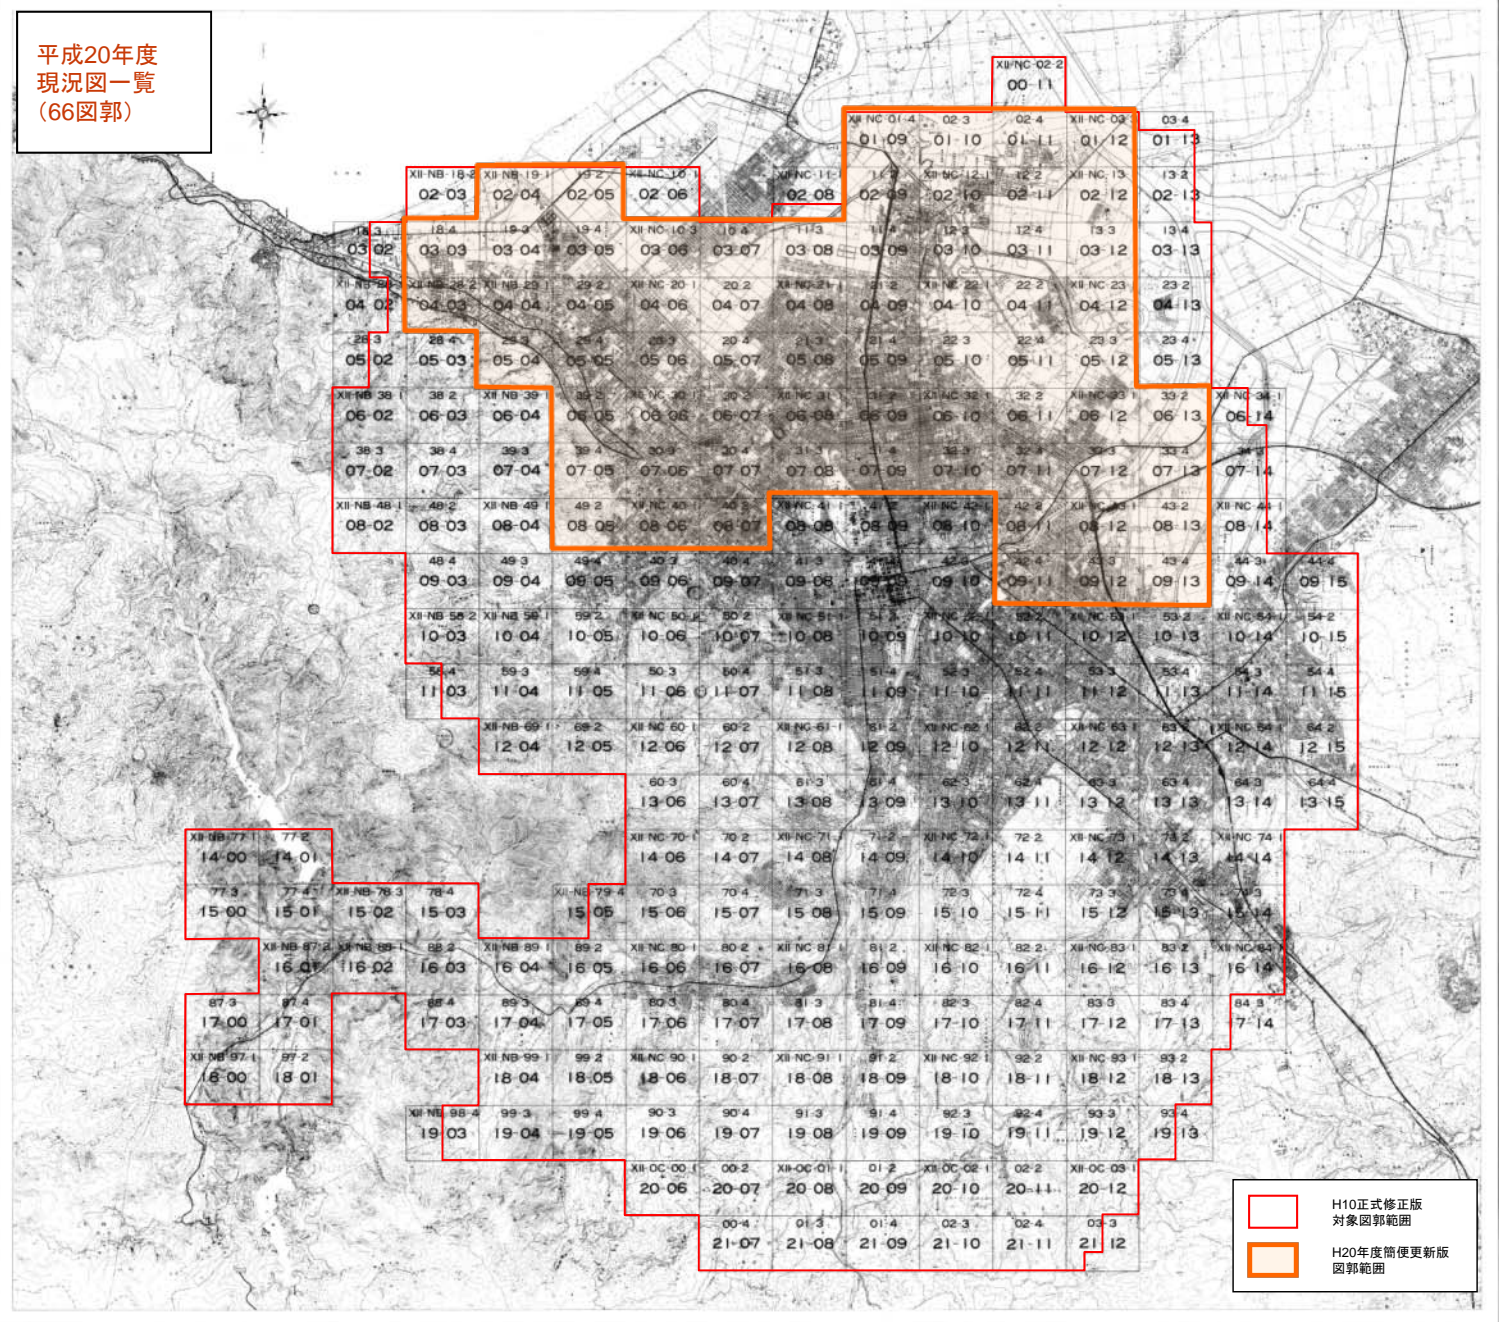

札幌市 1/2,500 現況図索引

平成20年度
現況図一覽
(66図郭)

H10正式修正版
対象図郭範囲
 H20年度簡便更新版
図郭範囲

札幌市