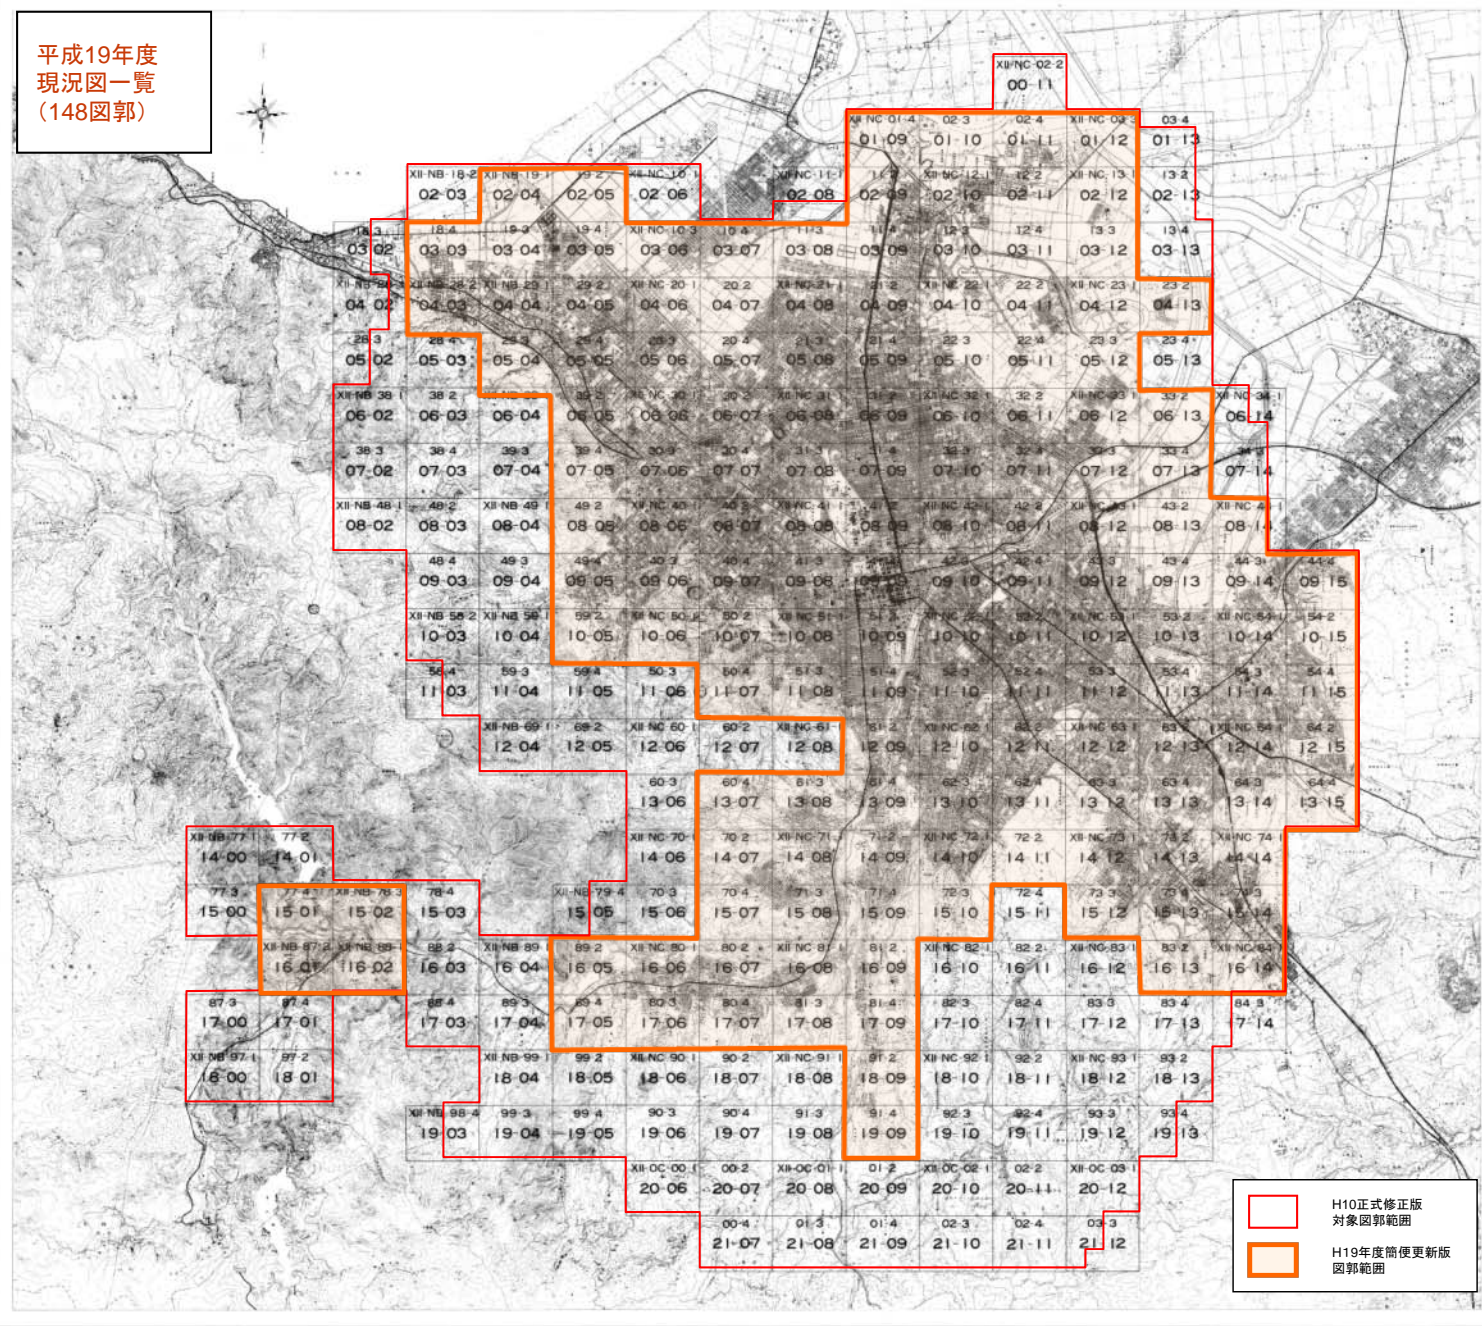

札幌市 1/2,500 現況図索引

平成19年度
現況図一覽
(148図郭)

札
幌
市