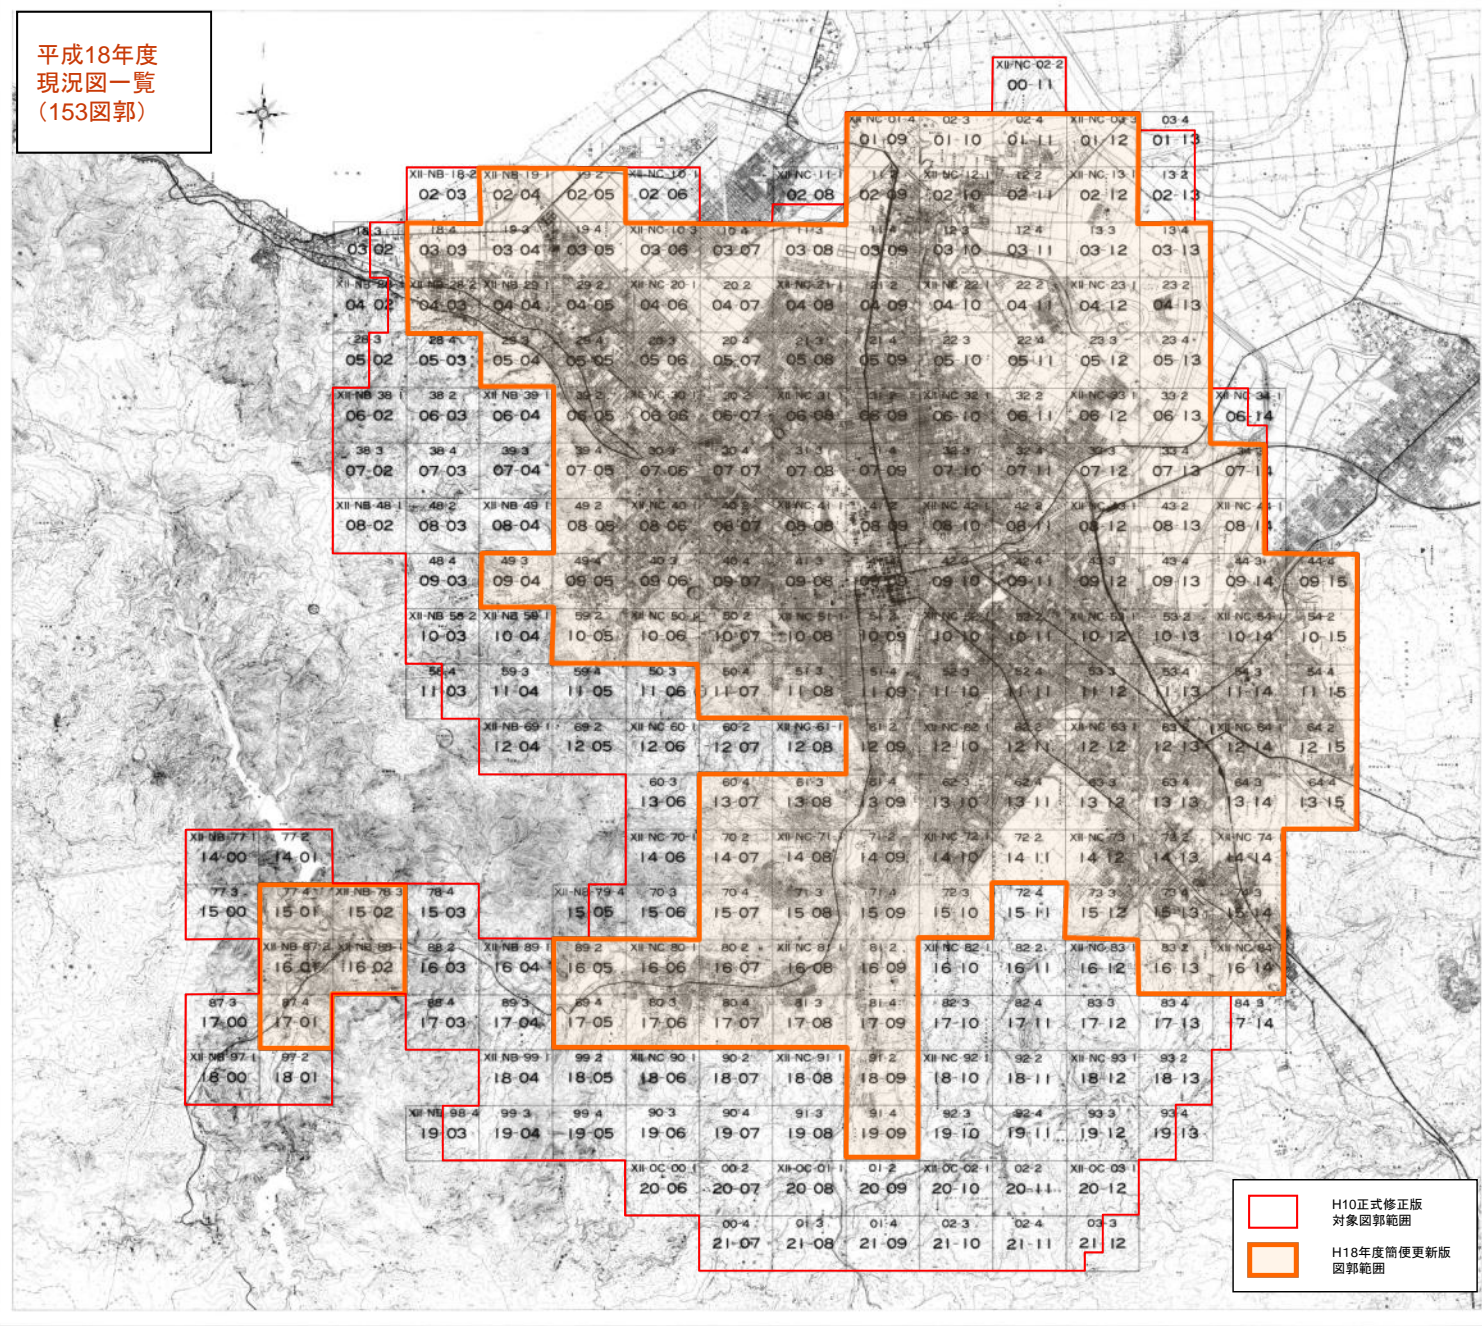

札幌市 1/2,500 現況図索引

平成18年度
現況図一覽
(153図郭)

H10正式修正版
対象図郭範圍
 H18年度簡便更新版
図郭範圍

札幌市