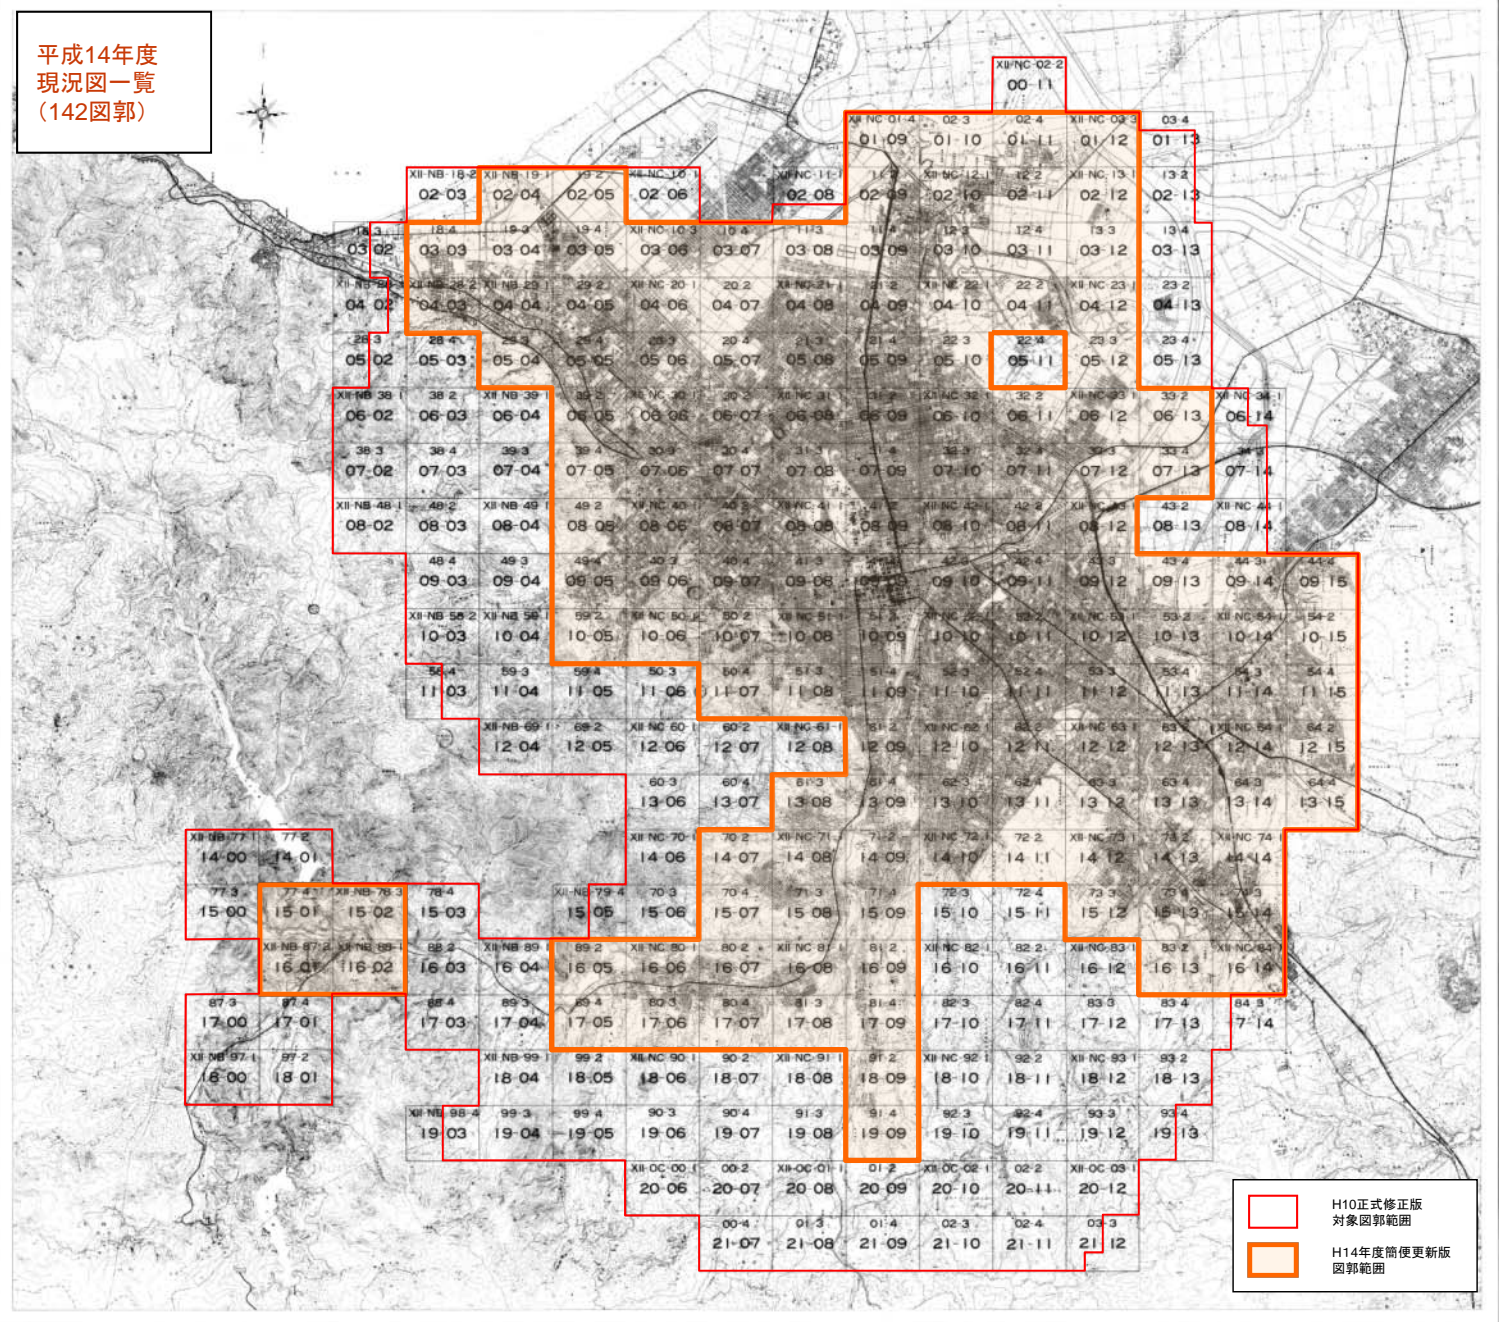

札幌市 1/2,500 現況図索引

平成14年度
現況図一覽
(142図郭)

H10正式修正版
対象図郭範囲
 H14年度簡便更新版
図郭範囲

札幌市