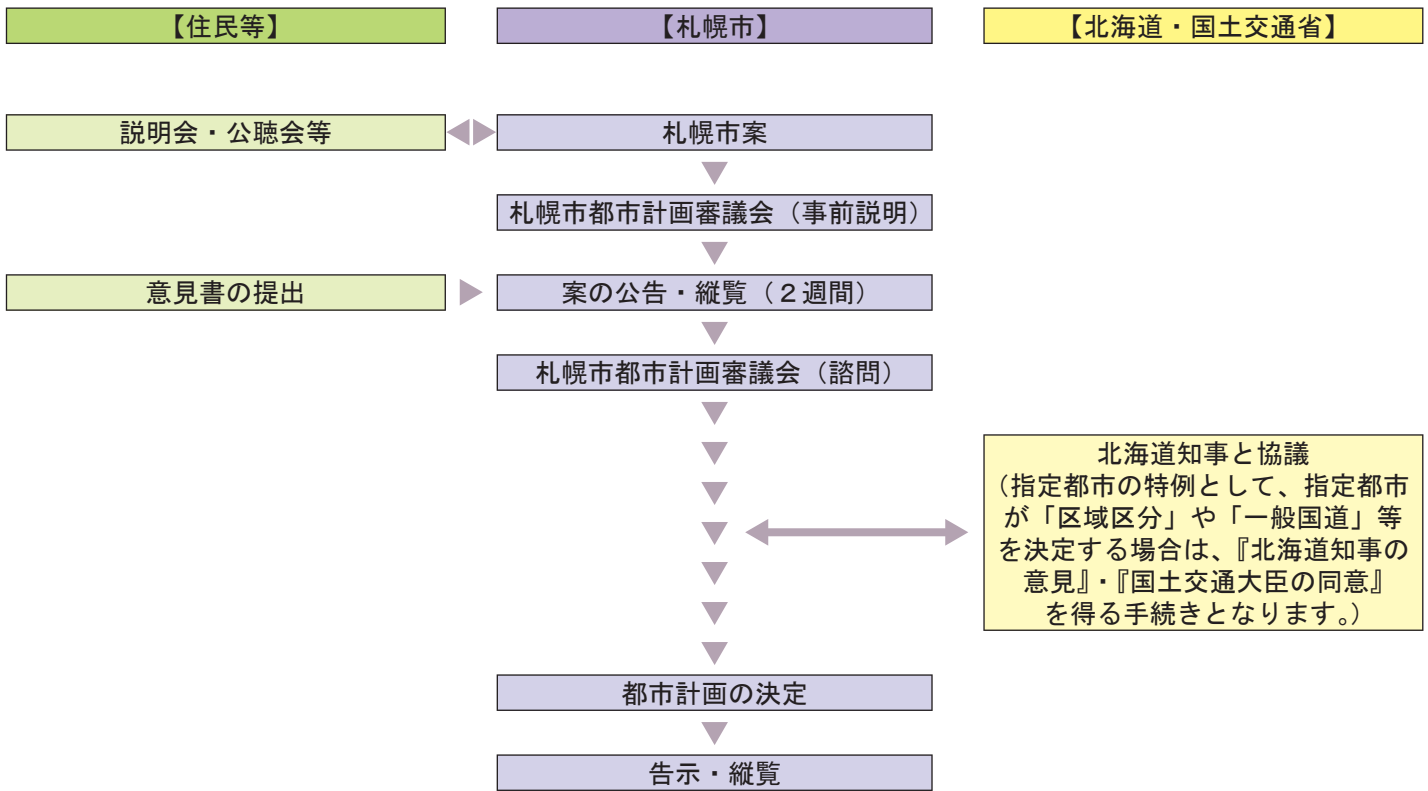

都市計画の決定手続き

まちづくりに役立つ都市計画の本「まち本」

「都市計画ってなんだろう？」

ふと疑問に思ったさっぽろ名物の時計台が、なんと札幌市役所に出前講座を申し込んだ！はりきる市役所の説明は、いったいいかに！

土地の使い方・建物の建て方などの都市計画の基本から、マンション問題、さっぽろの街並みについて、市役所が厚くちびるから熱く語る！

この小冊子は、子供から大人まで、都市計画についてみなさんに分かりやすく語っている入門書です。

販売物

下表の資料を販売しています。詳しくはホームページ（下記アドレス）をご覧ください。

販売物	規格		縮尺	販売価格
札幌市都市計画図	全域	四六判	1/30,000	110円
札幌市白図				50円
札幌市現況図	図郭印刷	A0判	1/2,500	1,600円
		A2判	1/5,000	1,500円
		A0判	1/10,000	1,600円
	自由範囲印刷	A0判	1/2,500	1,600円
		A2判	~	1,500円
A3判	1/10,000	1,500円		
札幌市数値地図	全域データ	データ (DM・TIFF)	—	7,714円
	図郭印刷	A0判	1/2,500	1,600円
札幌市写真地図	図郭データ	データ (TIFF)	—	3,086円
	図郭印刷	A0判、モノクロ	1/2,500	1,600円
		A0判、カラー		7,668円