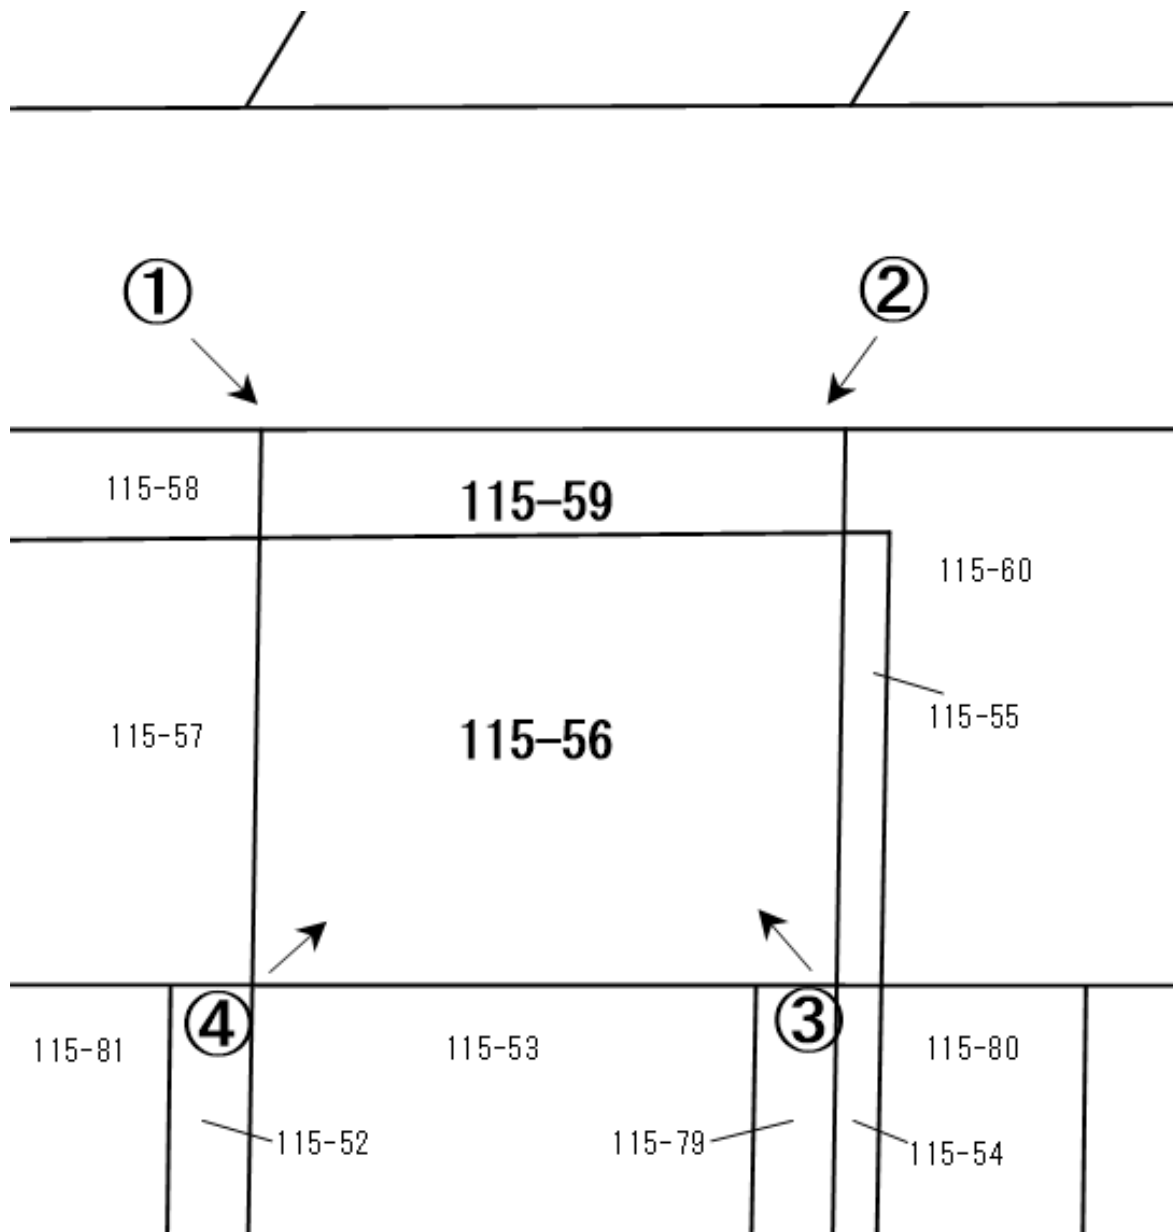

札幌市豊平区福住2条6丁目115番56、同番59（物件番号：N8）

札幌市豊平区福住2条6丁目115番56、同番59（物件番号：N8）

R6.8.2 撮影

①

②

③

④