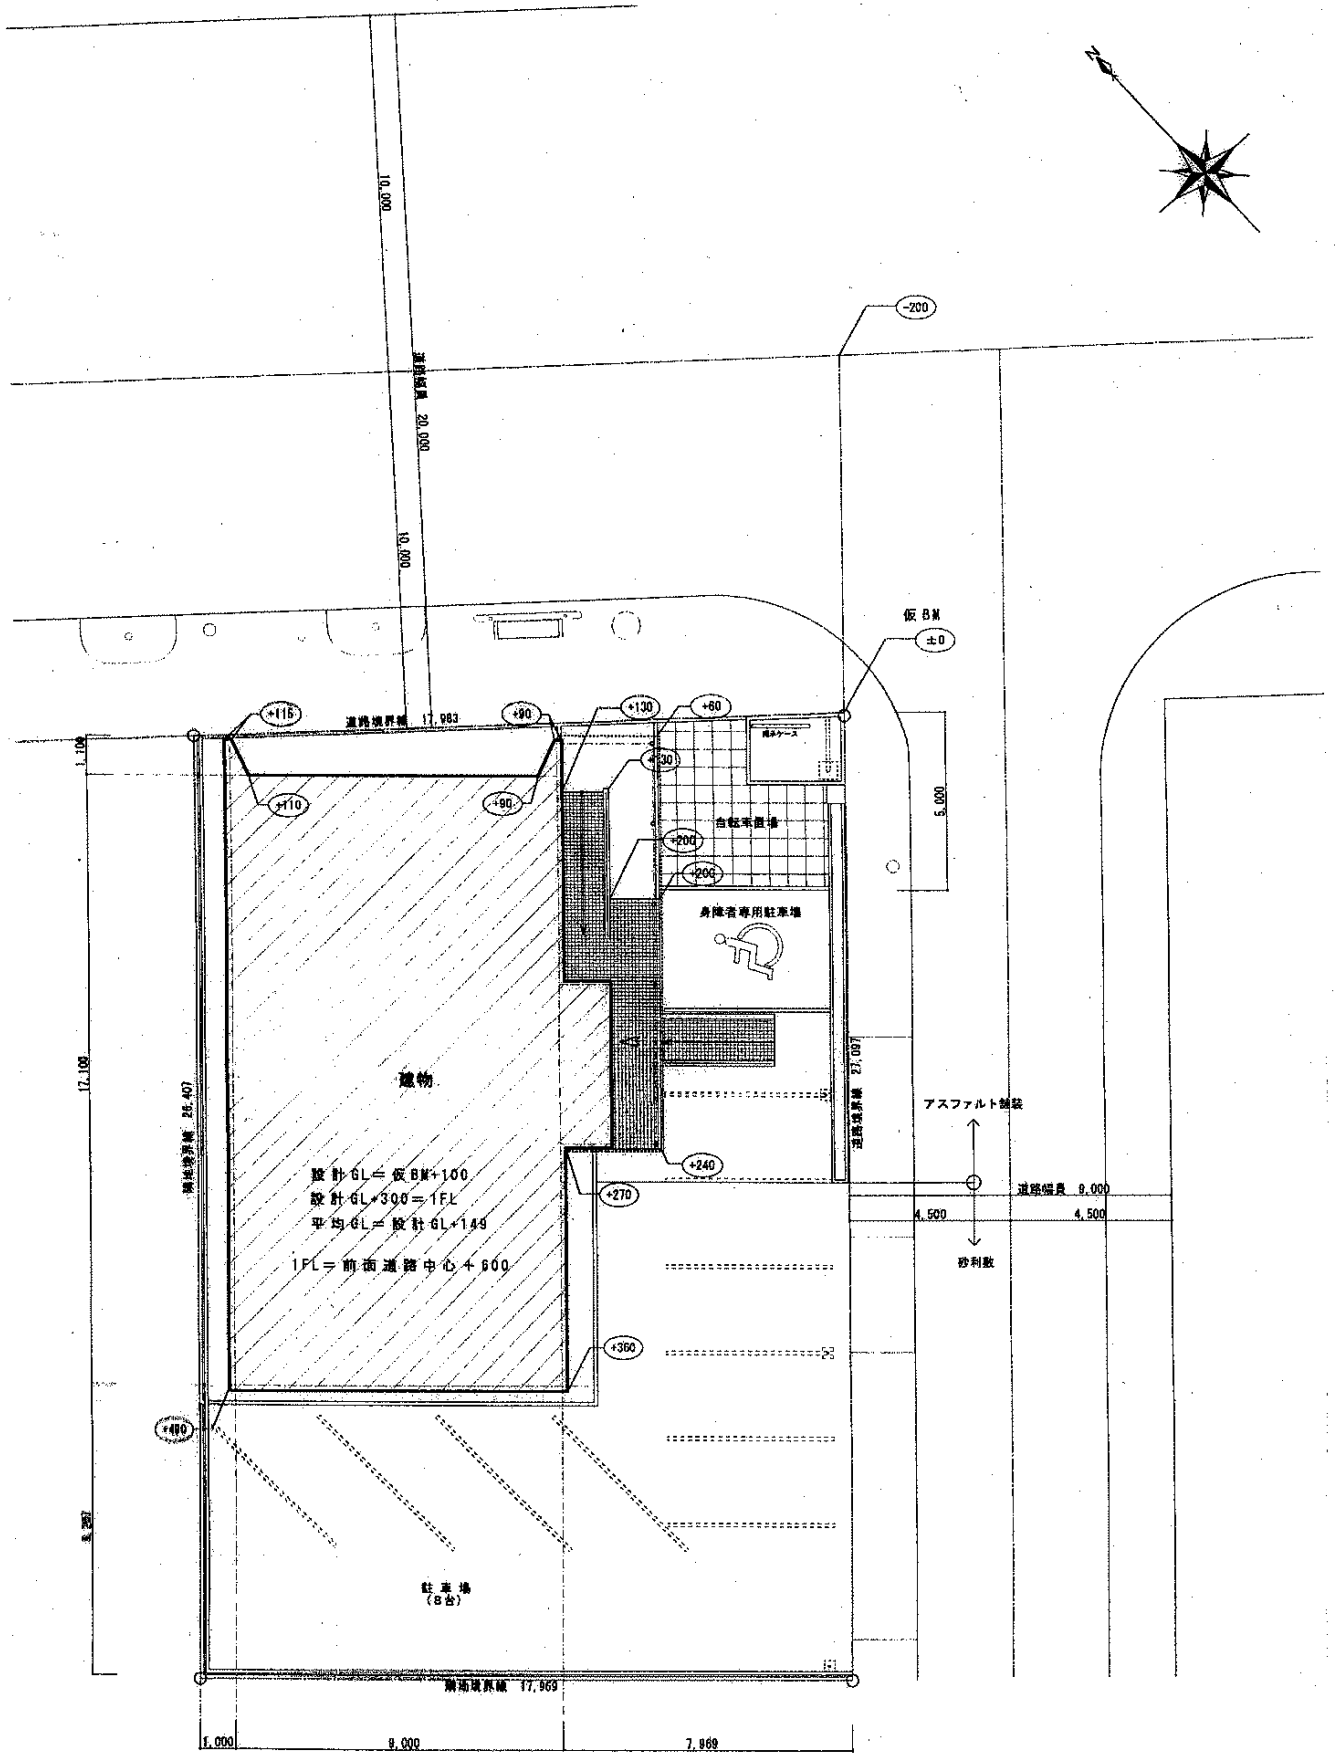

- 弾性・硬質床 (風除室・玄関・物品庫・書庫・MWC・WWC兼多目的便所・給湯室)
- 織維床 (まちせん事務室・福まち事務室・ホール・会議室)

配置図 S=1/200

建設地：北海道札幌市白石区北郷2条3丁目468-310

案内図 S=1/50,000

国土地理院 地図・空中写真閲覧サービスより