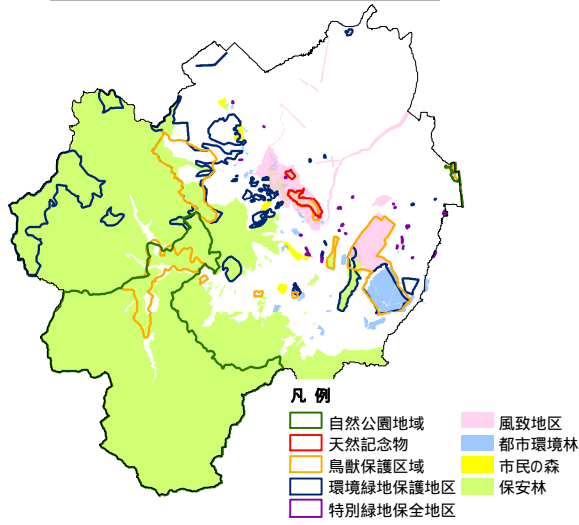

法令等による保全の指定状況

法令等による保全の指定状況

保全の指定があるメッシュ

生態系の分布状況

保全の指定がない生態系の分布状況