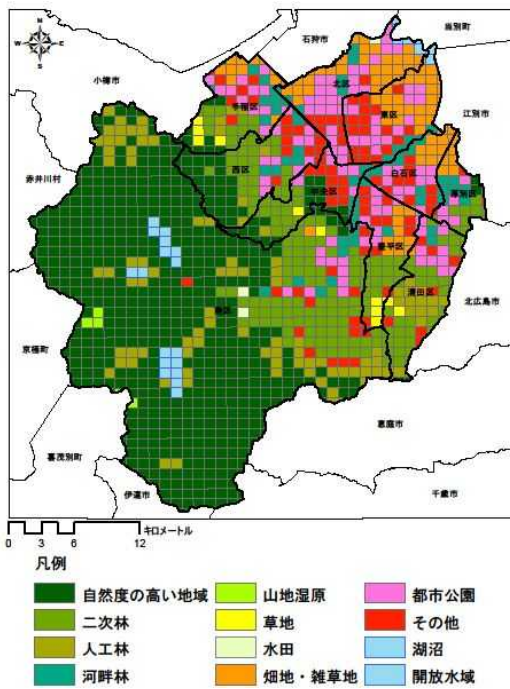

法令等による保全の指定状況

法令等による保全の指定状況

保全の指定があるメッシュ

生態系の分布状況

保全の指定がない生態系の分布状況