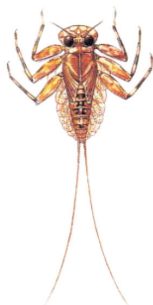

さっ ぼろ かわ むし

札幌の川にすんでいる虫たち (おもな しゅうせいぶつ 主な指標生物)

ヘビトンボ
50mm

かわらげの仲間
30mm

ヒラタ
カゲロウの仲間
10mm

カゲロウの仲間
20mm

ナガレトビケラ
(トビケラの仲間)
18mm

ブユの仲間
5mm

ウズムシの仲間
5mm

ヒラタドROMシ
10mm

ヨコエビの仲間

カワニナ
30mm

タニシ

ヒルの仲間
35mm

セスジユスリカ
(ユスリカの仲間)
10mm

サカマキガイ
10mm

イトミミズ
40mm