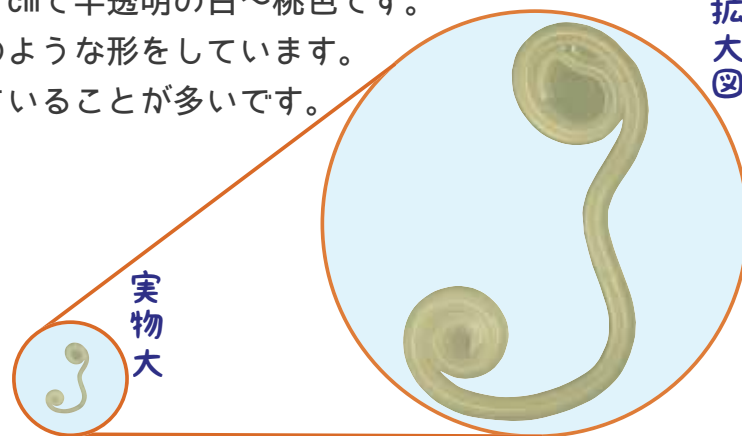

## アニサキスの一生

アニサキスは海の生き物に寄生して成長します。

## この本の登場キャラクター

アニサキスのアニー。  
お調子ものだが根はマジメ。

しろくま忍者。  
札幌市保健所手洗い・うがい推進キャラクター。  
まだまだ修行中。

## アニサキスが寄生する魚

主に天然の回遊魚に寄生します。

通常、養殖の魚には見られません。

例：さば、さんま、かつお、いわし、あじ、いか

さば

さんま

あじ

いか

## アニサキス幼虫の体

体長は2～3cmで半透明の白～桃色です。

少し太い糸のような形をしています。

まるくなっていることが多いです。

拡大図

実物大

③の僕だよ