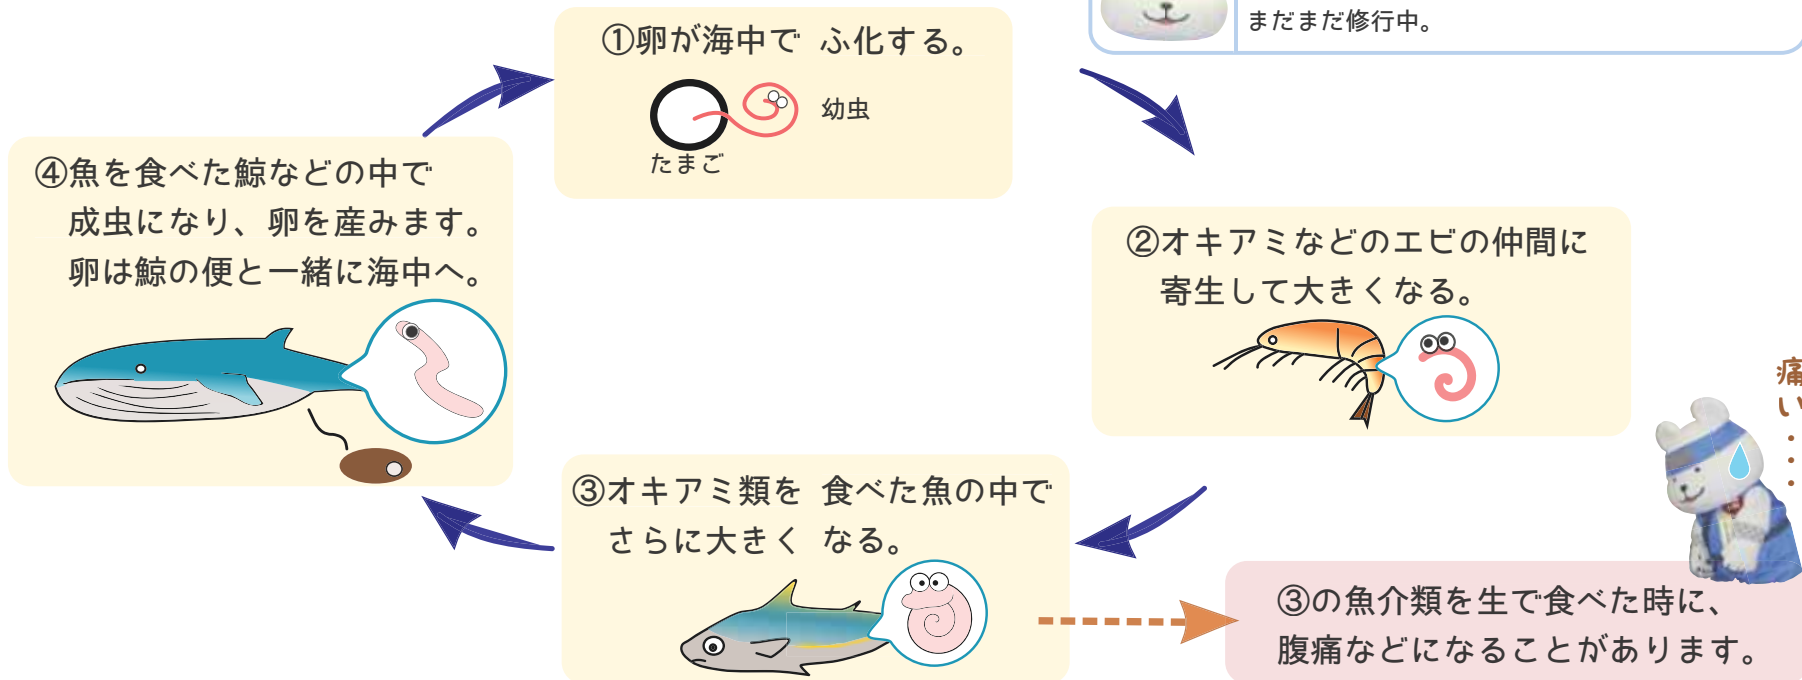

**アニサキス**は魚の体に入って栄養をもらう「寄生虫」です。

## アニサキスの一生

アニサキスは海の生き物に寄生して成長します。

## この本の登場キャラクター

アニサキスのアニー。  
お調子ものだが根はマジメ。

しろくま忍者。  
札幌市保健所手洗い・うがい推進キャラクター。  
まだまだ修行中。

## アニサキス幼虫の体

体長は2～3cmで半透明の白～桃色です。

少し太い糸のような形をしています。

まるくなっていることが多いです。

拡大図

実物大

③の僕だよ