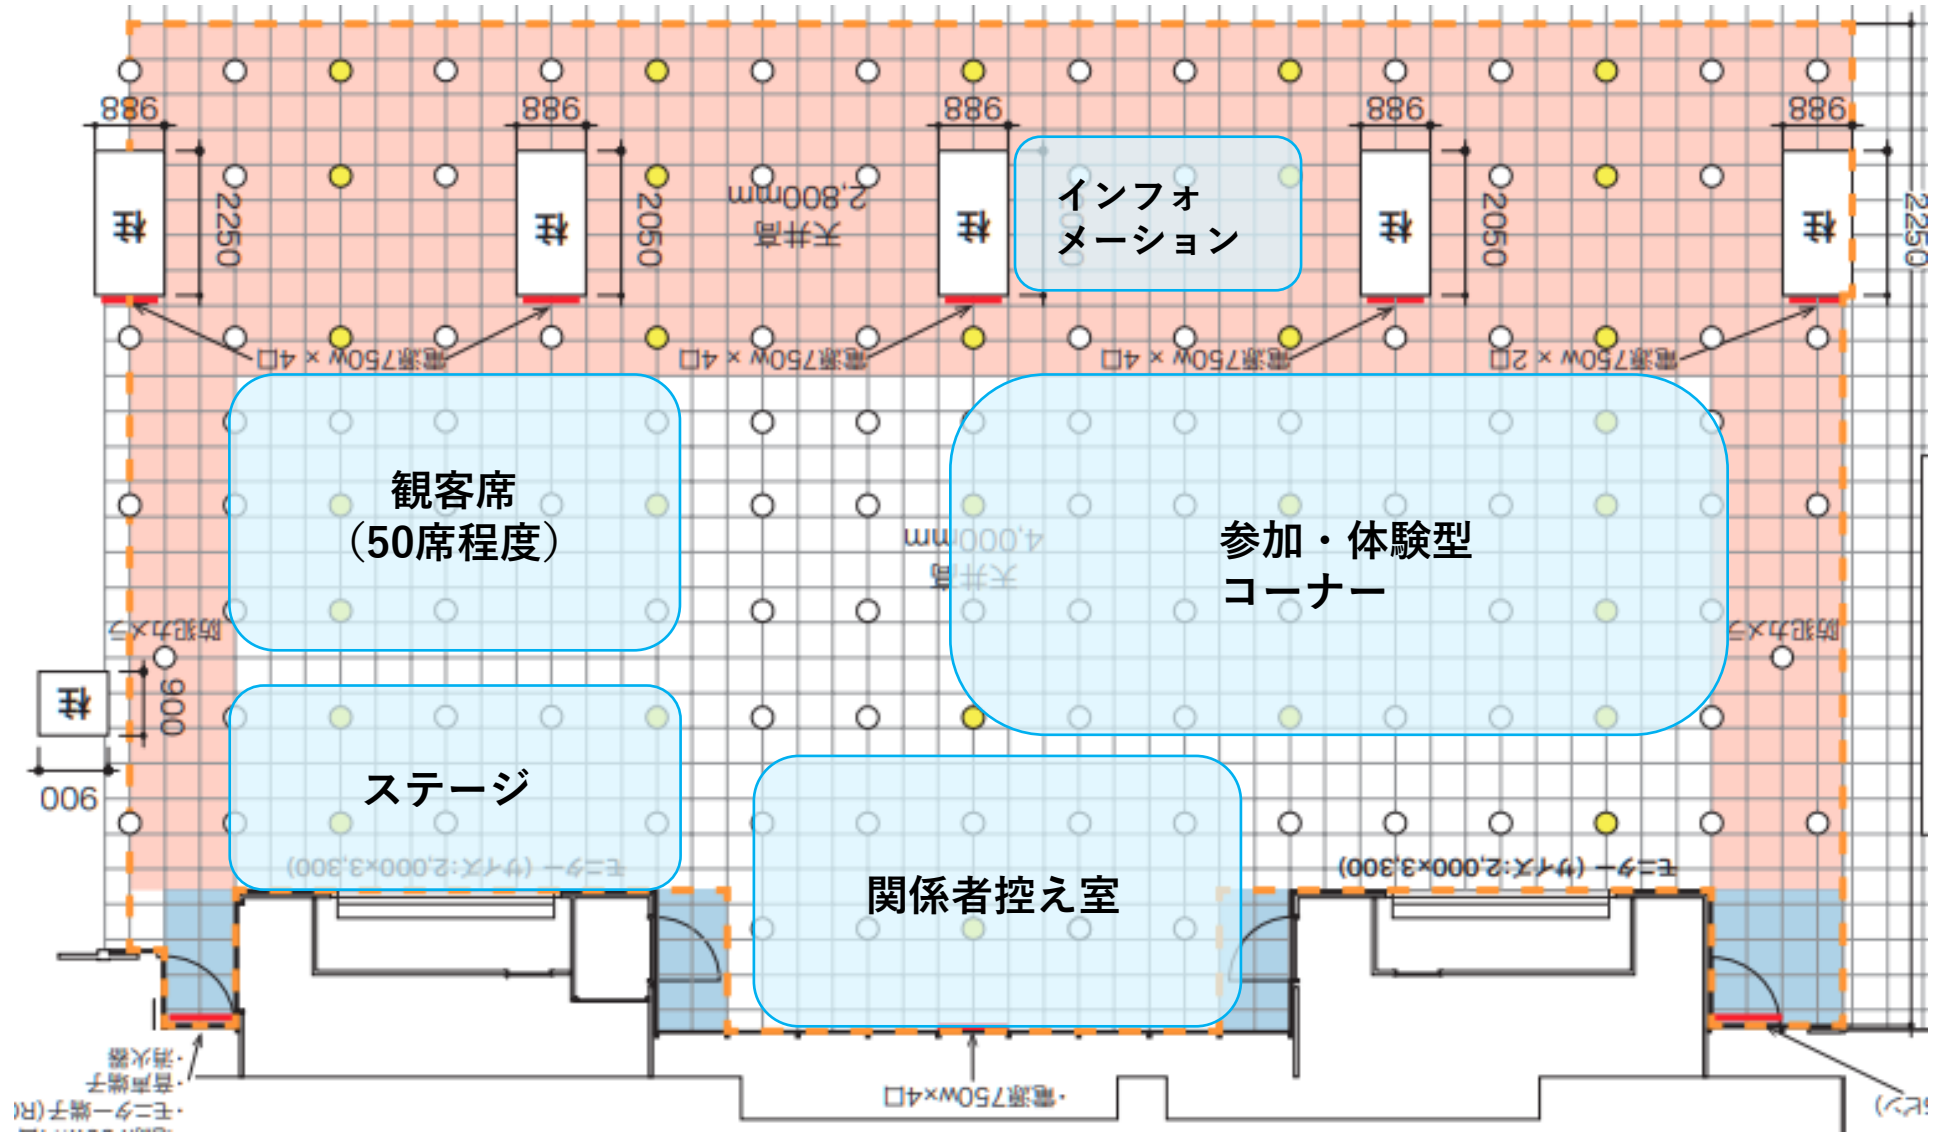

○地下歩行空間 全体図

アイコン内容

- モニター放映箇所
- インフォメーション
- ★ 物販・展示等
- ▲ パネル (他部局事業も含む)

<北2条交差点広場 (東)>
デジタルサイネージ

<北大通交差点広場 (東)>

<憩いの空間E>

<憩いの空間 北1条東>

<北3条交差点広場 (西)>

<北2条交差点広場 (西)>
デジタルサイネージ

<北大通交差点広場 (西)>

○北3条交差点広場（西）

○憩いの空間 (E)

○憩いの空間 (W)

○憩いの空間（北1条東）

○北大通交差点広場（西）