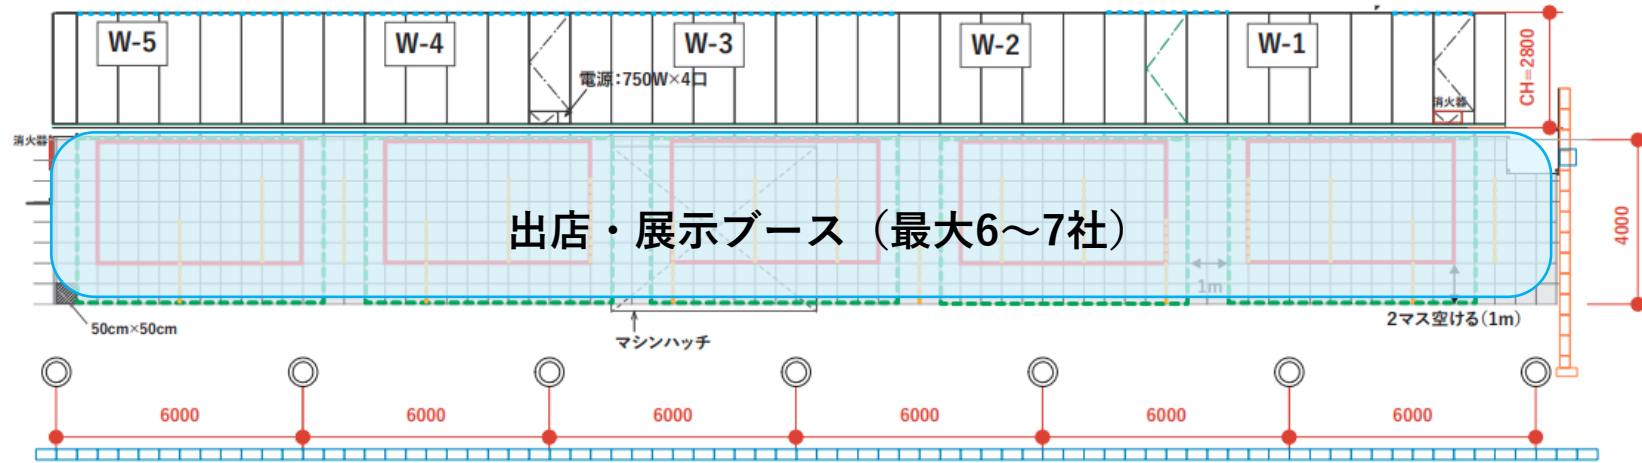

○地下歩行空間 全体図

アイコン内容

- モニター放映箇所
- インフォメーション
- ★ 物販・展示等
- ▲ パネル (他部局事業も含む)

<北2条交差点広場 (東)>
デジタルサイネージ

<北大通交差点広場 (東)>

<憩いの空間E>

<憩いの空間 北1条東>

<北3条交差点広場 (西)>

<北2条交差点広場 (西)>
デジタルサイネージ

<北大通交差点広場 (西)>

○北3条交差点広場（西）

○憩いの空間 (E)

○憩いの空間 (W)

○憩いの空間（北1条東）

○北大通交差点広場（西）