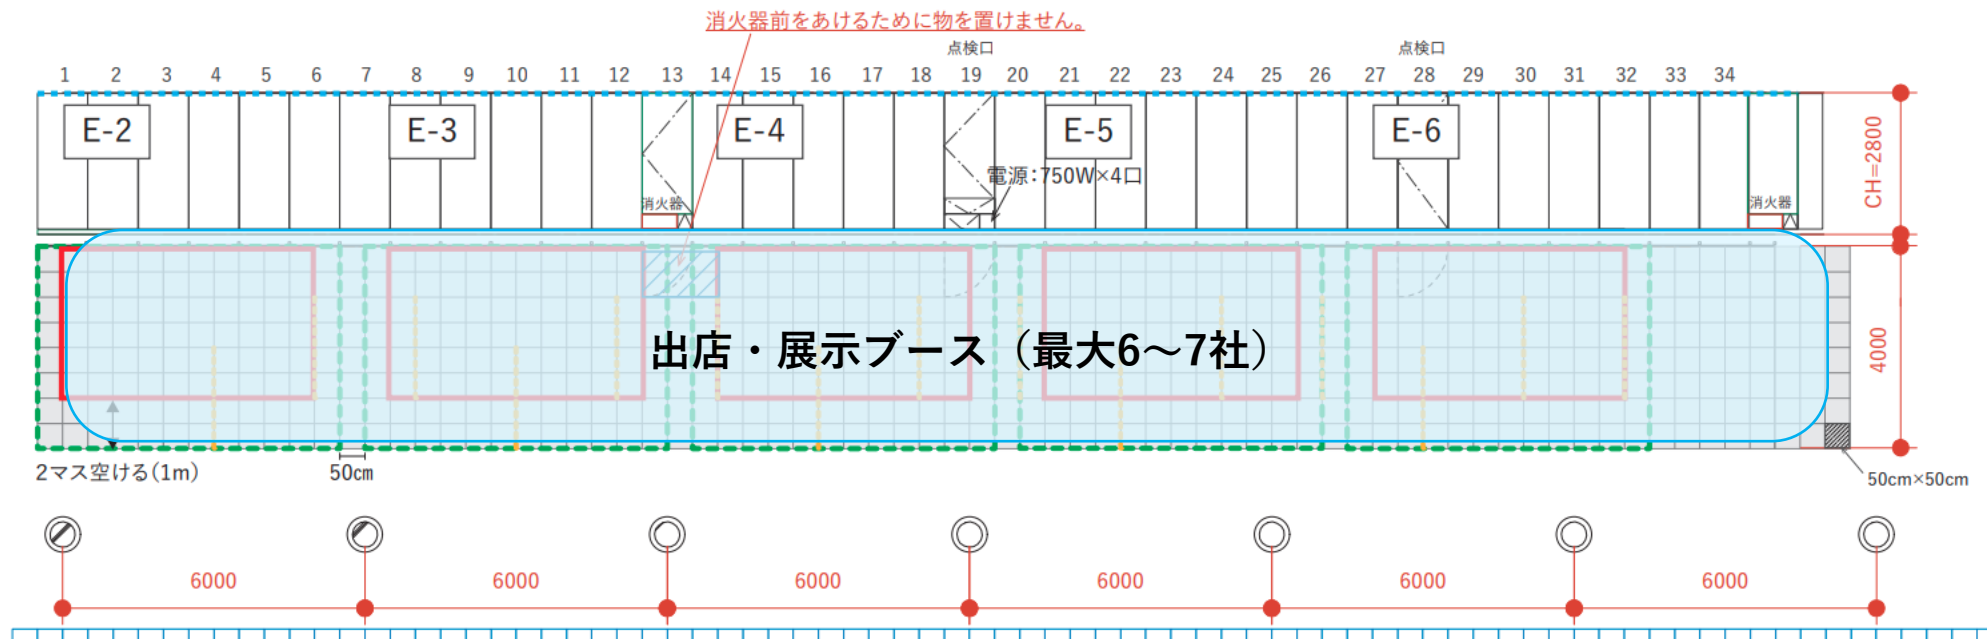

<北2条交差点広場 (西)>
デジタルサイネージ

<北大通交差点広場 (西)>

○北3条交差点広場（西）

○憩いの空間 (E)

○憩いの空間 (W)

○憩いの空間（北1条東）

○北大通交差点広場（西）