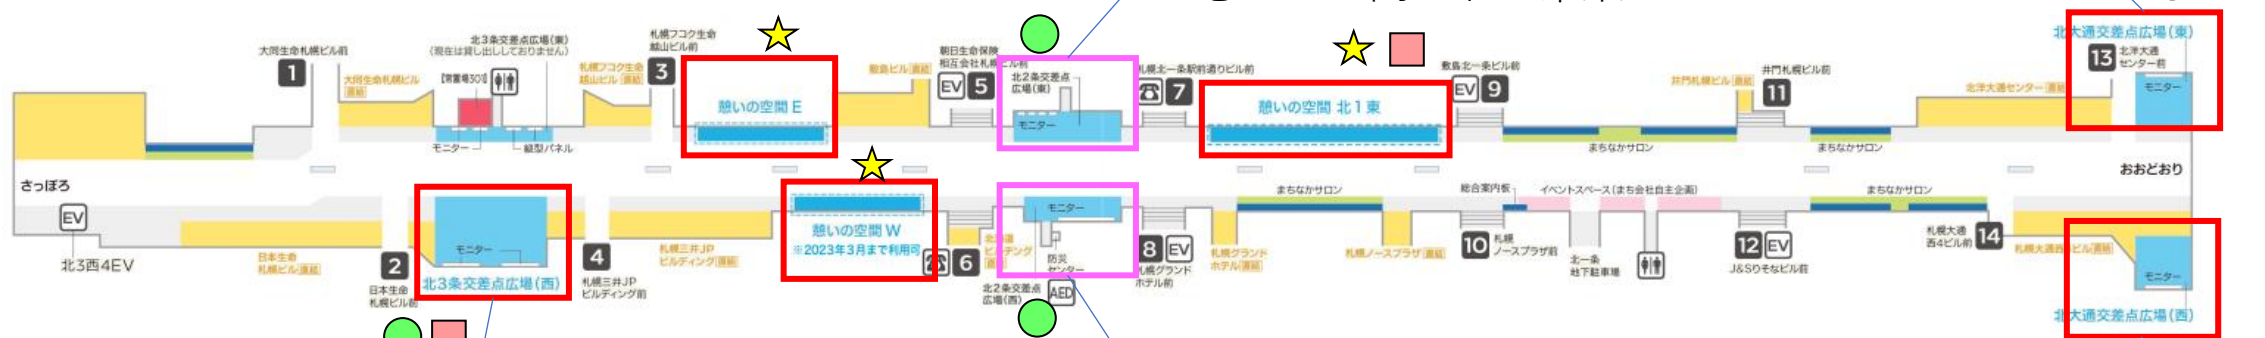

○地下歩行空間 全体図

アイコン内容

- モニター放映箇所
- インフォメーション
- ★ 物販・展示等
- ▲ パネル (他部局事業も含む)

<北2条交差点広場 (東)>
デジタルサイネージ

<北大通交差点広場 (東)>

<憩いの空間E>

<憩いの空間 北1条東>

<北3条交差点広場 (西)>

<北2条交差点広場 (西)>
デジタルサイネージ

<北大通交差点広場 (西)>

○北3条交差点広場（西）

○憩いの空間 (E)

○憩いの空間 (W)

○憩いの空間（北1条東）

○北大通交差点広場（西）