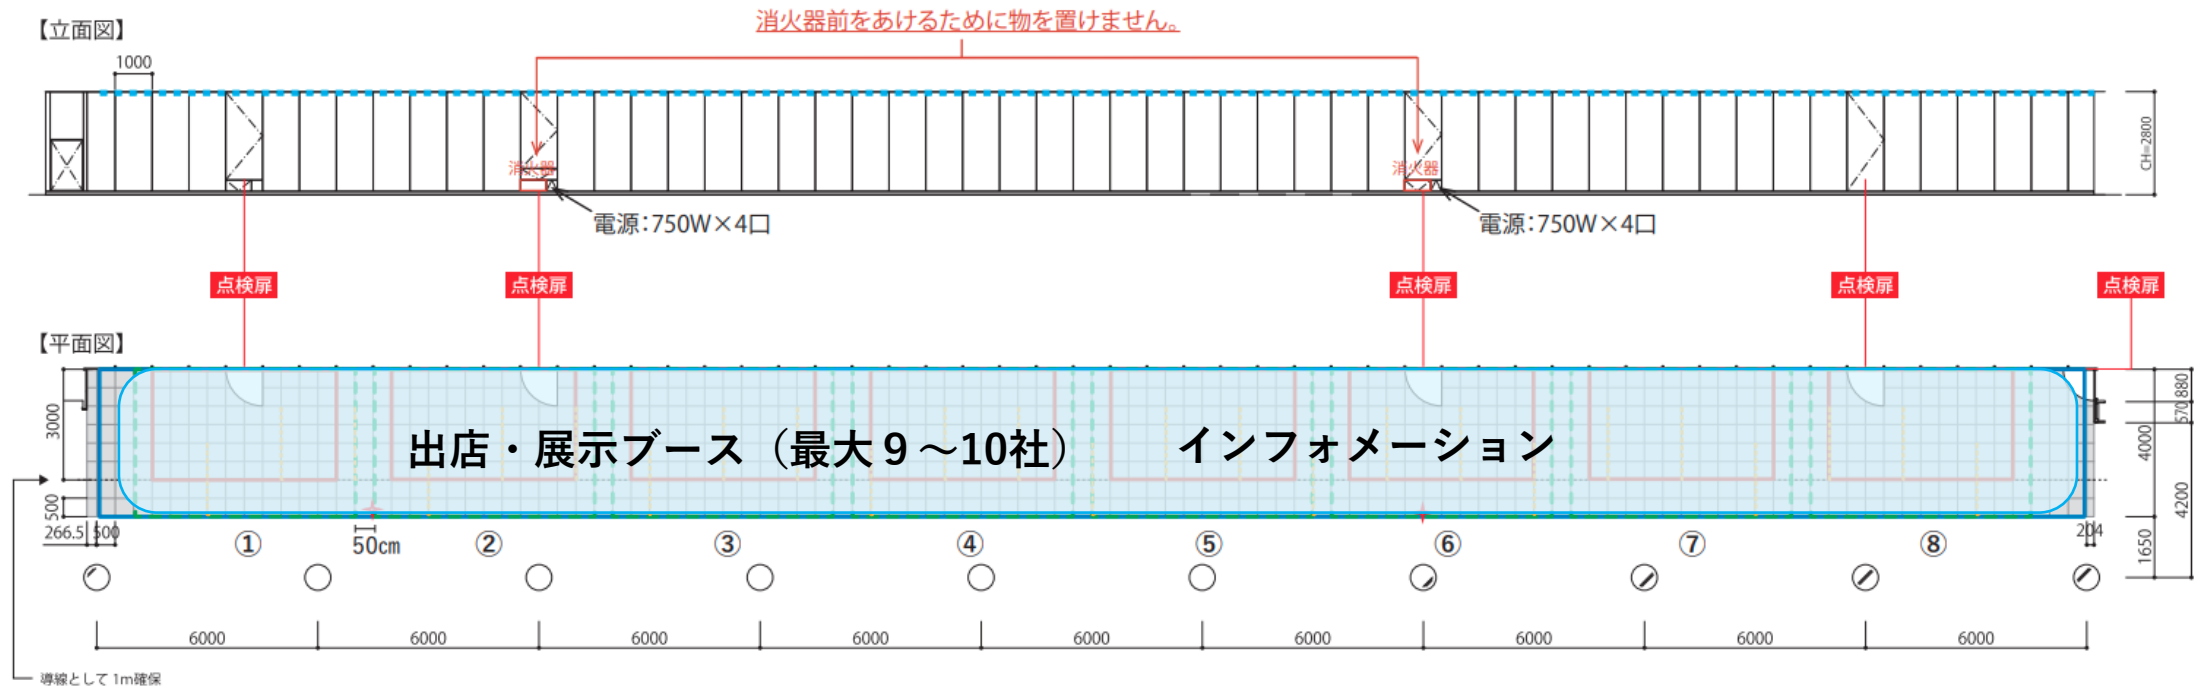

○地下歩行空間 全体図

アイコン内容

- モニター放映箇所
- インフォメーション
- ★ 物販・展示等
- ▲ パネル (他部局事業も含む)

<北2条交差点広場 (東)>
デジタルサイネージ

<北大通交差点広場 (東)>

<憩いの空間E>

<憩いの空間 北1条東>

<北3条交差点広場 (西)>

<北2条交差点広場 (西)>
デジタルサイネージ

<北大通交差点広場 (西)>

○北3条交差点広場（西）

○憩いの空間 (E)

○憩いの空間 (W)

○憩いの空間（北1条東）

○北大通交差点広場（西）