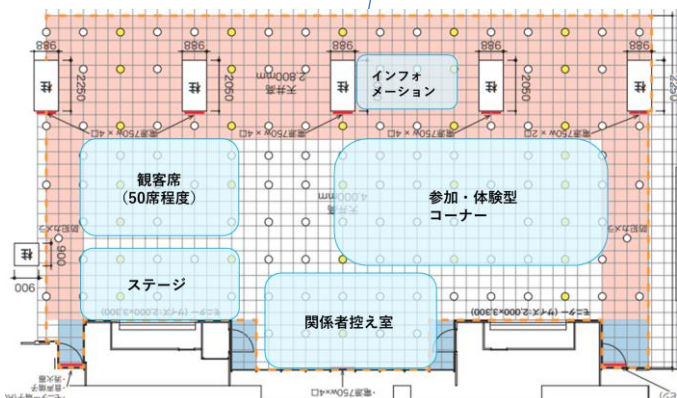

○地下歩行空間 全体図

アイコン内容

- モニター放映箇所
- インフォメーション
- ★ 物販・展示等
- ▲ パネル (他部局事業も含む)

<北2条交差点広場 (東)>
デジタルサイネージ

<北大通交差点広場 (東)>

<憩いの空間E>

<憩いの空間 北1条東>

<北3条交差点広場 (西)>

<北2条交差点広場 (西)>
デジタルサイネージ

<北大通交差点広場 (西)>

○北3条交差点広場（西）

○憩いの空間 (E)

○憩いの空間 (W)

○憩いの空間（北1条東）

○北大通交差点広場（西）