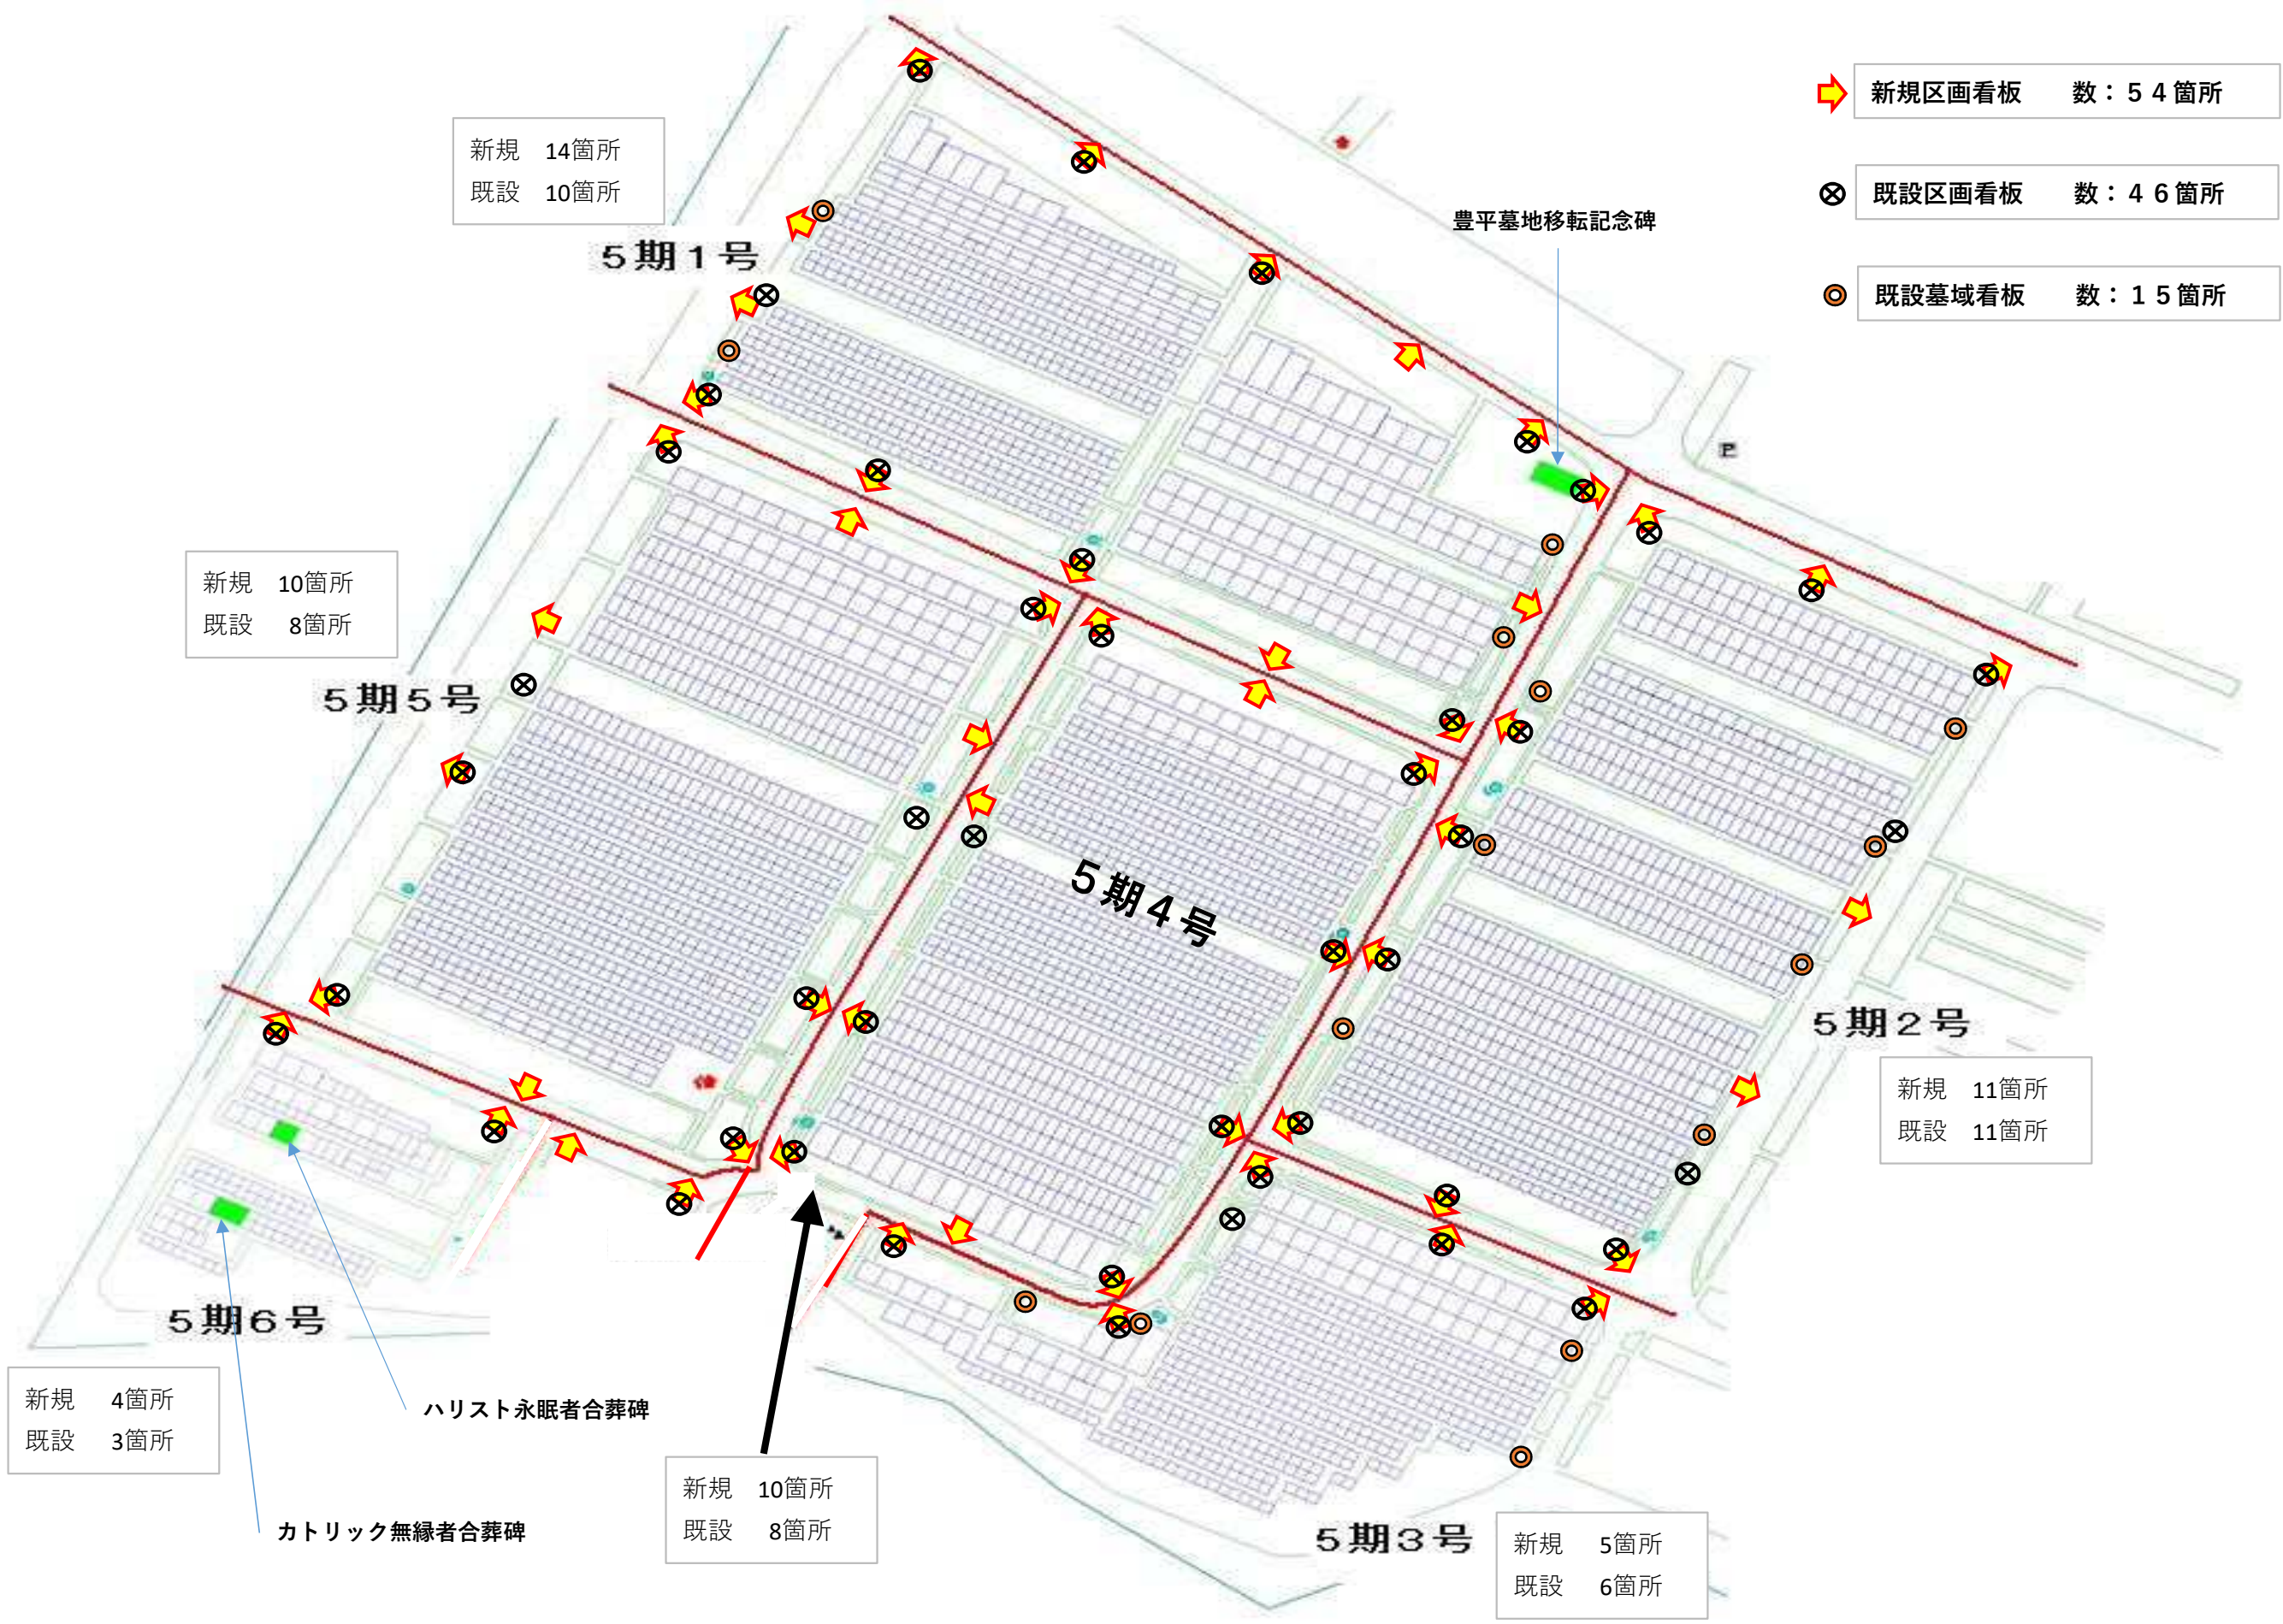

【里塚霊園区画案内標識更新業務】 設置図

新規 18箇所
既設 11箇所

➡ 新規区画看板 数：82箇所

⊗ 既設区画看板 数：66箇所

4期1号

4期2号

新規 13箇所
既設 12箇所

4期6号

新規 12箇所
既設 10箇所

4期5号

新規 11箇所
既設 11箇所

4期3号

新規 13箇所
既設 11箇所

4期4号

新規 15箇所
既設 11箇所

新規 14箇所
既設 10箇所

新規 10箇所
既設 8箇所

新規 4箇所
既設 3箇所

新規 10箇所
既設 8箇所

新規 5箇所
既設 6箇所

新規区画看板 数：54箇所

既設区画看板 数：46箇所

既設墓域看板 数：15箇所

5期1号

管理事務所

新規 18箇所
既設 10箇所

6期1号

- ➡ 新規区画看板 数：34箇所
- ⊗ 既設区画看板 数：20箇所

6期2号 新規 16箇所
既設 10箇所

追憶の森