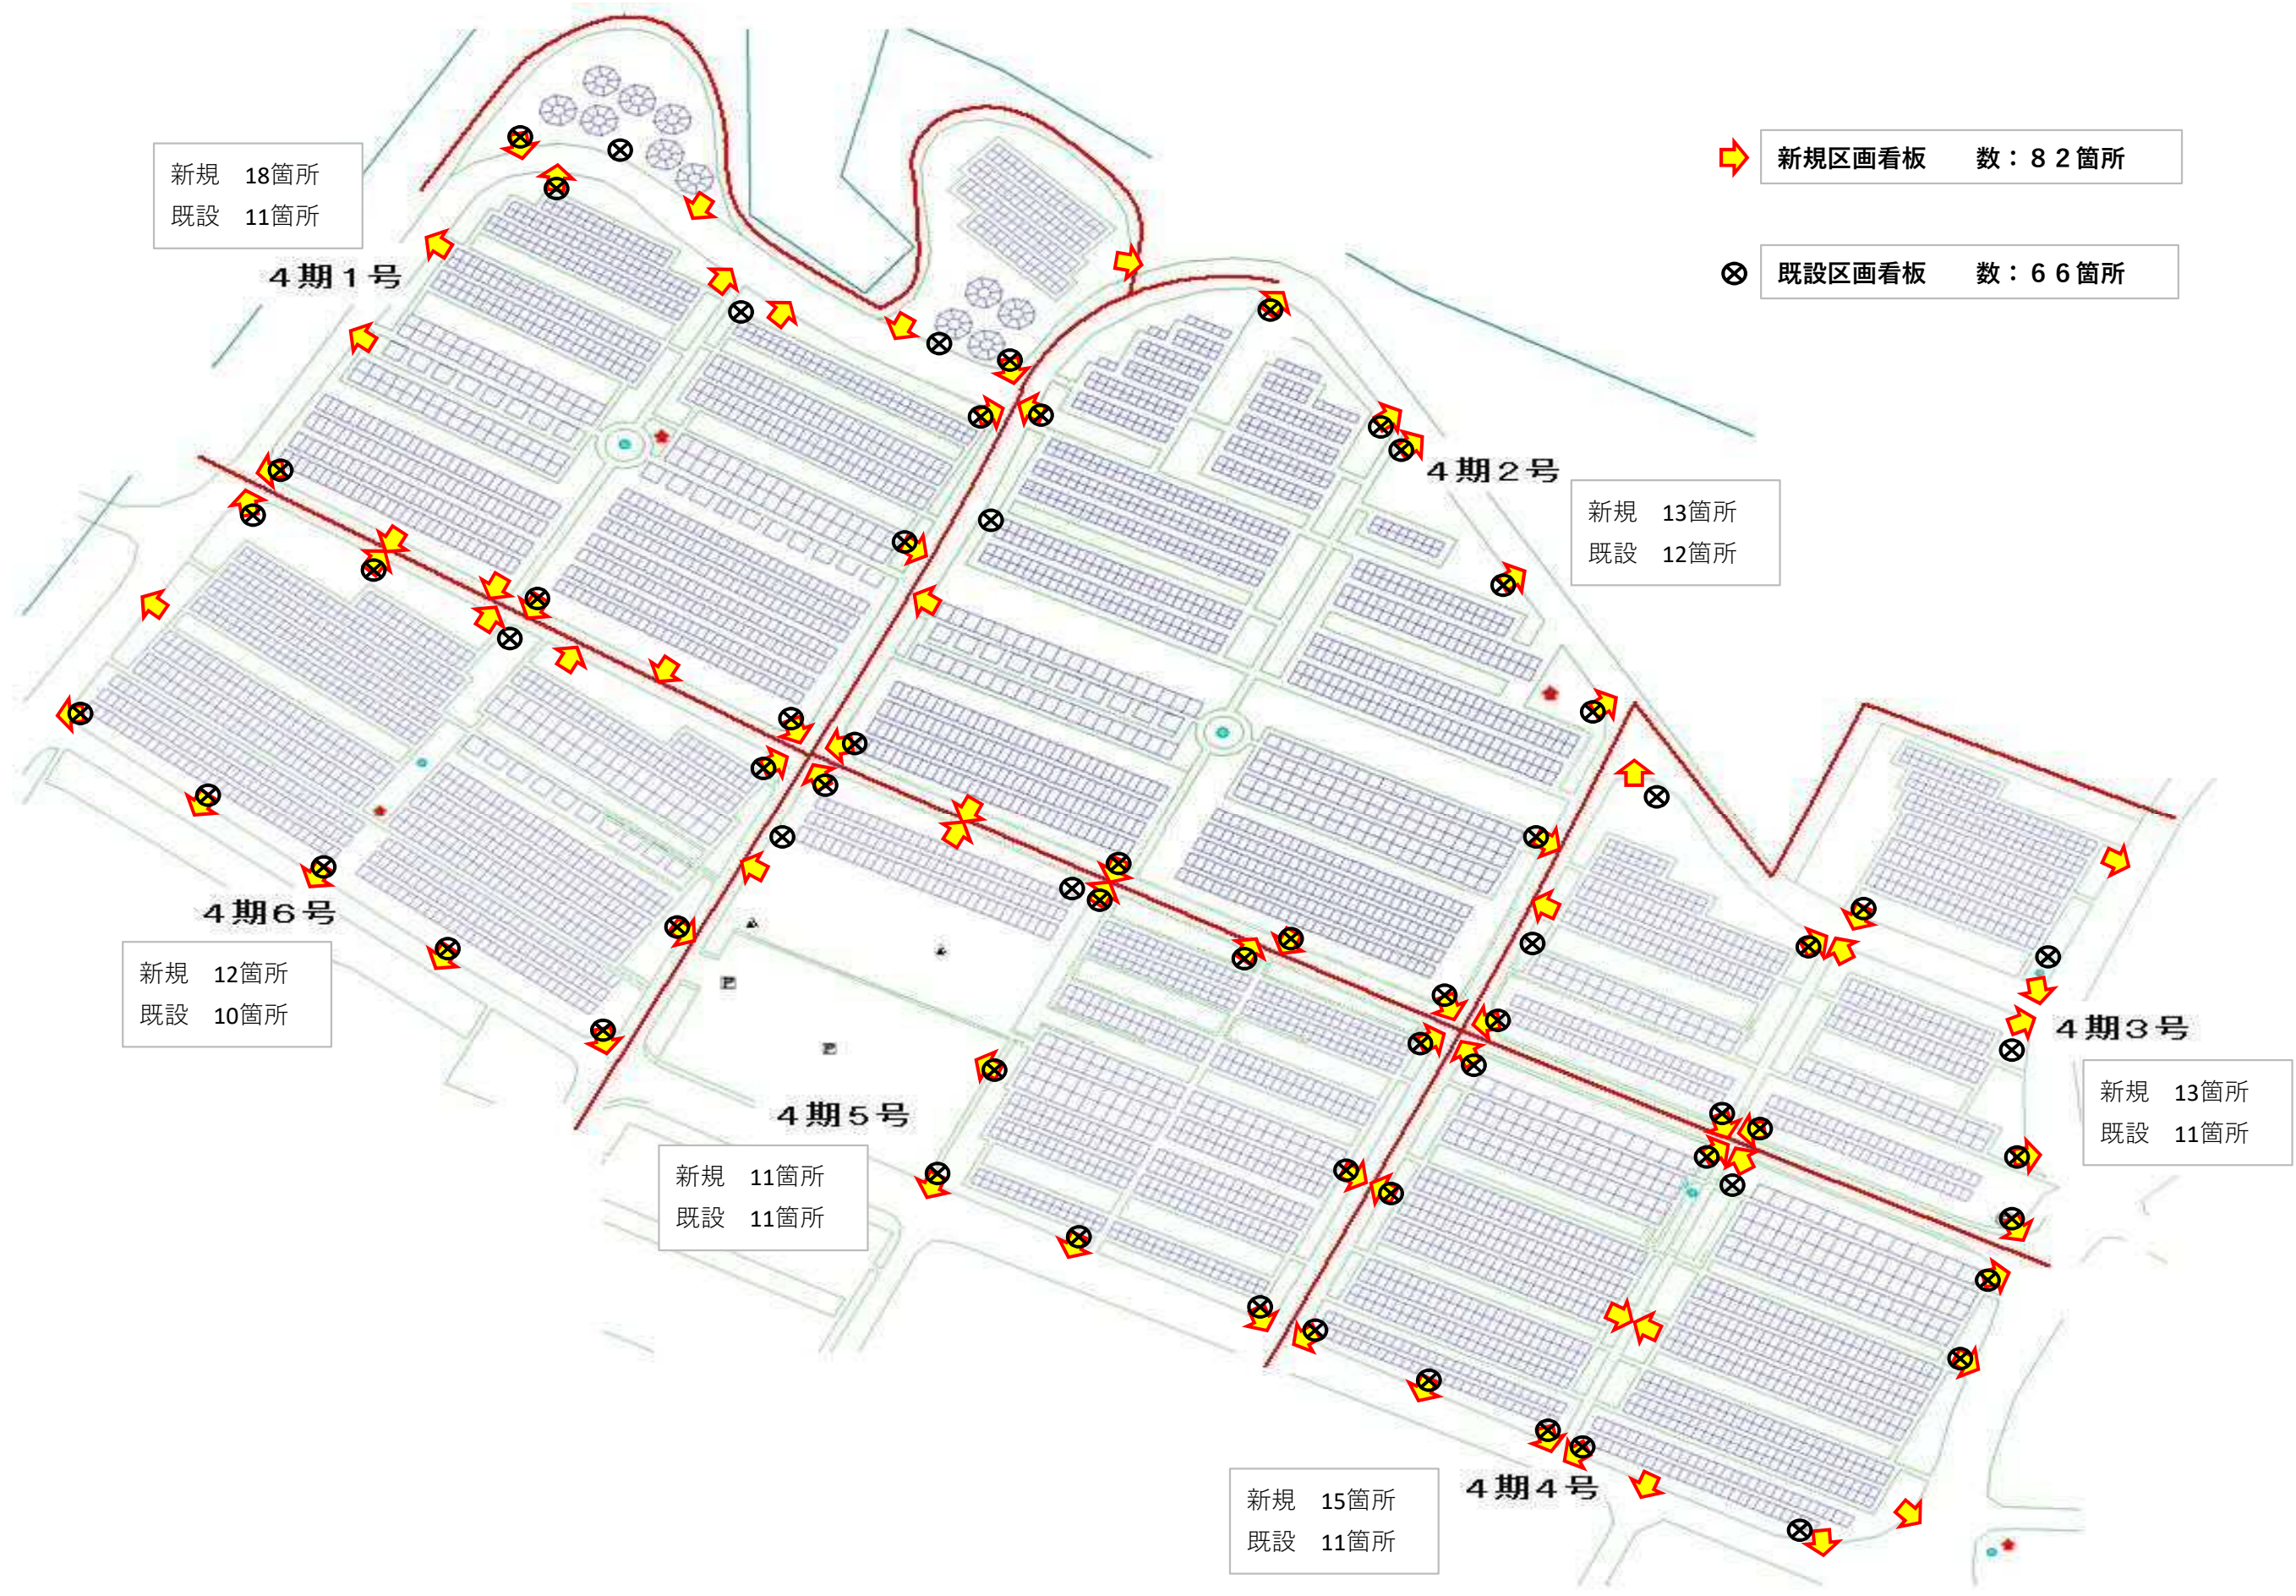

【里塚霊園区画案内標識更新業務】 設置図

新規 18箇所
既設 11箇所

➡ 新規区画看板 数：82箇所

⊗ 既設区画看板 数：66箇所

4期1号

4期2号

新規 13箇所
既設 12箇所

4期6号

新規 12箇所
既設 10箇所

4期5号

新規 11箇所
既設 11箇所

4期3号

新規 13箇所
既設 11箇所

4期4号

新規 15箇所
既設 11箇所

新規 14箇所
既設 10箇所

新規 10箇所
既設 8箇所

新規 4箇所
既設 3箇所

新規 10箇所
既設 8箇所

新規 5箇所
既設 6箇所

新規区画看板 数：54箇所

既設区画看板 数：46箇所

既設墓域看板 数：15箇所

5期1号

管理事務所

新規 18箇所
既設 10箇所

6期1号

- ➡ 新規区画看板 数：34箇所
- ⊗ 既設区画看板 数：20箇所

6期2号 新規 16箇所
既設 10箇所

追憶の森