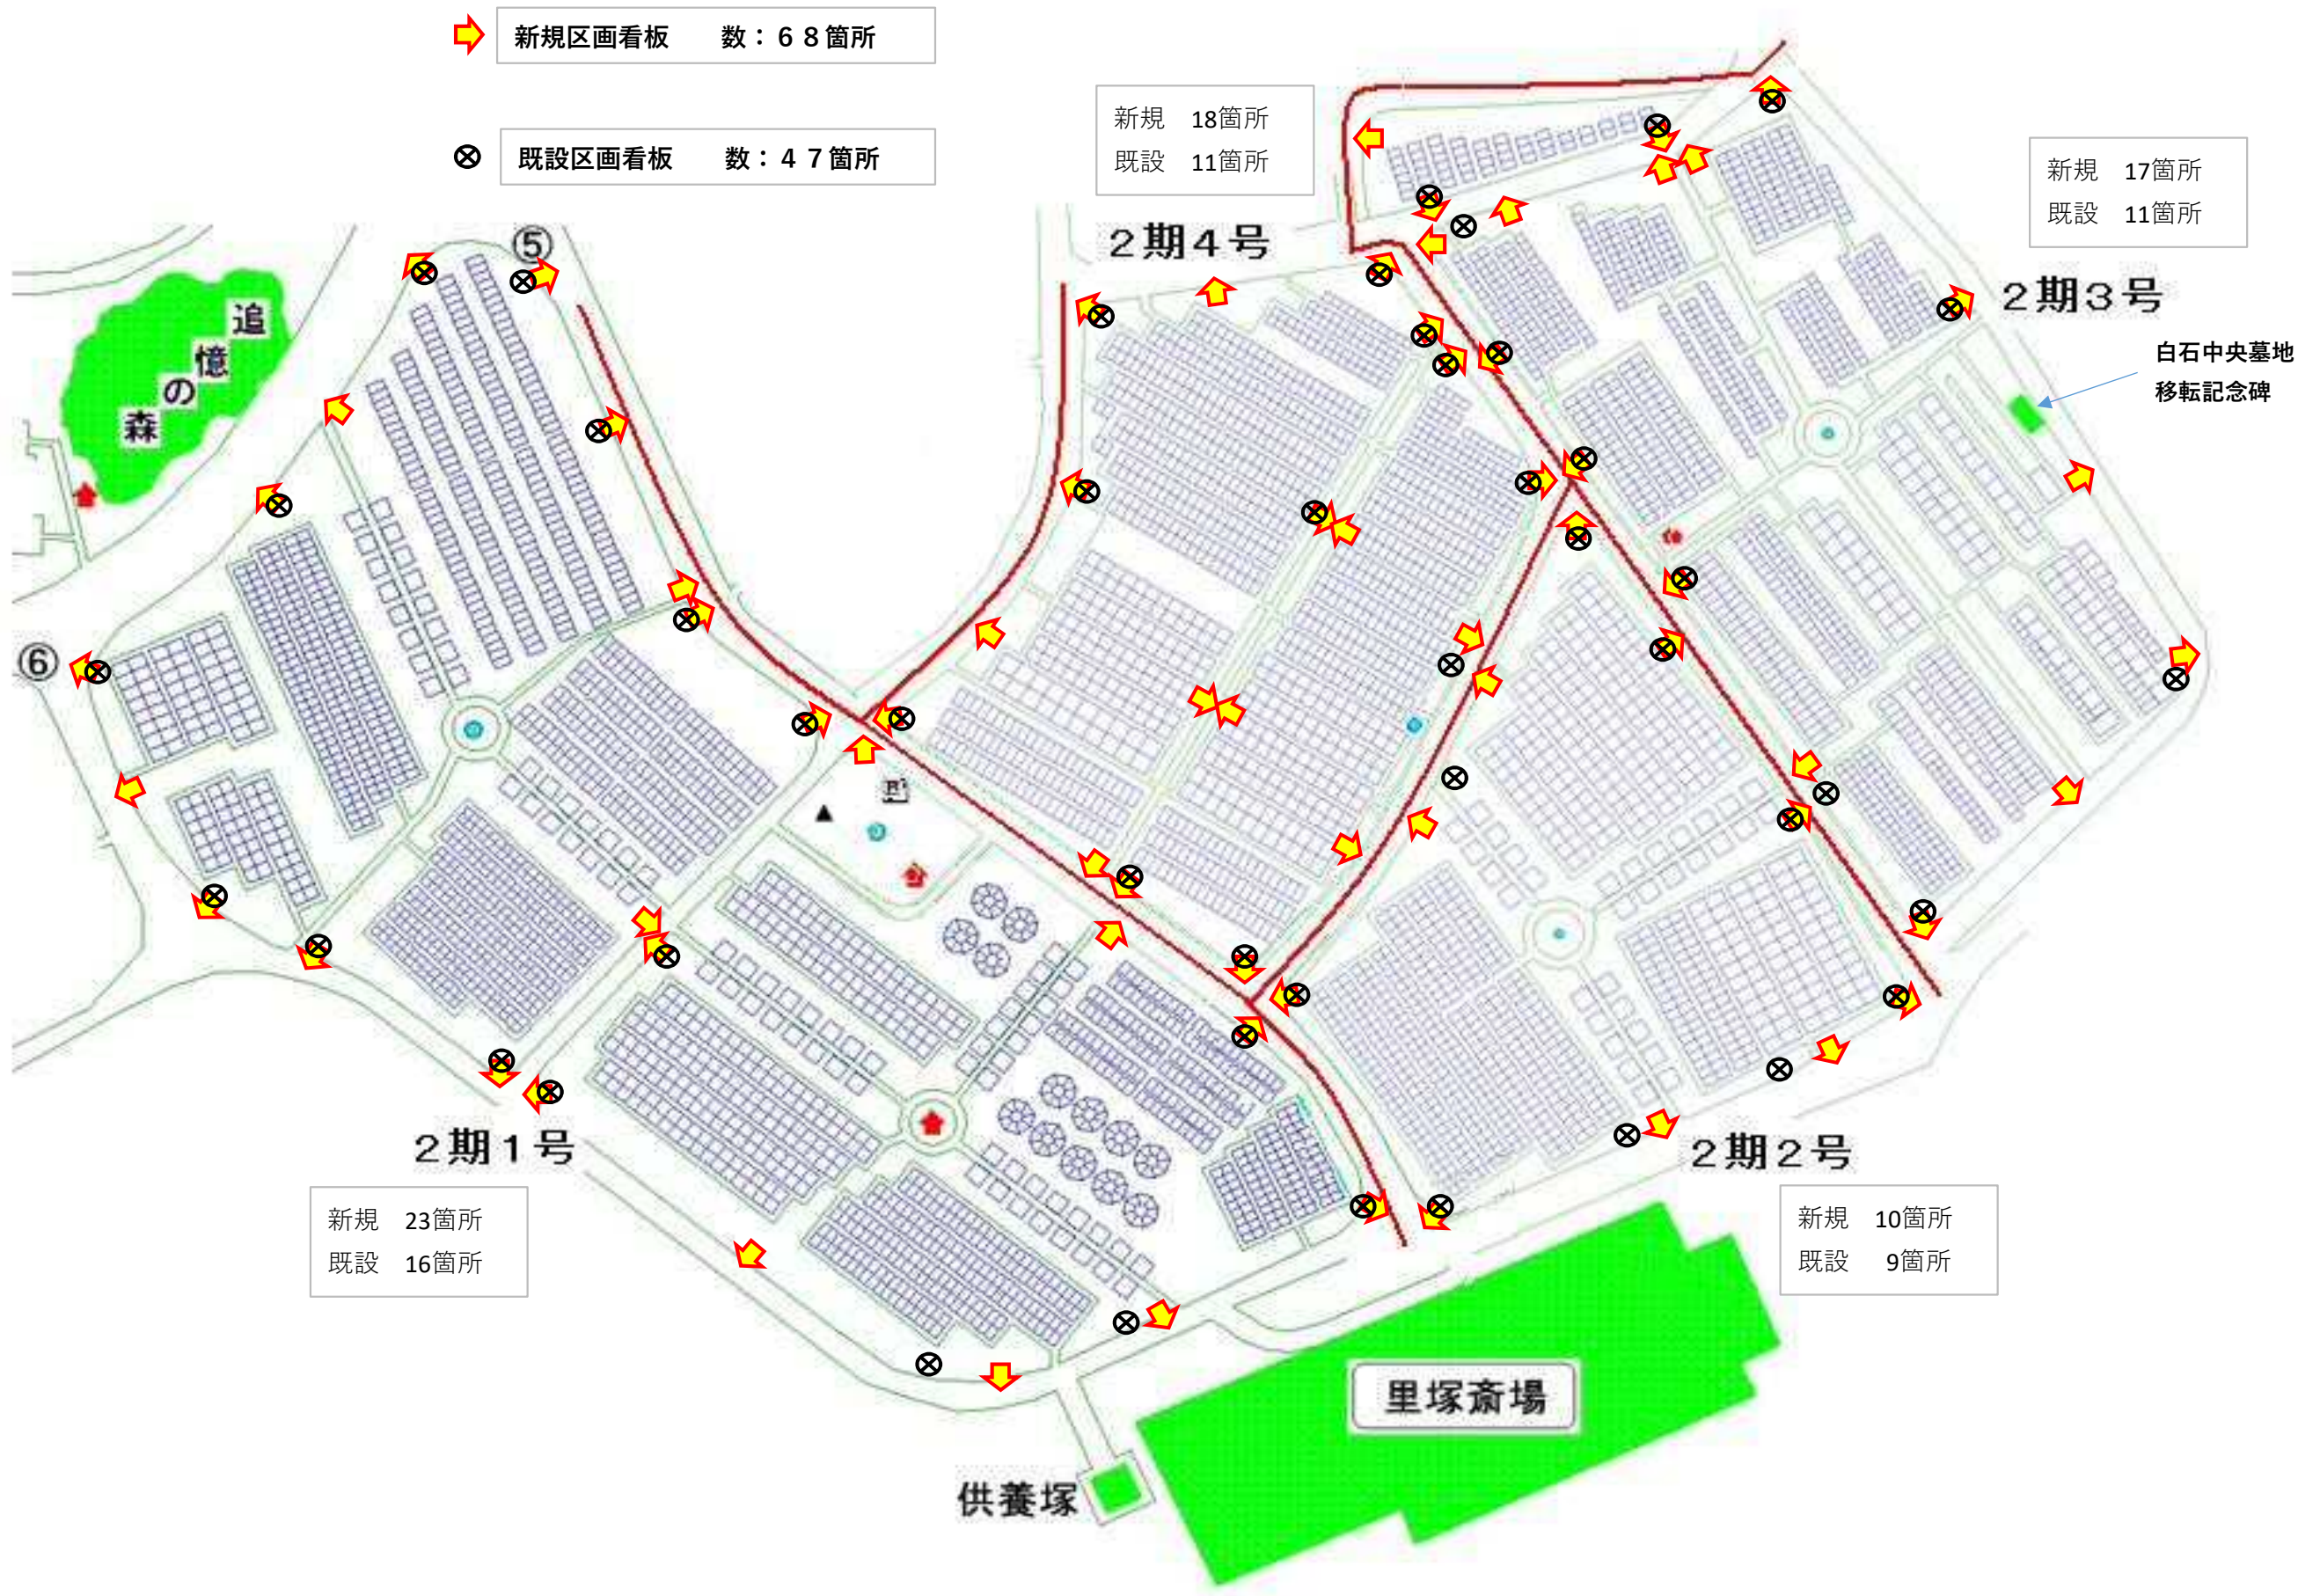

【里塚霊園区画案内標識更新業務】 設置図

新規 18箇所
既設 11箇所

➡ 新規区画看板 数：82箇所

⊗ 既設区画看板 数：66箇所

4期1号

4期2号

新規 13箇所
既設 12箇所

4期6号

新規 12箇所
既設 10箇所

4期5号

新規 11箇所
既設 11箇所

4期3号

新規 13箇所
既設 11箇所

4期4号

新規 15箇所
既設 11箇所

新規 14箇所
既設 10箇所

新規 10箇所
既設 8箇所

新規 4箇所
既設 3箇所

新規 10箇所
既設 8箇所

新規 5箇所
既設 6箇所

新規区画看板 数：54箇所

既設区画看板 数：46箇所

既設墓域看板 数：15箇所

5期1号

管理事務所

新規 18箇所
既設 10箇所

6期1号

- ➡ 新規区画看板 数：34箇所
- ⊗ 既設区画看板 数：20箇所

6期2号 新規 16箇所
既設 10箇所

追憶の森