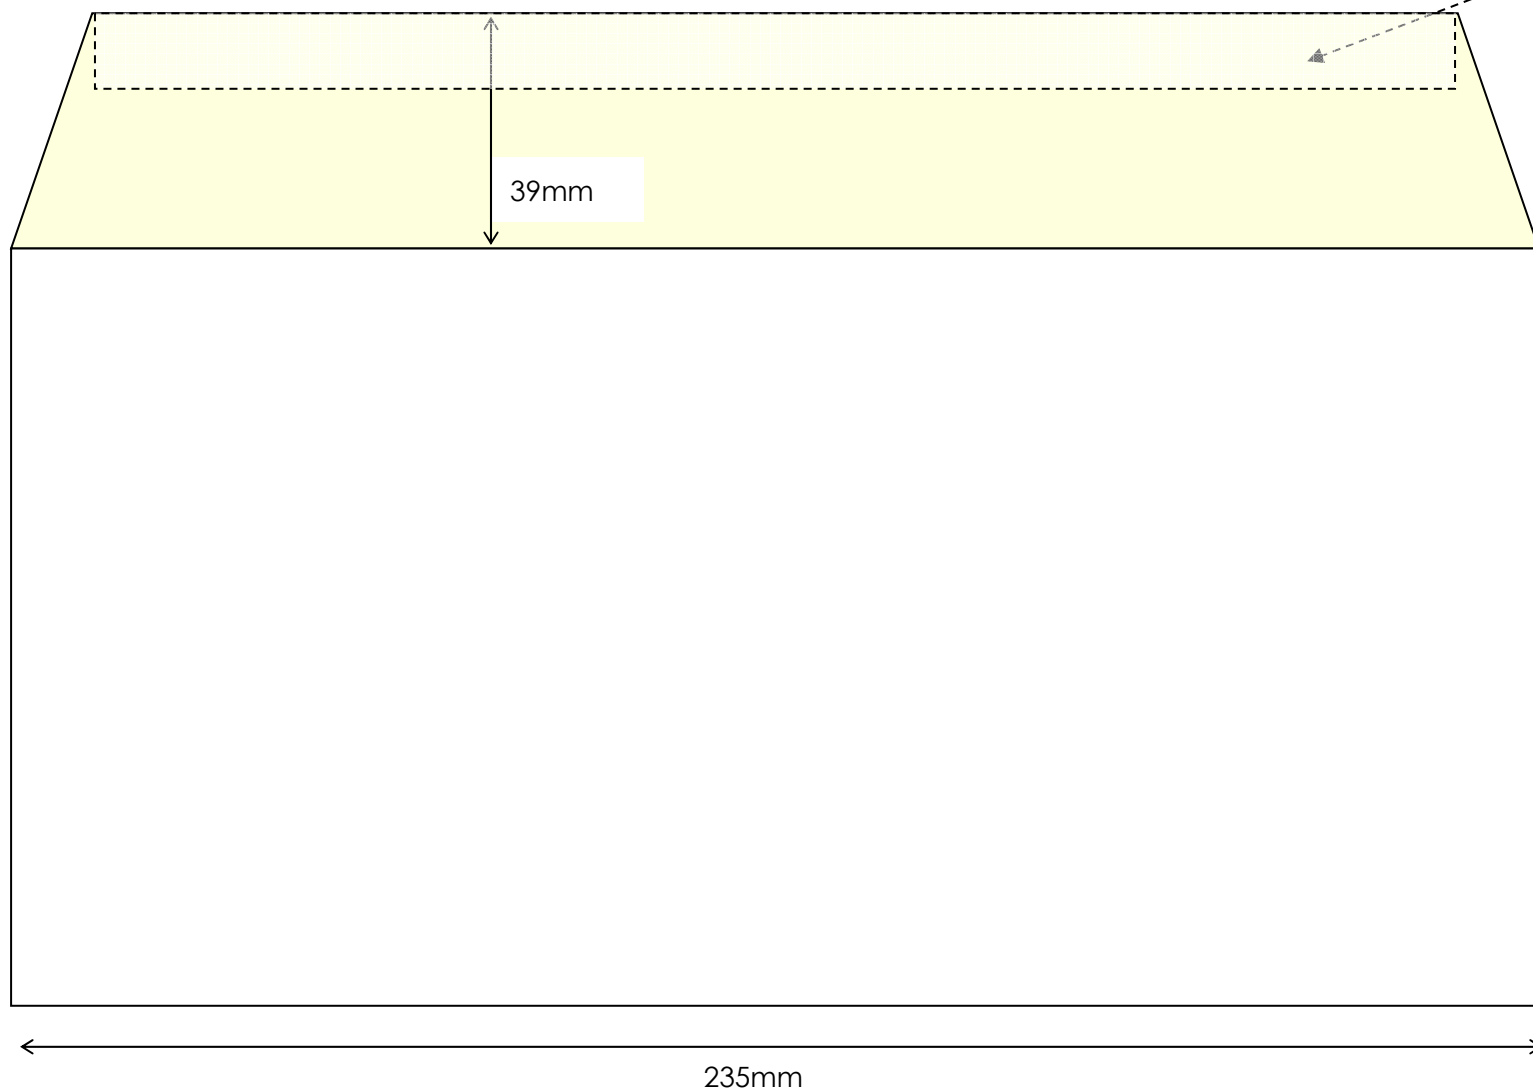

別紙 「印刷レイアウト（郵便区内特別記載あり）」（表面）

別紙 「印刷レイアウト」(裏面)

糊付け幅約 10mm

別紙 「印刷レイアウト（郵便区内特別記載なし）」（表面）

別紙 「印刷レイアウト」(裏面)

糊付け幅約 10mm