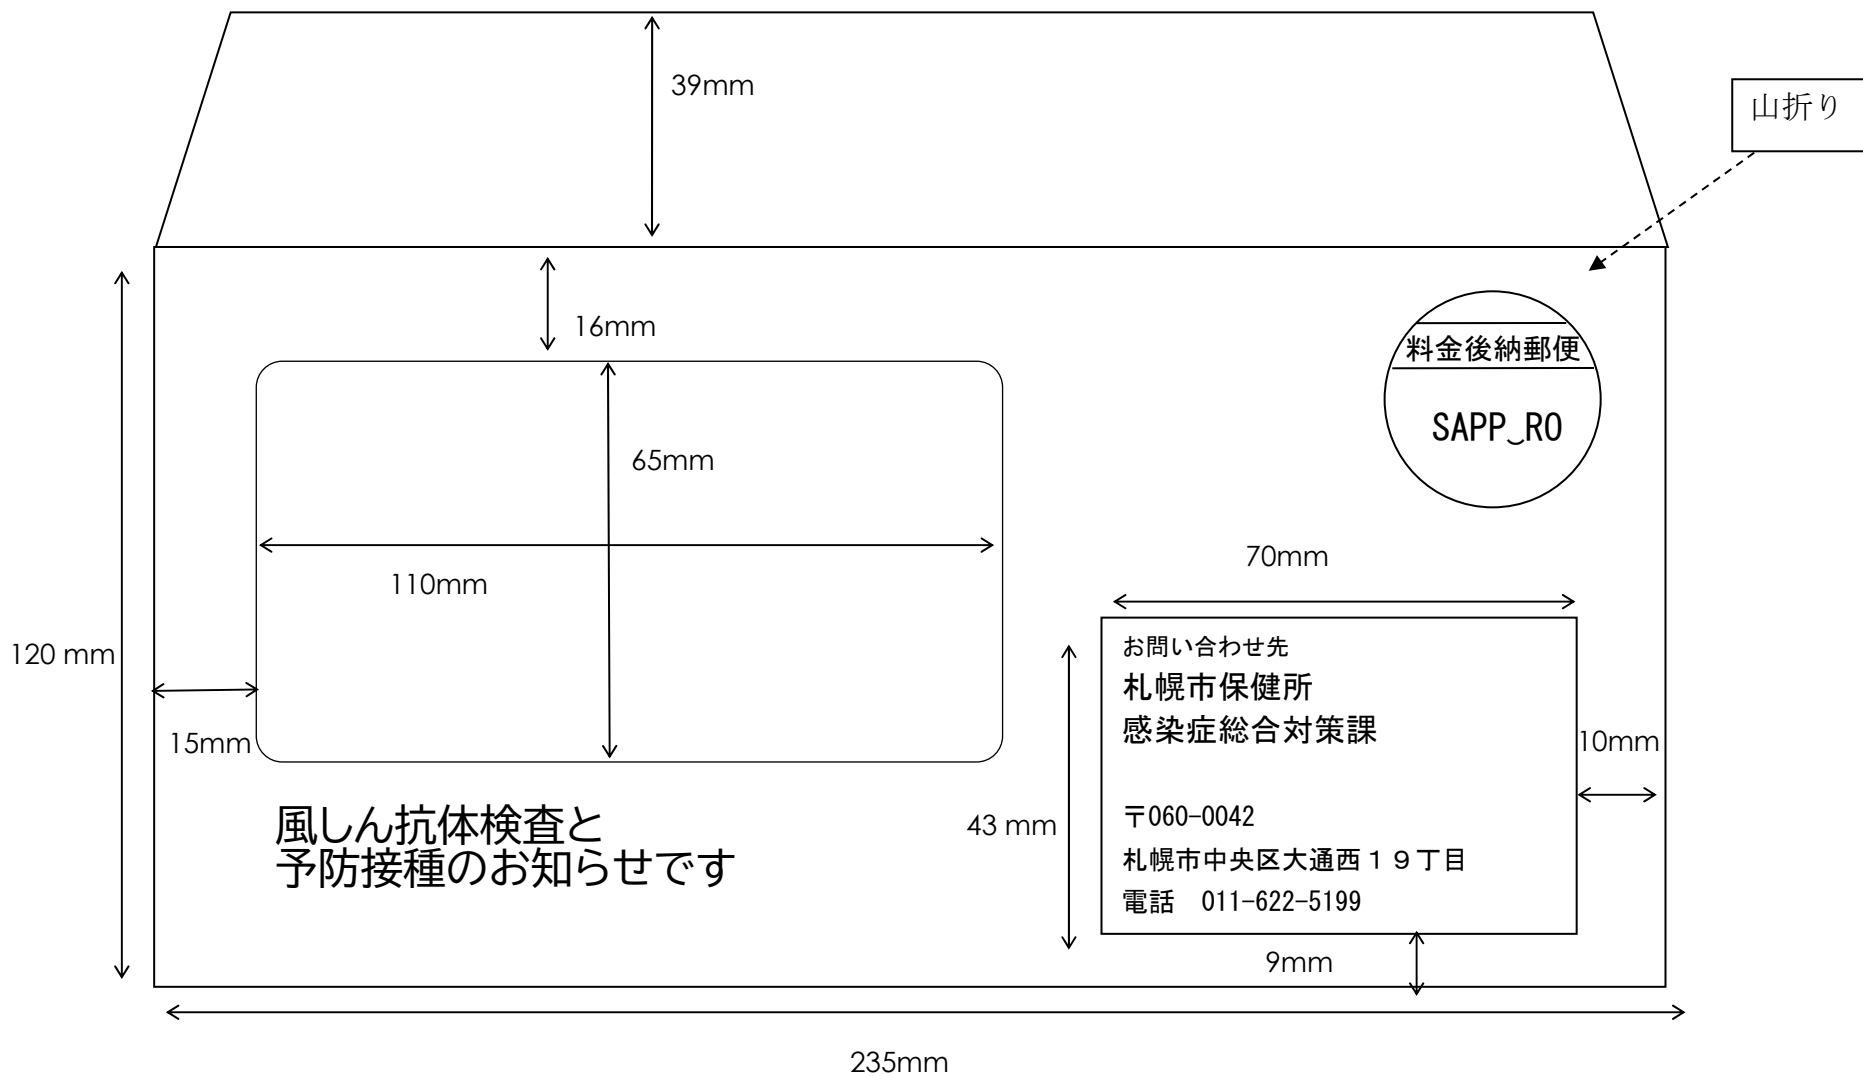

別紙 「印刷レイアウト（郵便区内特別記載あり）」（表面）

別紙 「印刷レイアウト」(裏面)

糊付け幅約 10mm

別紙 「印刷レイアウト（郵便区内特別記載なし）」（表面）

別紙 「印刷レイアウト」(裏面)

糊付け幅約 10mm