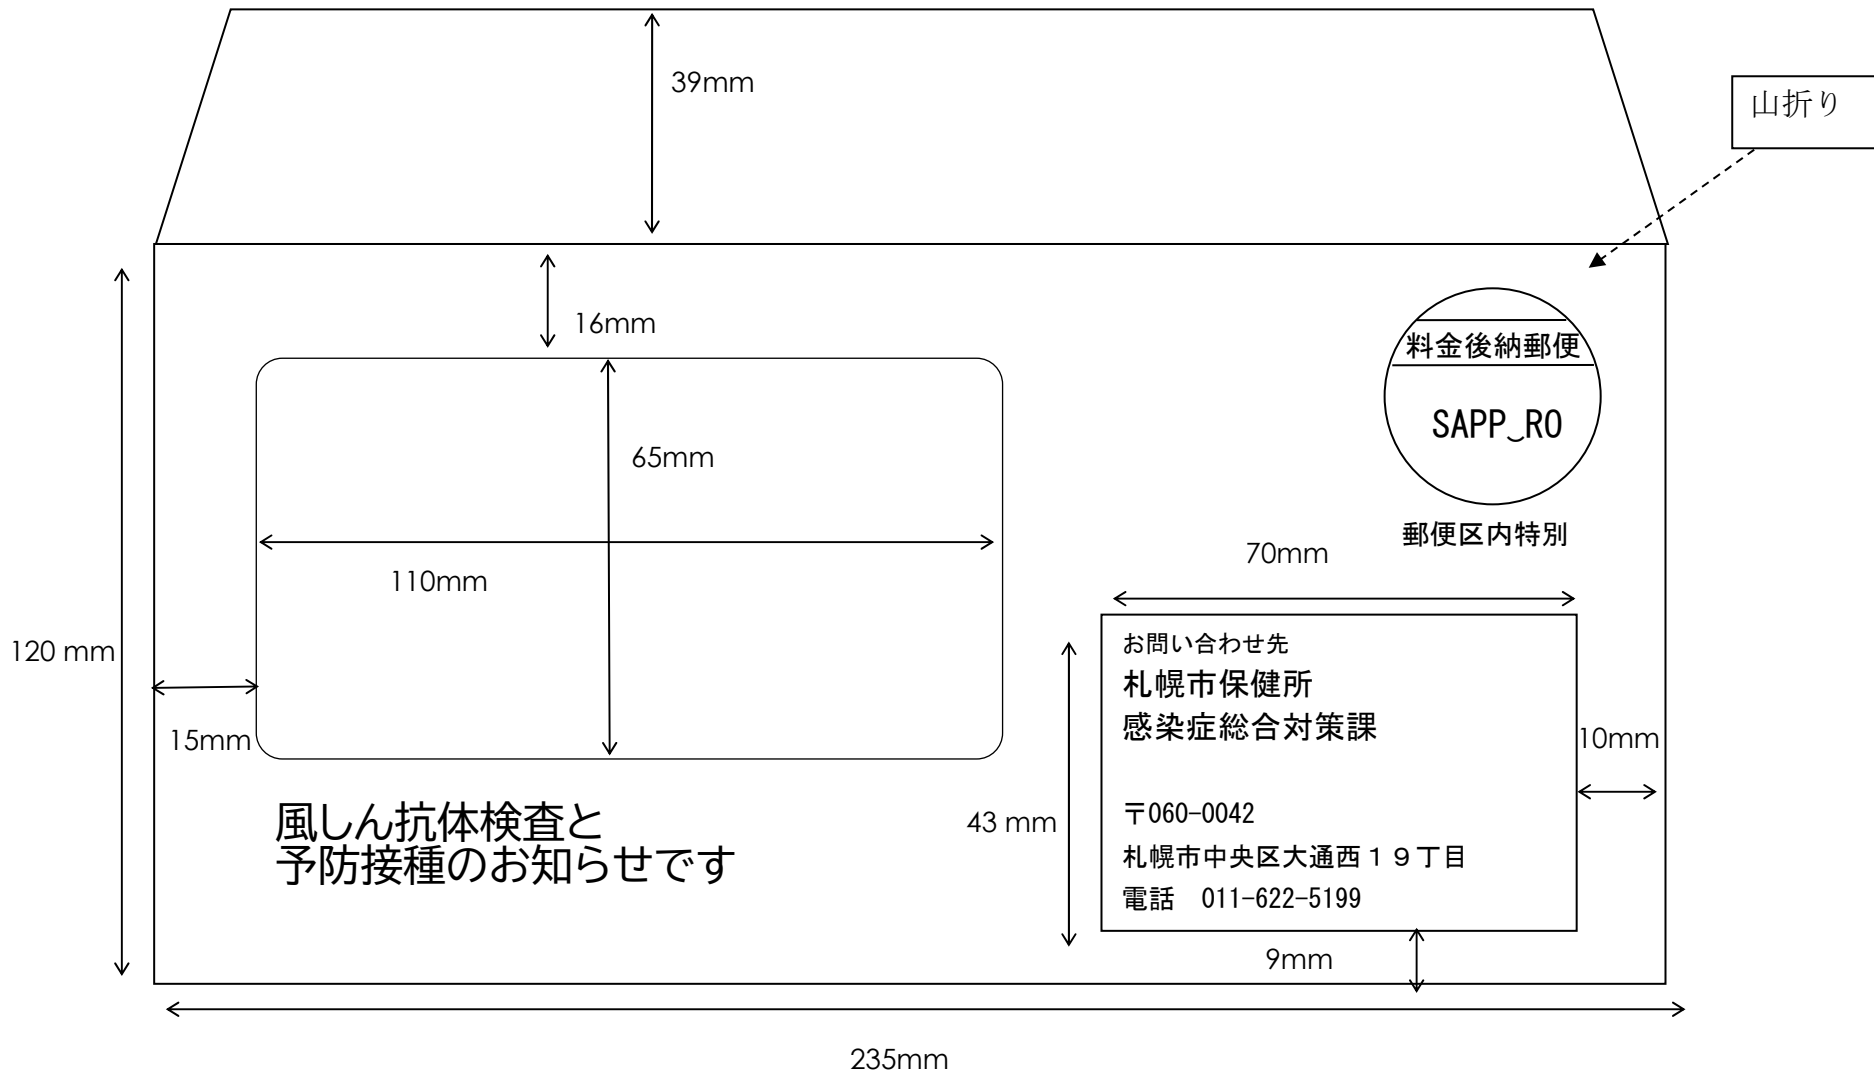

別紙 「印刷レイアウト（郵便区内特別記載あり）」（表面）

別紙 「印刷レイアウト」(裏面)

糊付け幅約 10mm

別紙 「印刷レイアウト（郵便区内特別記載なし）」（表面）

別紙 「印刷レイアウト」(裏面)

糊付け幅約 10mm