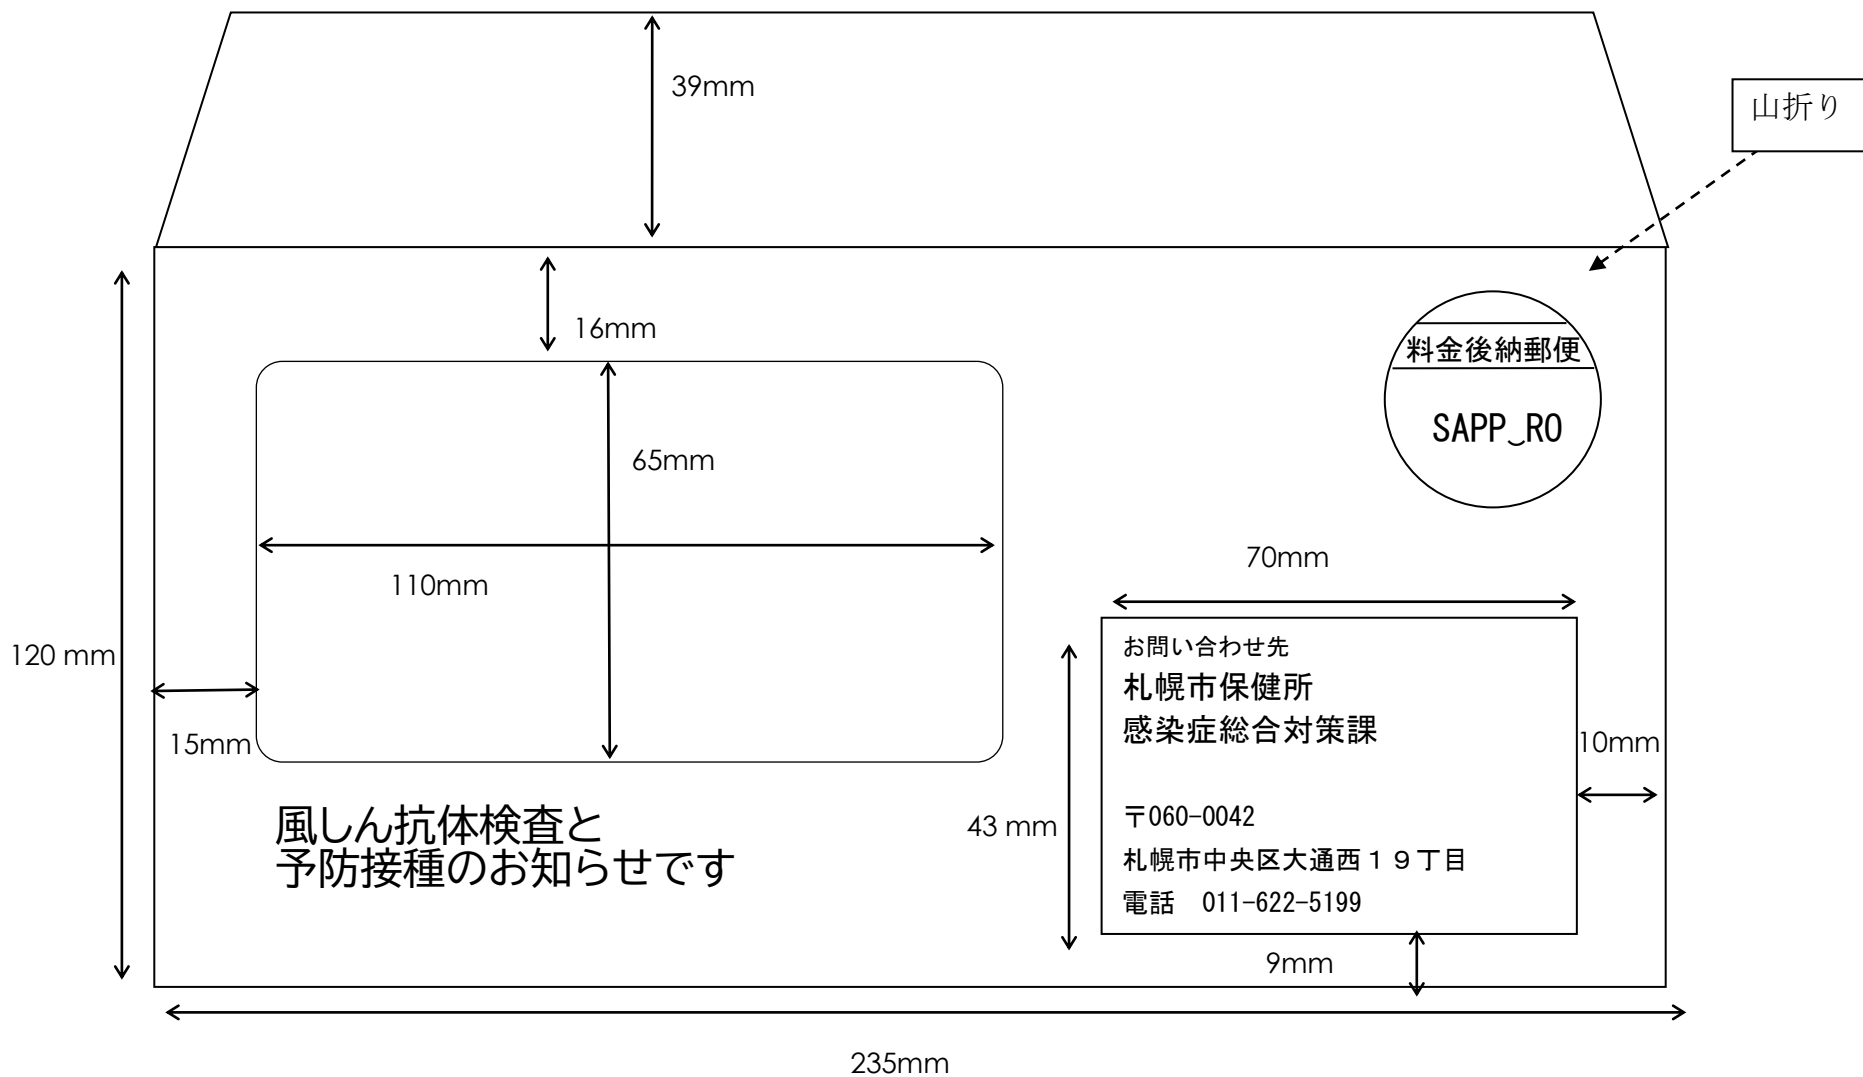

別紙 「印刷レイアウト（郵便区内特別記載あり）」（表面）

別紙 「印刷レイアウト」(裏面)

糊付け幅約 10mm

別紙 「印刷レイアウト（郵便区内特別記載なし）」（表面）

別紙 「印刷レイアウト」(裏面)

糊付け幅約 10mm