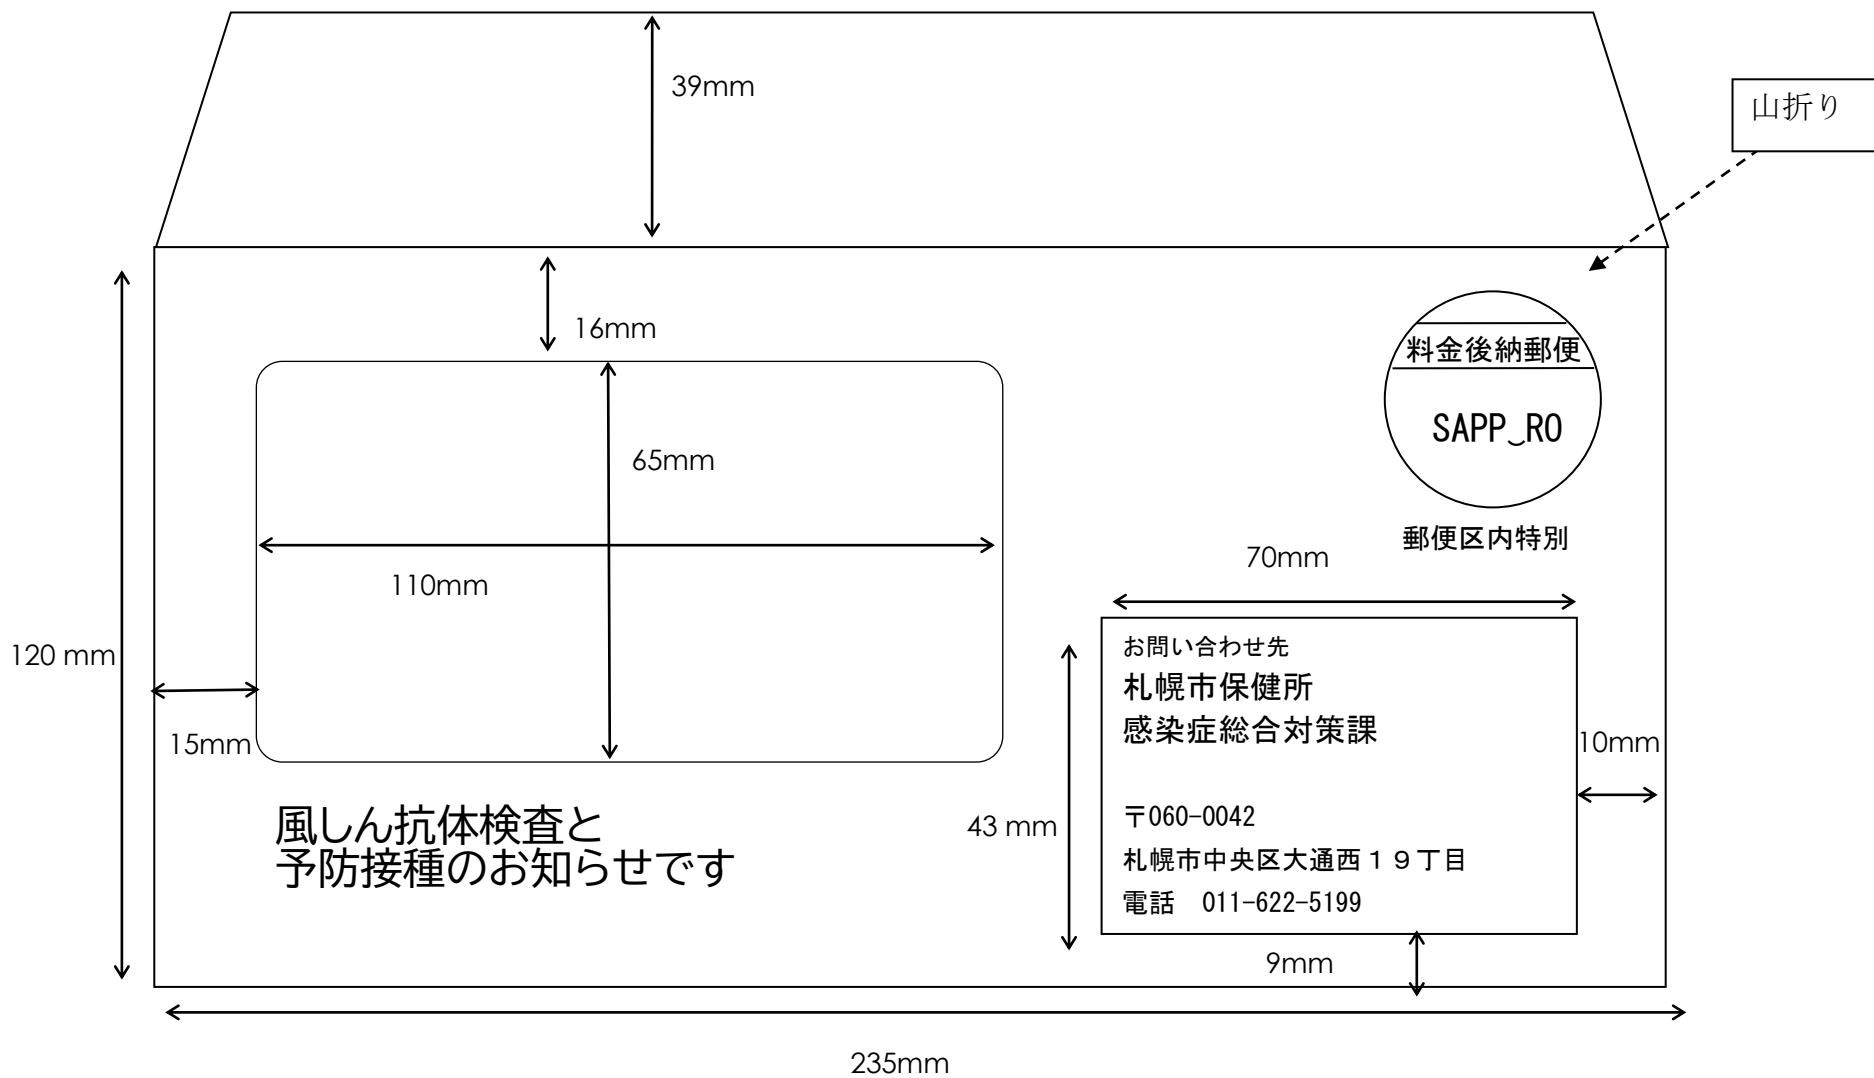

別紙 「印刷レイアウト（郵便区内特別記載あり）」（表面）

別紙 「印刷レイアウト」(裏面)

糊付け幅約 10mm

別紙 「印刷レイアウト（郵便区内特別記載なし）」（表面）

別紙 「印刷レイアウト」(裏面)

糊付け幅約 10mm