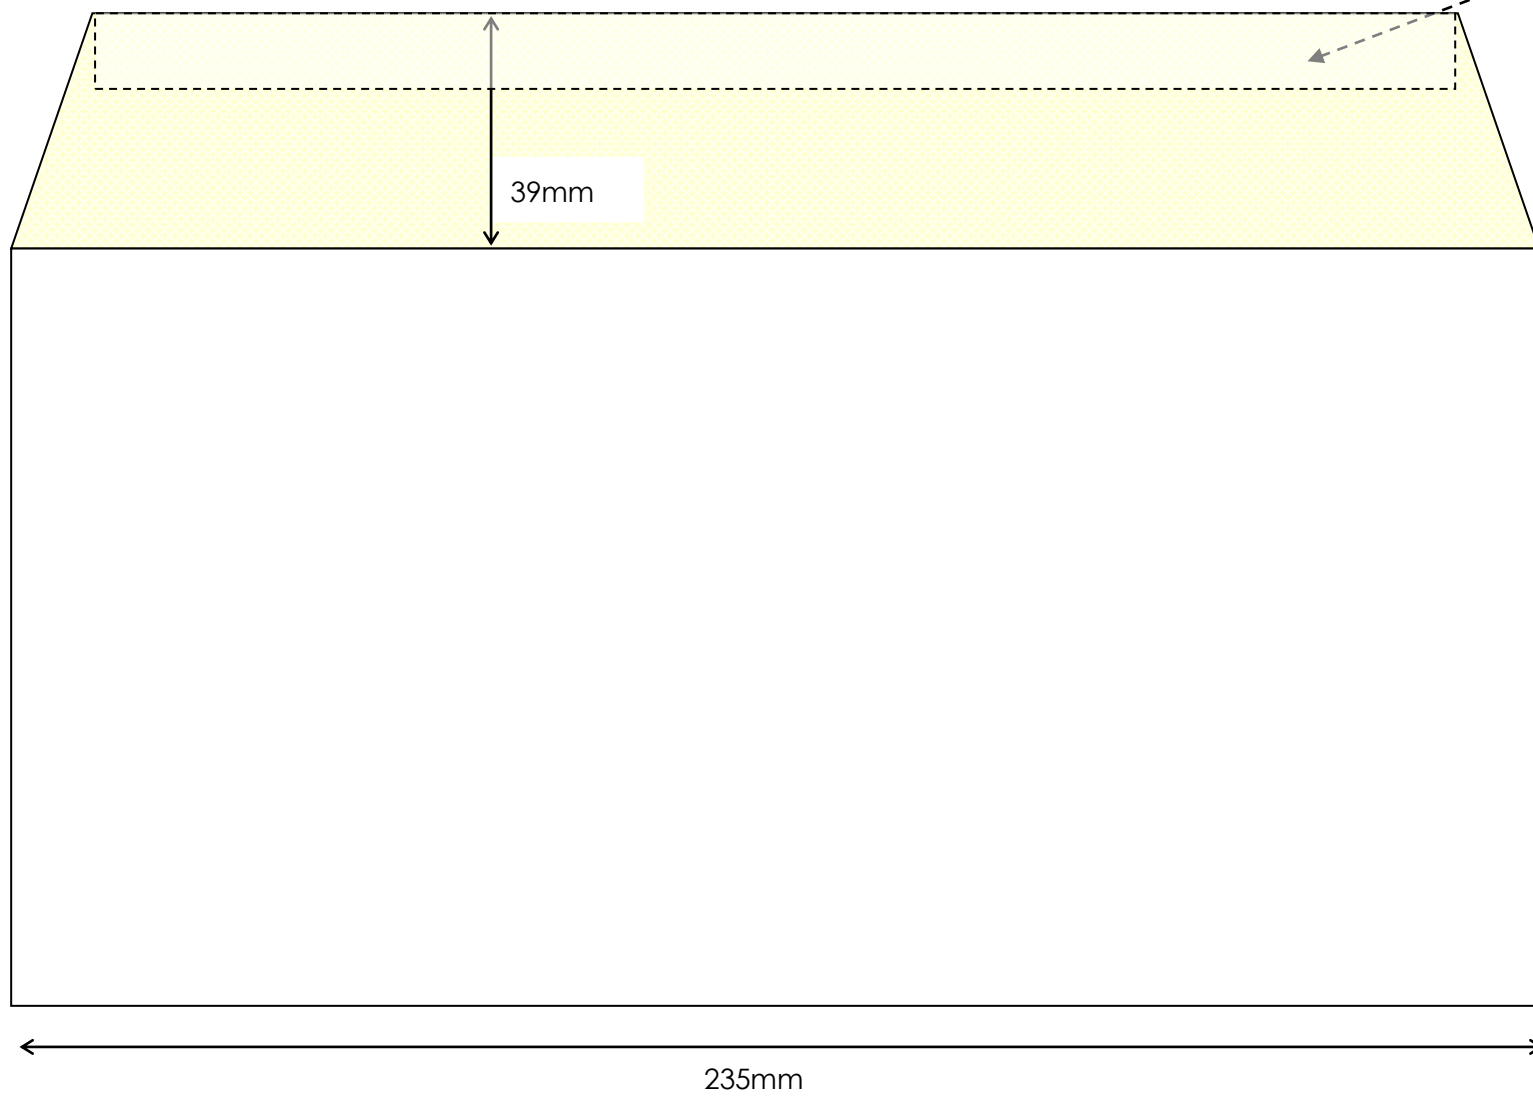

別紙 「印刷レイアウト（郵便区内特別記載あり）」（表面）

別紙 「印刷レイアウト」(裏面)

糊付け幅約 10mm

別紙 「印刷レイアウト（郵便区内特別記載なし）」（表面）

別紙 「印刷レイアウト」(裏面)

糊付け幅約 10mm