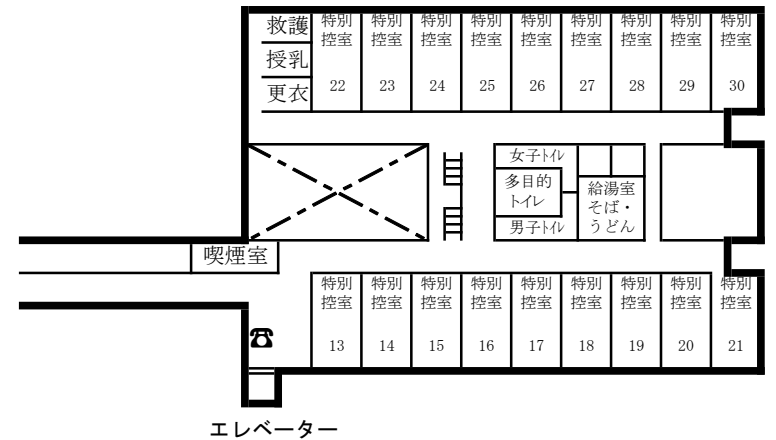

札幌市里塚斎場業務 就業場所

《火葬棟》

《待合棟 1階》

《待合棟 2階》

斎場業務就業場所