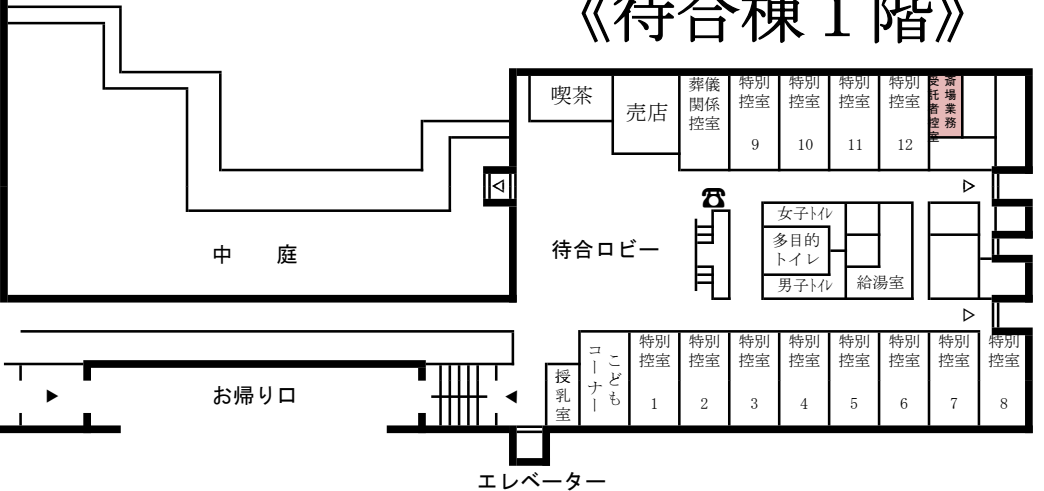

札幌市里塚斎場業務 就業場所

《火葬棟》

《待合棟 1階》

《待合棟 2階》

斎場業務就業場所