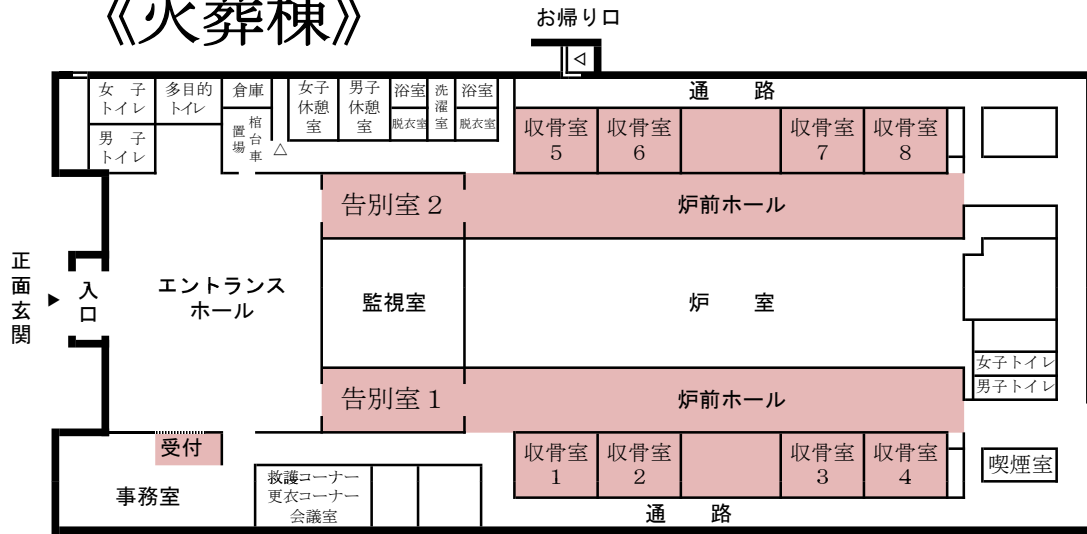

札幌市里塚斎場業務 就業場所

《火葬棟》

《待合棟 1階》

《待合棟 2階》

斎場業務就業場所