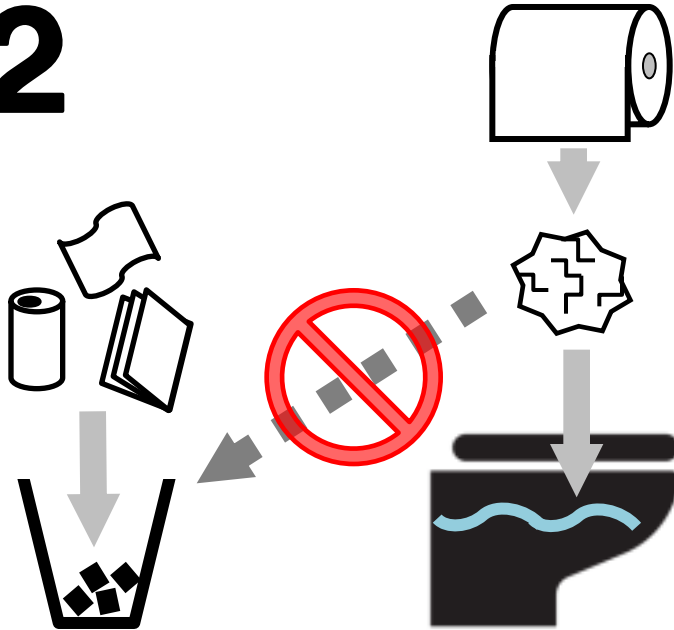

# トイレの つかいかた

How to use this toilet

厕所的使用方法

화장실 사용법

洗手間的使用方法

1

トイレはすわって  
ご利用ください

Please sit down to use  
the toilet.

양변기는 걸터앉아  
사용하십시오.

请坐下使用马桶  
請坐下使用馬桶

2

トイレットペーパー  
はゴミいれにすてず  
ながしてください

Do not throw the toilet  
paper away in the trash bin.  
Please place the toilet  
paper in the toilet and flush.

휴지는 휴지통에 버리지  
마시고 변기에 버려주십시오.

请不要把使用过的卫生纸扔进垃  
圾桶，请直接扔进马桶里冲掉

請不要把使用過的衛生紙扔進垃  
圾桶，請直接扔進馬桶內沖掉

3

レバーをおすと  
水がながれます

Push the lever down to  
flush the toilet.

레버를 누르시면 자동으로  
물이 내려갑니다.

冲水时按一下把手即可

沖水時按一下把手即可

請不要把使用過的衛生紙扔進垃  
圾桶，請直接扔進馬桶內沖掉

3

ボタンをおすと  
水がながれます

Press the button to flush  
the toilet.

버튼을 누르시면 자동으로  
물이 내려갑니다.

冲水时按一下按钮即可  
沖水時按一下按钮即可