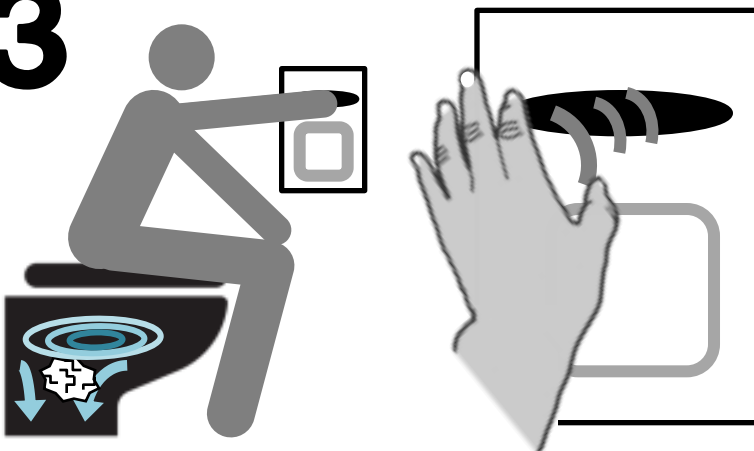

# トイレの つかいかた

How to use this toilet 厕所的使用方法

화장실 사용법

洗手間的使用方法

1

トイレはすわって  
ご利用ください

Please sit down to use  
the toilet.

양변기는 걸터앉아  
사용하십시오.

请坐下使用马桶  
請坐下使用馬桶

2

トイレットペーパー  
はゴミいれにすてず  
ながしてください

Do not throw the toilet  
paper away in the trash bin.  
Please place the toilet  
paper in the toilet and flush.

휴지는 휴지통에 버리지  
마시고 변기에 버려주십시오.

请不要把使用过的卫生纸扔进垃  
圾桶，请直接扔进马桶里冲掉

請不要把使用過的衛生紙扔進垃  
圾桶，請直接扔進馬桶內沖掉

3

手をかざすと  
水がながれます

Hold your hand over the  
sensor to flush the toilet.

센서에 손을 대시면 자동으로  
물이 내려갑니다.

冲水时用手感应一下即可

沖水時用手感應一下即可