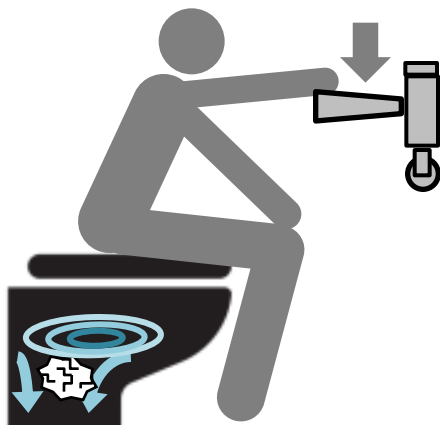

# トイレの つかいかた

How to use this toilet

厕所的使用方法

화장실 사용법

洗手間的使用方法

1

トイレはすわって  
ご利用ください

Please sit down to use  
the toilet.

양변기는 걸터앉아  
사용하십시오.

请坐下使用马桶  
請坐下使用馬桶

2

トイレットペーパー  
はゴミいれにすてず  
ながしてください

Do not throw the toilet  
paper away in the trash bin.  
Please place the toilet  
paper in the toilet and flush.

휴지는 휴지통에 버리지  
마시고 변기에 버려주십시오.

请不要把使用过的卫生纸扔进垃  
圾桶，请直接扔进马桶里冲掉

請不要把使用過的衛生紙扔進垃  
圾桶，請直接扔進馬桶內沖掉

3

レバーをおすと  
水がながれます

Push the lever down to  
flush the toilet.

레버를 누르시면 자동으로  
물이 내려갑니다.

冲水时按一下把手即可

沖水時按一下把手即可

# トイレの つかいかた

How to use this toilet 厕所的使用方法

화장실 사용법

洗手間的使用方法

1

トイレはすわって  
ご利用ください

Please sit down to use  
the toilet.

양변기는 걸터앉아  
사용하십시오.