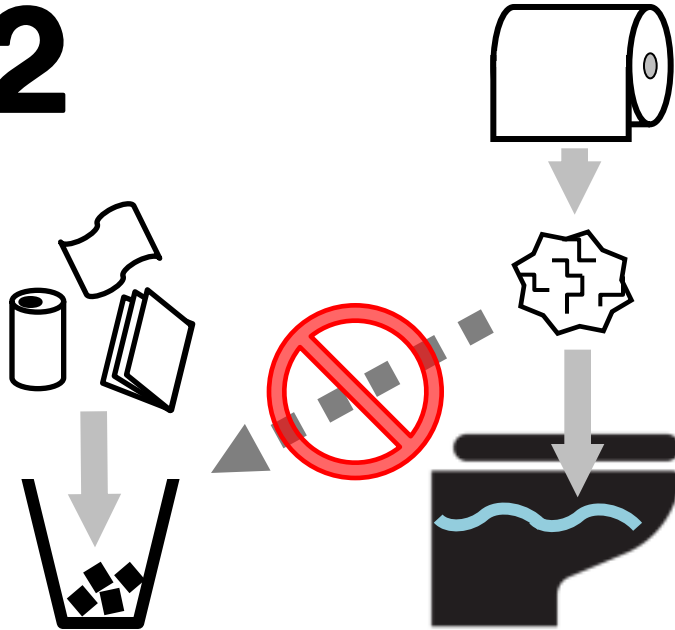

トイレはすわって
ご利用ください

Please sit down to use
the toilet.

양변기는 걸터앉아
사용하십시오.

请坐下使用马桶
請坐下使用馬桶

2