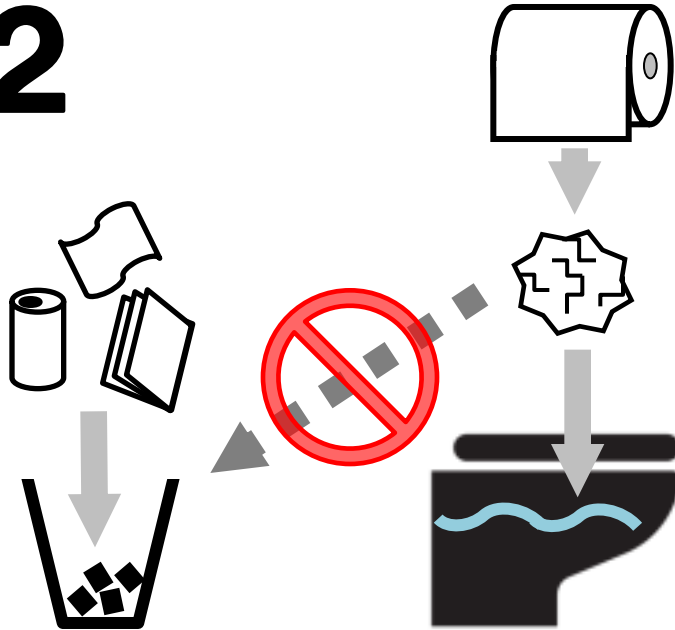

양변기는 걸터앉아  
사용하십시오.

请坐下使用马桶  
請坐下使用馬桶

2

トイレットペーパー  
はゴミいれにすてず  
ながしてください

Do not throw the toilet  
paper away in the trash bin.  
Please place the toilet  
paper in the toilet and flush.

휴지는 휴지통에 버리지  
마시고 변기에 버려주십시오.

请不要把使用过的卫生纸扔进垃  
圾桶，请直接扔进马桶里冲掉

請不要把使用過的衛生紙扔進垃  
圾桶，請直接扔進馬桶內沖掉

3

レバーをおすと  
水がながれます

Push the lever down to  
flush the toilet.

레버를 누르시면 자동으로  
물이 내려갑니다.

冲水时按一下把手即可

沖水時按一下把手即可

# トイレの つかいかた

How to use this toilet 厕所的使用方法

화장실 사용법

洗手間的使用方法

1

トイレはすわって  
ご利用ください

Please sit down to use  
the toilet.

양변기는 걸터앉아  
사용하십시오.

请坐下使用马桶  
請坐下使用馬桶

2

トイレットペーパー  
はゴミいれにすてず  
ながしてください

Do not throw the toilet  
paper away in the trash bin.  
Please place the toilet  
paper in the toilet and flush.

휴지는 휴지통에 버리지  
마시고 변기에 버려주십시오.

请不要把使用过的卫生纸扔进垃  
圾桶，请直接扔进马桶里冲掉