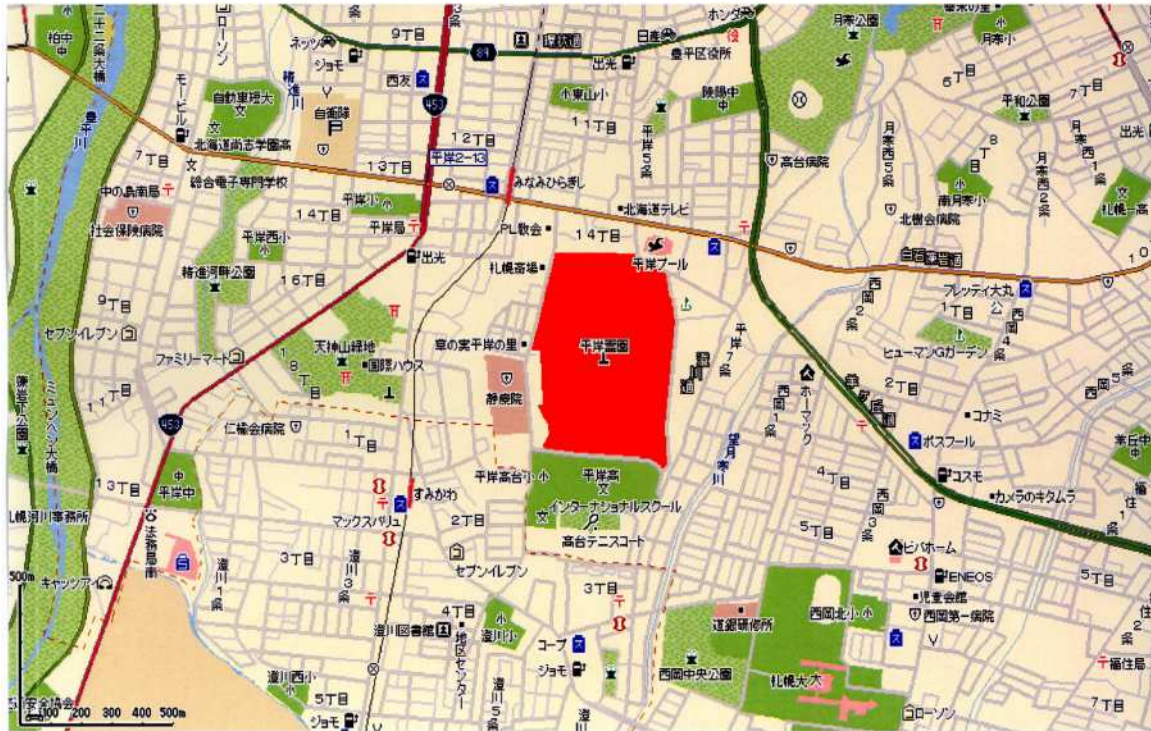

平岸霊園案内図

交通

地下鉄南北線
大通駅

乗車時間
約10分

地下鉄南北線
南平岸駅

徒歩
約10分

平岸霊園

所在地：札幌市豊平区平岸5条15丁目

平岸霊園平面図

所在地 札幌市豊平区平岸5条15丁目