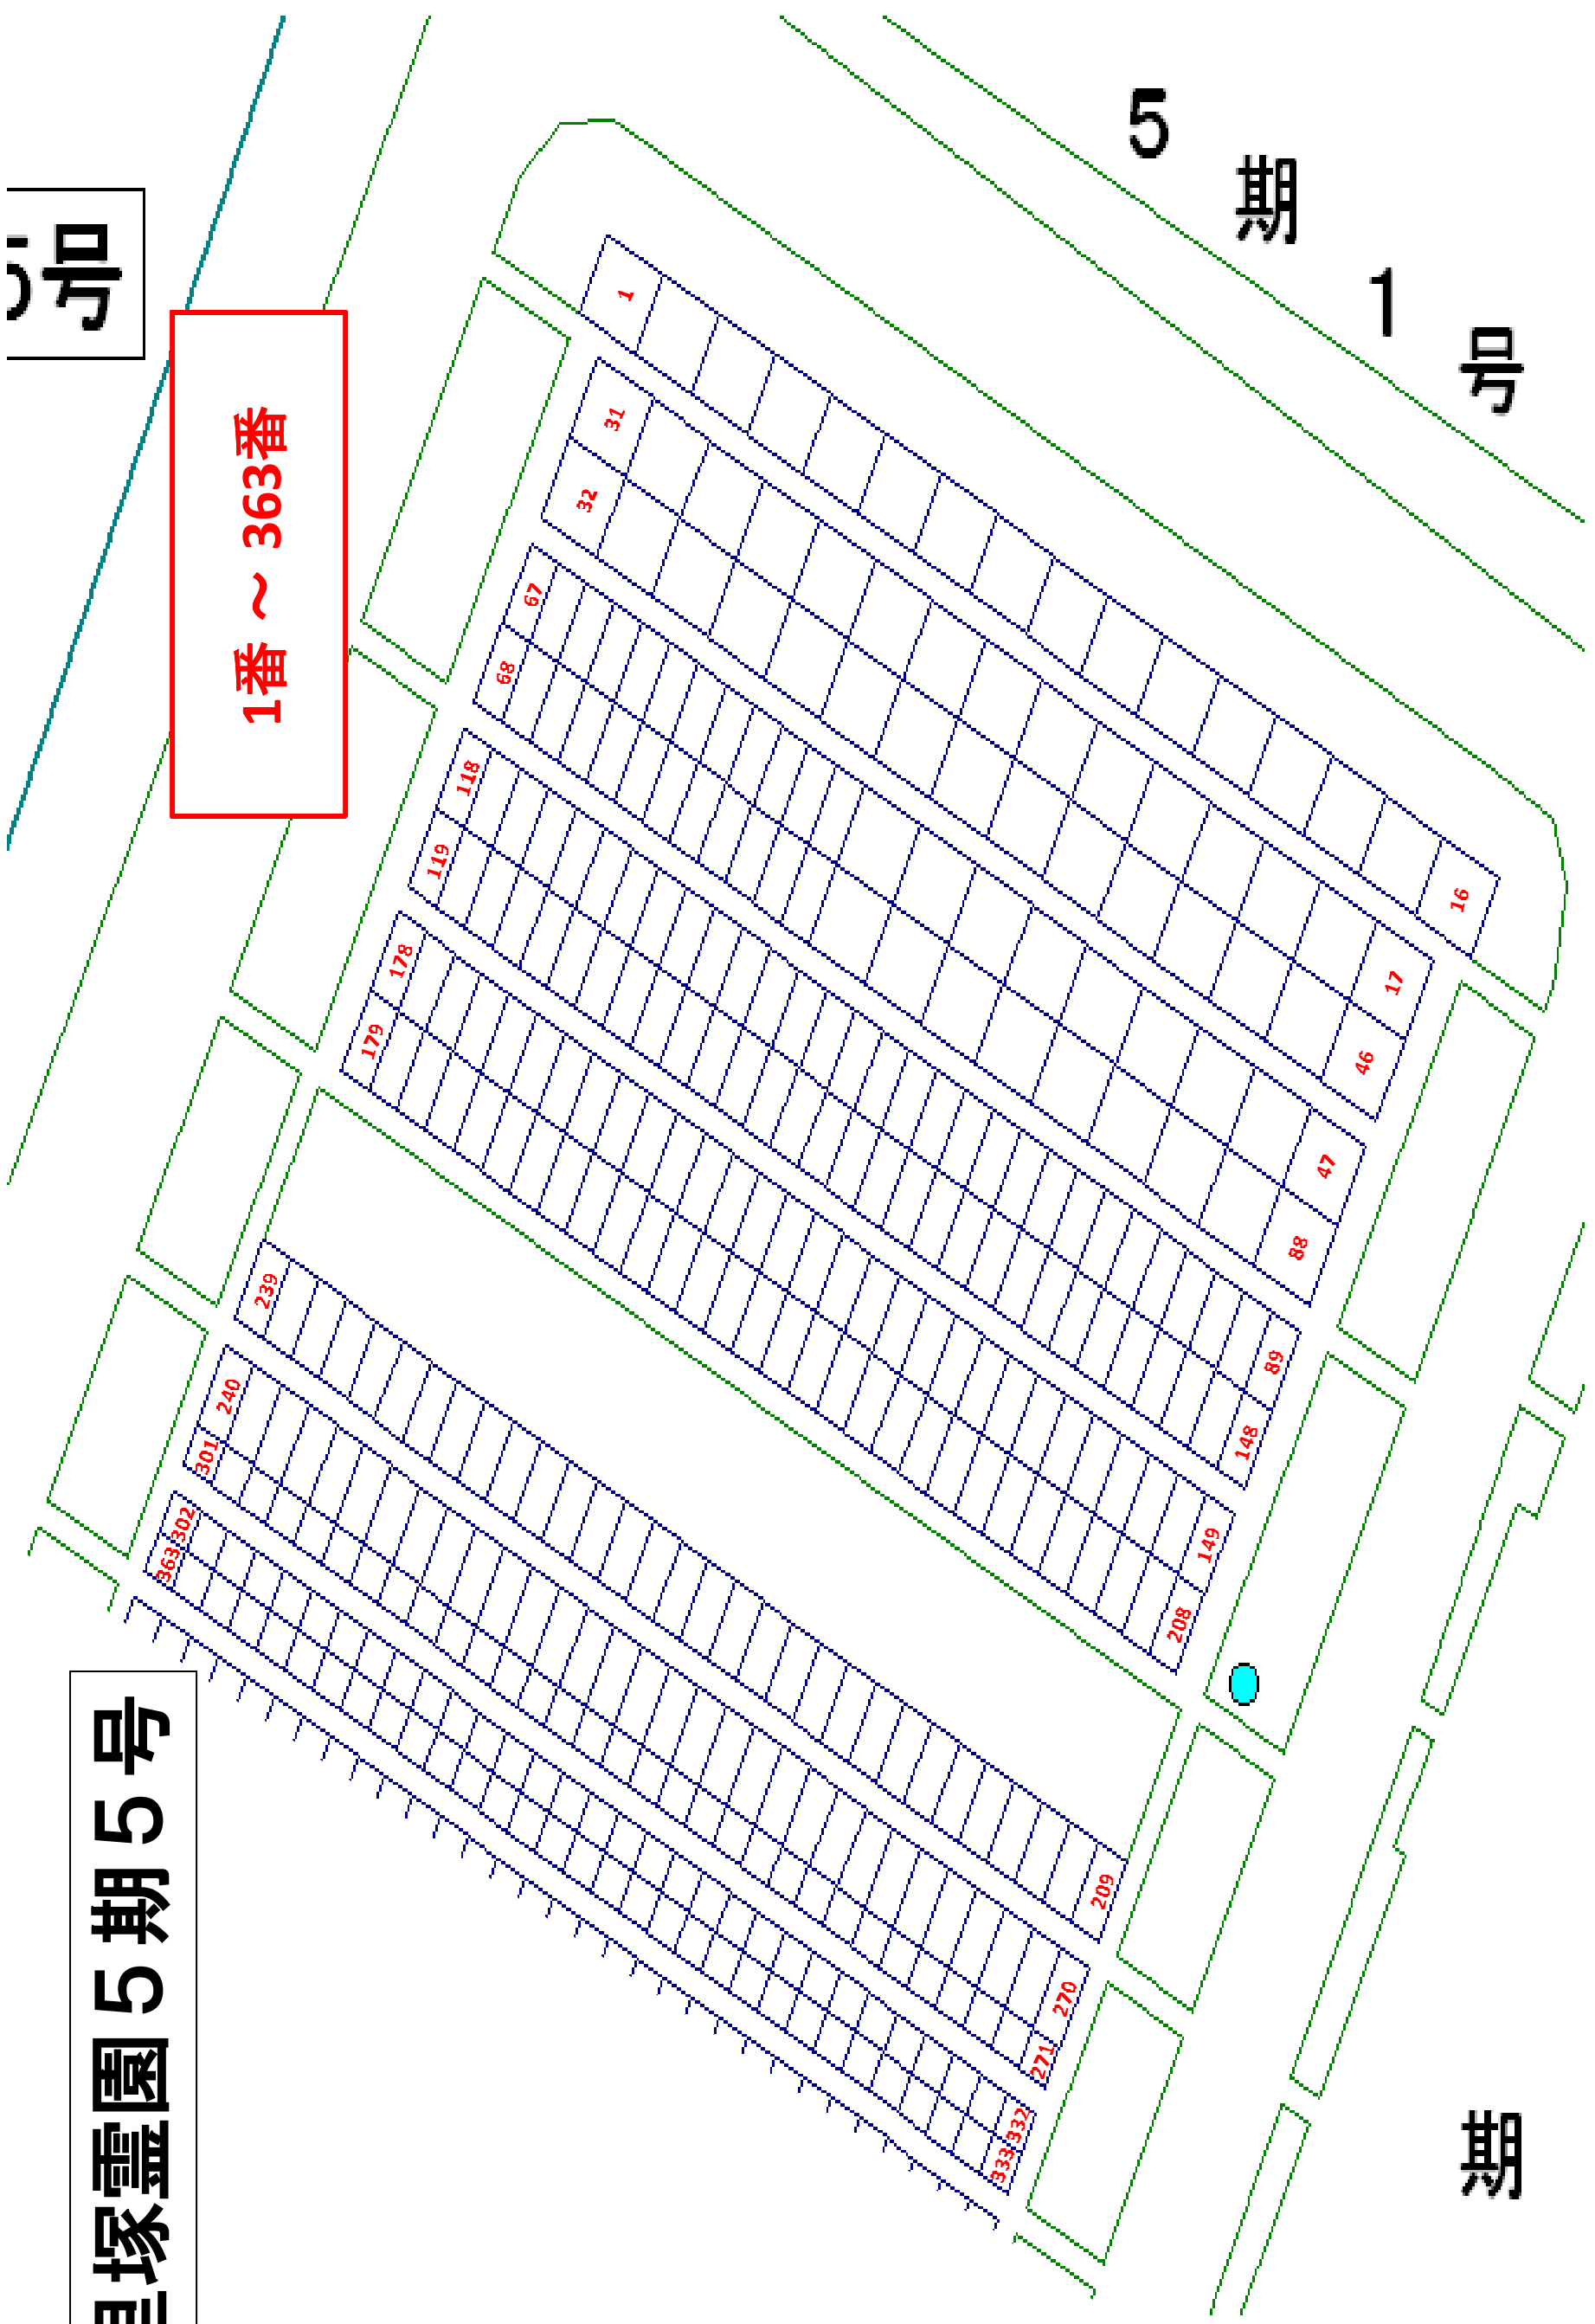

里塚霊園 5期5号

1番 ~ 363番

364番 ~ 875番

5期 6号
キリスト教
墓地

5号

1番 ~ 363番

里塚霊園5期5号

5期
1号

期

期 6 号
卜教 基地

364番 ~ 875番

里塚靈園5期5号