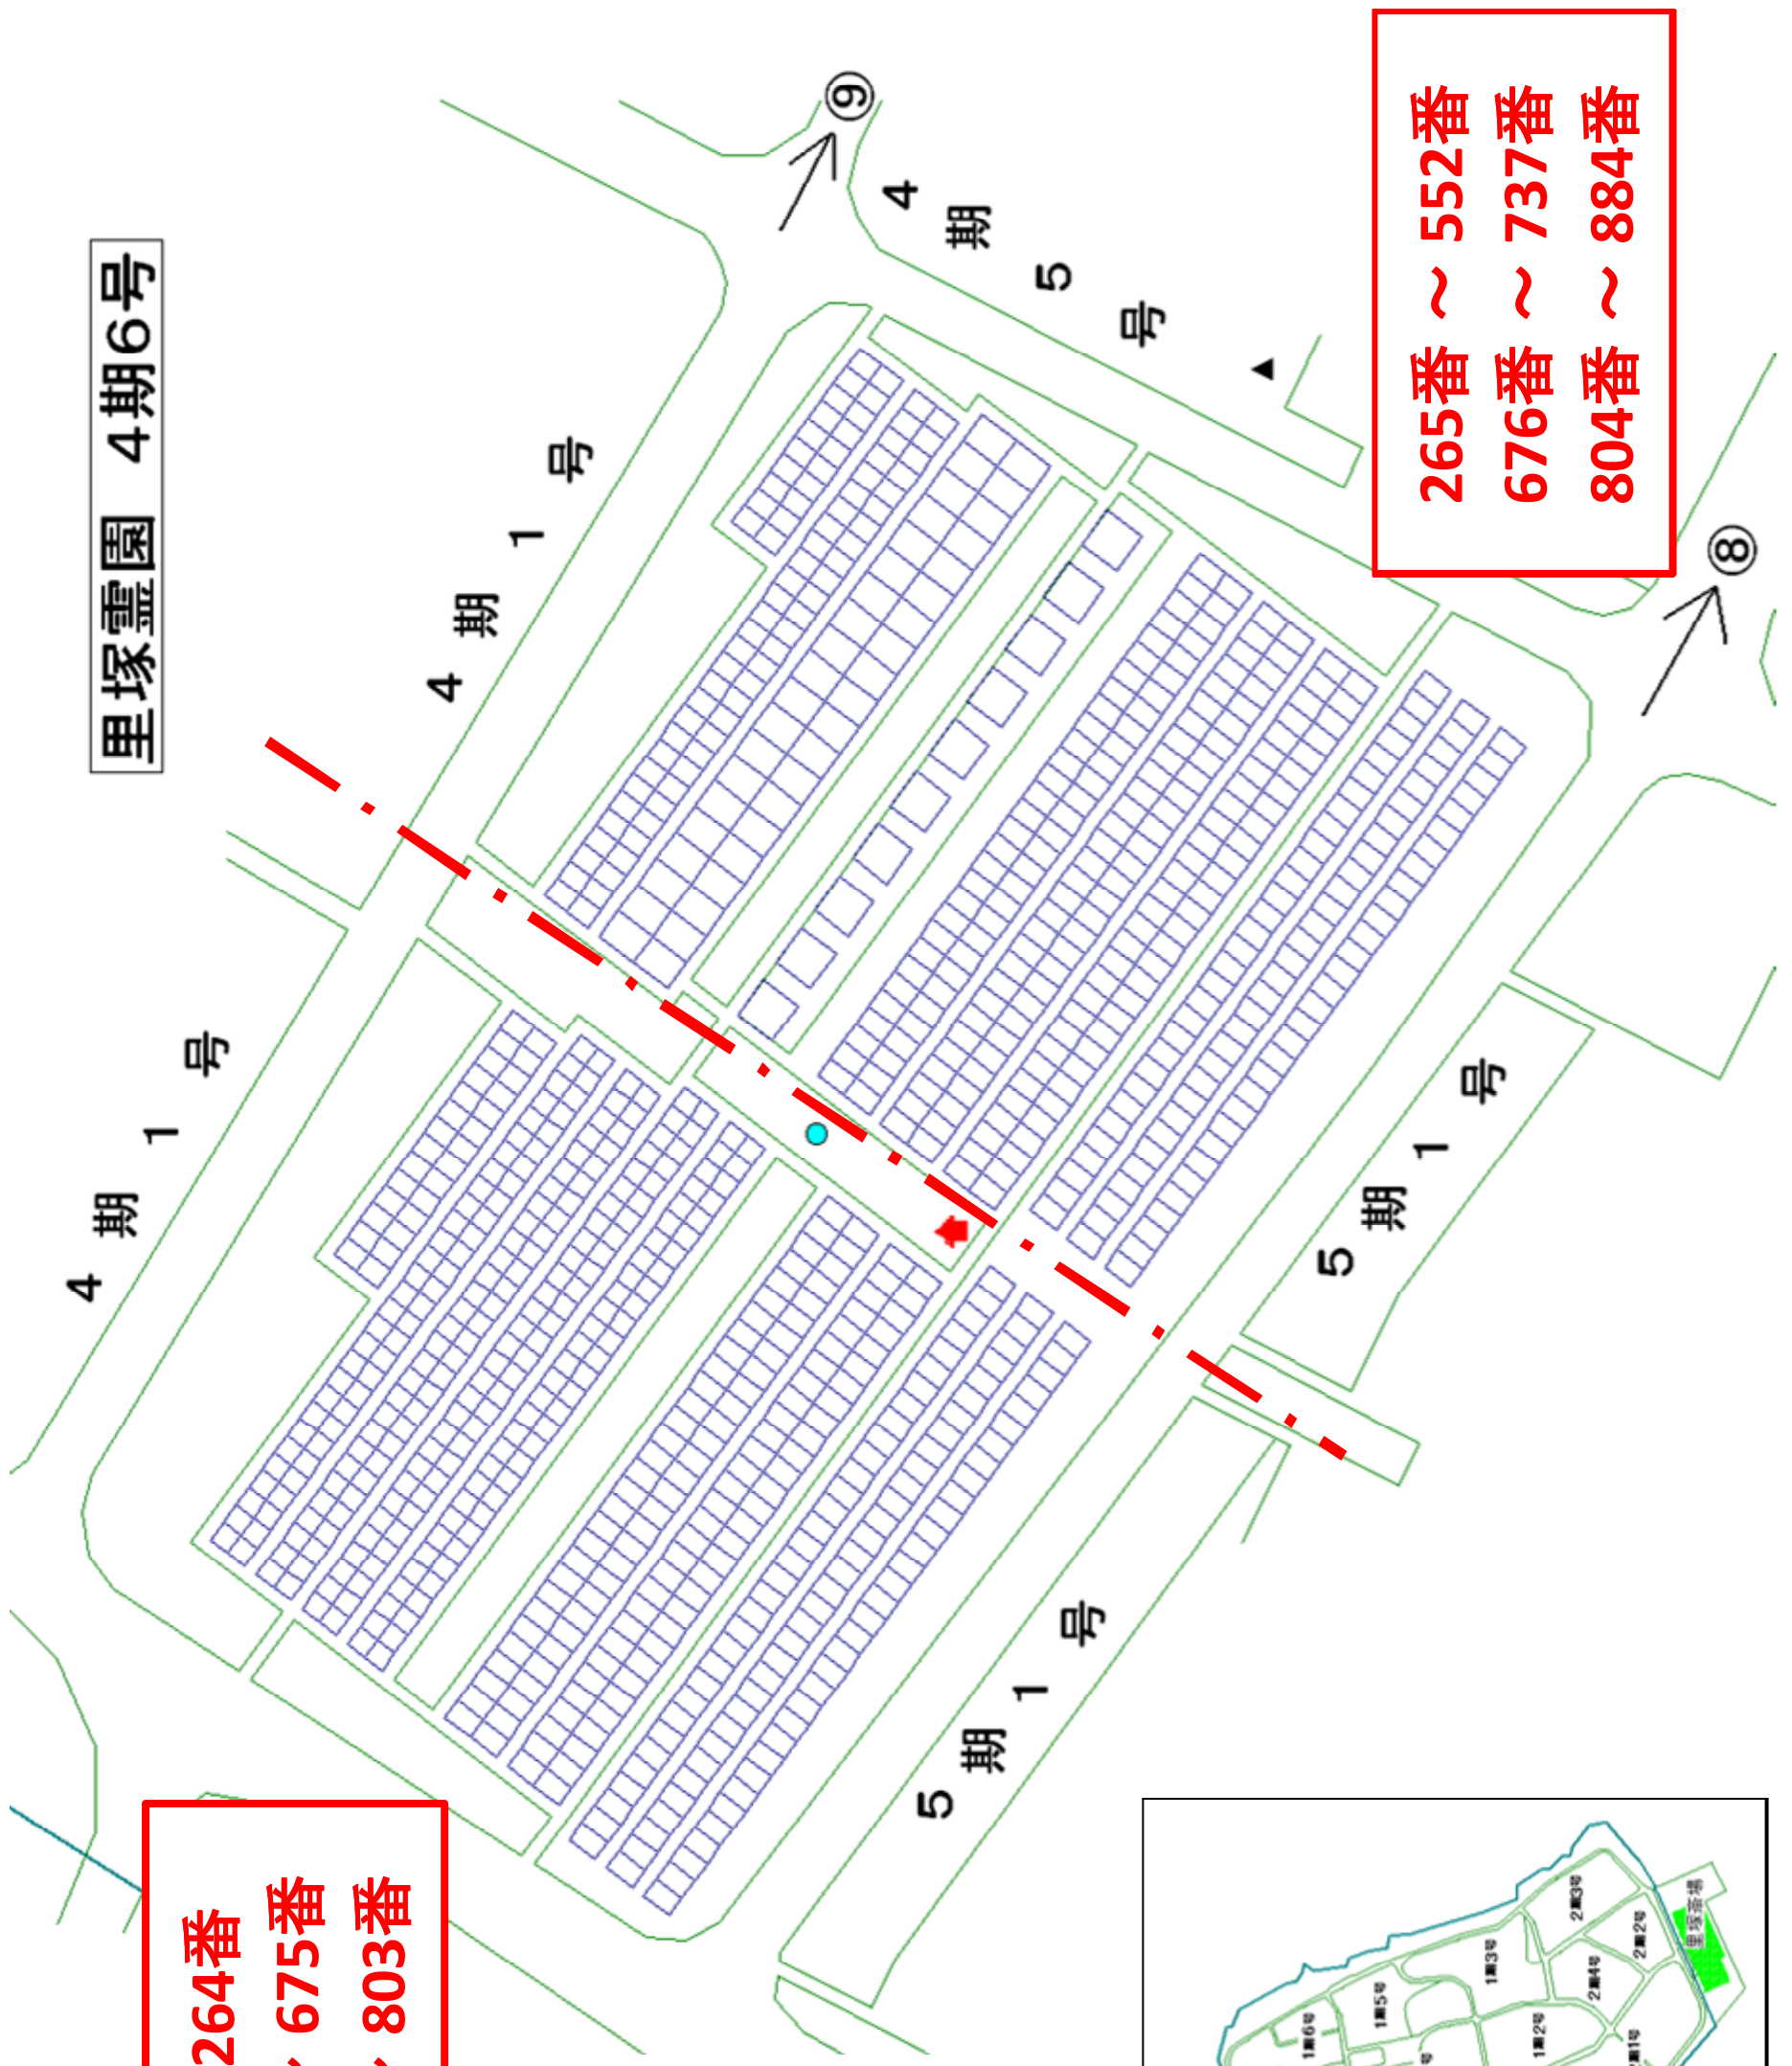

里塚靈園 4期6号

1番 ~ 264番  
 523番 ~ 675番  
 738番 ~ 803番

265番 ~ 552番  
 676番 ~ 737番  
 804番 ~ 884番

期

265番 ~ 552番  
676番 ~ 737番  
804番 ~ 884番

里塚霊園 4期6号

# 里塚靈園 4 期 6 号

1番 ~ 264番  
523番 ~ 675番  
738番 ~ 803番

5  
期

1