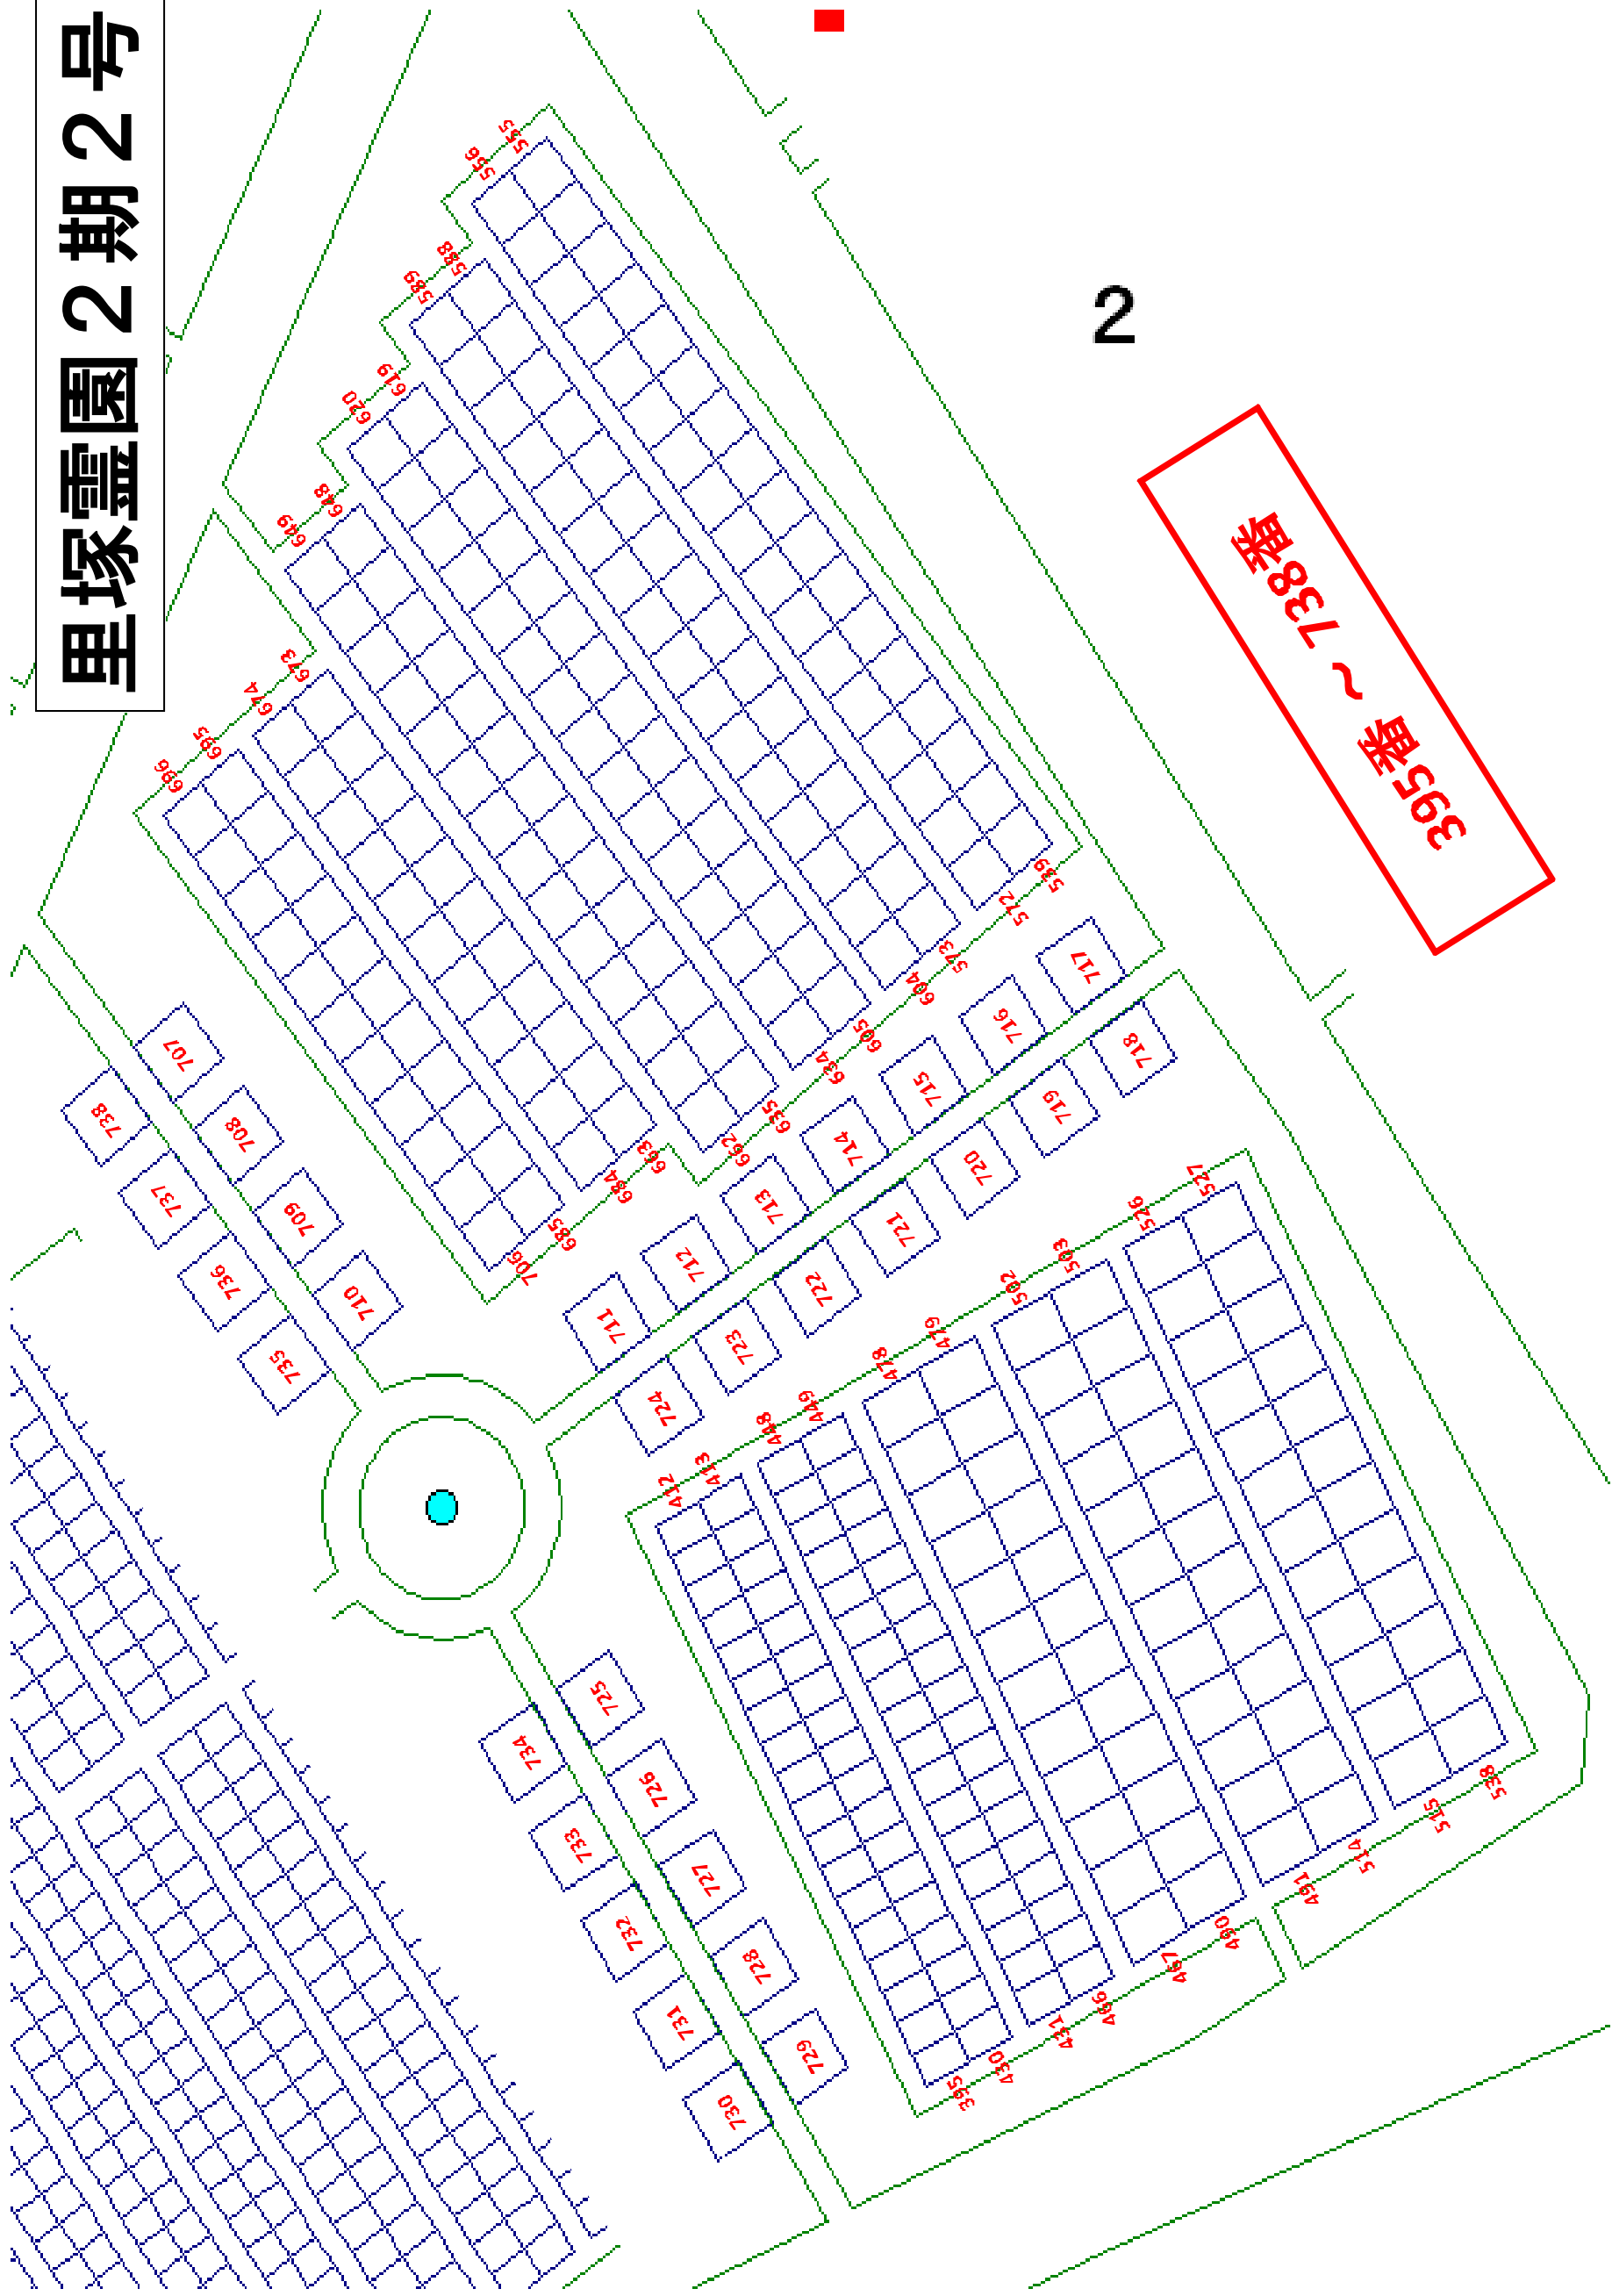

里塚霊園 2期2号

里塚靈園2期2号

里塚 394番 ~ 397番

里塚 齋場

北

里塚靈園2期2号

2

395号 ~ 738号