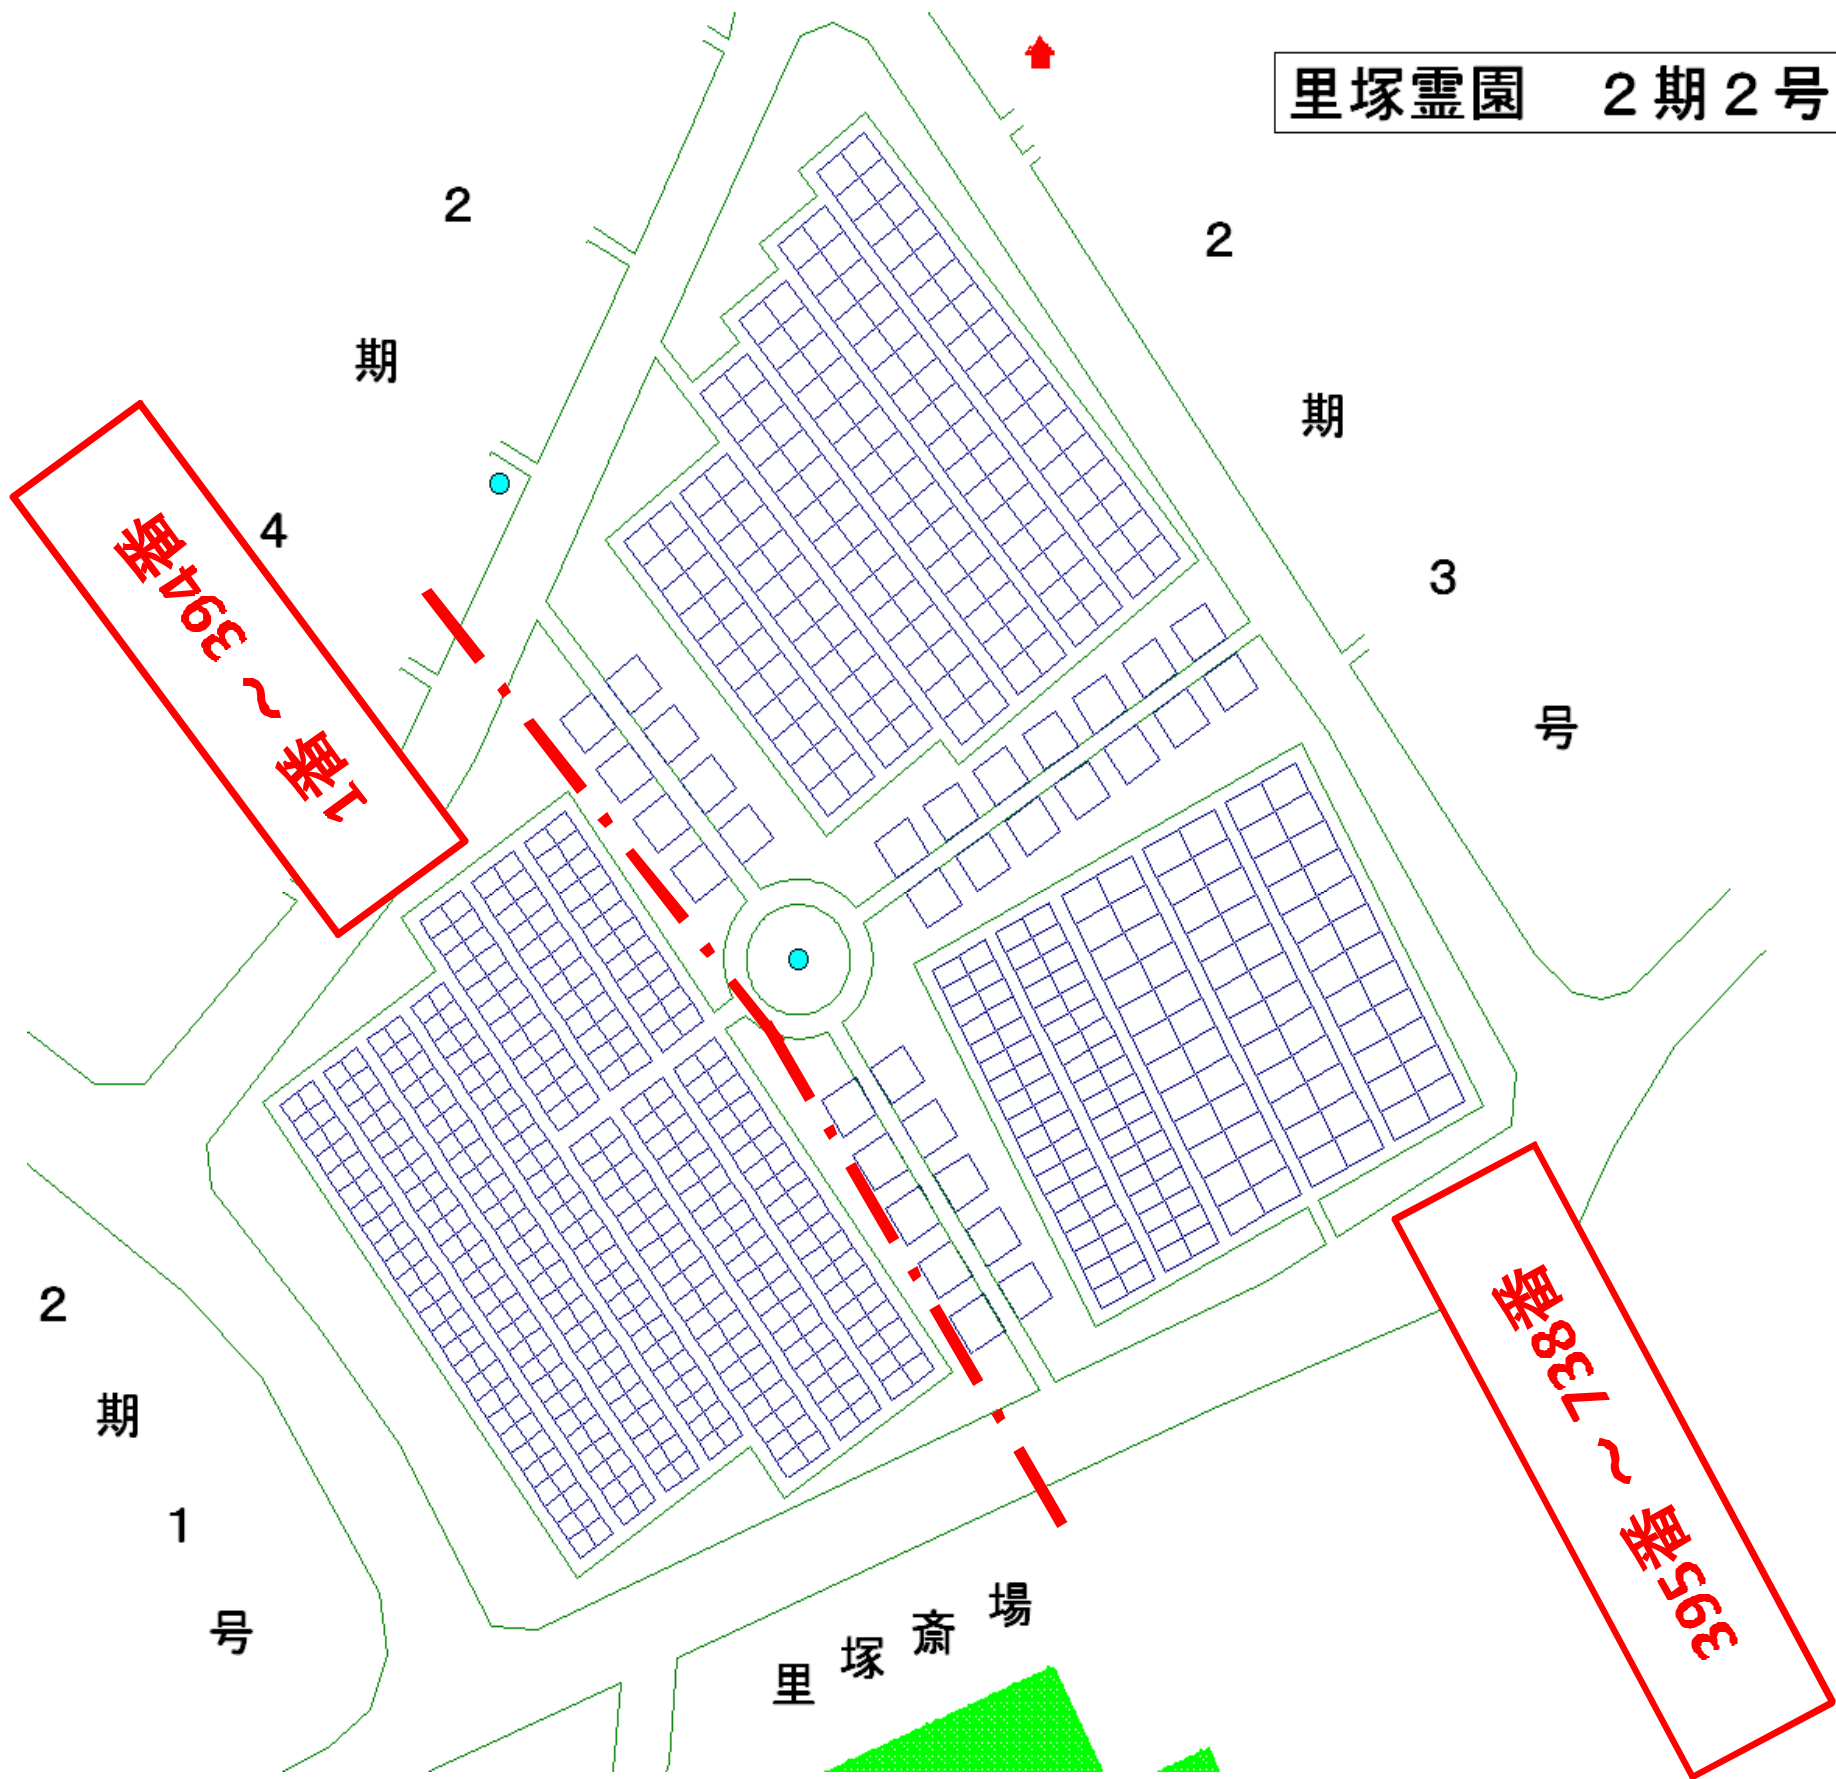

里塚霊園 2期2号

里塚靈園2期2号

里塚 394番 ~ 397番

里塚 齋場

北

里塚靈園2期2号

2

395号 ~ 738号