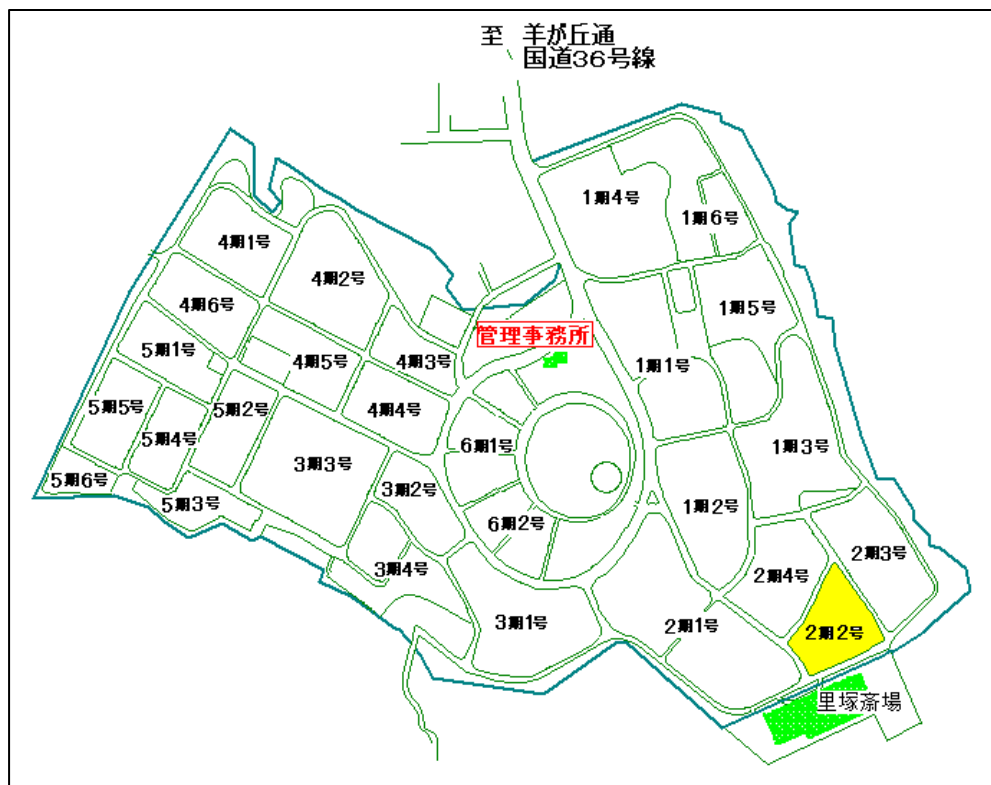

里塚霊園 2期2号

里塚靈園2期2号

里塚 394番 ~ 397番

里塚 齋場

北

里塚靈園2期2号

2

395号 ~ 738号