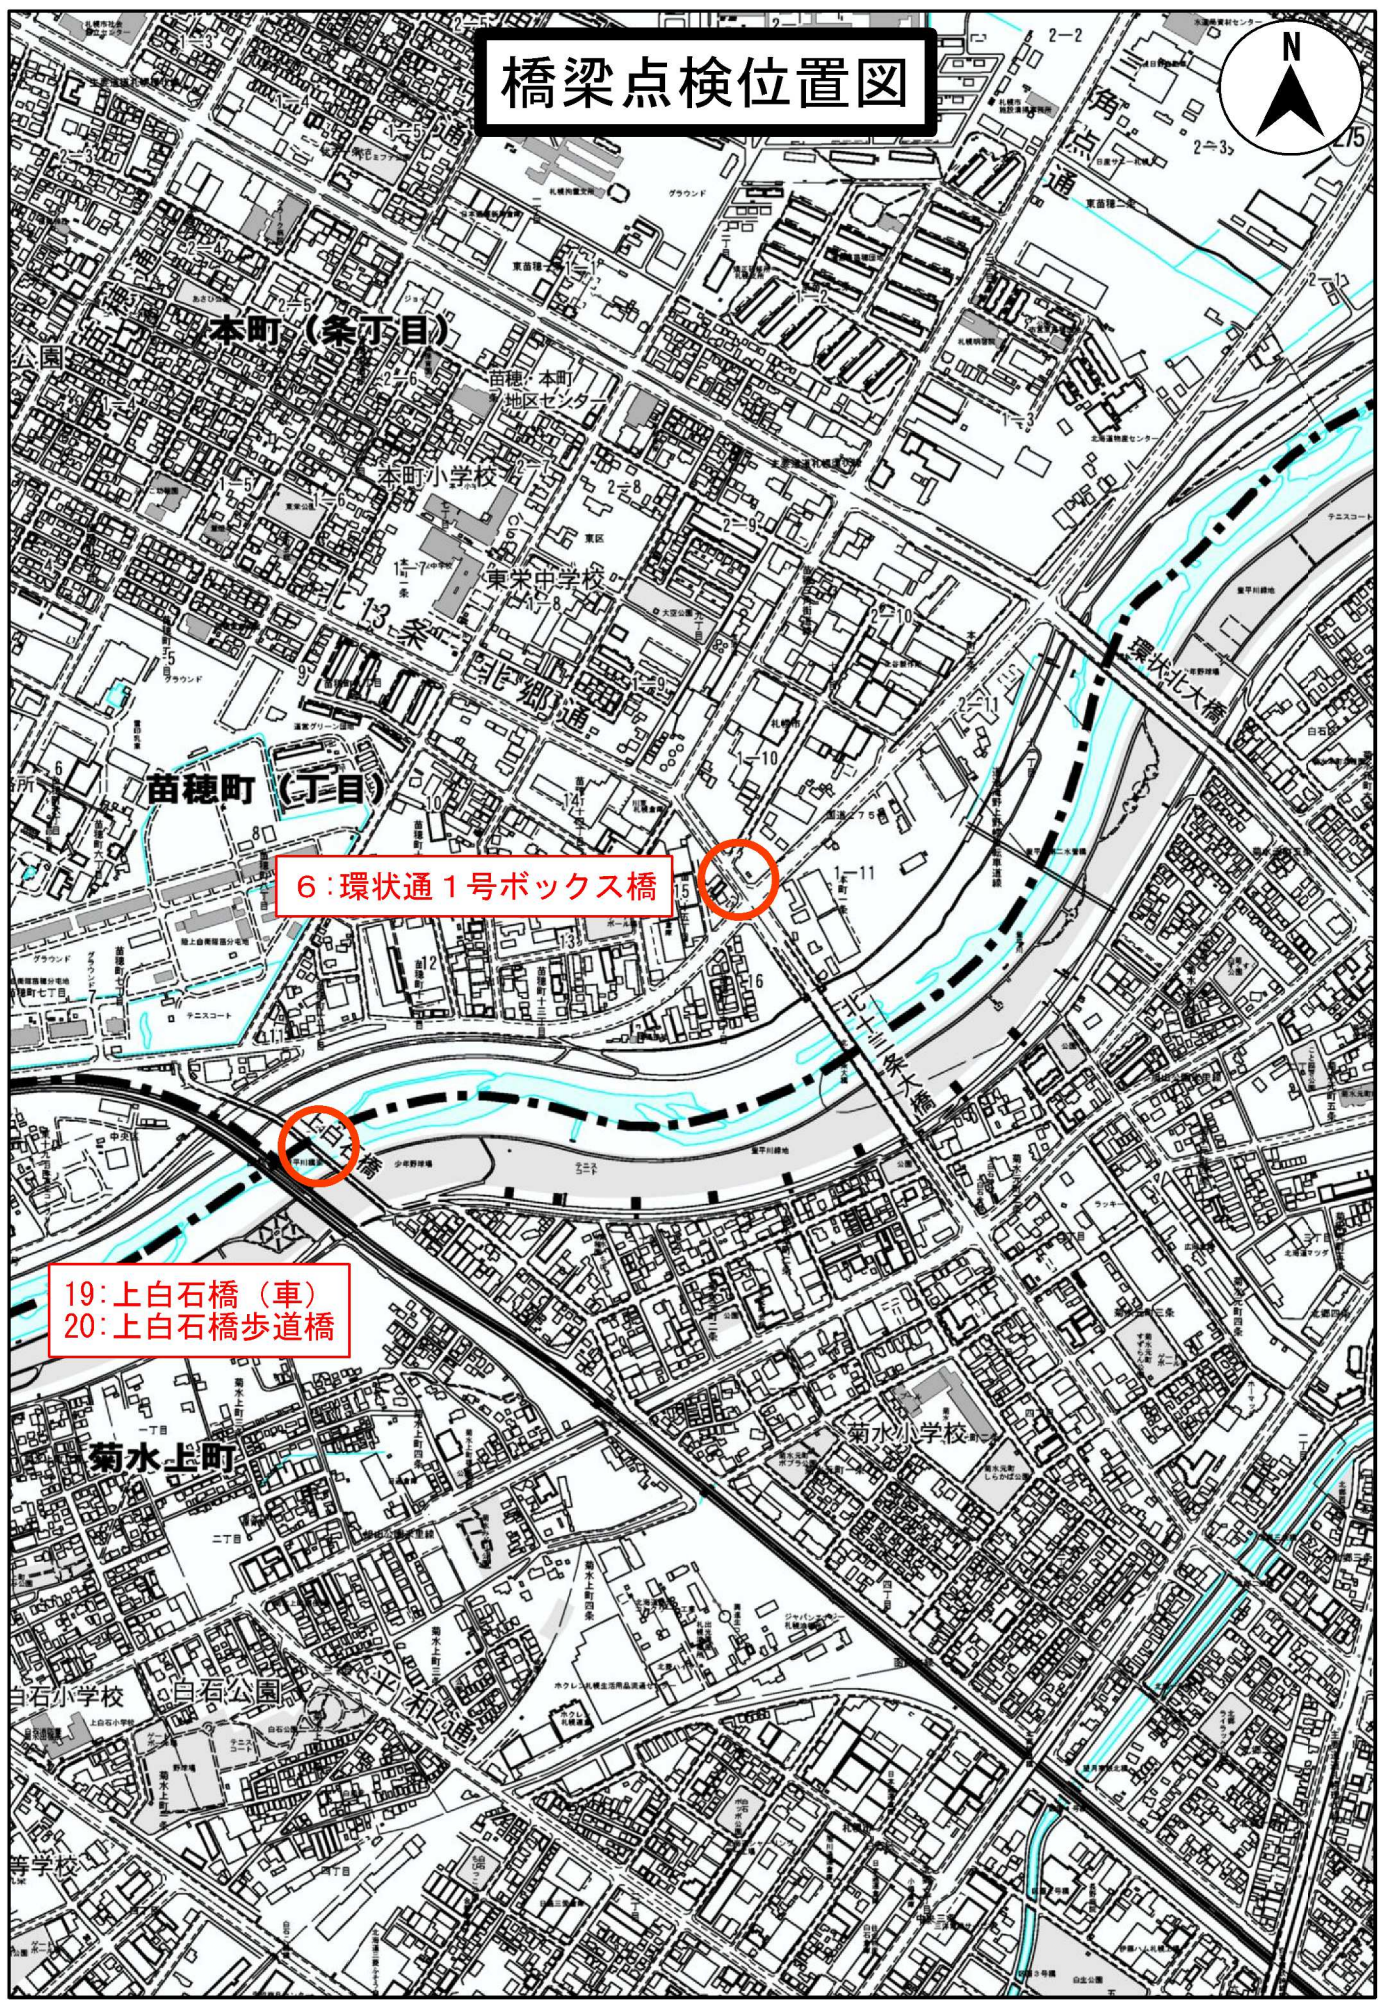

令和8年度

国庫補助事業 東区道路橋定期点検業務 点検箇所図

橋梁点検位置図

札幌市 東区 土木部

1:10000

橋梁点検位置図

1: 丘珠2号水路1号橋

17: 丘珠伏古橋

1:10000

橋梁点検位置図

橋梁点検位置図