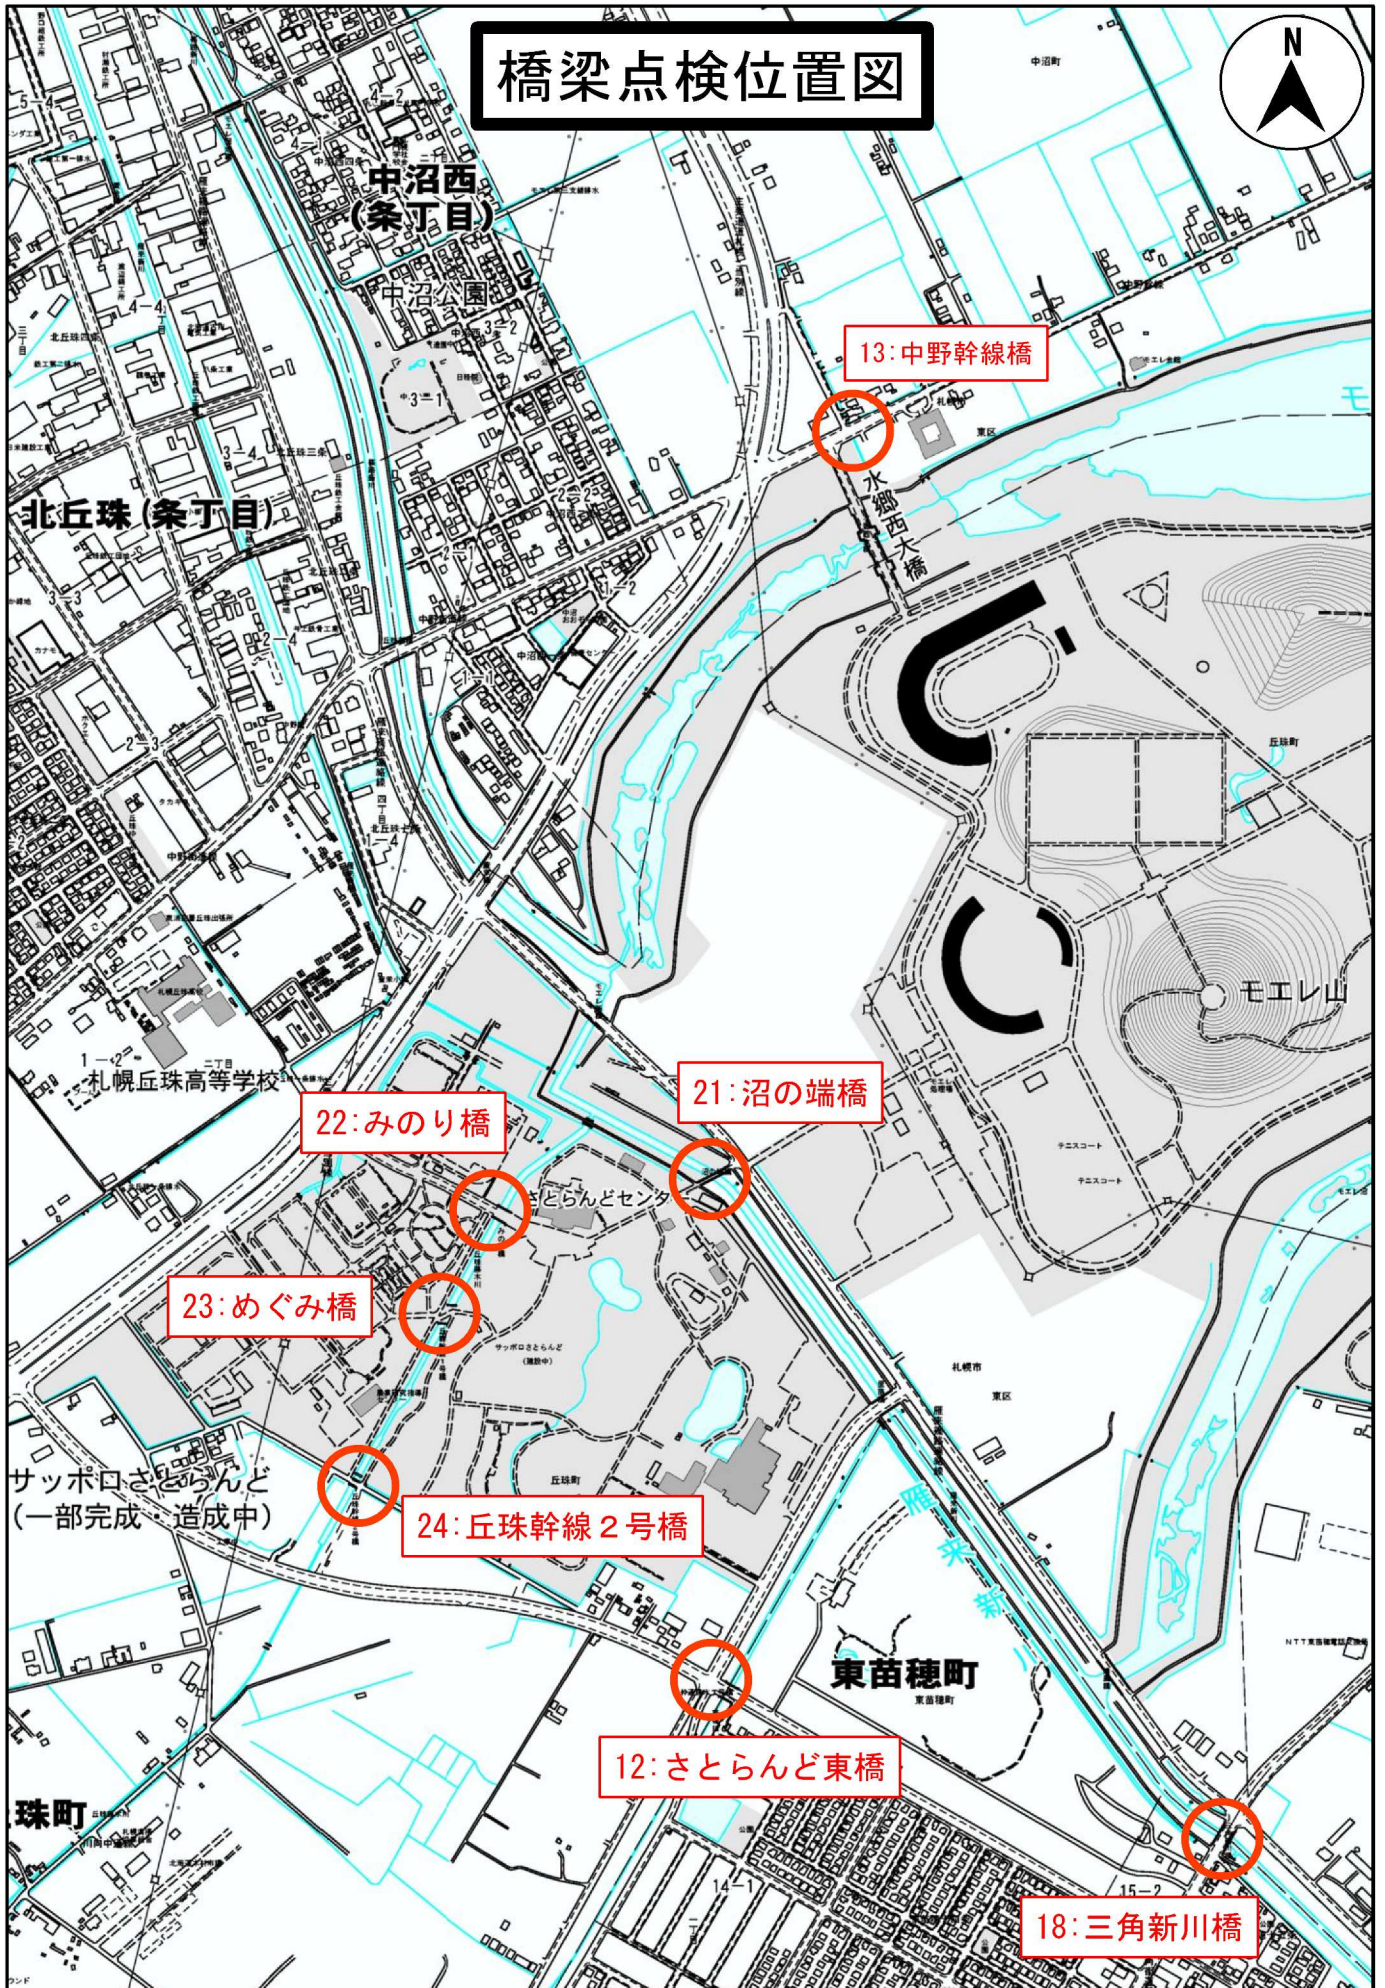

令和8年度

国庫補助事業 東区道路橋定期点検業務 点検箇所図

橋梁点検位置図

札幌市 東区 土木部

1:10000

橋梁点検位置図

1: 丘珠2号水路1号橋

17: 丘珠伏古橋

3: 丘珠5号水路3号橋

2: 栄ヶ丘橋

16: 丘珠錦橋

コミュニティセンター

丘珠郵便局

丘珠空港

橋梁点検位置図

札幌市 東区 土木部

1:10000

橋梁点検位置図

橋梁点検位置図