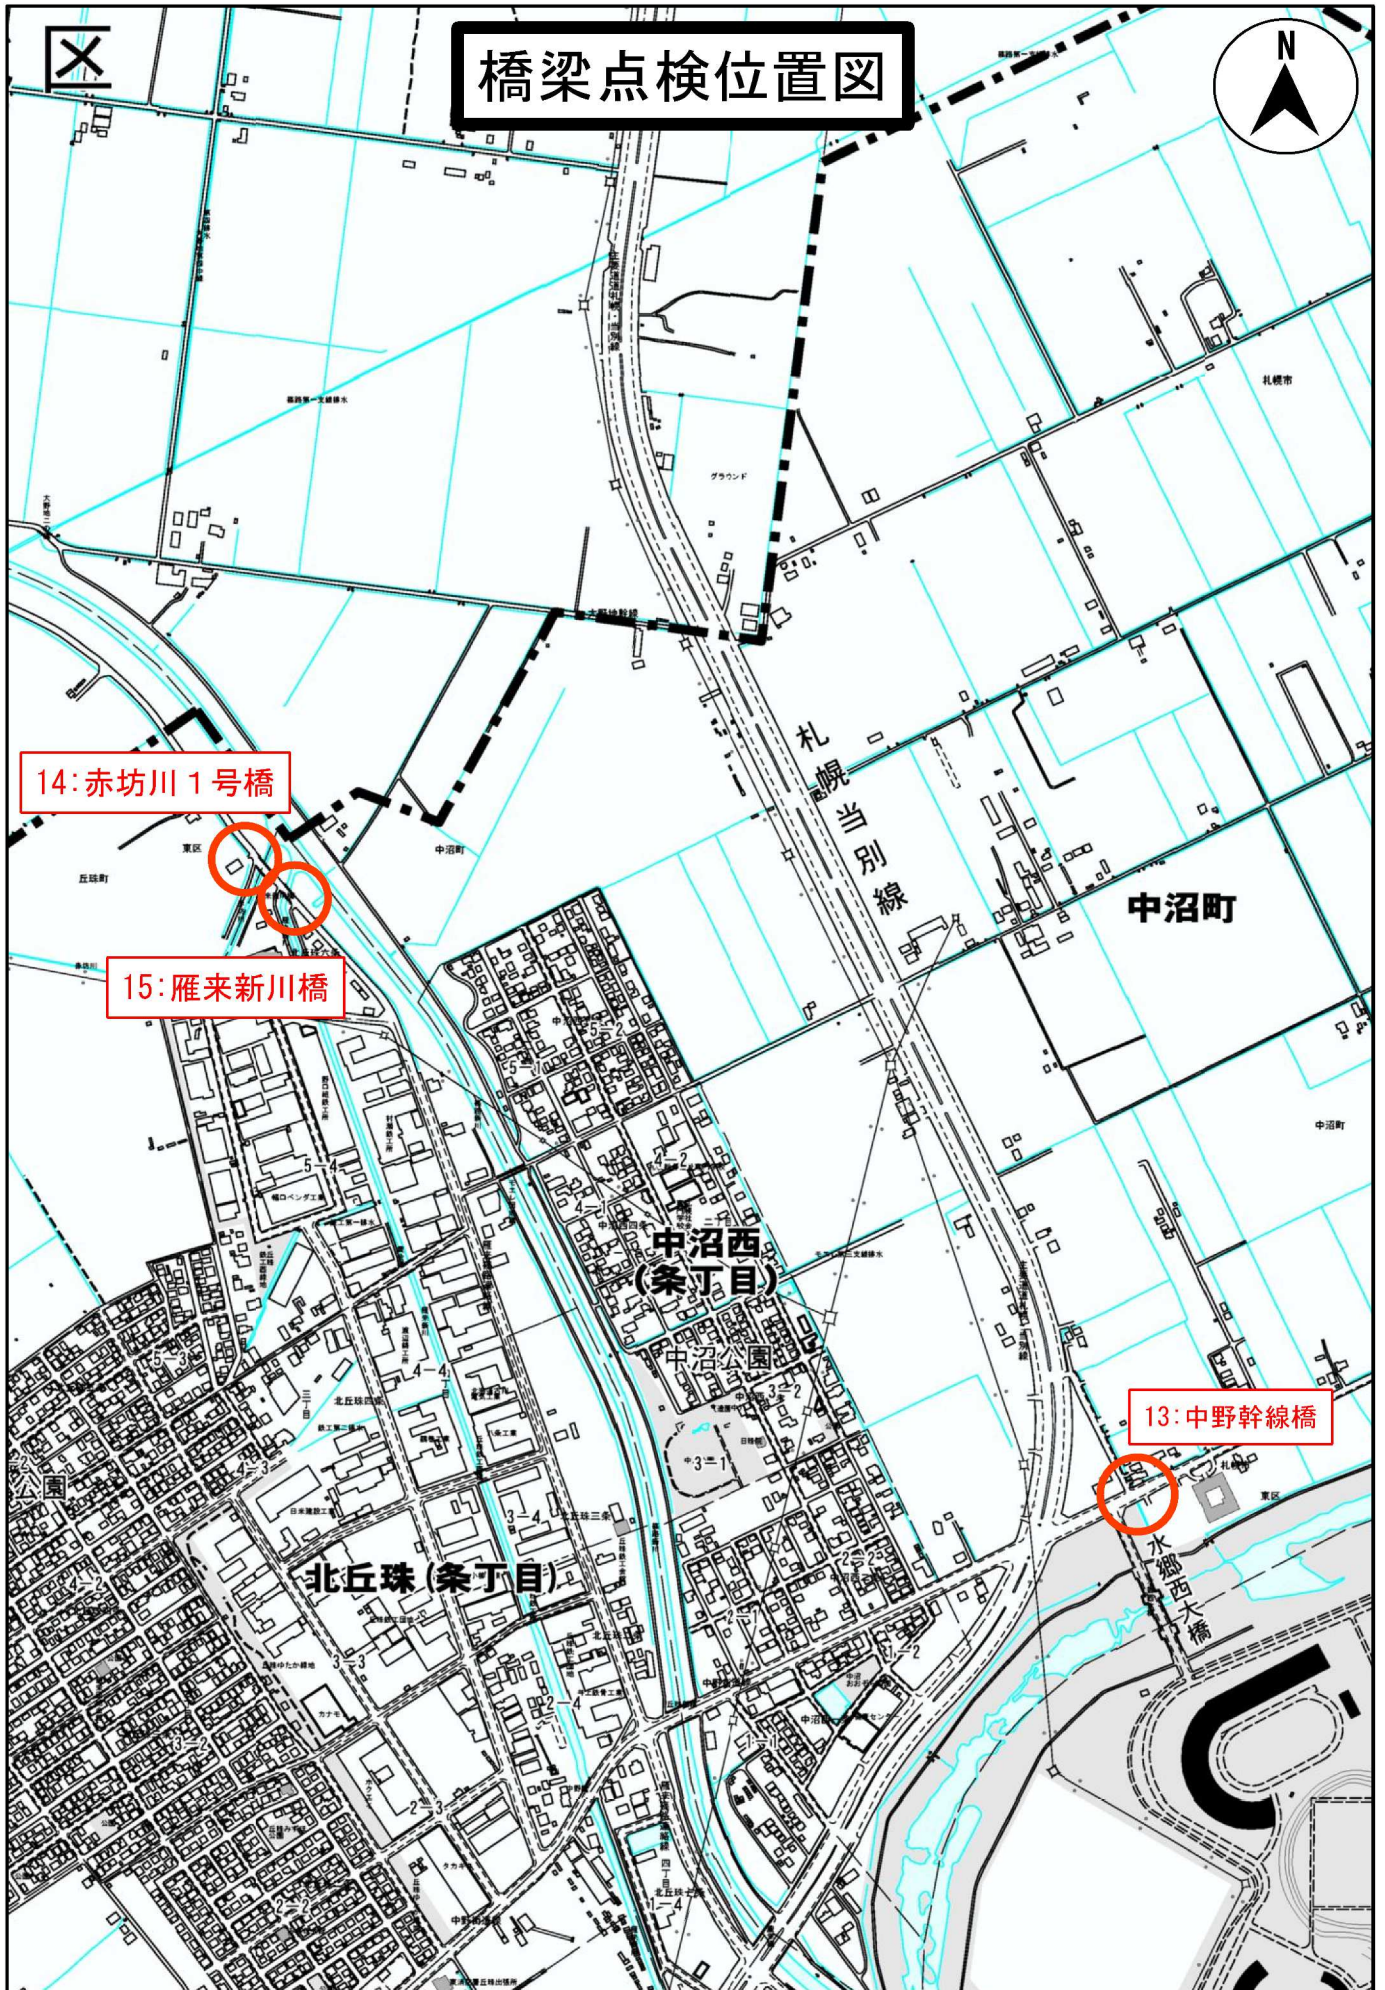

令和8年度

国庫補助事業 東区道路橋定期点検業務 点検箇所図

橋梁点検位置図

札幌市 東区 土木部

1:10000

橋梁点検位置図

1: 丘珠2号水路1号橋

17: 丘珠伏古橋

3: 丘珠5号水路3号橋

2: 栄ヶ丘橋

16: 丘珠錦橋

コミュニティセンター

丘珠郵便局

丘珠空港

橋梁点検位置図

札幌市 東区 土木部

1:10000

橋梁点検位置図

橋梁点検位置図