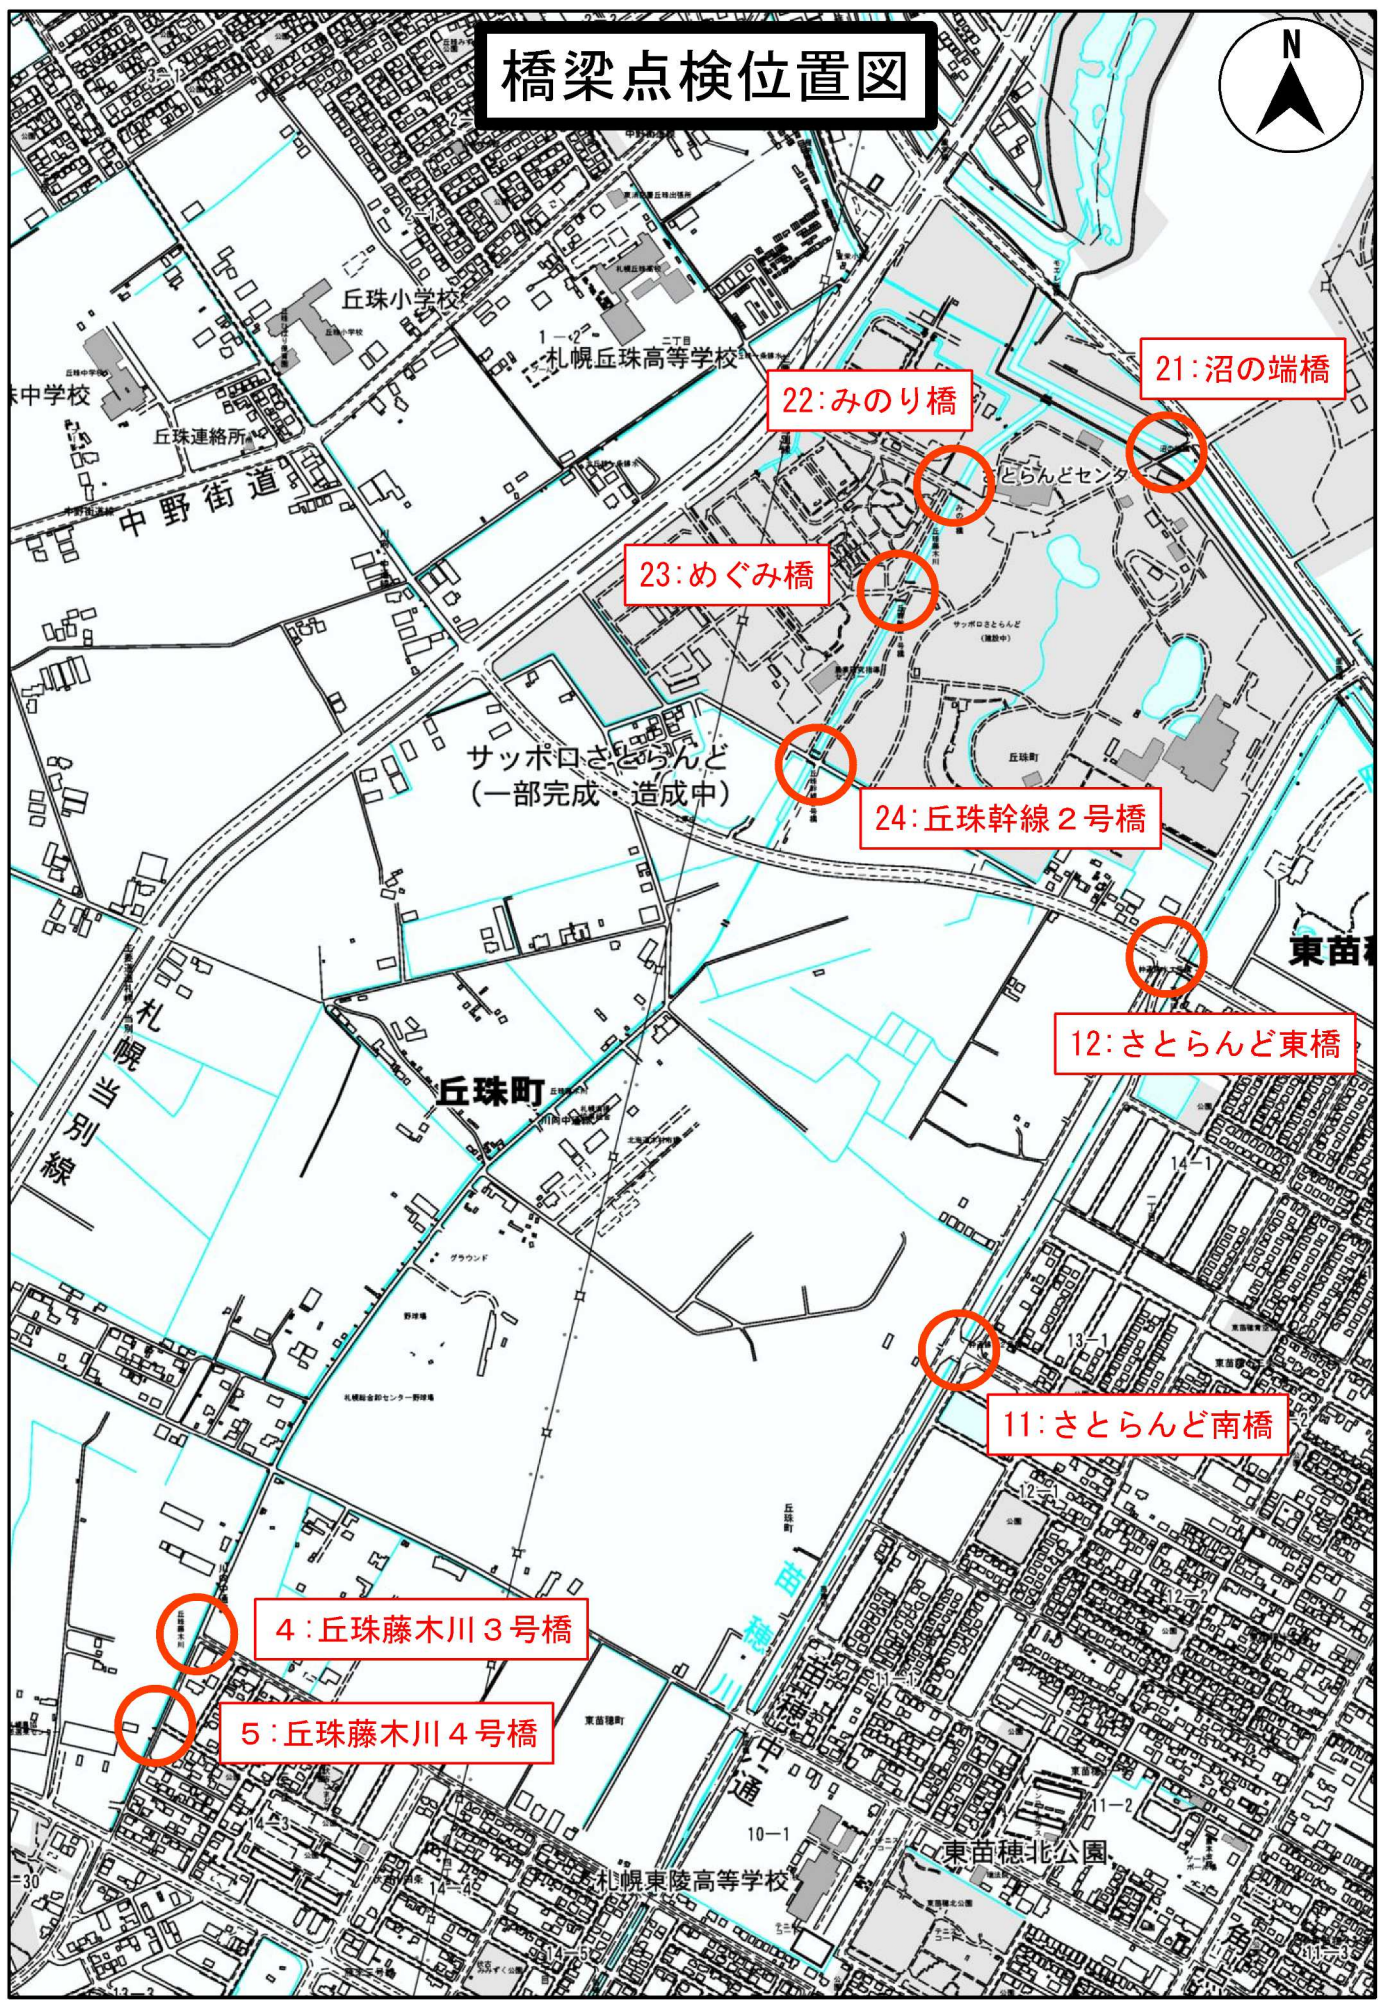

令和8年度

国庫補助事業 東区道路橋定期点検業務 点検箇所図

橋梁点検位置図

札幌市 東区 土木部

1:10000

橋梁点検位置図

1: 丘珠2号水路1号橋

17: 丘珠伏古橋

3: 丘珠5号水路3号橋

2: 栄ヶ丘橋

16: 丘珠錦橋

コミュニティセンター

丘珠郵便局

丘珠空港

橋梁点検位置図

札幌市 東区 土木部

1:10000

橋梁点検位置図

橋梁点検位置図