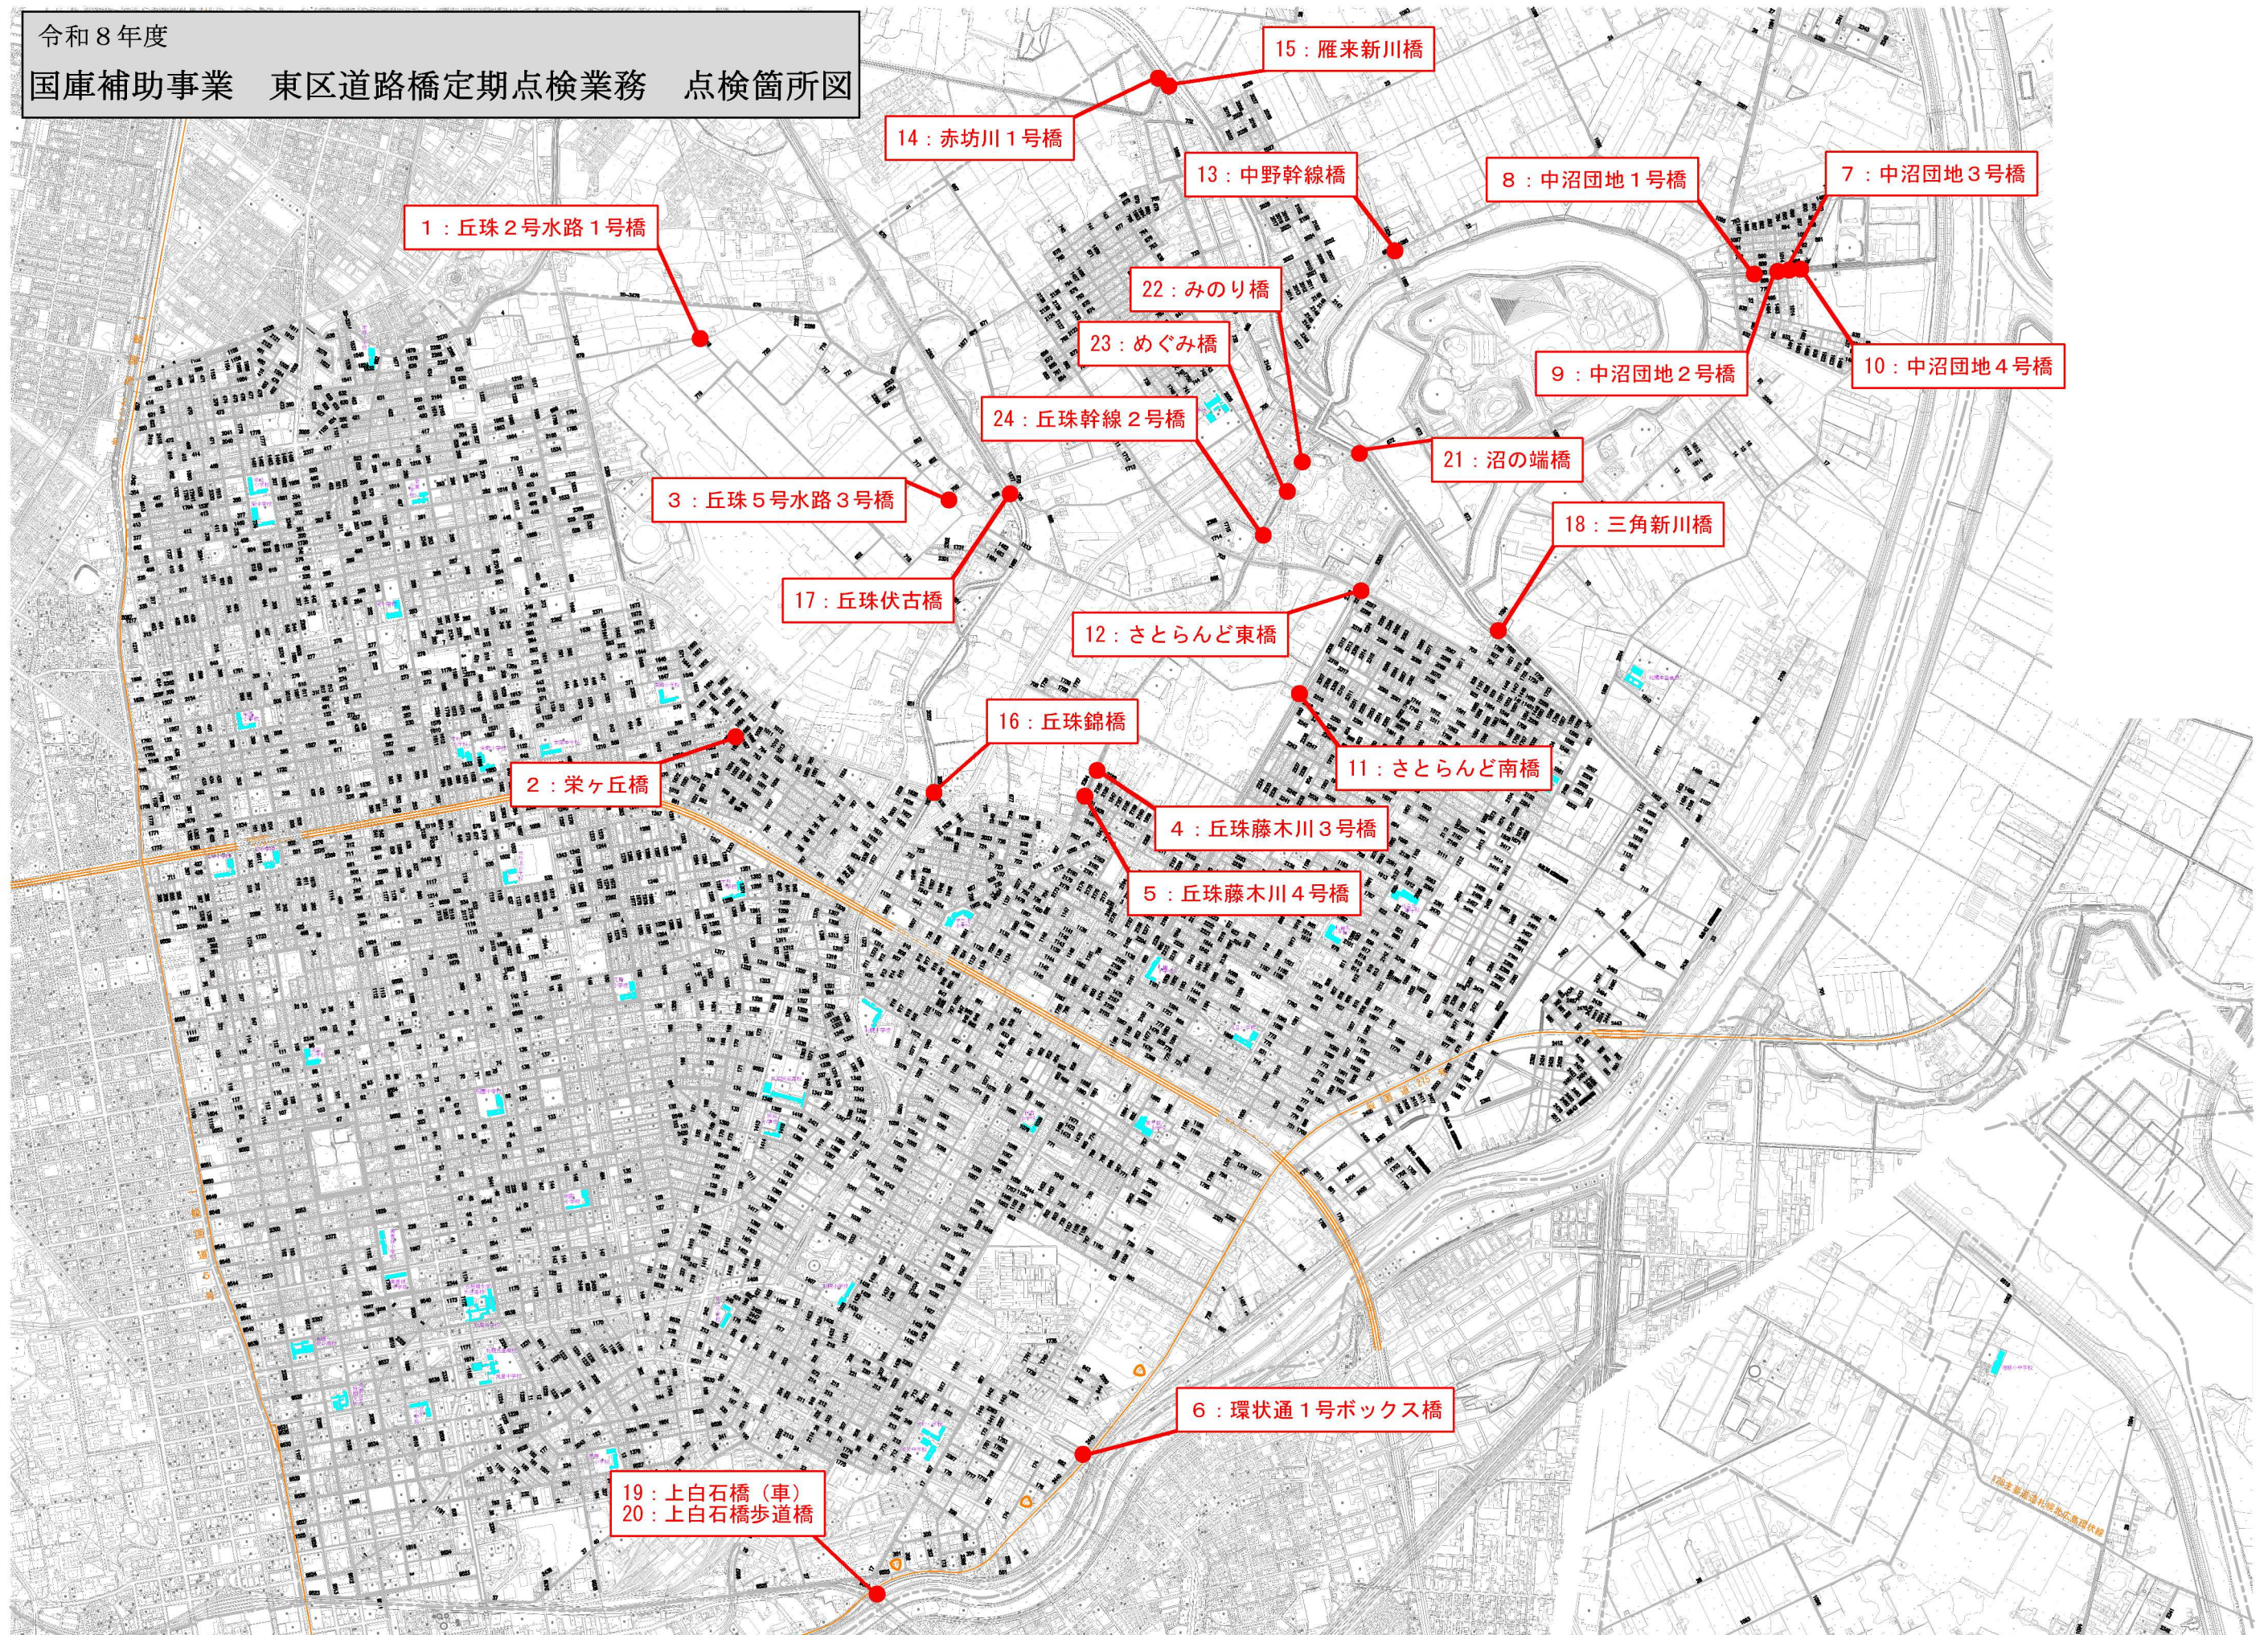

令和8年度

国庫補助事業 東区道路橋定期点検業務 点検箇所図

橋梁点検位置図

札幌市 東区 土木部

1:10000

橋梁点検位置図

1: 丘珠2号水路1号橋

17: 丘珠伏古橋

3: 丘珠5号水路3号橋

2: 栄ヶ丘橋

16: 丘珠錦橋

コミュニティセンター

丘珠郵便局

丘珠空港

橋梁点検位置図

札幌市 東区 土木部

1:10000

橋梁点検位置図

橋梁点検位置図