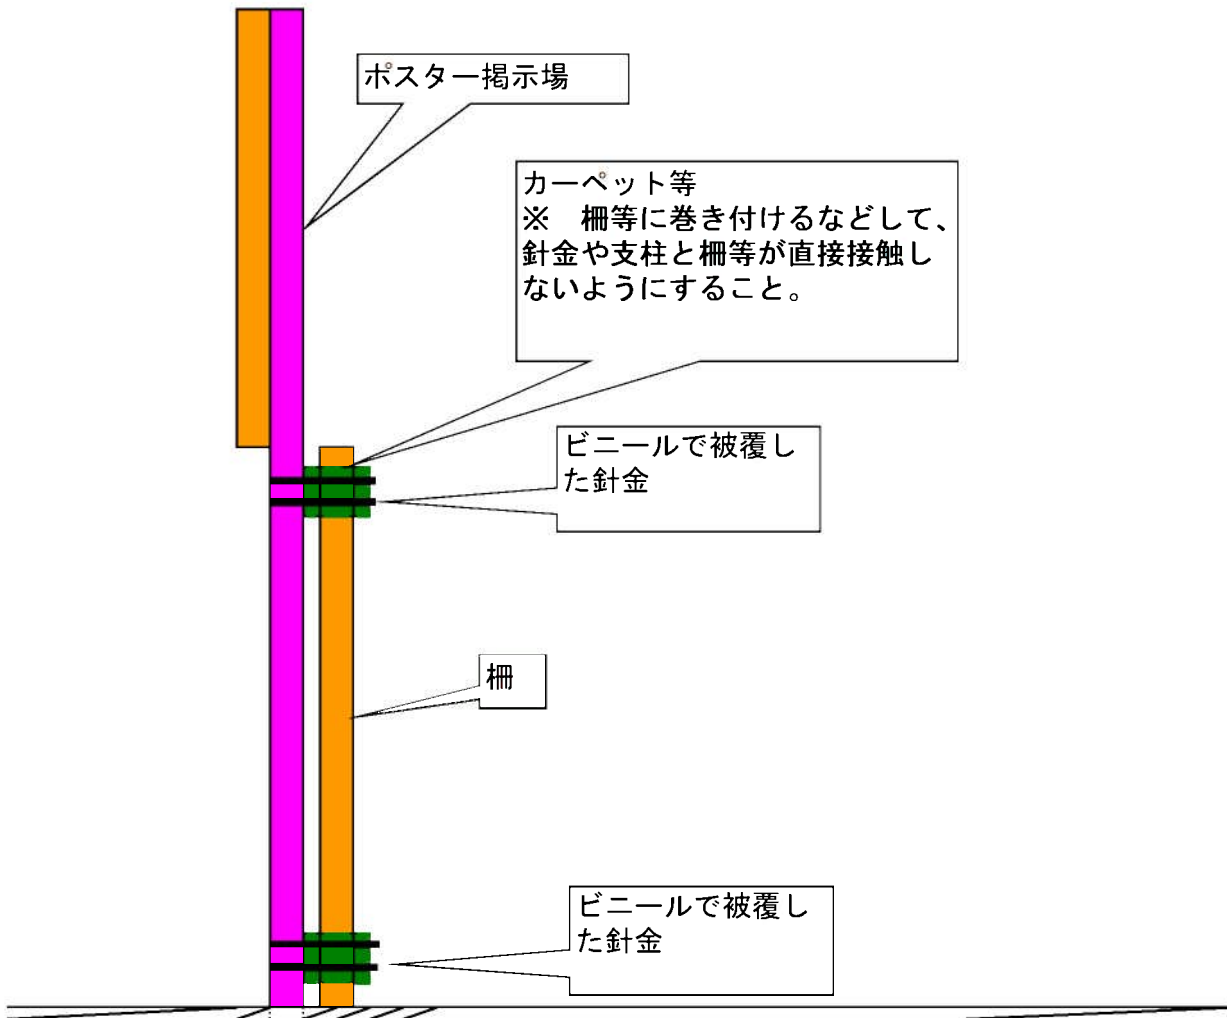

ポスター掲示場の図（16区画）

（正面図）

（注） 「 標 題 ポ ス タ ー 貼 付 」 部 分 に は 、 支 給 品 の ユ ボ 紙 を 糊 付 け す る 。

（背面図）

ポスター掲示場の図

(側 面 図)

(柵等への設置方法)

支柱あり・置き石必要

(正面図)

(注) 「標題ポスター貼付」部分には、支給品の
ユキ紙を糊付けする。

(側面図)

(背面図)