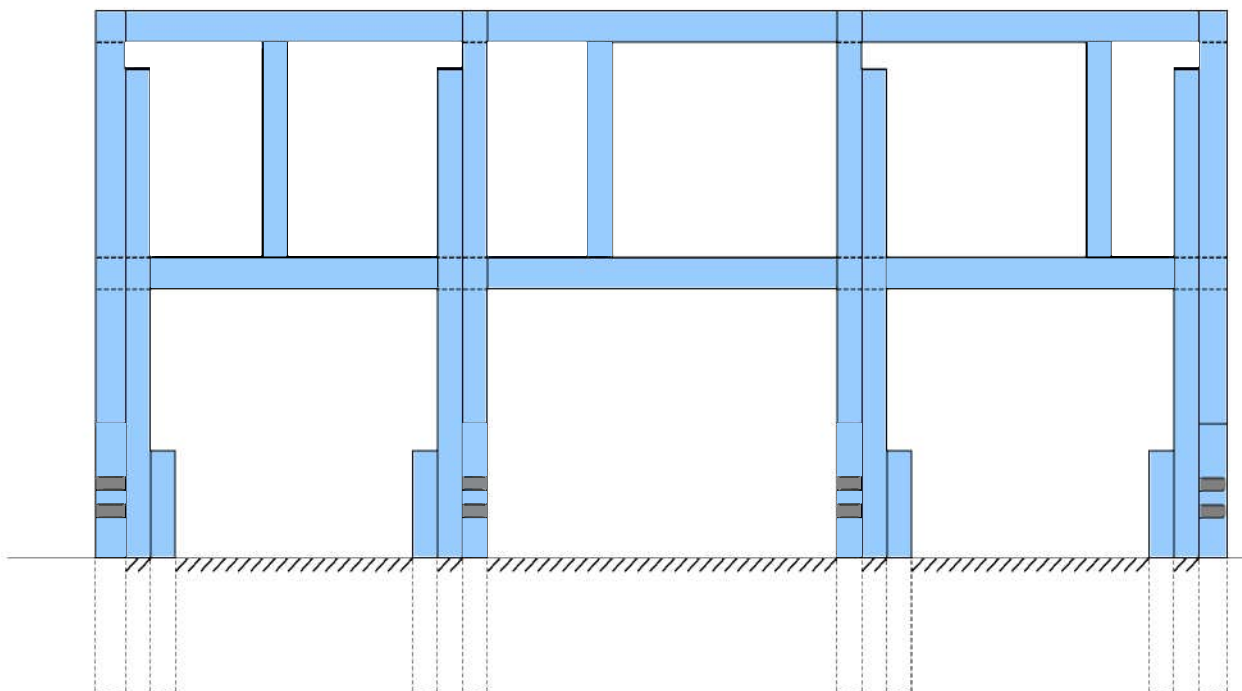

ポスター掲示場の図（16区画）

（正面図）

（注） 「 標 題 ポ ス タ ー 貼 付 」 部 分 に は 、 支 給 品 の ユ ボ 紙 を 糊 付 け す る 。

（背面図）

ポスター掲示場の図

(側 面 図)

(柵等への設置方法)

支柱あり・置き石必要

(正面図)

(注) 「標題ポスター貼付」部分には、支給品の
ユキ紙を糊付けする。

(側面図)

(背面図)