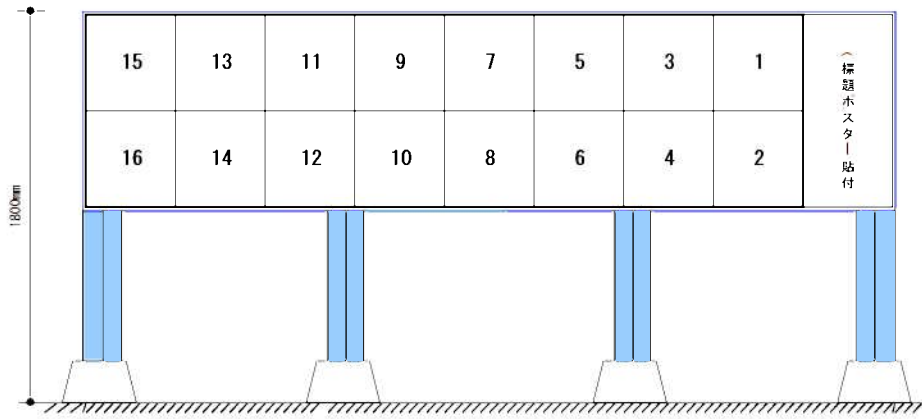

ポスター掲示場の図（16区画）

（正面図）

（注） 「 標 題 ポ ス タ ー 貼 付 」 部 分 に は 、 支 給 品 の ユ ボ 紙 を 糊 付 け す る 。

（背面図）

ポスター掲示場の図

(側 面 図)

(柵等への設置方法)

支柱あり・置き石必要

(正面図)

(注) 「標題ポスター貼付」部分には、支給品の
ユキ紙を糊付けする。

(側面図)

(背面図)