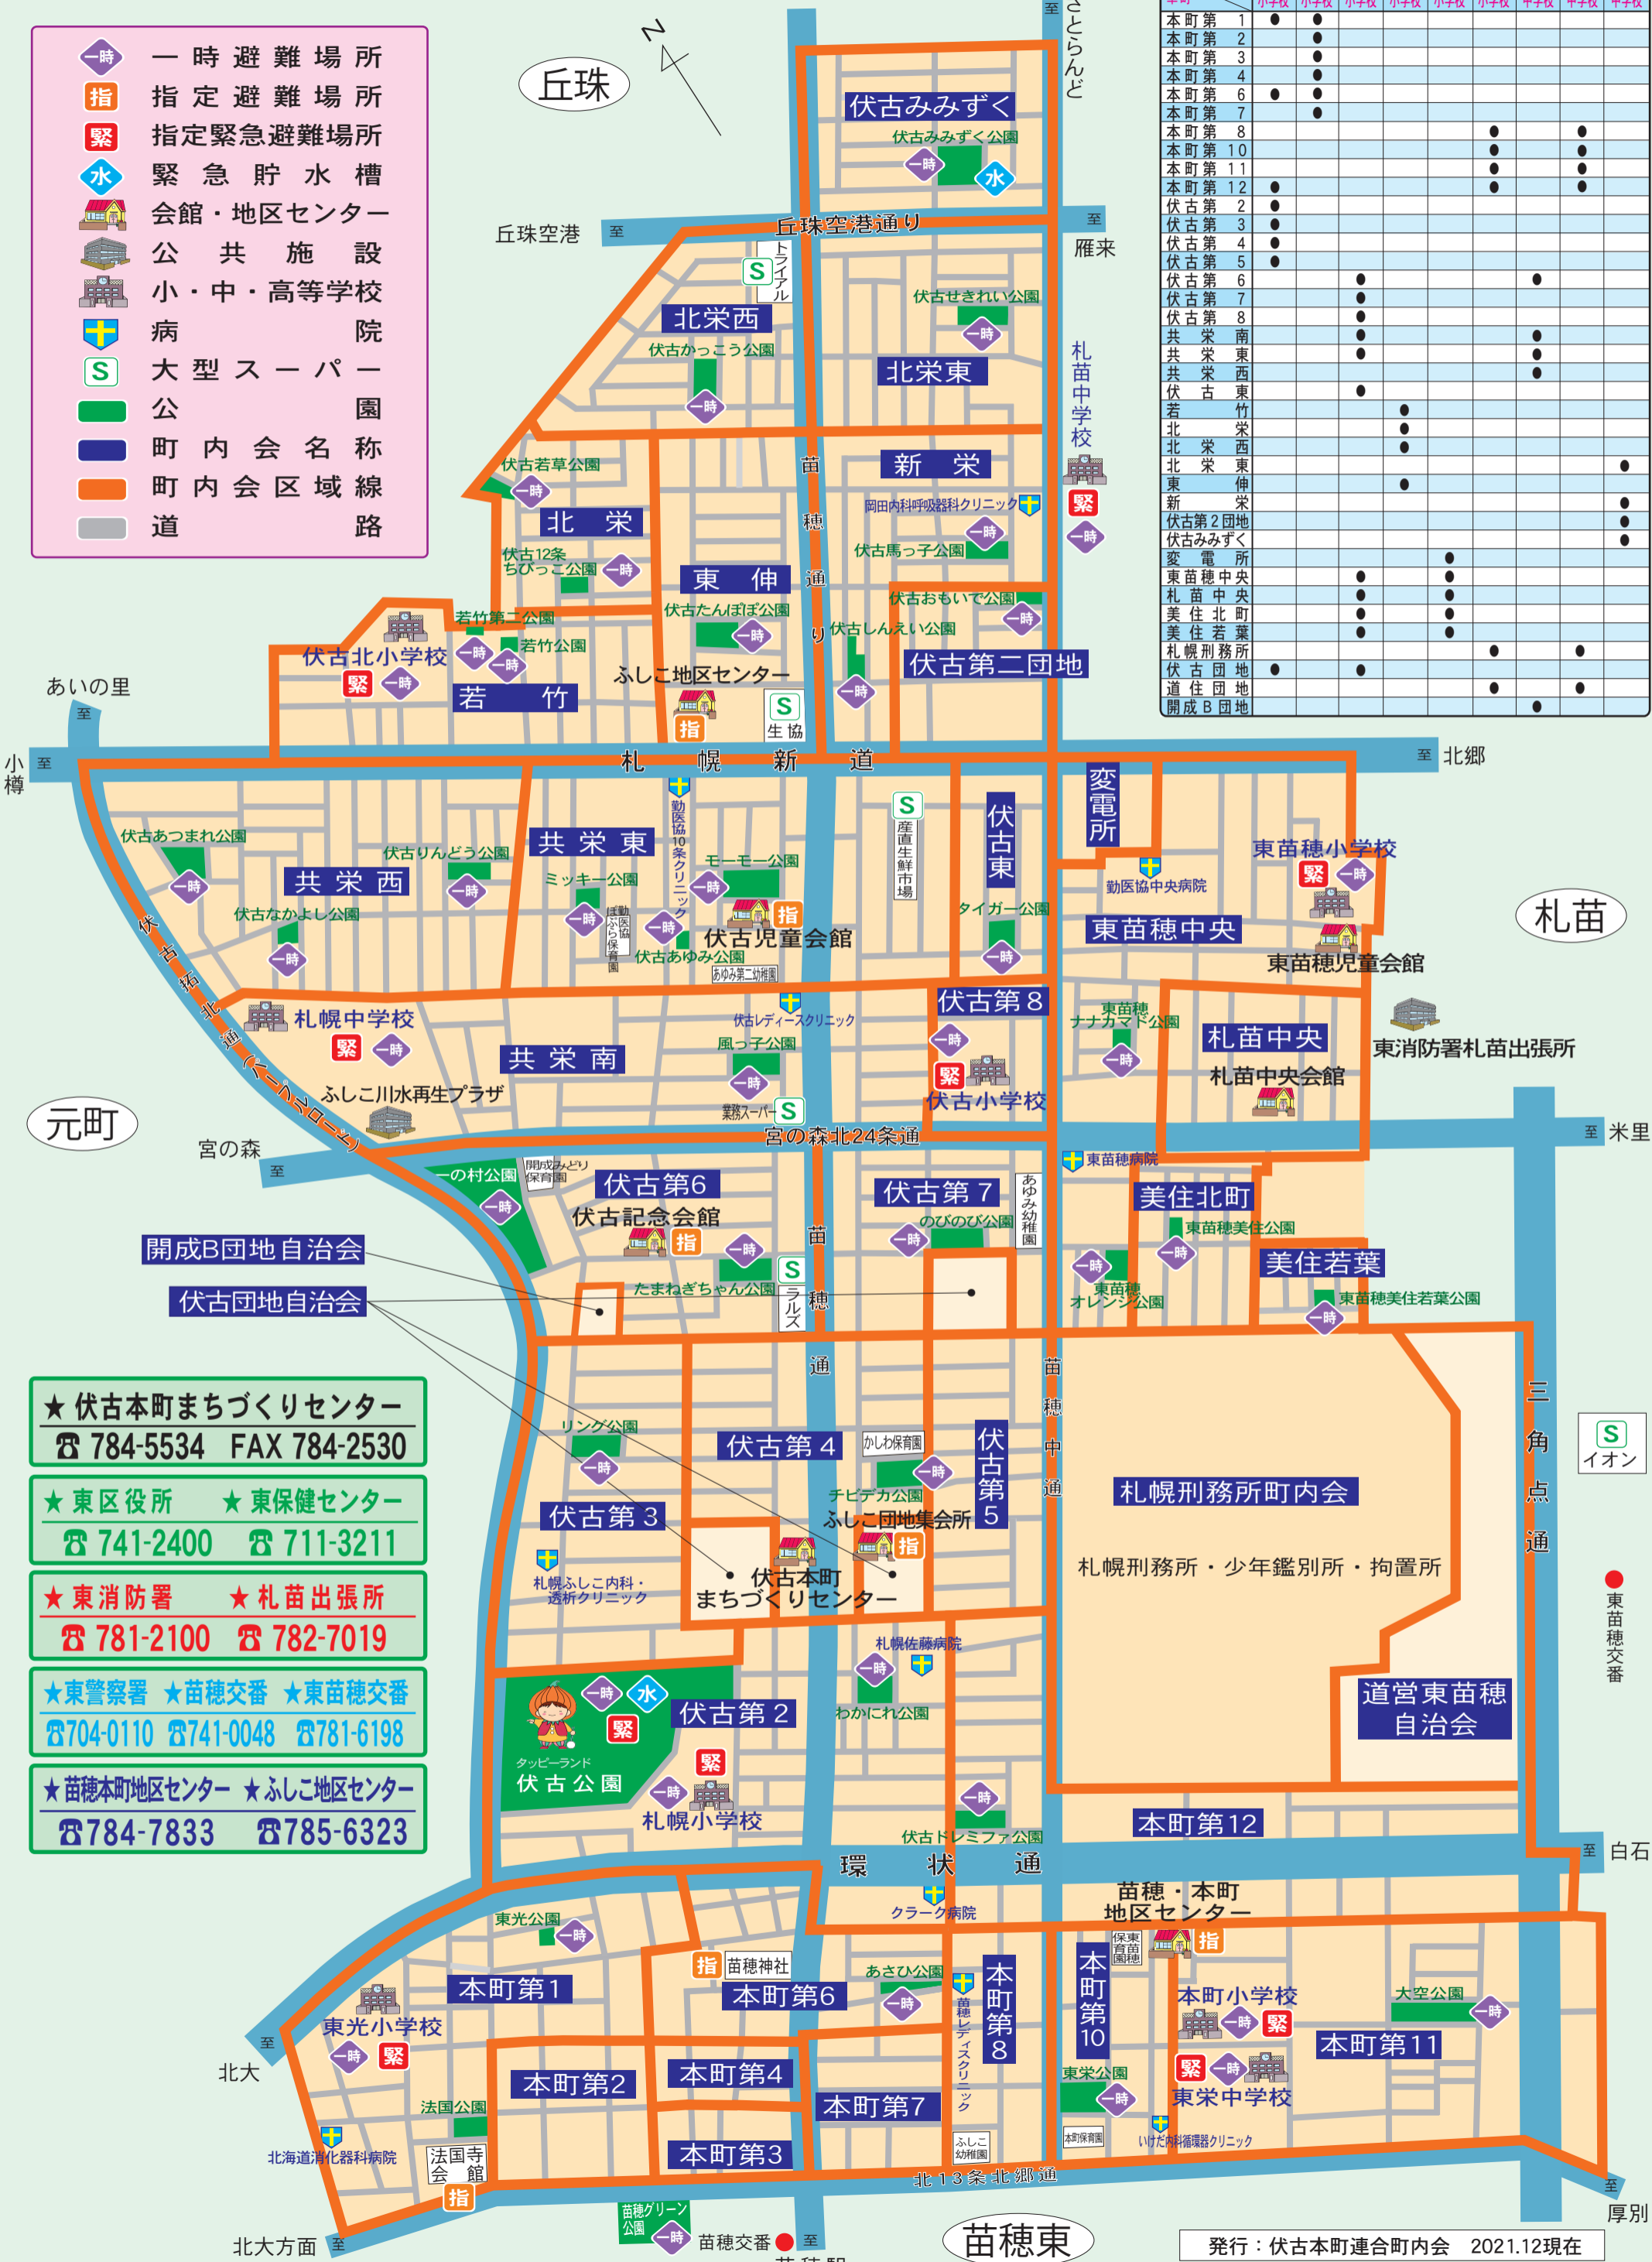

伏古本町地区防災マップ

【各町内会の指定緊急避難場所指定施設】
 万が一の際、慌てずに行動するため、事前に確認のうえ、ご家族と一緒に情報を共有してください。
避難場所まで実際に歩いてみましょう。

- 一時避難場所
- 指定避難場所
- 指定緊急避難場所
- 緊急貯水槽
- 会館・地区センター
- 公共施設
- 小・中・高等学校
- 病院
- 大型スーパー
- 公園
- 町内会名称
- 町内会区域線
- 道

学校	札幌小学校	東光小学校	伏古小学校	伏古北小学校	東苗穂小学校	本町小学校	札幌中学校	東栄中学校	札幌中学校
本町第1	●	●							
本町第2		●							
本町第3		●							
本町第4		●							
本町第6	●	●							
本町第7		●							
本町第8						●		●	
本町第10						●		●	
本町第11						●		●	
本町第12						●		●	
伏古第2	●								
伏古第3	●								
伏古第4	●								
伏古第5	●								
伏古第6			●					●	
伏古第7			●					●	
伏古第8			●					●	
共栄南			●					●	
共栄東			●					●	
共栄西			●					●	
伏古			●					●	
若竹			●					●	
北栄			●					●	
北栄西			●					●	
北栄東			●					●	
新栄			●					●	
東伸			●					●	
伏古第二団地			●					●	
変電所			●					●	
東苗穂中央			●					●	
札幌中央			●					●	
美住北町			●					●	
美住若葉			●					●	
札幌刑務所			●					●	
伏古団地	●		●					●	
道住団地			●					●	
開成B団地			●					●	