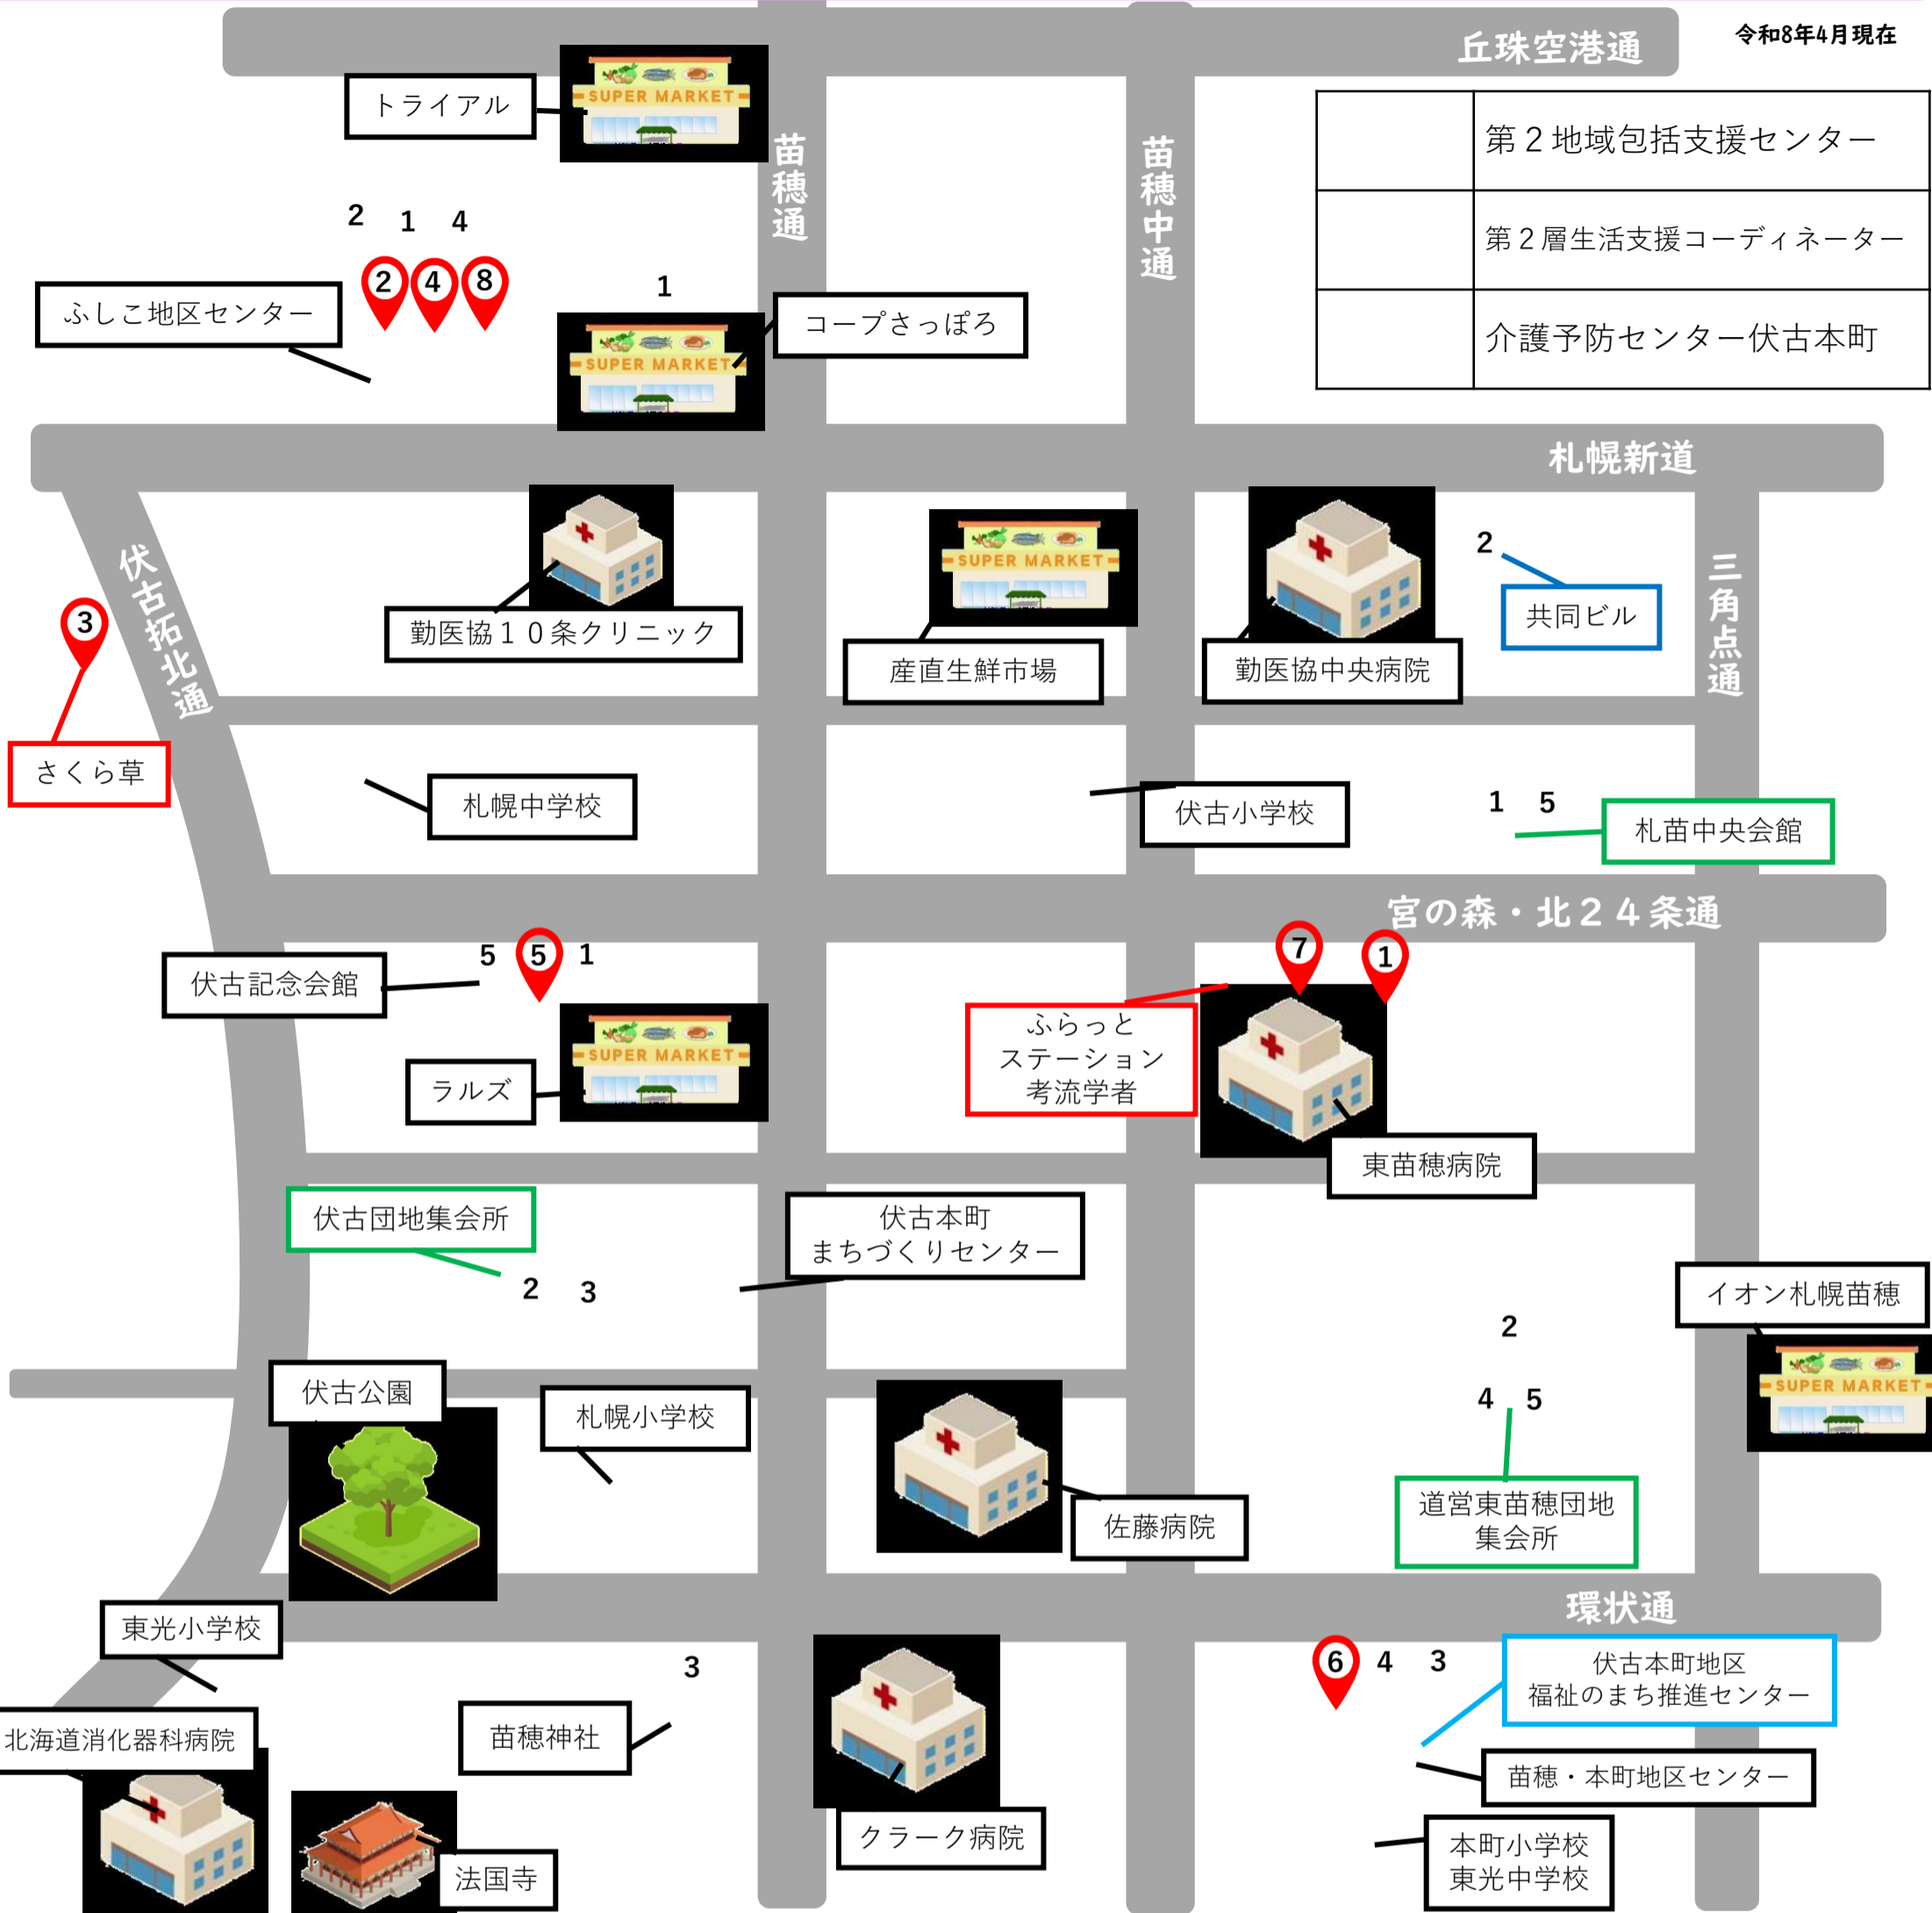

2026伏古本町いきいきスマイルシニアマップ

令和8年4月現在

	第2地域包括支援センター
	第2層生活支援コーディネーター
	介護予防センター伏古本町

介護予防教室	①伏古記念会館	伏古7条2丁目
	②ふしこ地区センター	伏古11条3丁目
	③苗穂神社社務所	本町2条3丁目
	④苗穂・本町地区センター	本町2条7丁目
	⑤東苗穂道営住宅集会所	東苗穂1条2丁目

老人クラブ	①明水会	伏古11条3丁目
	②伏古老人クラブ	伏古3条4丁目
	③本町老盛会	本町2条7丁目
	④東苗穂生きがいクラブ	東苗穂1条2丁目
	⑤和陽会	東苗穂4条1丁目

相談会 体操サロン	①ちょこっと茶屋 (相談・測定会)	コープさっぽろ 新道店 伏古11条3丁目
	②ほっと元気ふしこ	東苗穂5条1丁目

 サロン 気軽に 集まれる 憩いの場	①華想会	東苗穂3条1丁目カフェあかり
	②ふれあい喫茶	伏古11条3丁目
	③茶屋笑顔 (共栄西町内会)	北26条東22丁目
	④共栄東町内会 ふれあいきいきサロン	伏古11条3丁目
	⑤サロンくつろぎ	伏古7条2丁目
	⑥さわやかサロン	本町2条7丁目
	⑦ふらっとステーション考流学者	東苗穂3条1丁目
	⑧おしゃべりサロン(東伸町内会)	伏古11条3丁目

自主体操 サークル	①すこやか健康体操会 (札苗中央町内会)	札苗中央会館 東苗穂4条1丁目
	②のん体クラブ	東苗穂道営住宅集会所 東苗穂1条2丁目
	③伏古団地集いの場 (伏古団地自治会)	伏古集会所 伏古3条4丁目
	④ふしこGYMU	伏古11条3丁目
	⑤歩こう会	伏古7条2丁目

【お問い合わせ先・開催日程】

介護予防教室	①伏古記念会館	伏古7条2丁目	第2・4月曜日 10:00～	【お問い合わせ】 介護予防センター 伏古本町 781-1100
	②ふしこ地区センター	伏古11条3丁目	第2・4水曜日 14:00～	
	③苗穂神社社務所	本町2条3丁目	第2火曜日 10:00～	
	④苗穂・本町地区センター	本町2条7丁目	第3水曜日 10:00～	
	⑤東苗穂道営住宅集会所	東苗穂1条2丁目	第4木曜日 13:30～	

 サロン 気軽に 集まれる 憩いの場	①華想会	東苗穂3条1丁目 カフェあかり	月1回程度 (不定期)	【お問い合わせ】 東区社会福祉協議会 741-6440
	②ふれあい喫茶	伏古11条3丁目	第4月曜日 13:30～	
	③茶屋笑顔 (共栄西町内会)	北26条東22丁目	第3金曜日 13:00～	
	④共栄東町内会 ふれあいいきいきサロン	伏古11条3丁目	最終水曜日 13:00～	
	⑤サロンくつろぎ	伏古7条2丁目	第3水曜日 13:30～	【お問い合わせ】 介護予防センター 伏古本町 781-1100 788-6102 781-1100
	⑥さわやかサロン	本町2条7丁目	第3火曜日 13:30～	
	⑦ふらっとステーション考流学舎	東苗穂3条1丁目	月～金曜日 13:00～	
	⑧おしゃべりサロン(東伸町内会)	伏古11条3丁目	第4金曜日 13:00～	