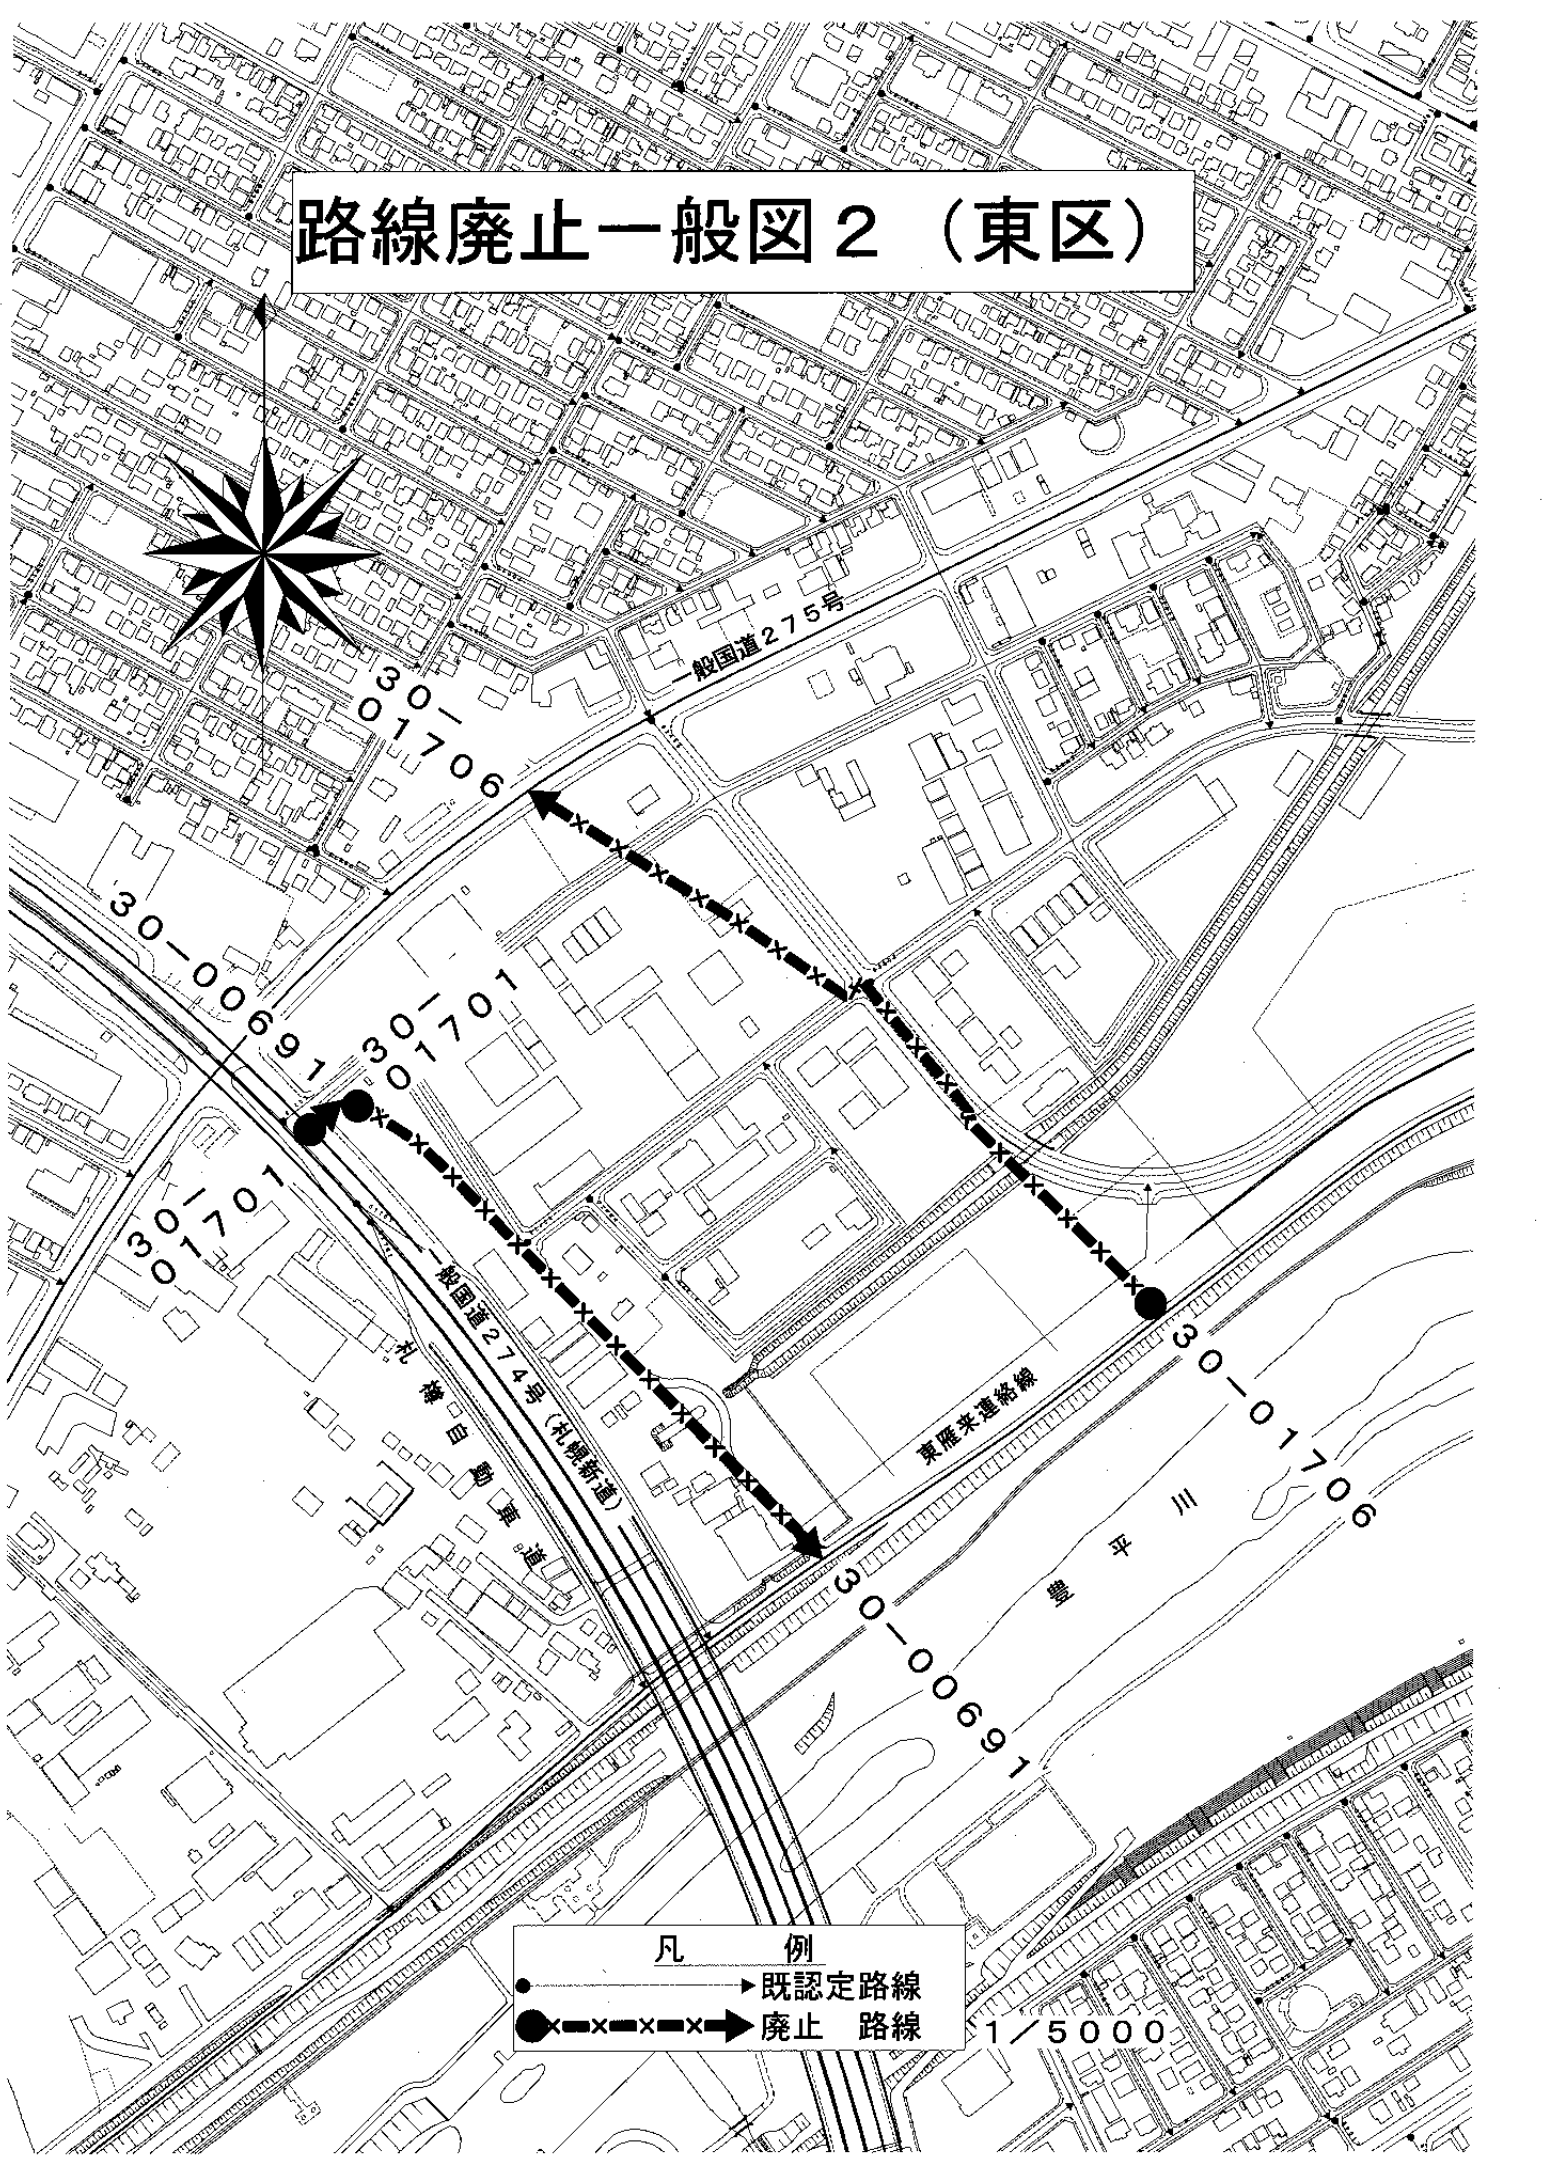

路線廃止一般図 2 (東区)

凡 例
●——→ 既認定路線
●-x-x-x-x-→ 廃止 路線

1 / 5000