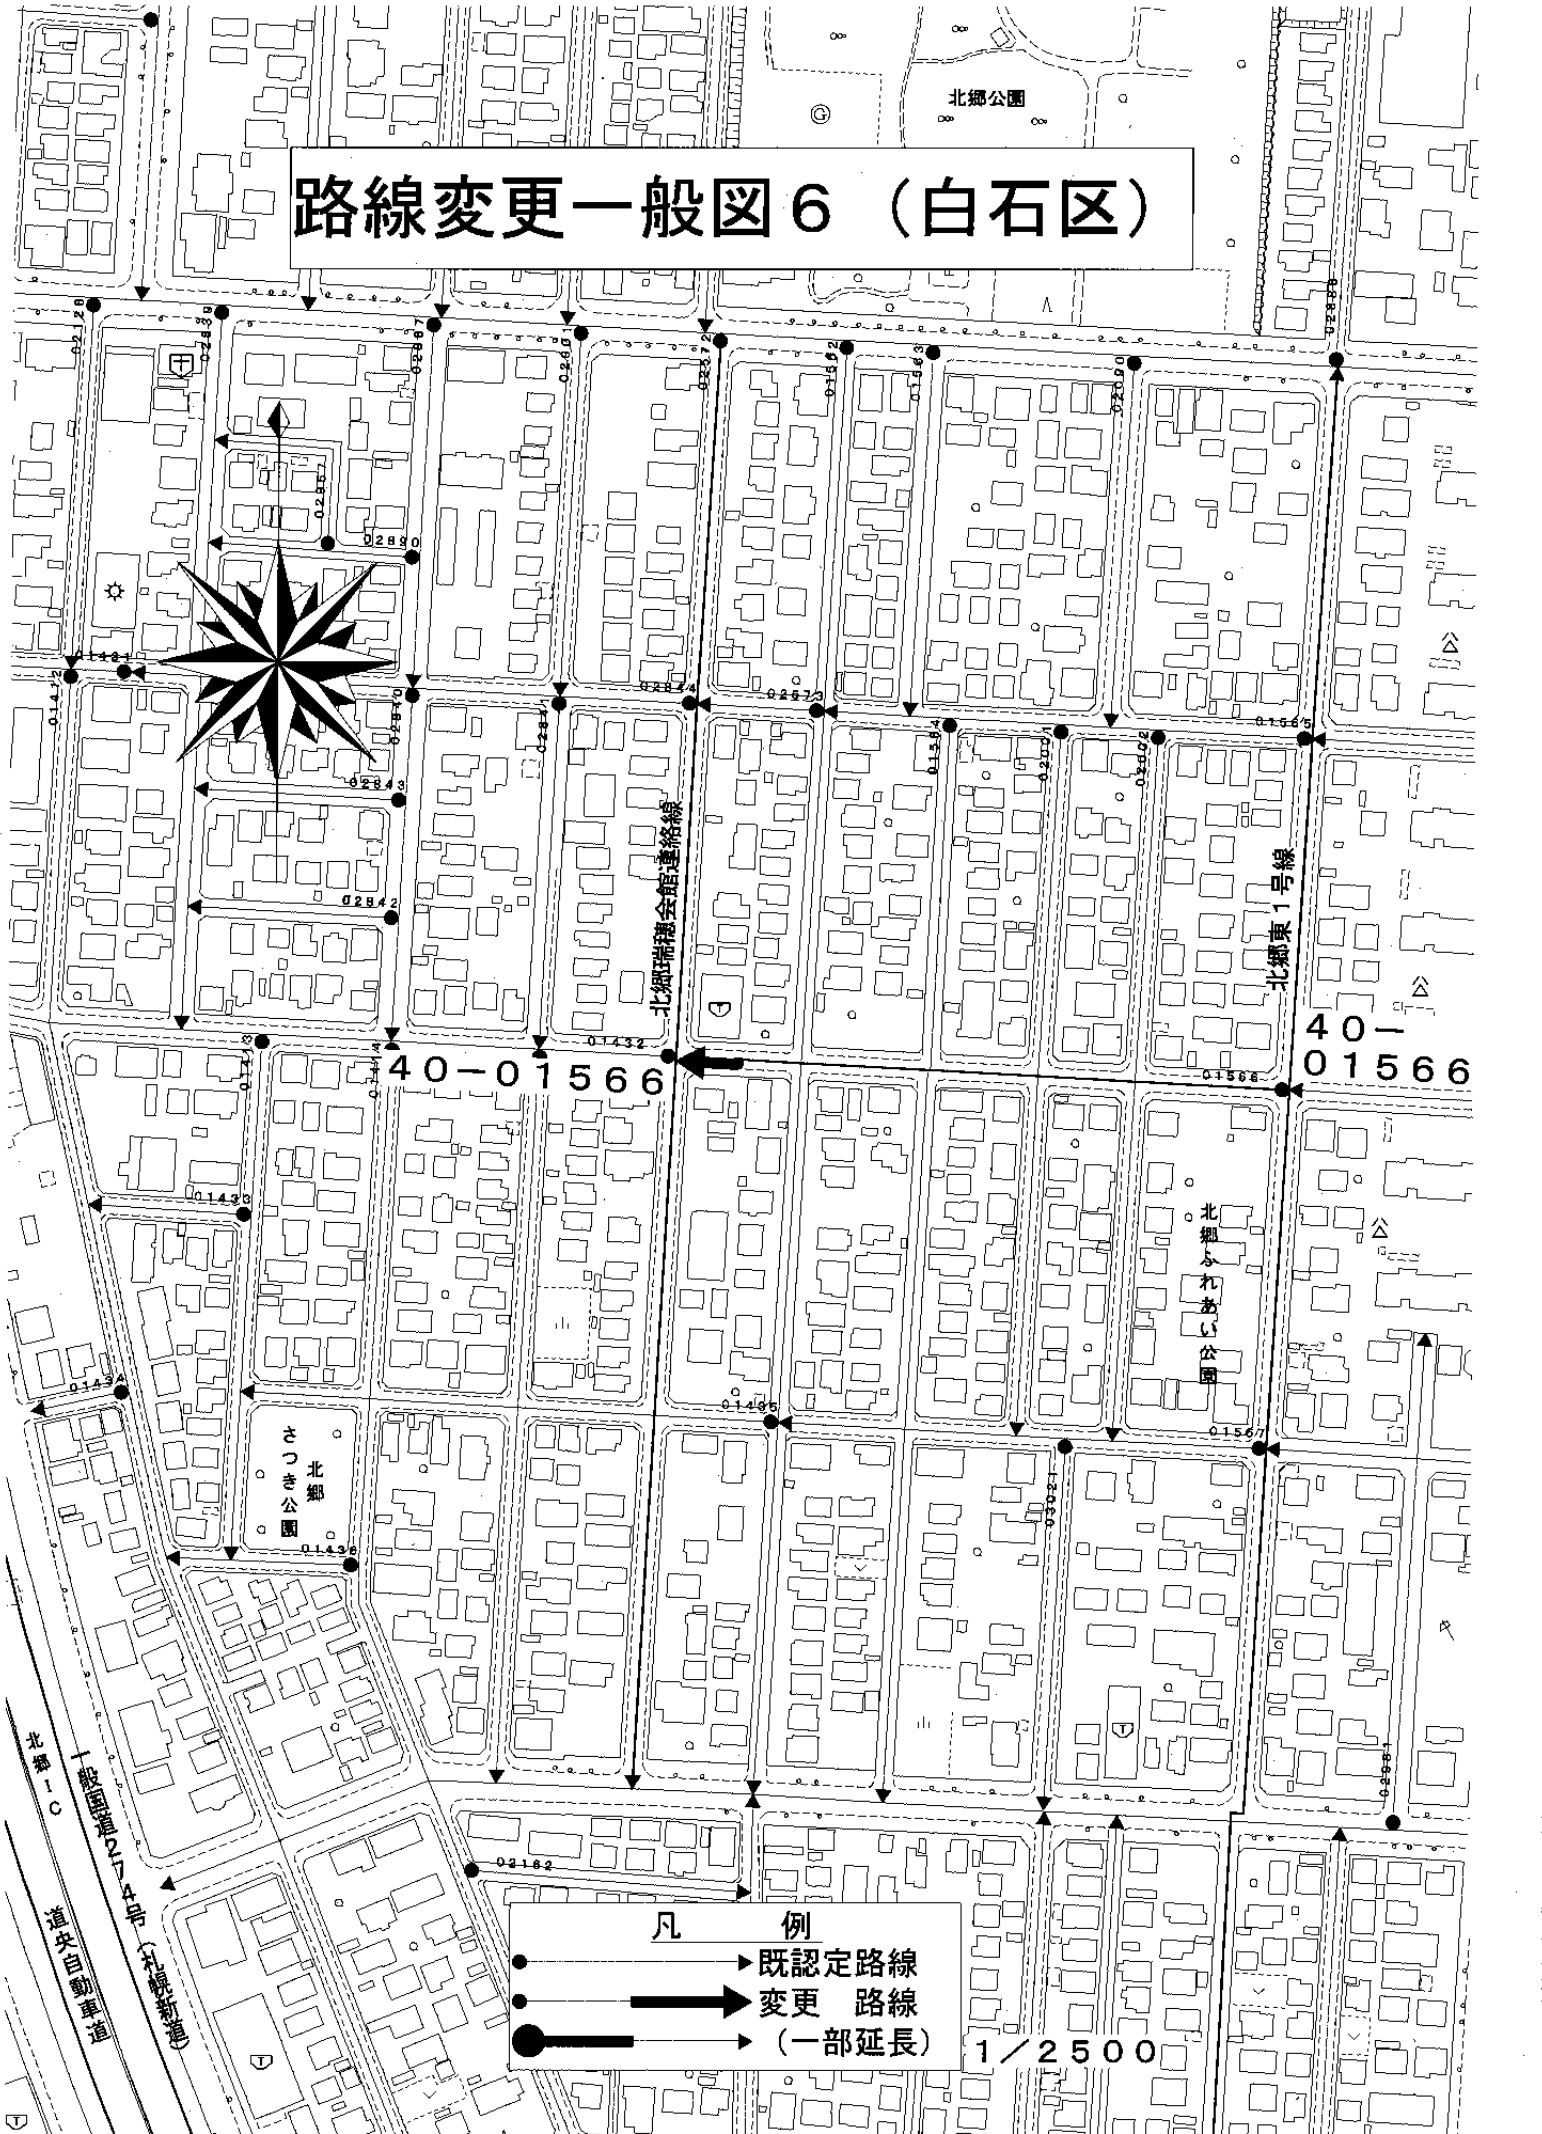

## 1 認定する路線

整理番号	路線名	起 点 名		図 面 ページ
		終 点 名		
10-00824	南17条西7丁目 1号線	西7丁目線		1
		中央区南17条西7丁目3番119先		
30-02608	東苗穂9条2丁目 5号線	東区東苗穂9条2丁目784番1先		4
		農本南5号線		
30-02609	東苗穂9条2丁目 6号線	東苗穂9条2丁目5号線		4
		東区東苗穂9条2丁目781番7先		
40-03037	菊水1条2丁目 2号線	菊水横4号線		5
		主要市道旭山公園米里線		
40-03038	菊水1条2丁目 3号線	菊水横4号線		5
		主要市道旭山公園米里線		

# 路線認定一般図5 (白石区)

凡 例

- → 既認定路線
- → 新認定路線

1 / 2500

# 路線変更一般図 6 (白石区)