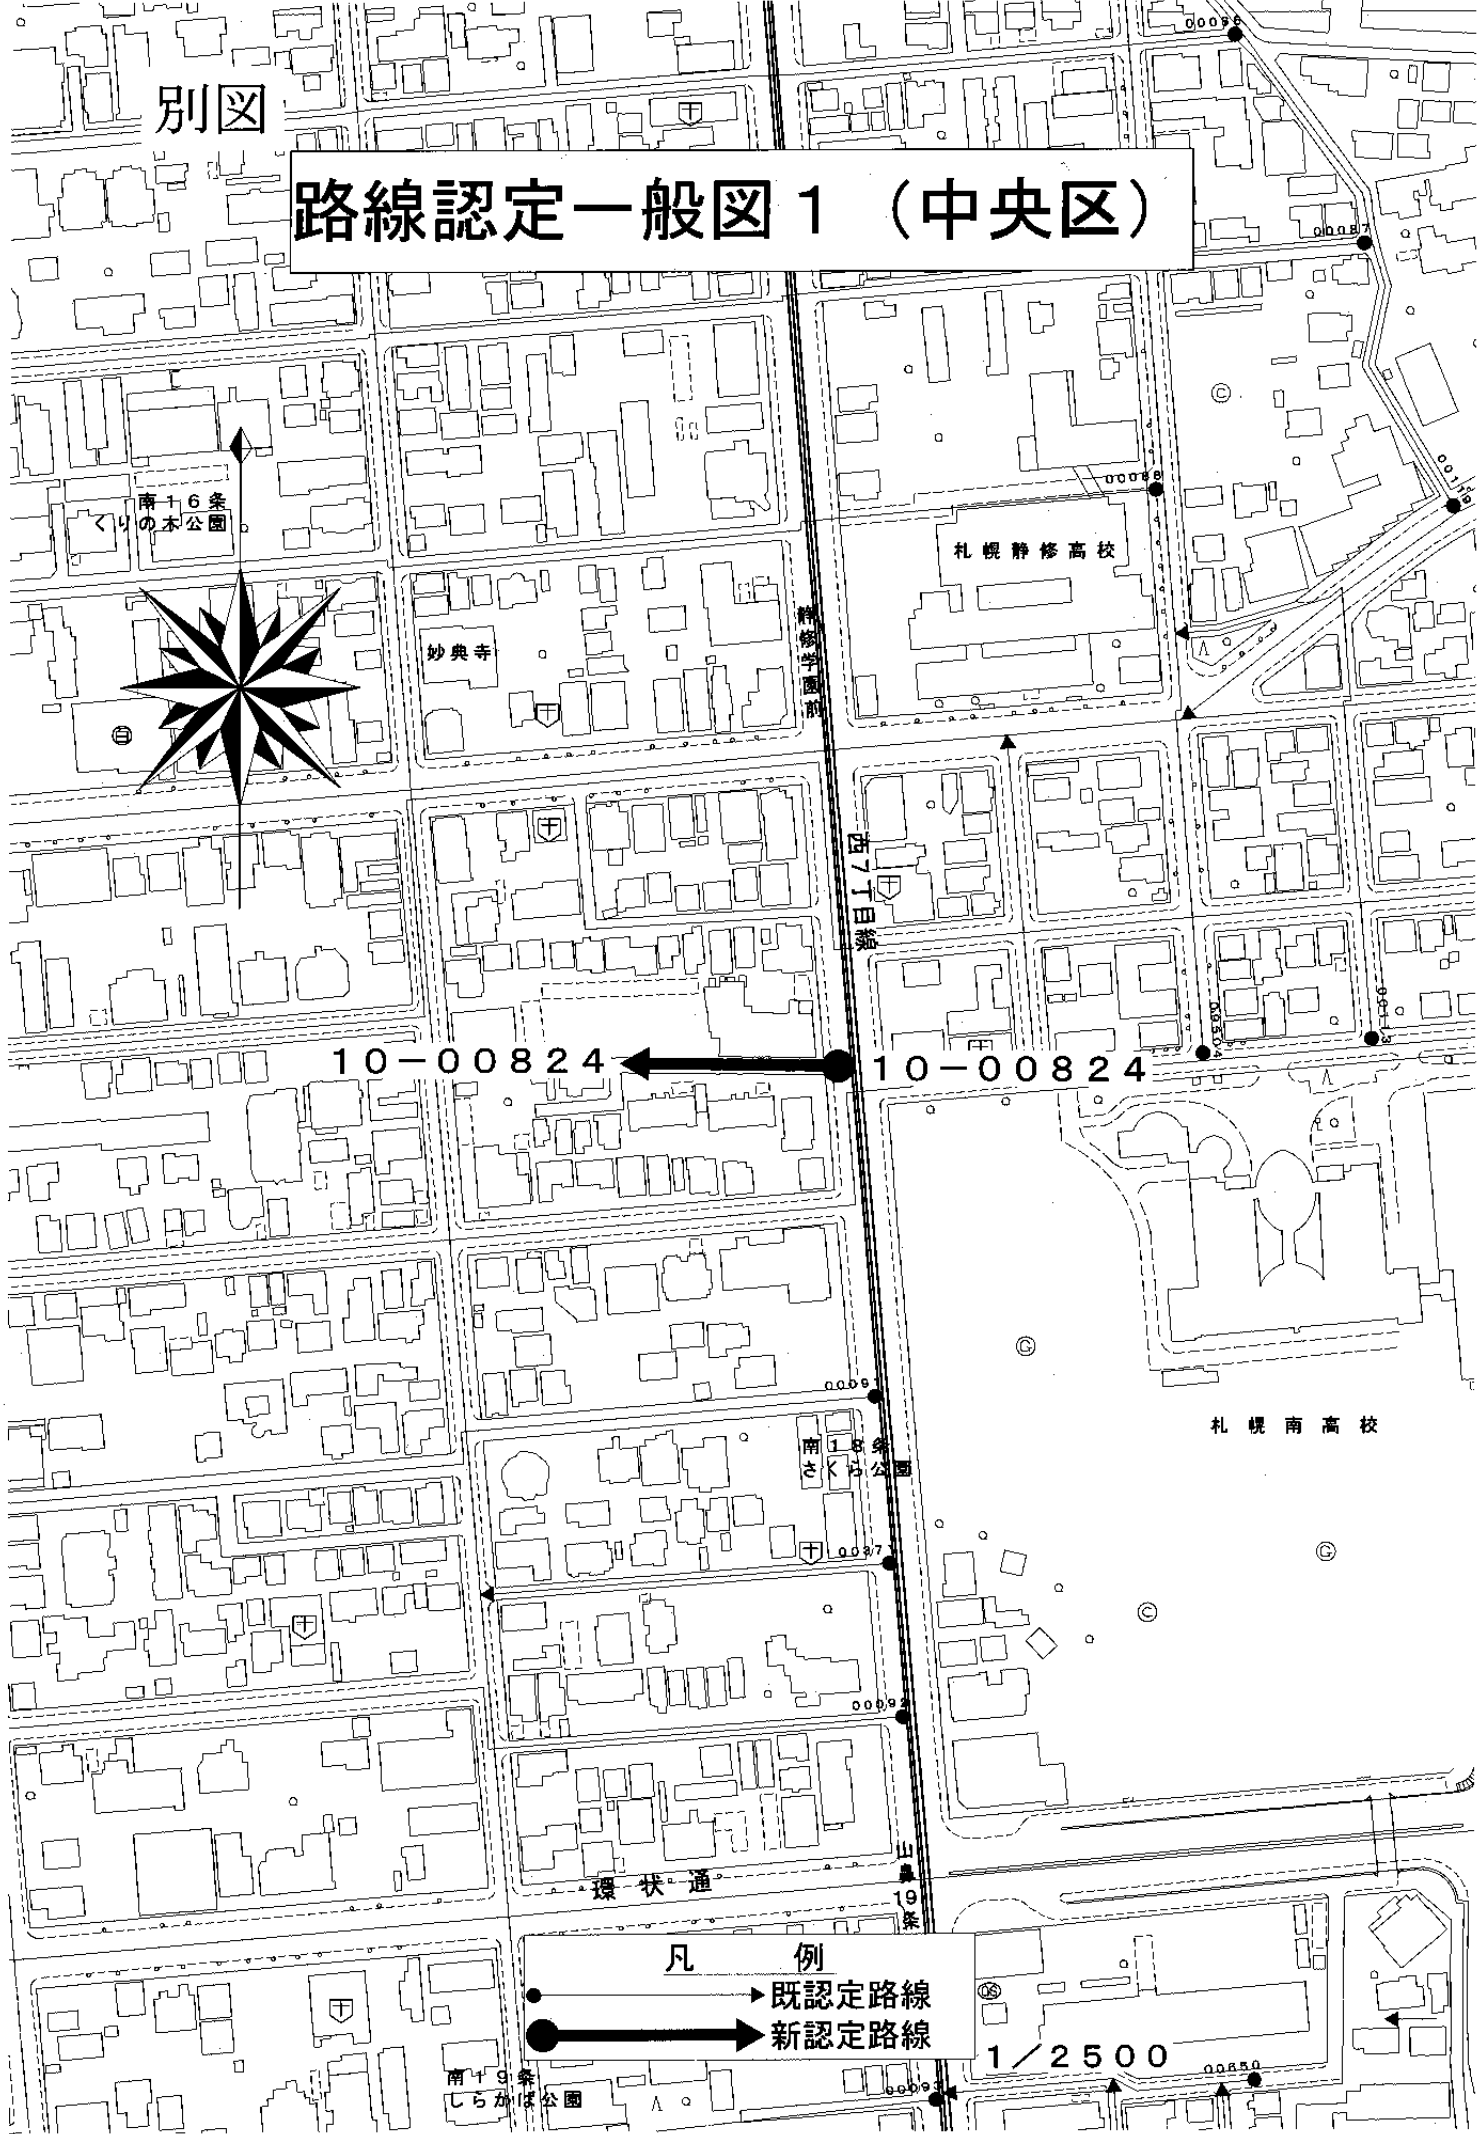

札幌南高校

南18条  
さくら公園

環状通

山鼻  
19条

凡例  
→ 既認定路線  
→ 新認定路線

1/2500

南19条  
しらかほ公園