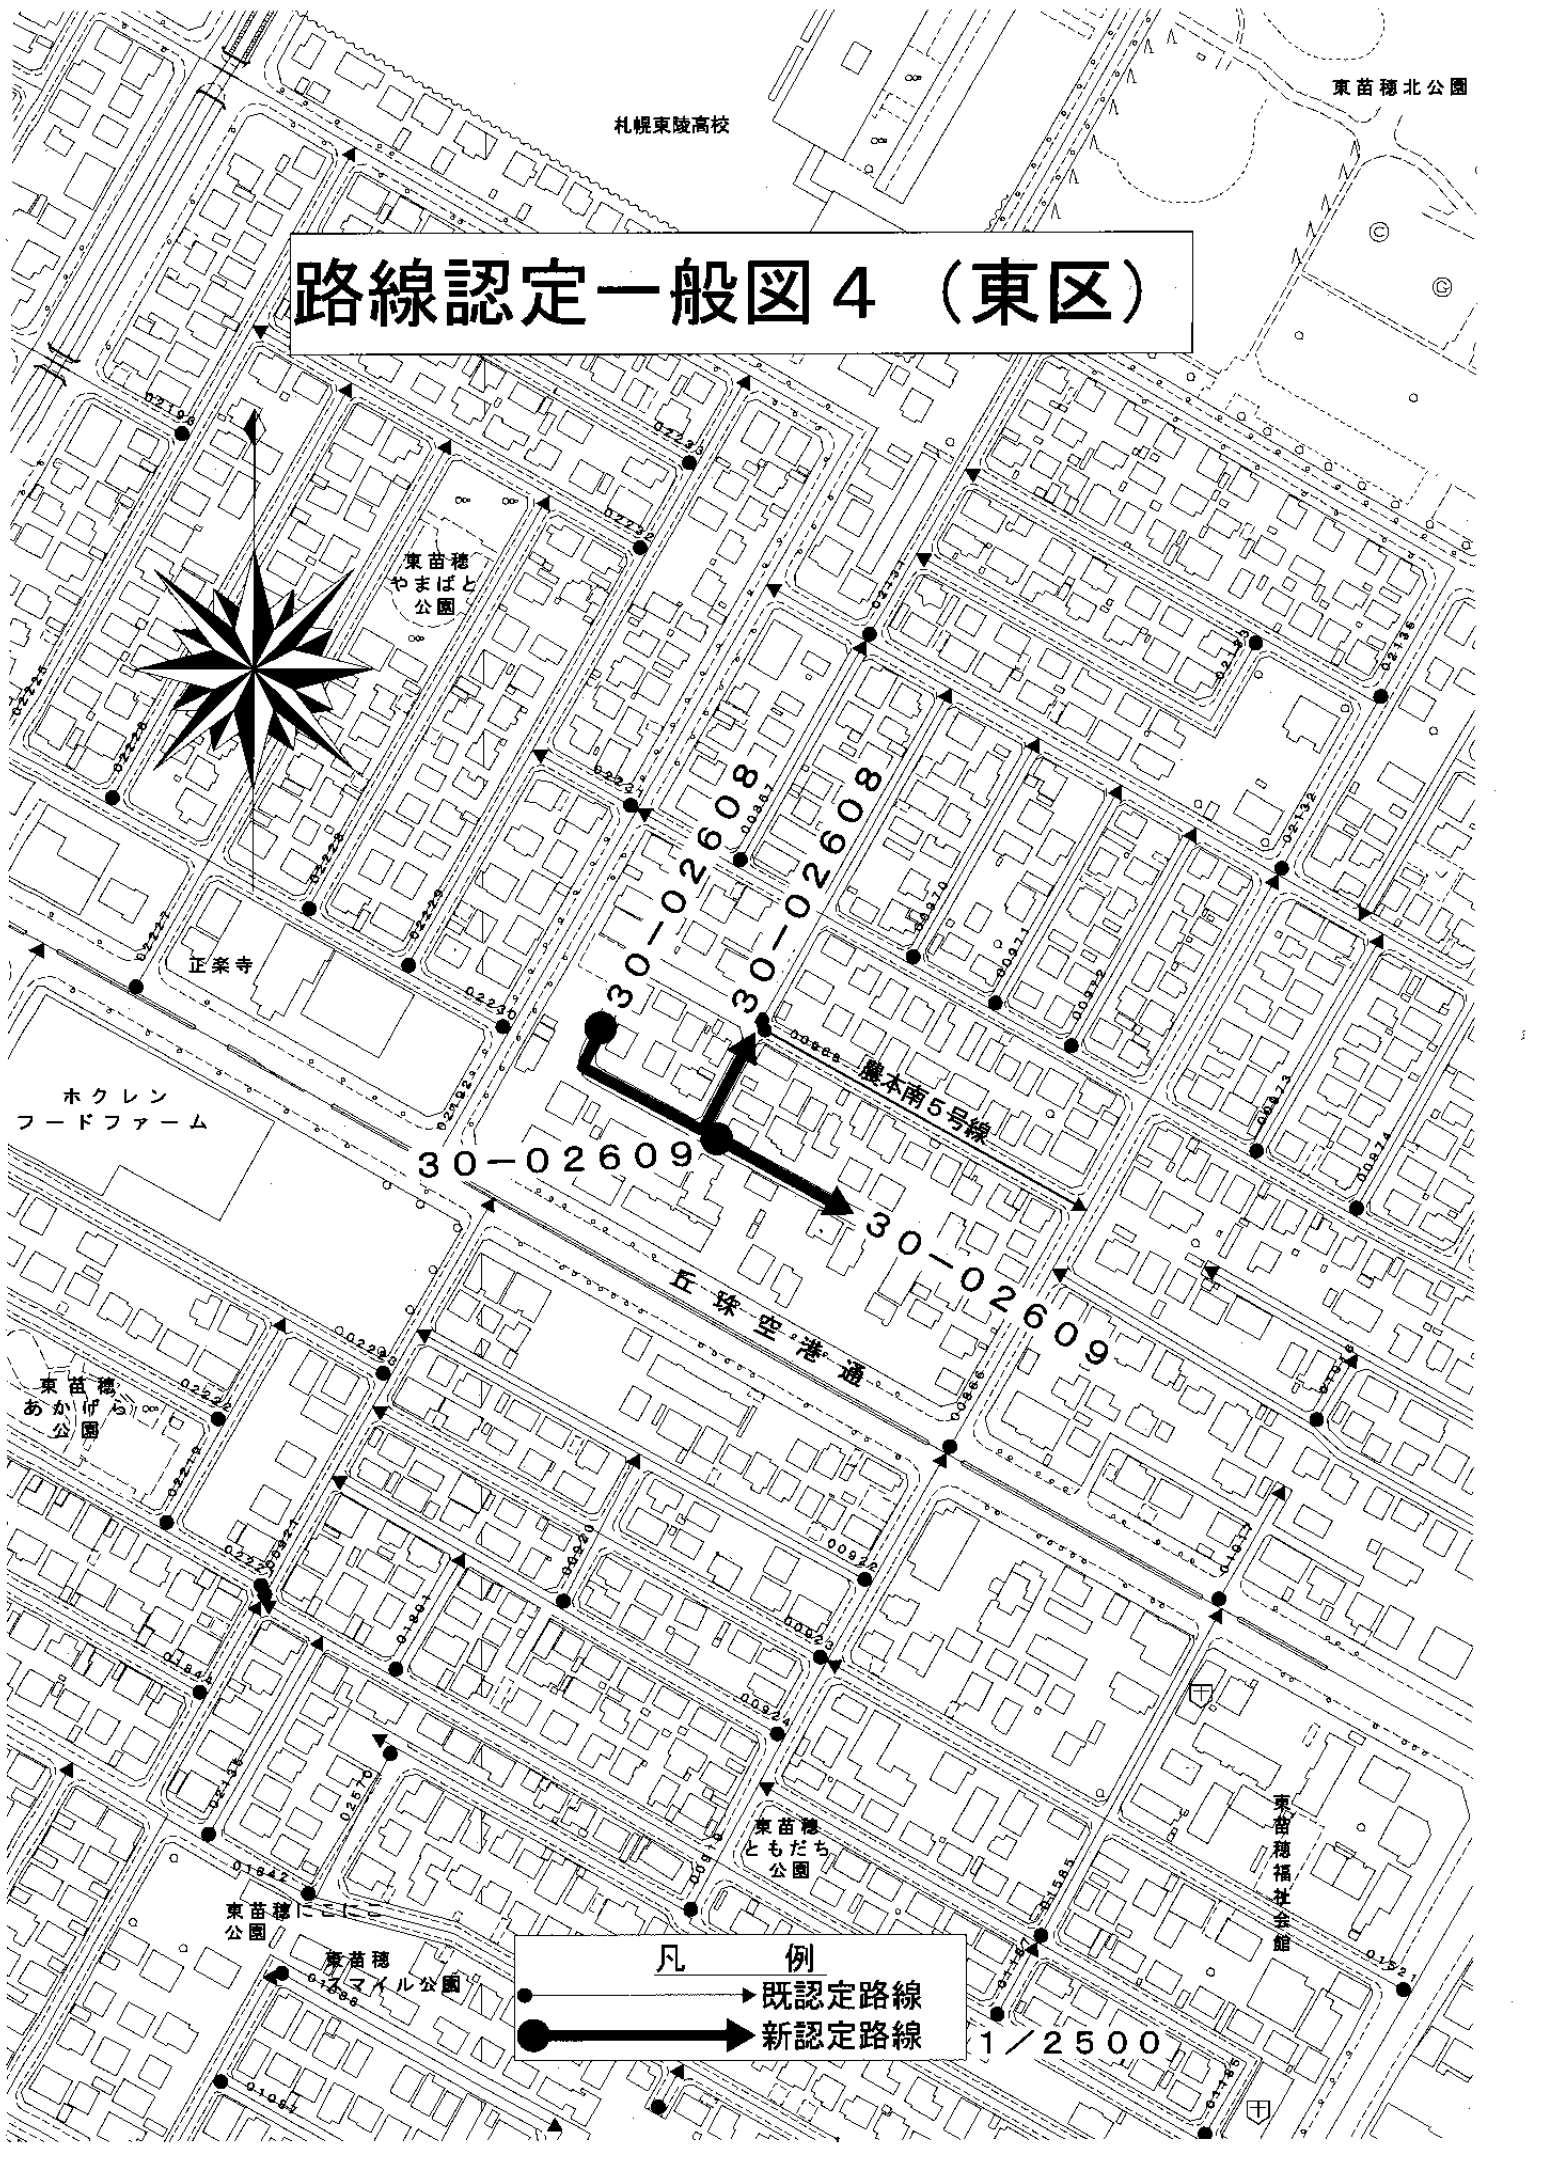

東苗穂
やまばと公園

正栄寺

ホクレン
フードファーム

30-02609

農本南5号線

30-02609

丘珠空港通

東苗穂
あかひつ公園

東苗穂
ともだち公園

東苗穂
福祉会館

東苗穂
にじ公園

東苗穂
マール公園

凡 例

→ 既認定路線

→ 新認定路線

1/2500