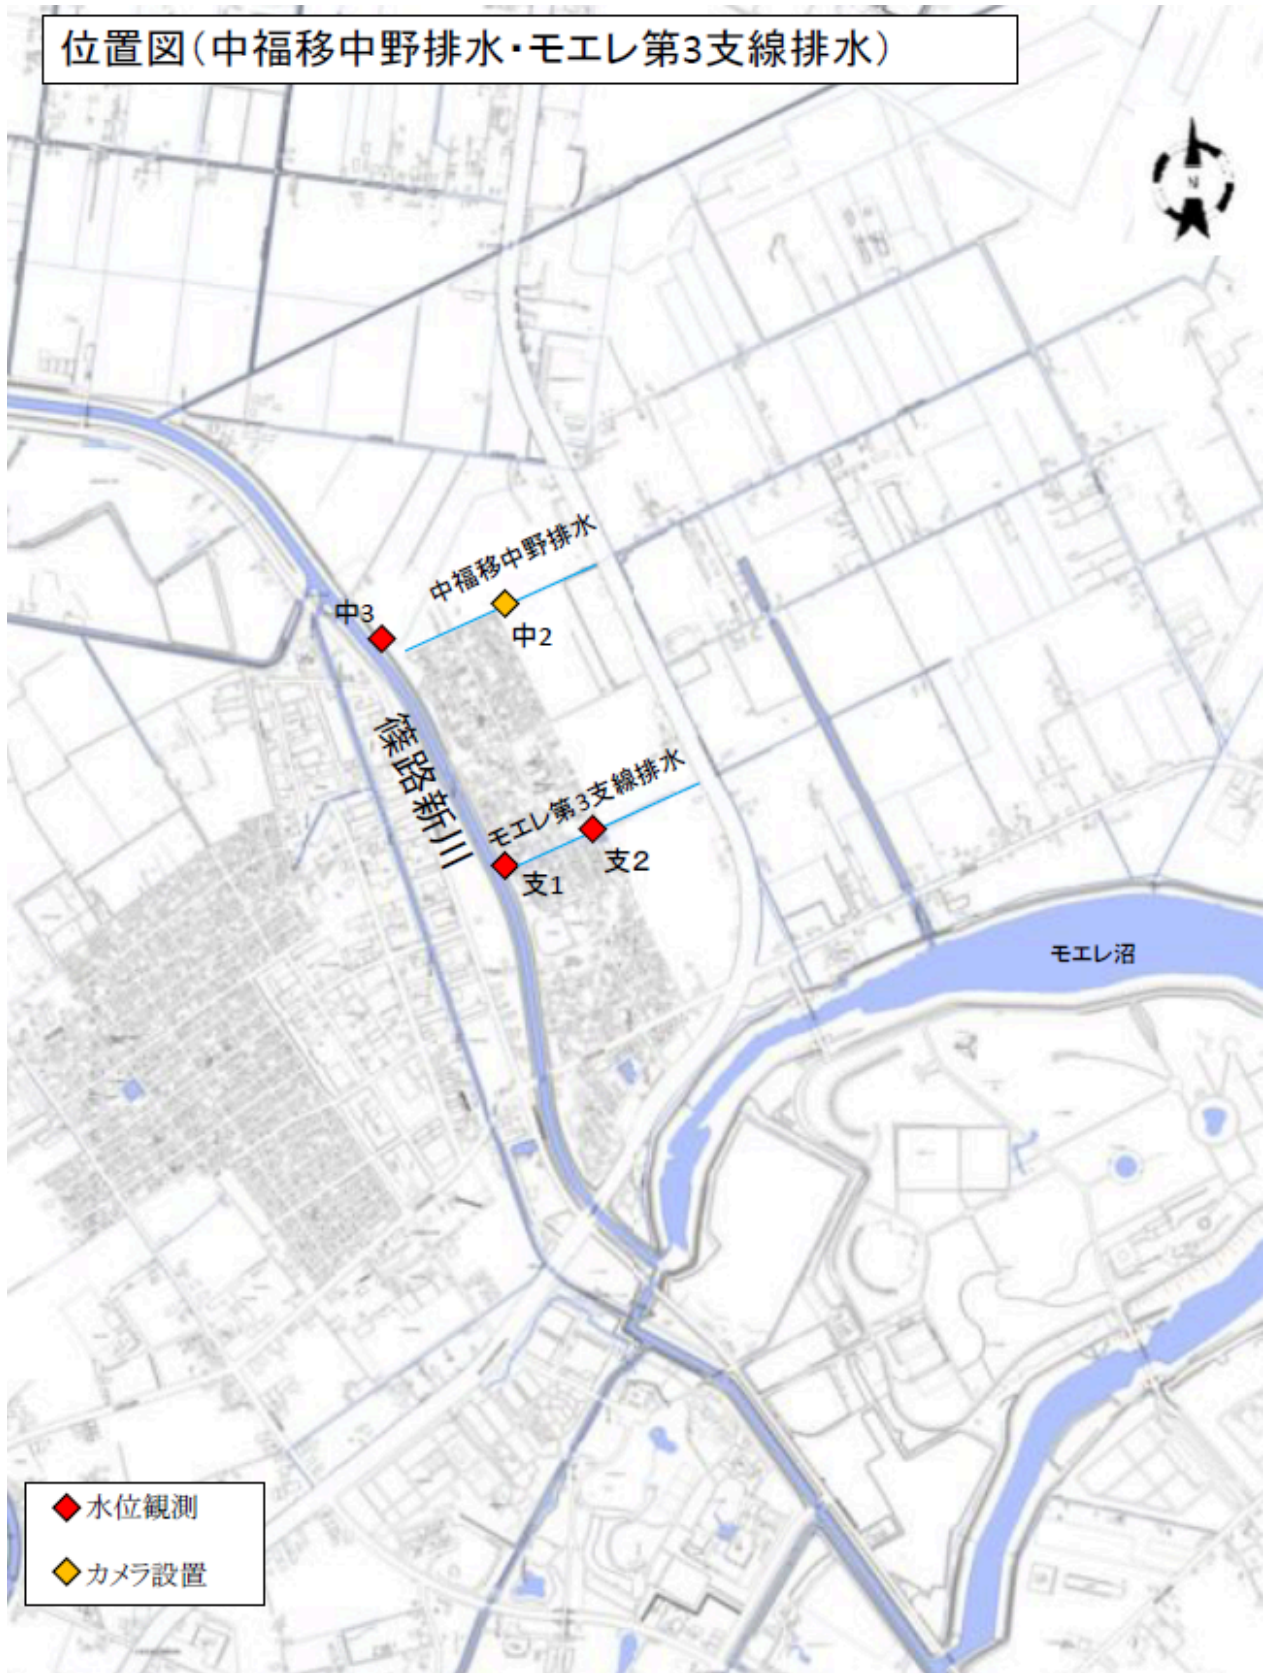

別図-1 位置図 (琴似川・円山川・界川)

位置図(中福移中野排水・モエレ第3支線排水)

別図-2 位置図 (中福移中野排水・モエレ第3支線排水)