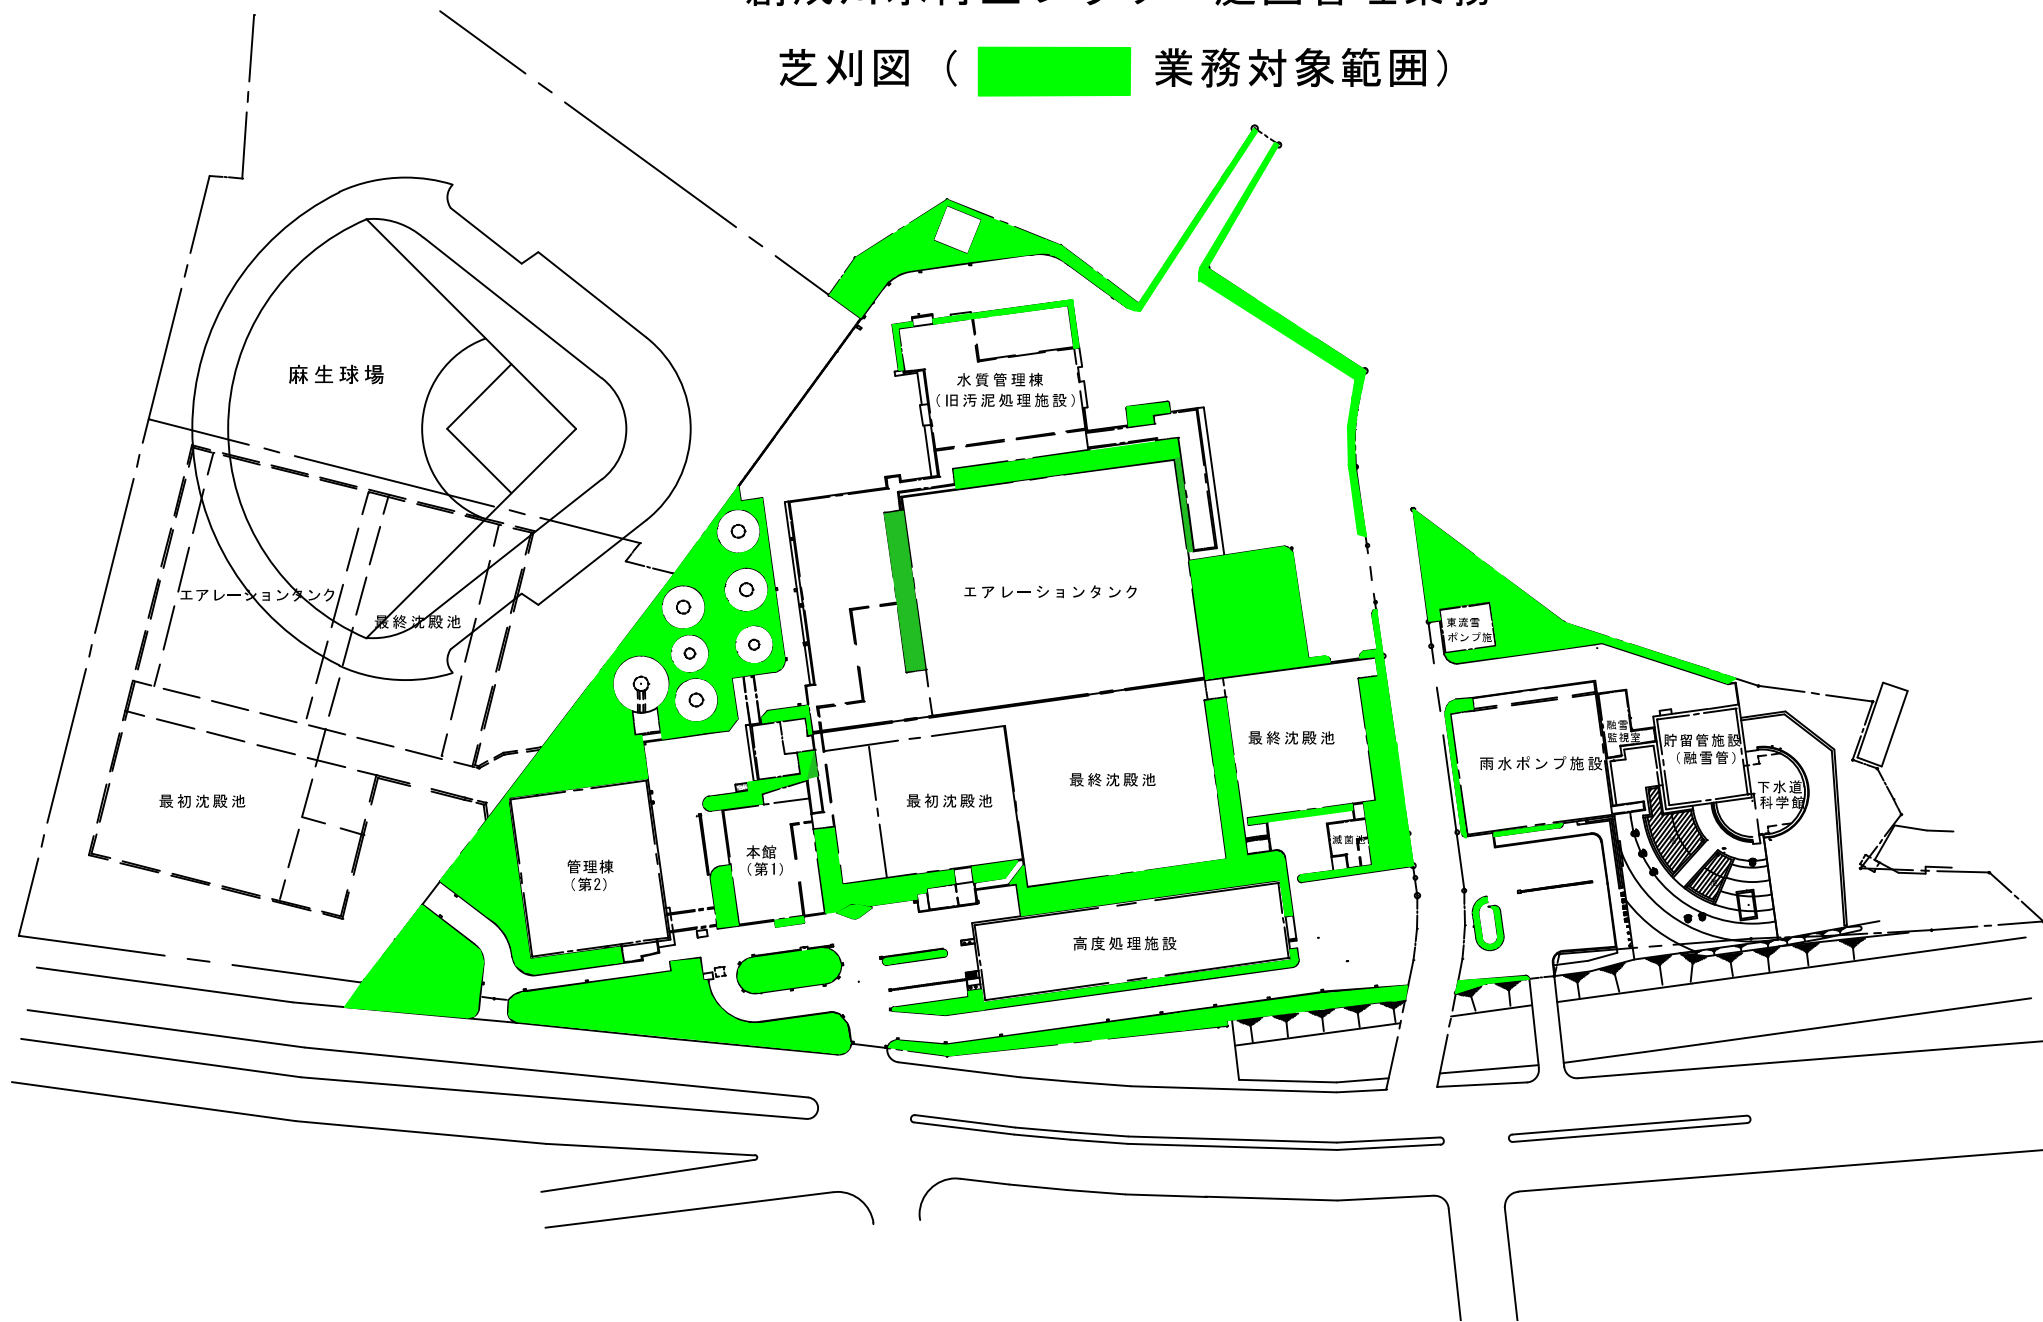

# 創成川水再生プラザ 庭園管理業務

芝刈図 (  業務対象範囲)

創成川水再生プラザ 庭園管理業務  
敷地清掃対象図 (  が業務対象範囲 )

# 創成川水再生プラザ庭園管理業務（樹木剪定範囲）

幹周

- C = 31cm ~ 60cm
- C = 61cm ~ 90cm
- C = 91cm ~ 105cm
- C = 106cm ~ 120cm
- C = 121cm ~ 150cm

芯止め範囲 (トウヒ25本)