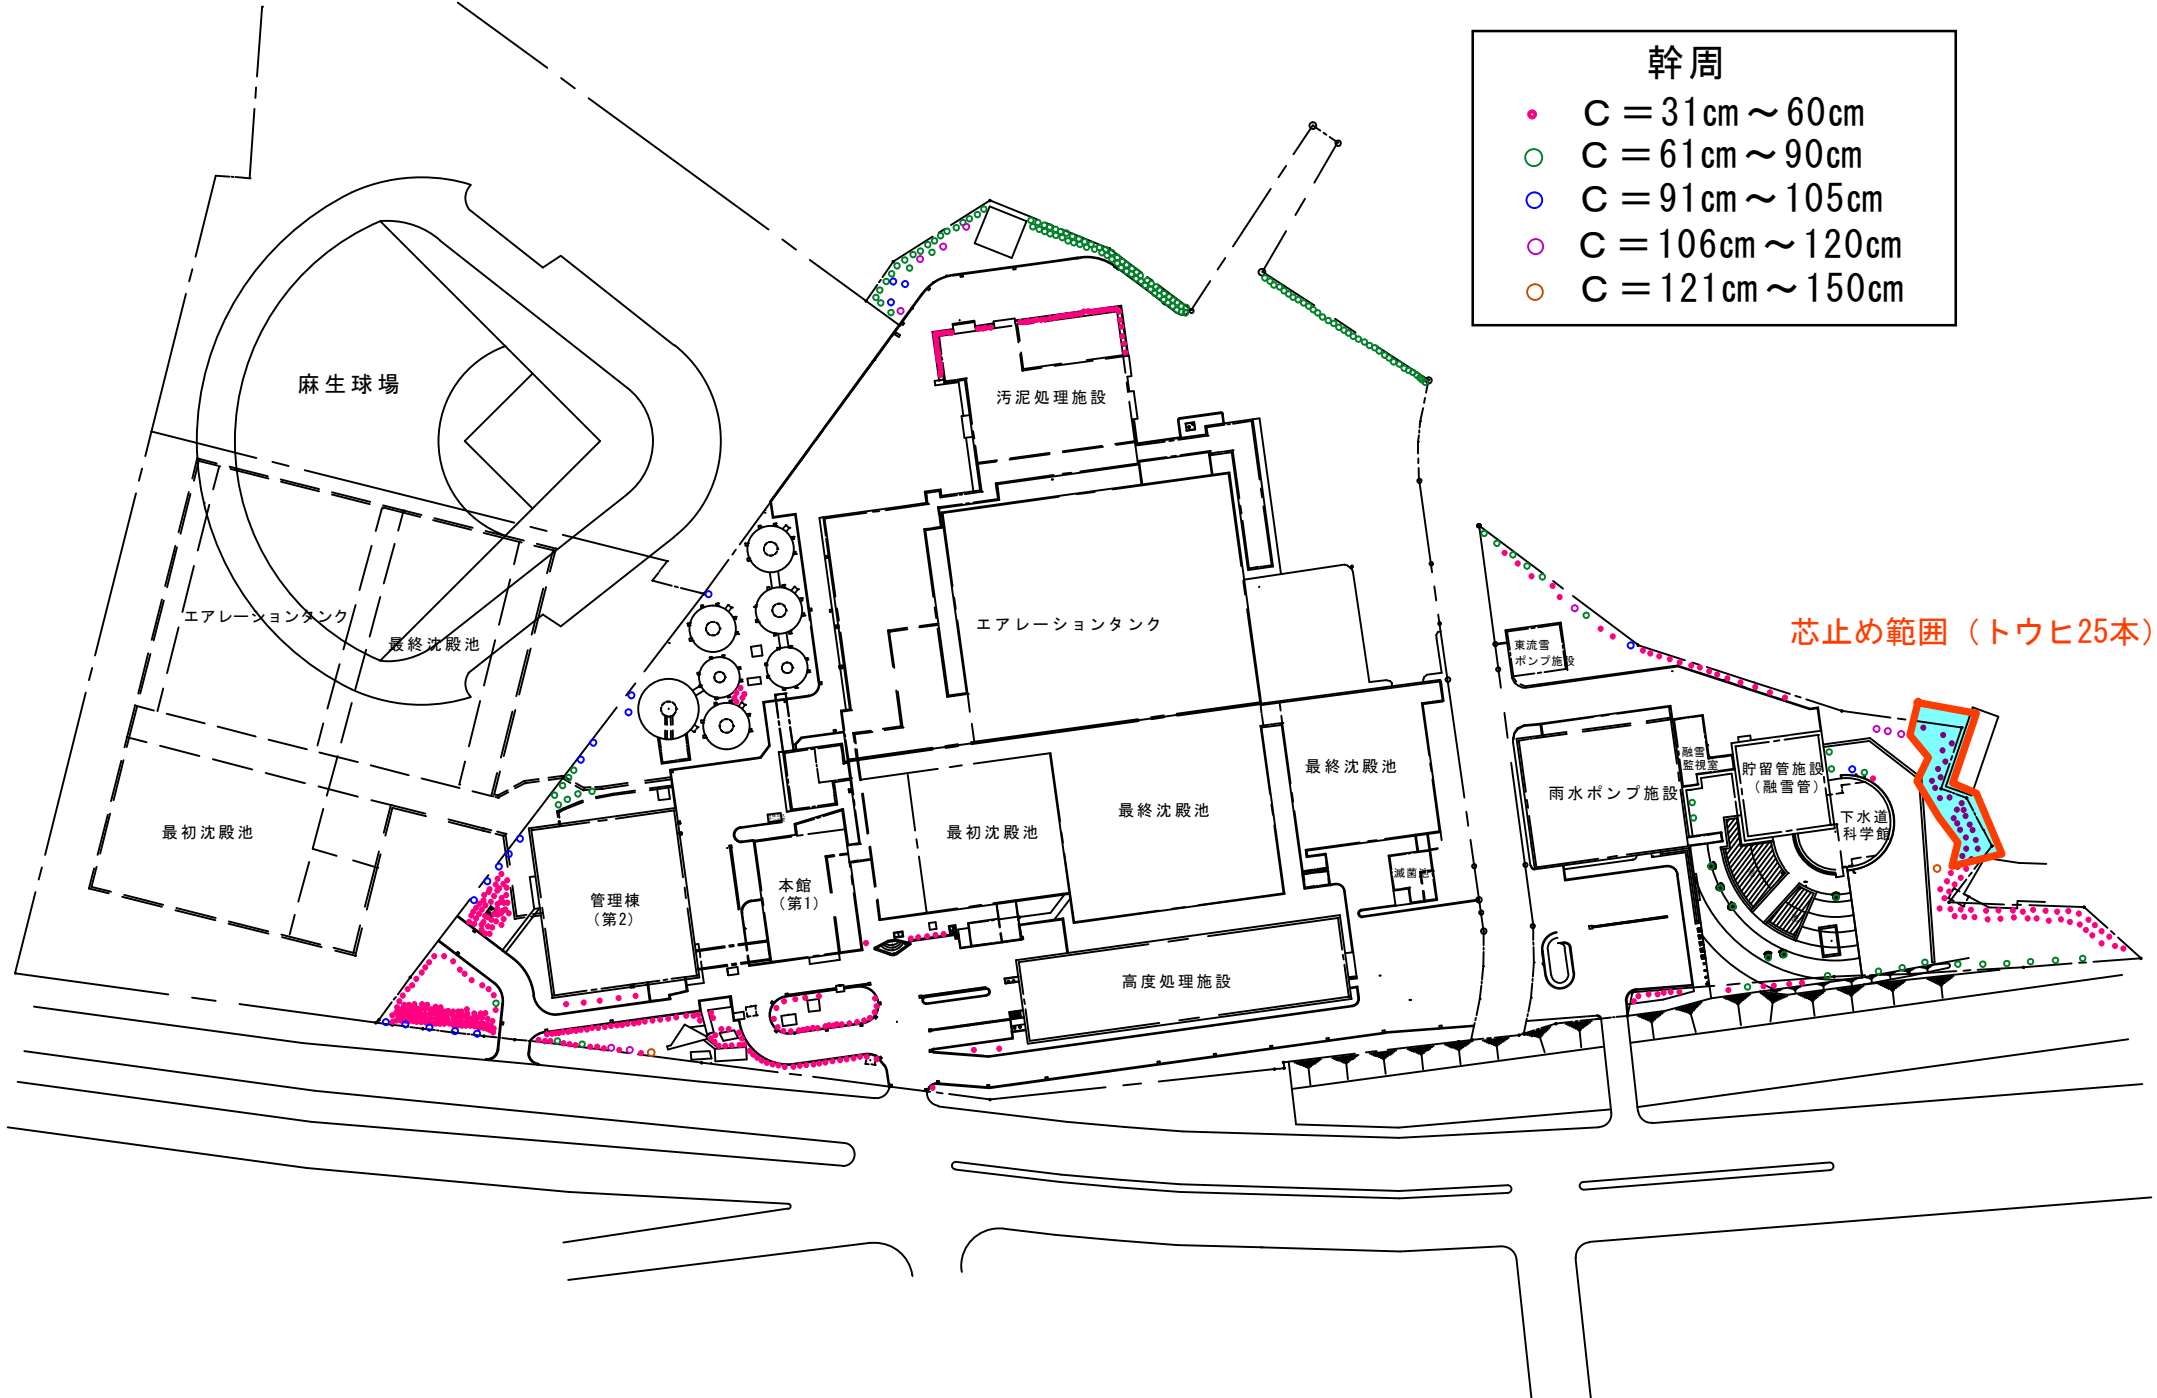

# 創成川水再生プラザ 庭園管理業務

芝刈図 (  業務対象範囲)

創成川水再生プラザ 庭園管理業務  
敷地清掃対象図 (  が業務対象範囲 )

# 創成川水再生プラザ庭園管理業務（樹木剪定範囲）

幹周

- C = 31cm ~ 60cm
- C = 61cm ~ 90cm
- C = 91cm ~ 105cm
- C = 106cm ~ 120cm
- C = 121cm ~ 150cm

芯止め範囲 (トウヒ25本)