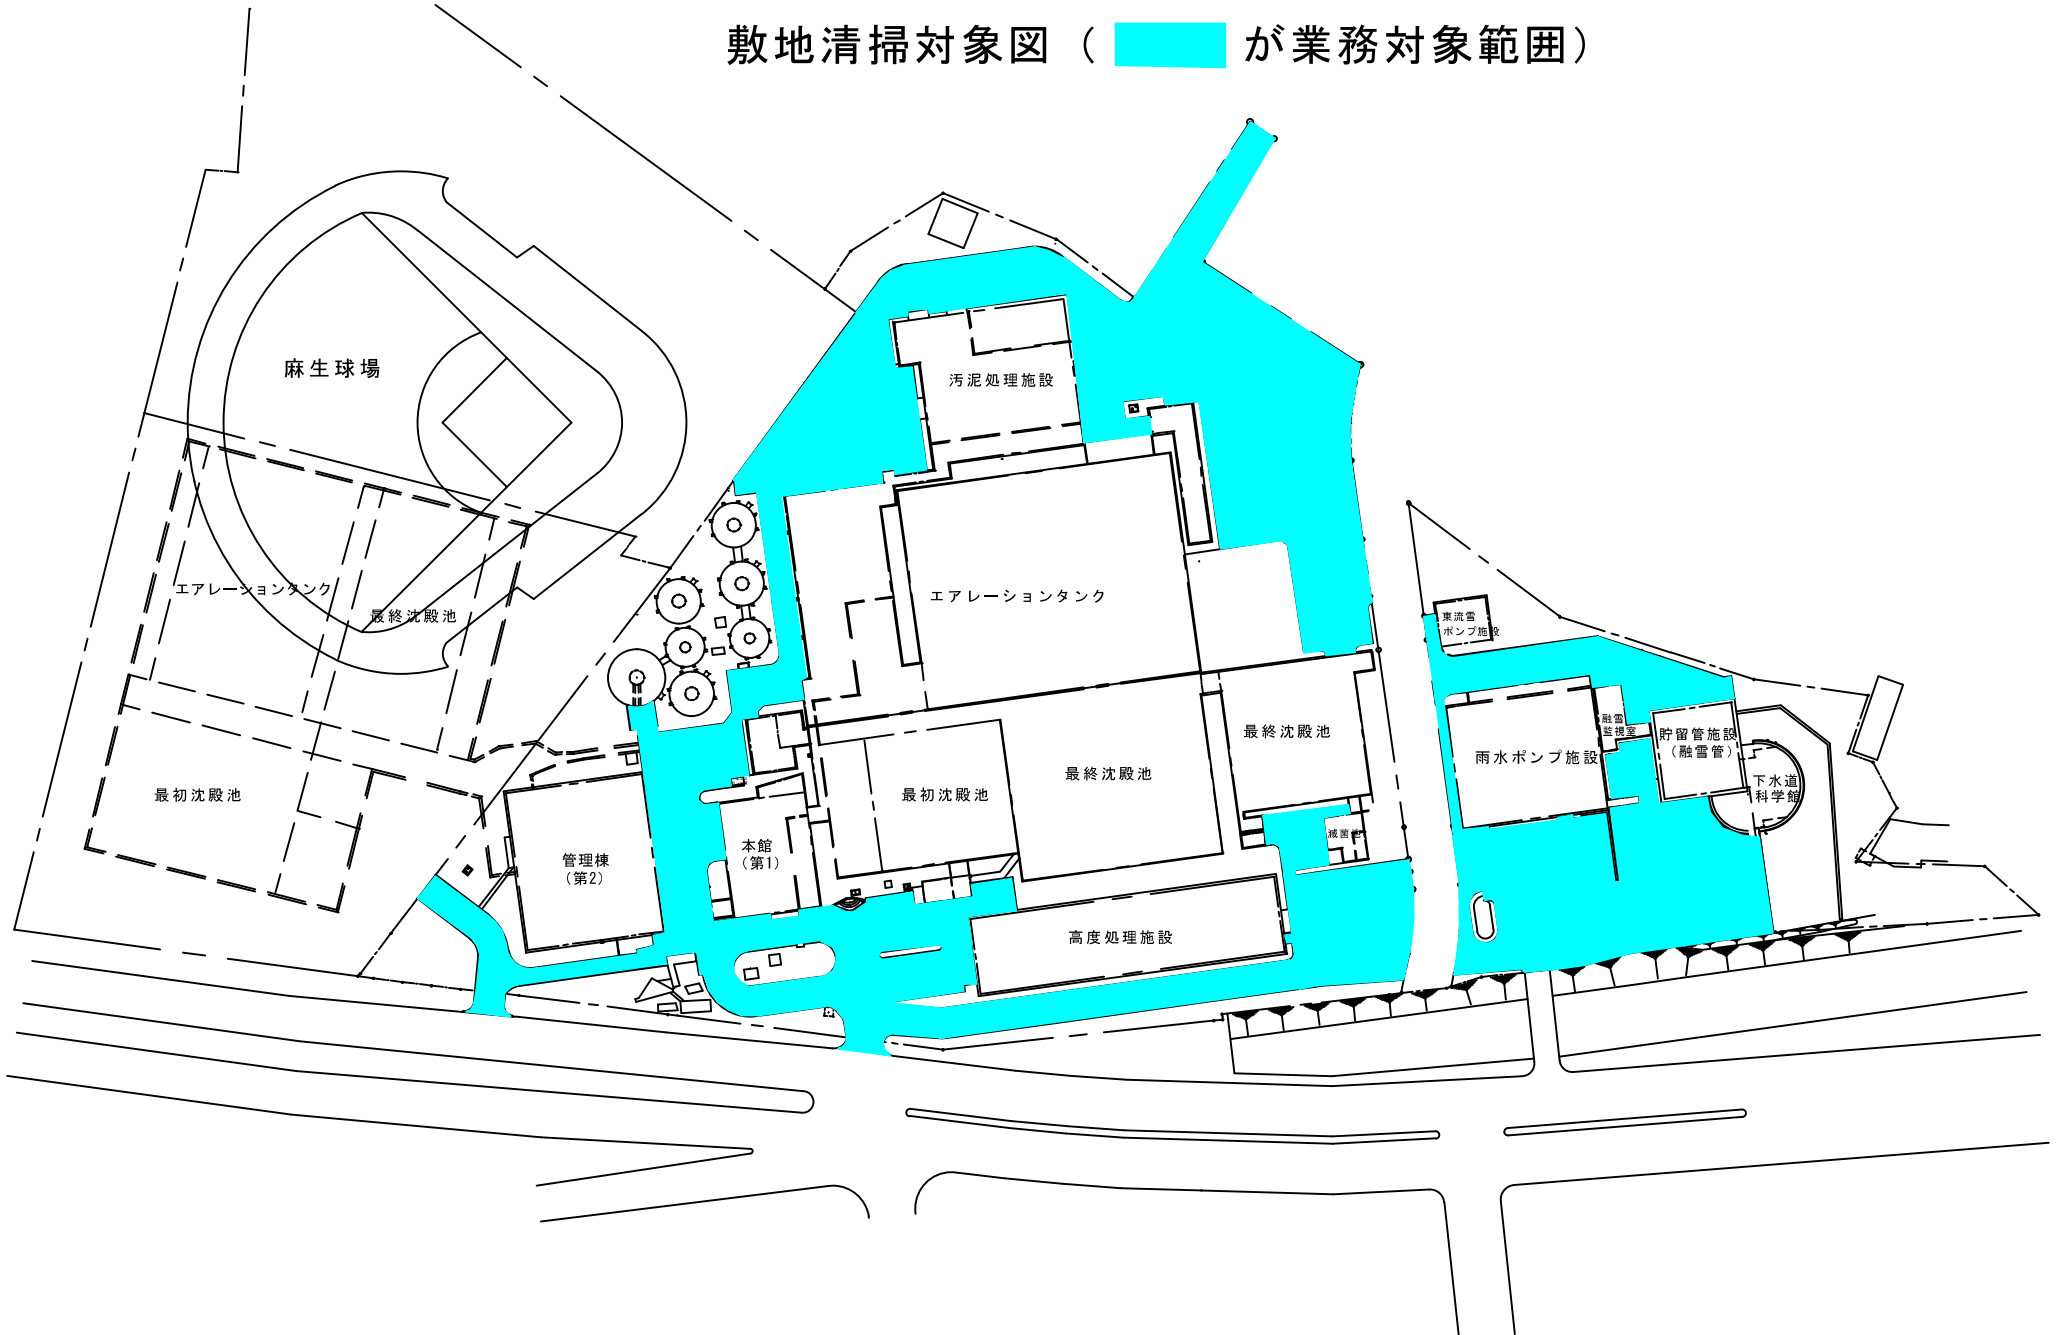

# 創成川水再生プラザ 庭園管理業務

芝刈図 (  業務対象範囲)

創成川水再生プラザ 庭園管理業務  
敷地清掃対象図 (  が業務対象範囲 )

# 創成川水再生プラザ庭園管理業務（樹木剪定範囲）

幹周

- C = 31cm ~ 60cm
- C = 61cm ~ 90cm
- C = 91cm ~ 105cm
- C = 106cm ~ 120cm
- C = 121cm ~ 150cm

芯止め範囲 (トウヒ25本)