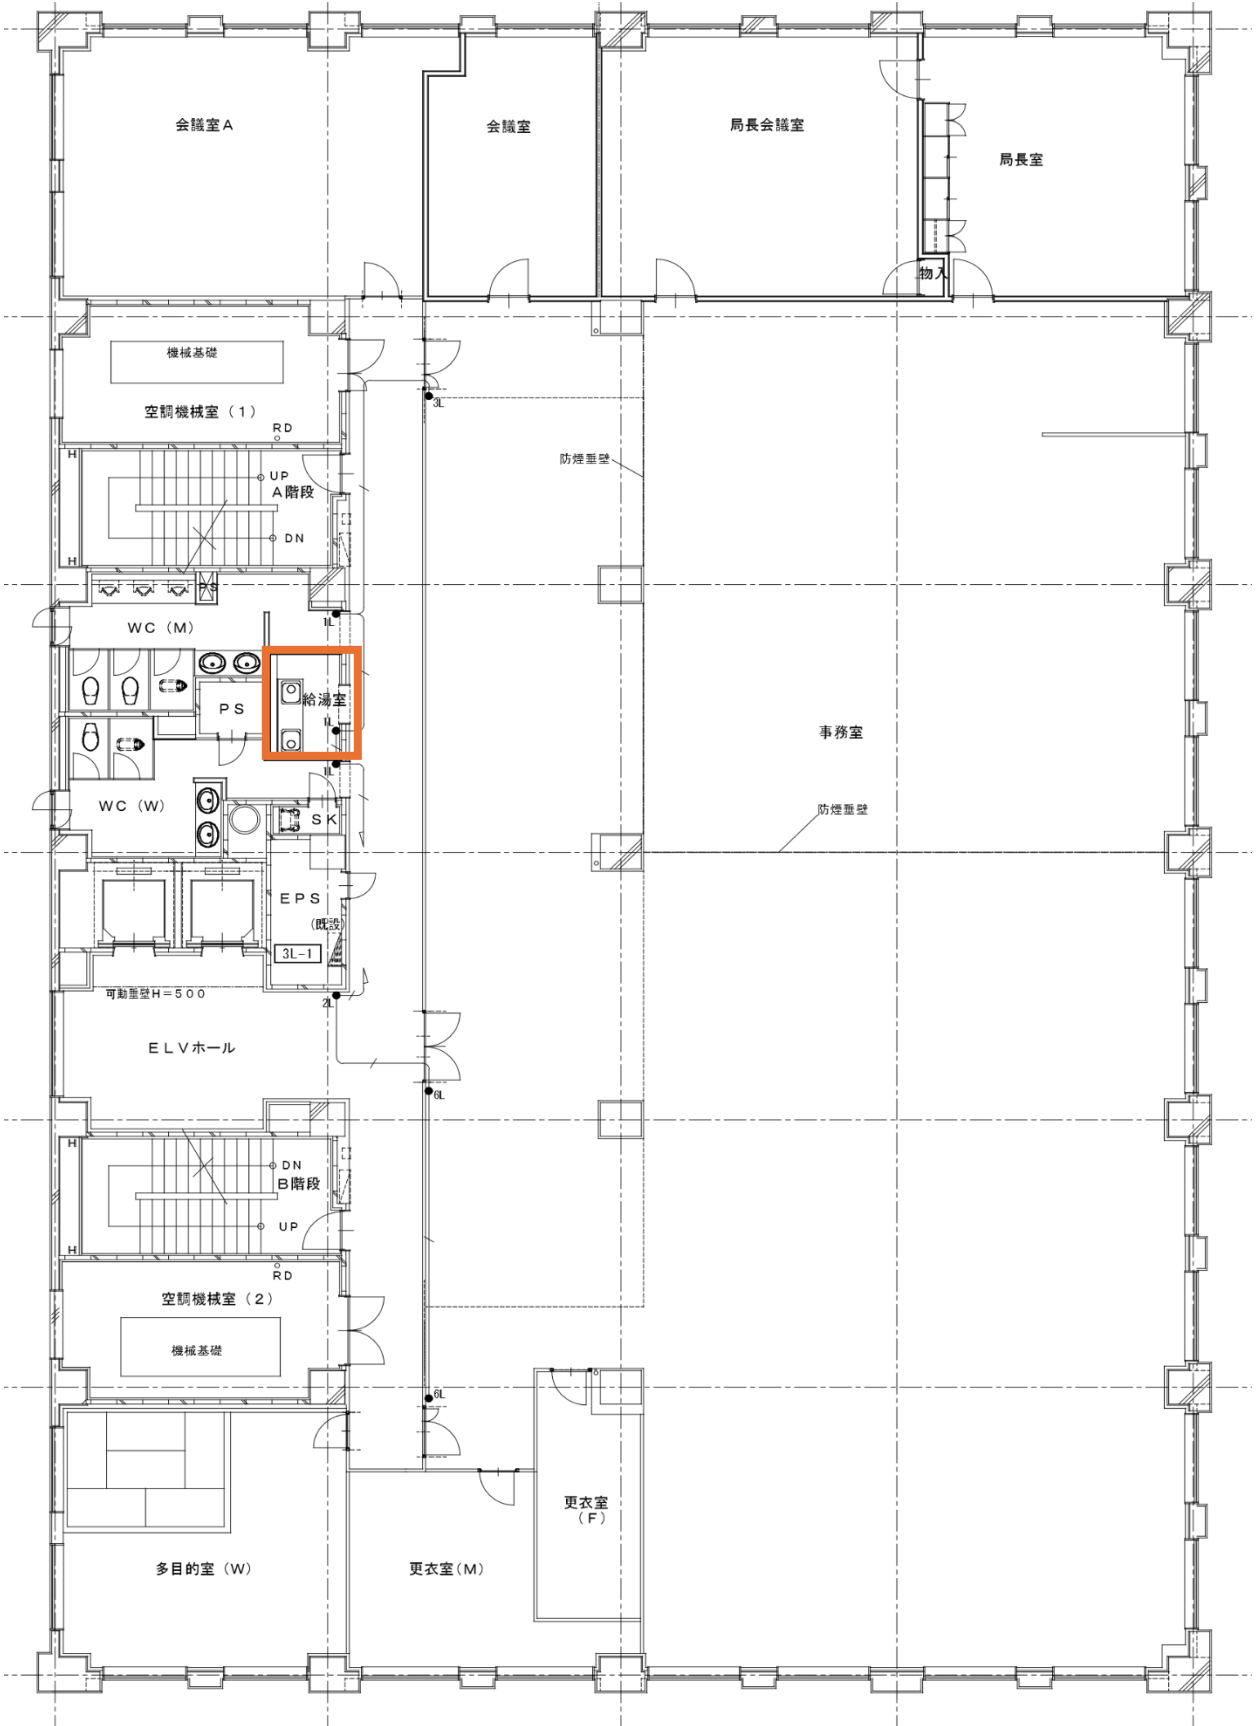

# 札幌市下水道庁舎

住所：豊平区豊平6条3丁目2番1号

下水道河川局庁舎 3階図面

：更新対象電気給湯器設置個所