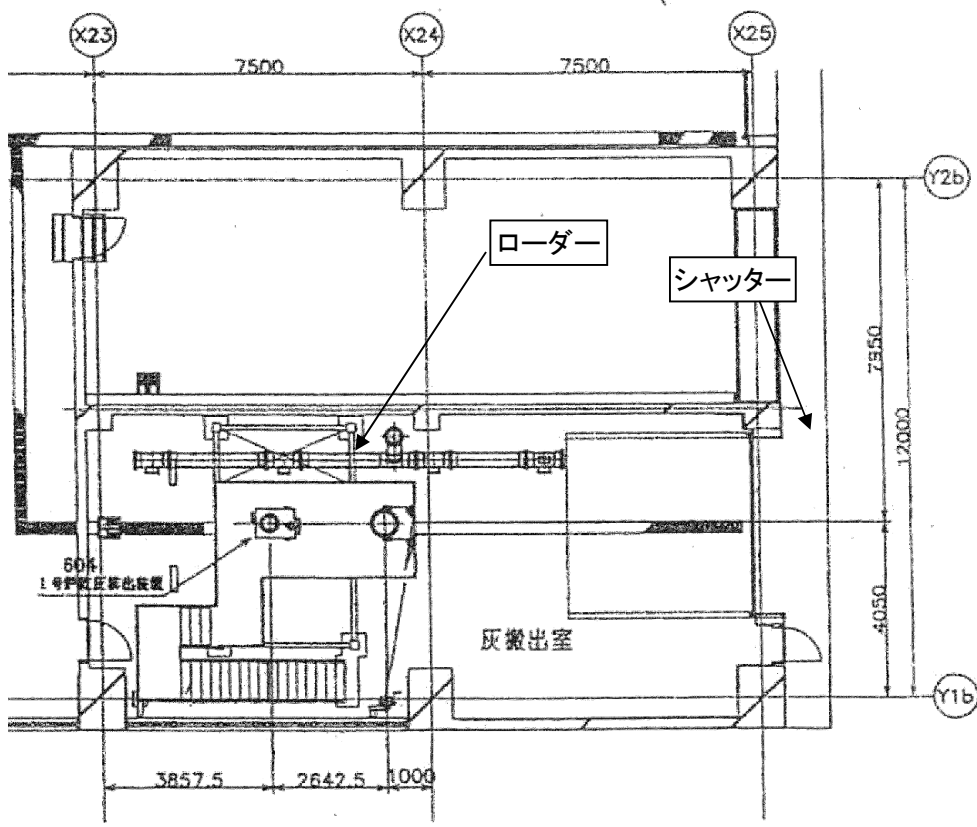

東部スラッジセンター 位置図

平面図

立面図

東部スラッジセンター 灰搬出室