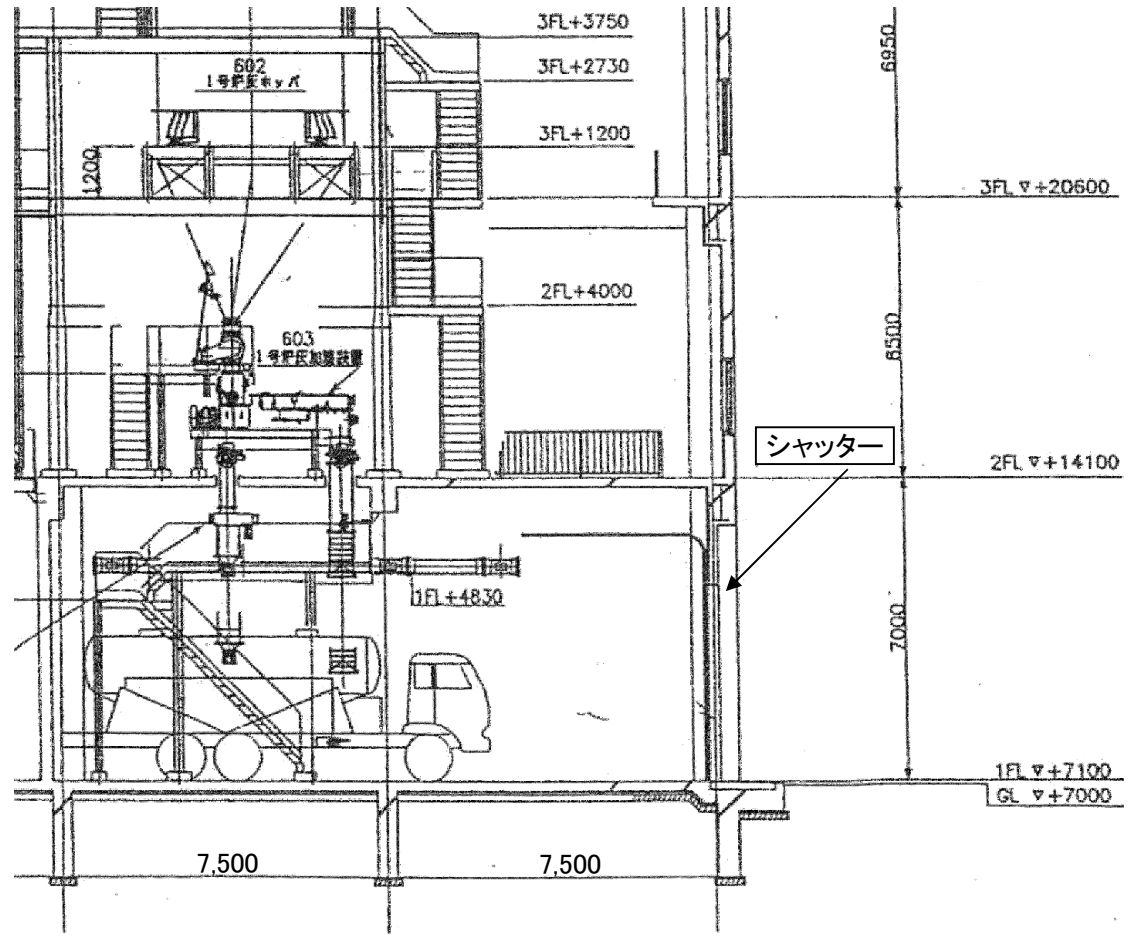

東部スラッジセンター 位置図

平面図

立面図

東部スラッジセンター 灰搬出室