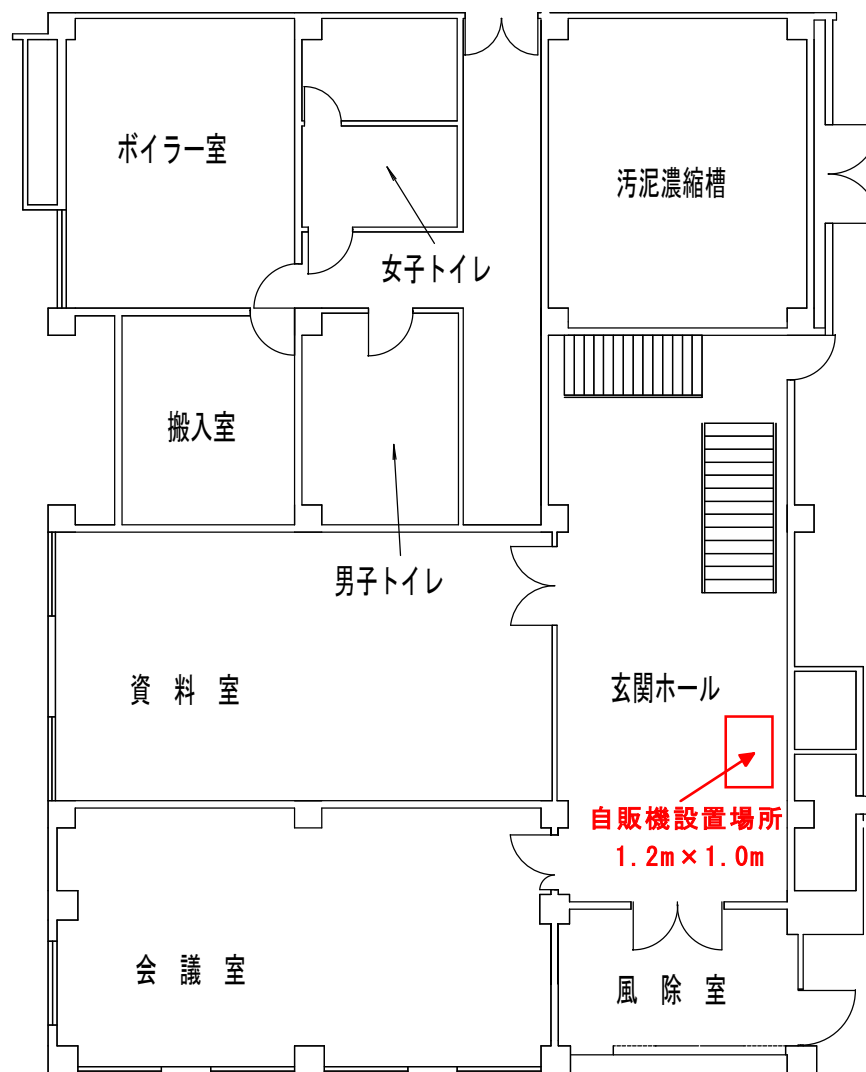

No. 01 東部下水管理センター  
所在 白石区本通20丁目北2番11号

自動販売機設置場所  
1.2m × 1.0m

No. 02 西部下水管理センター  
所在 西区八軒9条西7丁目1番30号

No. 03 創成川水再生プラザ（第一処理棟）  
所在 北区麻生町8丁目1番15号

No. 04 創成川水再生プラザ（第二処理棟）  
 所在 北区麻生町8丁目1番15号

No. 05 伏古川水再生プラザ  
所在 東区伏古8条1丁目2番35号

No. 06 茨戸水再生プラザ  
所在 石狩市花川東1000番地

No. 07 豊平川水再生プラザ  
所在 白石区菊水元町8条3丁目5番1号

No. 08 厚別水再生プラザ  
所在 厚別区山本645番地18

No. 09 定山溪水再生プラザ  
所在 南区定山溪温泉東1丁目50番地

No. 10 東部水再生プラザ  
所在 白石区東米里2172番地1

No. 11 新川水再生プラザ  
所在 西区八軒9条西7丁目1番65号

自動販売機設置場所  
1.2m × 1.0m

No. 12 手稲水再生プラザ  
所在 手稲区山口265番地8

No. 13 手稲水再生プラザ(屋上)  
所在 手稲区山口265番地8

駐車場

No. 14 西部スラッジセンター  
所在 手稲区手稲山口322番地

No. 15 東部スラッジセンター  
所在 白石区東米里776番地18