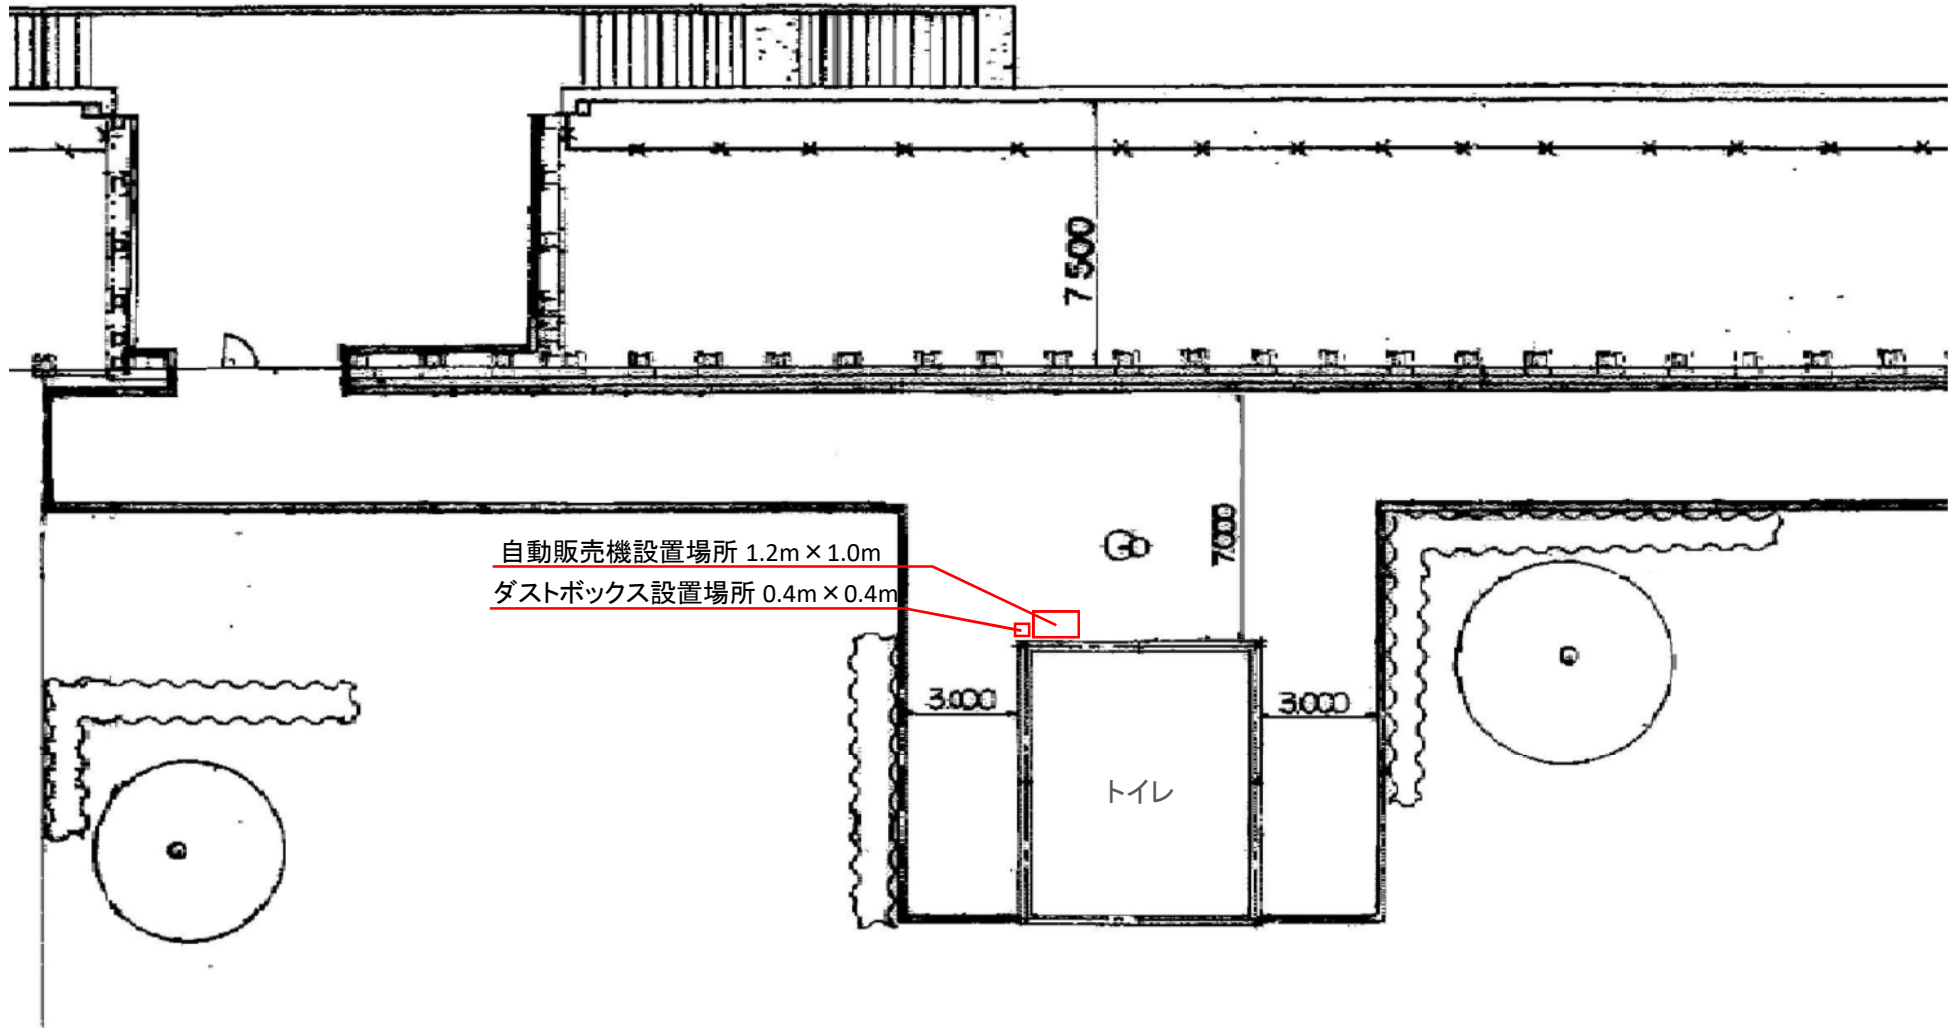

自動販売機設置場所  
1.2m × 1.0m

No. 12 手稲水再生プラザ  
所在 手稲区山口265番地8

No. 13 手稲水再生プラザ(屋上)  
所在 手稲区山口265番地8

駐車場

No. 14 西部スラッジセンター  
所在 手稲区手稲山口322番地

No. 15 東部スラッジセンター  
所在 白石区東米里776番地18