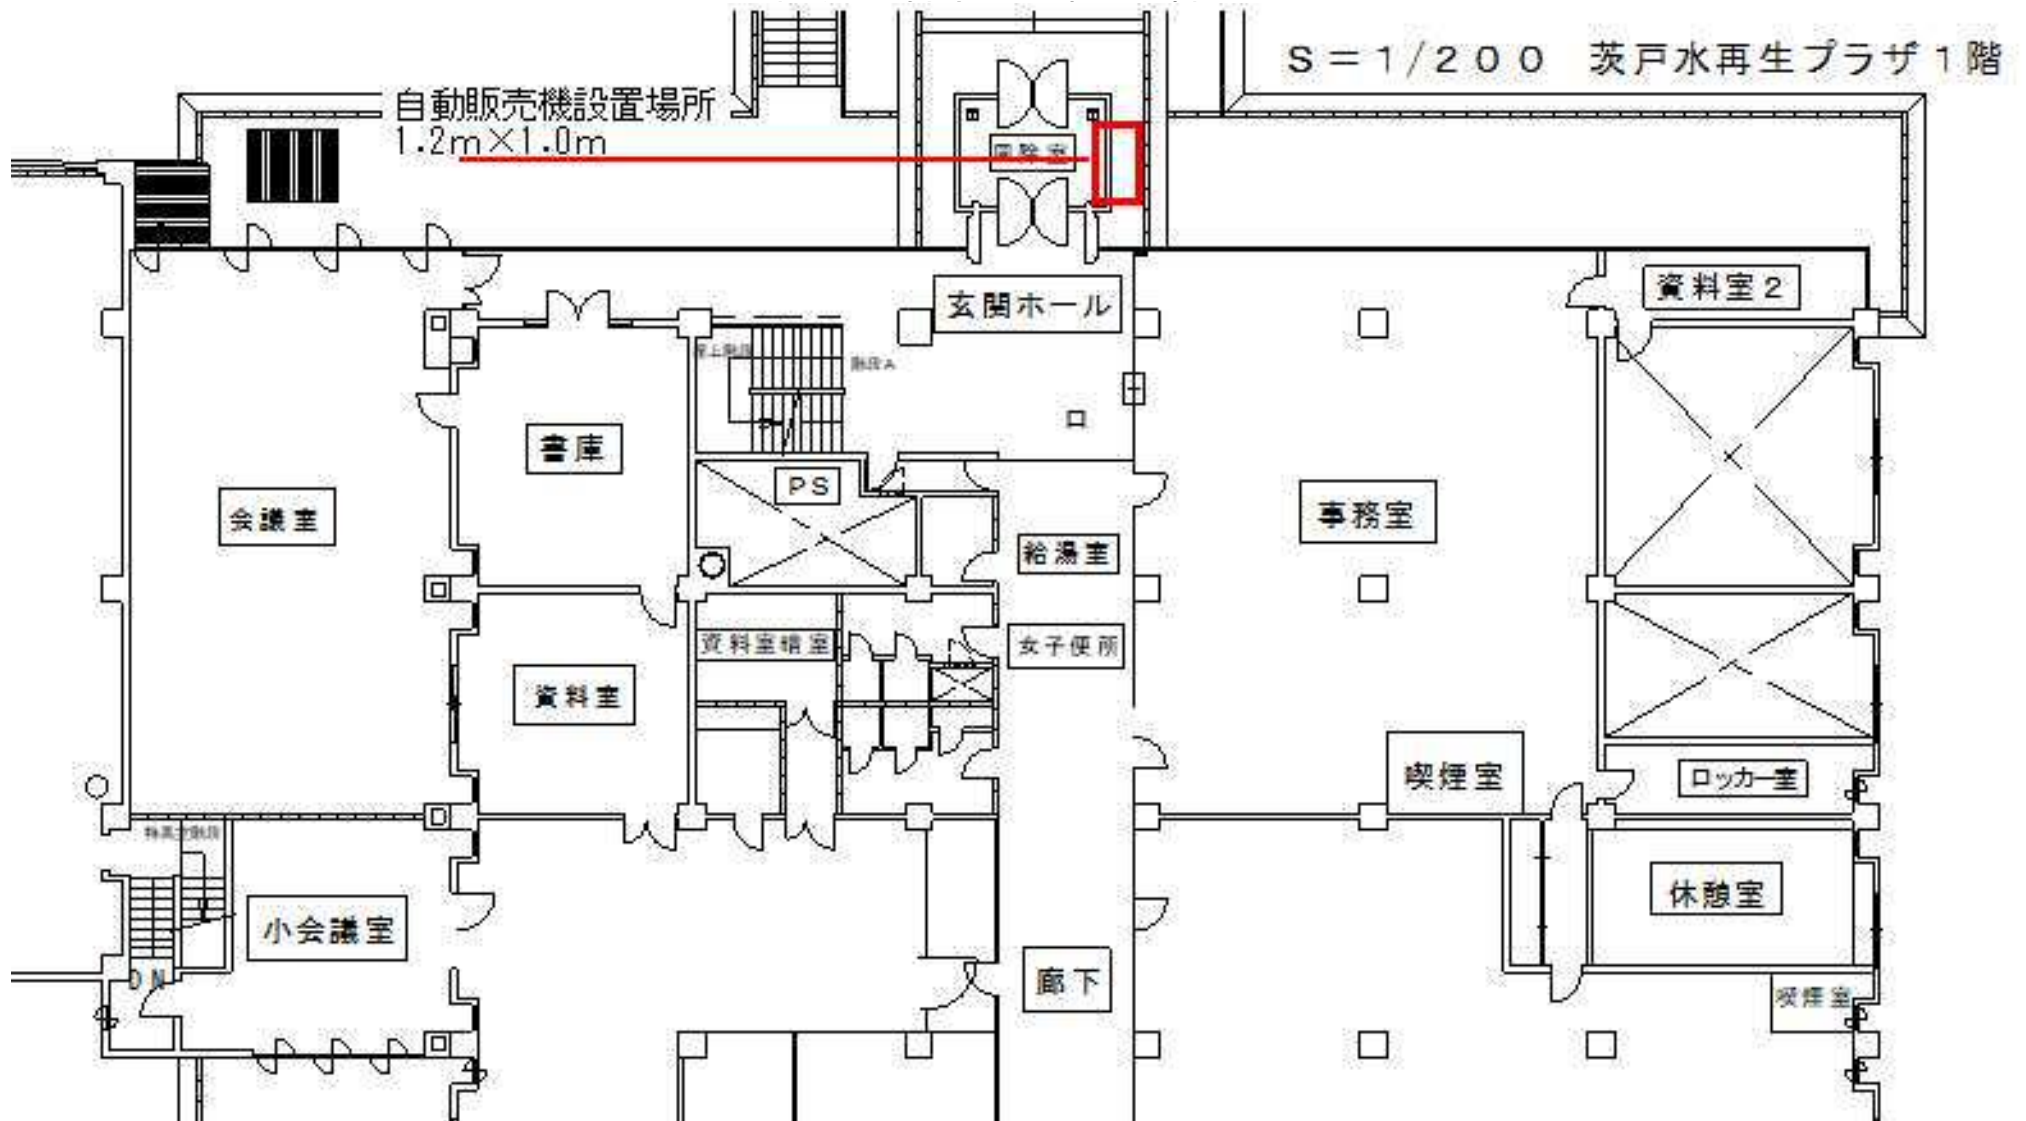

No. 01 東部下水管理センター  
所在 白石区本通20丁目北2番11号

自動販売機設置場所  
1.2m × 1.0m

No. 02 西部下水管理センター  
所在 西区八軒9条西7丁目1番30号

No. 03 創成川水再生プラザ（第一処理棟）  
所在 北区麻生町8丁目1番15号

No. 04 創成川水再生プラザ（第二処理棟）  
 所在 北区麻生町8丁目1番15号

No. 05 伏古川水再生プラザ  
所在 東区伏古8条1丁目2番35号

No. 06 茨戸水再生プラザ  
所在 石狩市花川東1000番地

No. 07 豊平川水再生プラザ  
所在 白石区菊水元町8条3丁目5番1号

No. 08 厚別水再生プラザ  
所在 厚別区山本645番地18

No. 09 定山溪水再生プラザ  
所在 南区定山溪温泉東1丁目50番地

No. 10 東部水再生プラザ  
所在 白石区東米里2172番地1

No. 11 新川水再生プラザ  
所在 西区八軒9条西7丁目1番65号

自動販売機設置場所  
1.2m × 1.0m

No. 12 手稲水再生プラザ  
所在 手稲区山口265番地8

No. 13 手稲水再生プラザ(屋上)  
所在 手稲区山口265番地8

駐車場

No. 14 西部スラッジセンター  
所在 手稲区手稲山口322番地

No. 15 東部スラッジセンター  
所在 白石区東米里776番地18