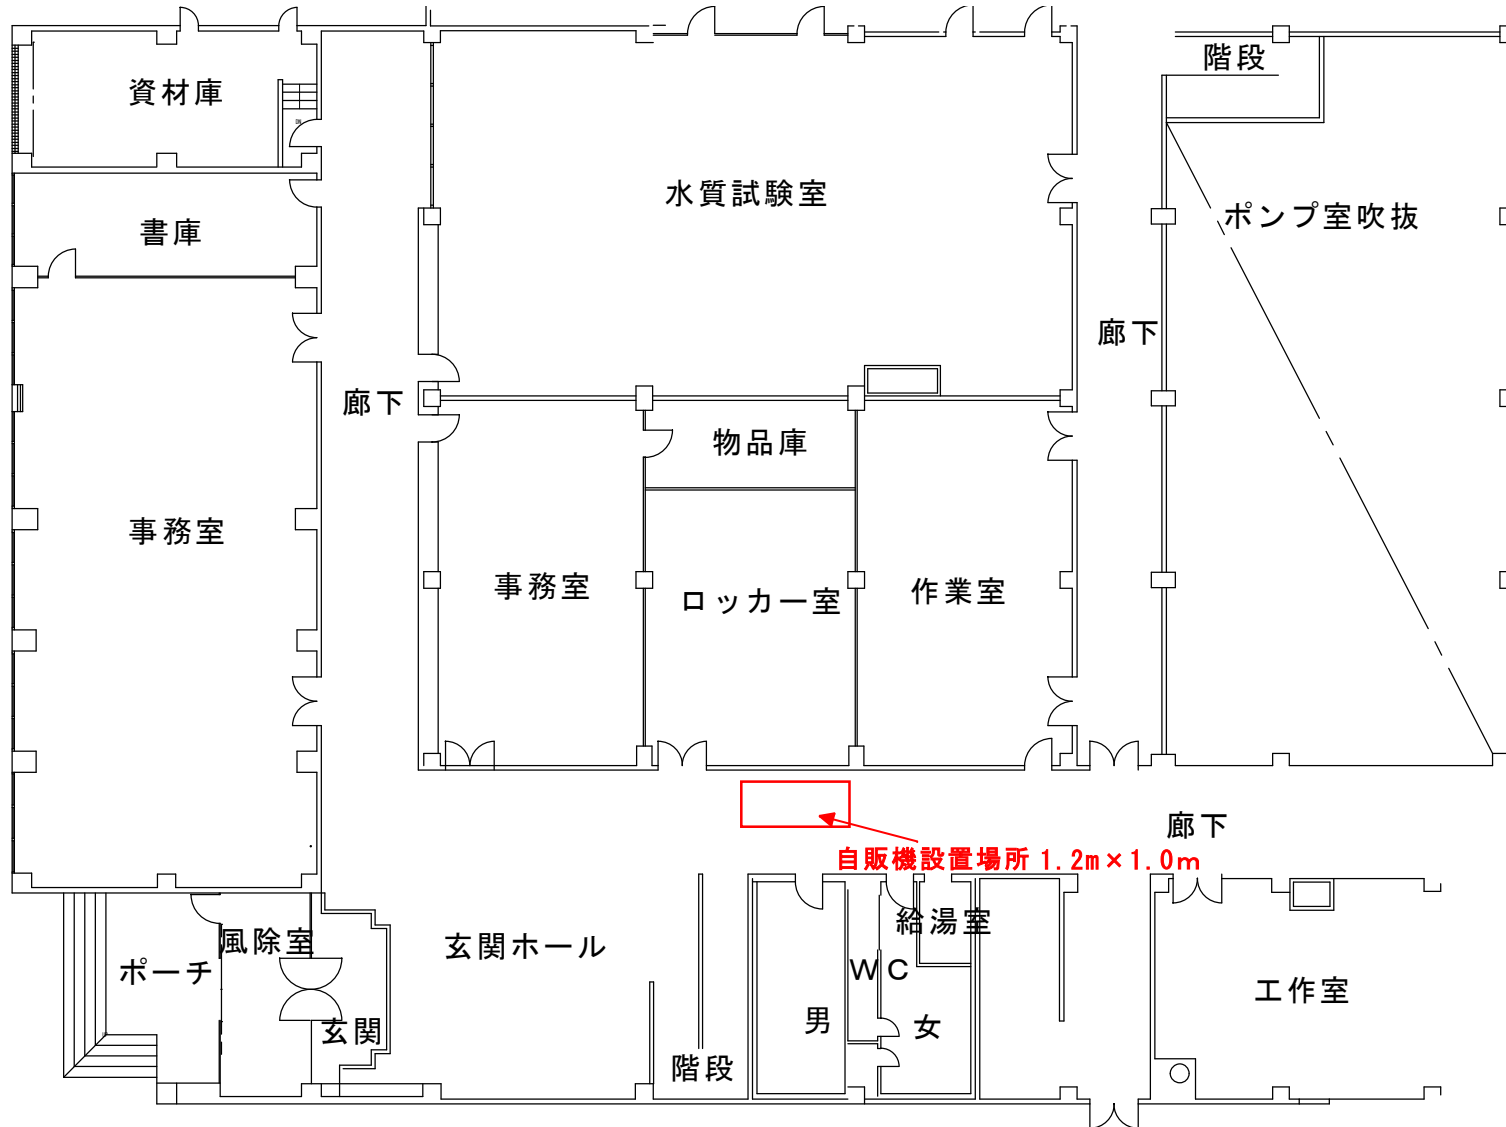

No. 01 東部下水管理センター  
所在 白石区本通20丁目北2番11号

自動販売機設置場所  
1.2m × 1.0m

No. 02 西部下水管理センター  
所在 西区八軒9条西7丁目1番30号

No. 03 創成川水再生プラザ（第一処理棟）  
所在 北区麻生町8丁目1番15号

No. 04 創成川水再生プラザ（第二処理棟）  
 所在 北区麻生町8丁目1番15号

No. 05 伏古川水再生プラザ  
所在 東区伏古8条1丁目2番35号

No. 06 茨戸水再生プラザ  
所在 石狩市花川東1000番地

No. 07 豊平川水再生プラザ  
所在 白石区菊水元町8条3丁目5番1号

No. 08 厚別水再生プラザ  
所在 厚別区山本645番地18

No. 09 定山溪水再生プラザ  
所在 南区定山溪温泉東1丁目50番地

No. 10 東部水再生プラザ  
所在 白石区東米里2172番地1

No. 11 新川水再生プラザ  
所在 西区八軒9条西7丁目1番65号