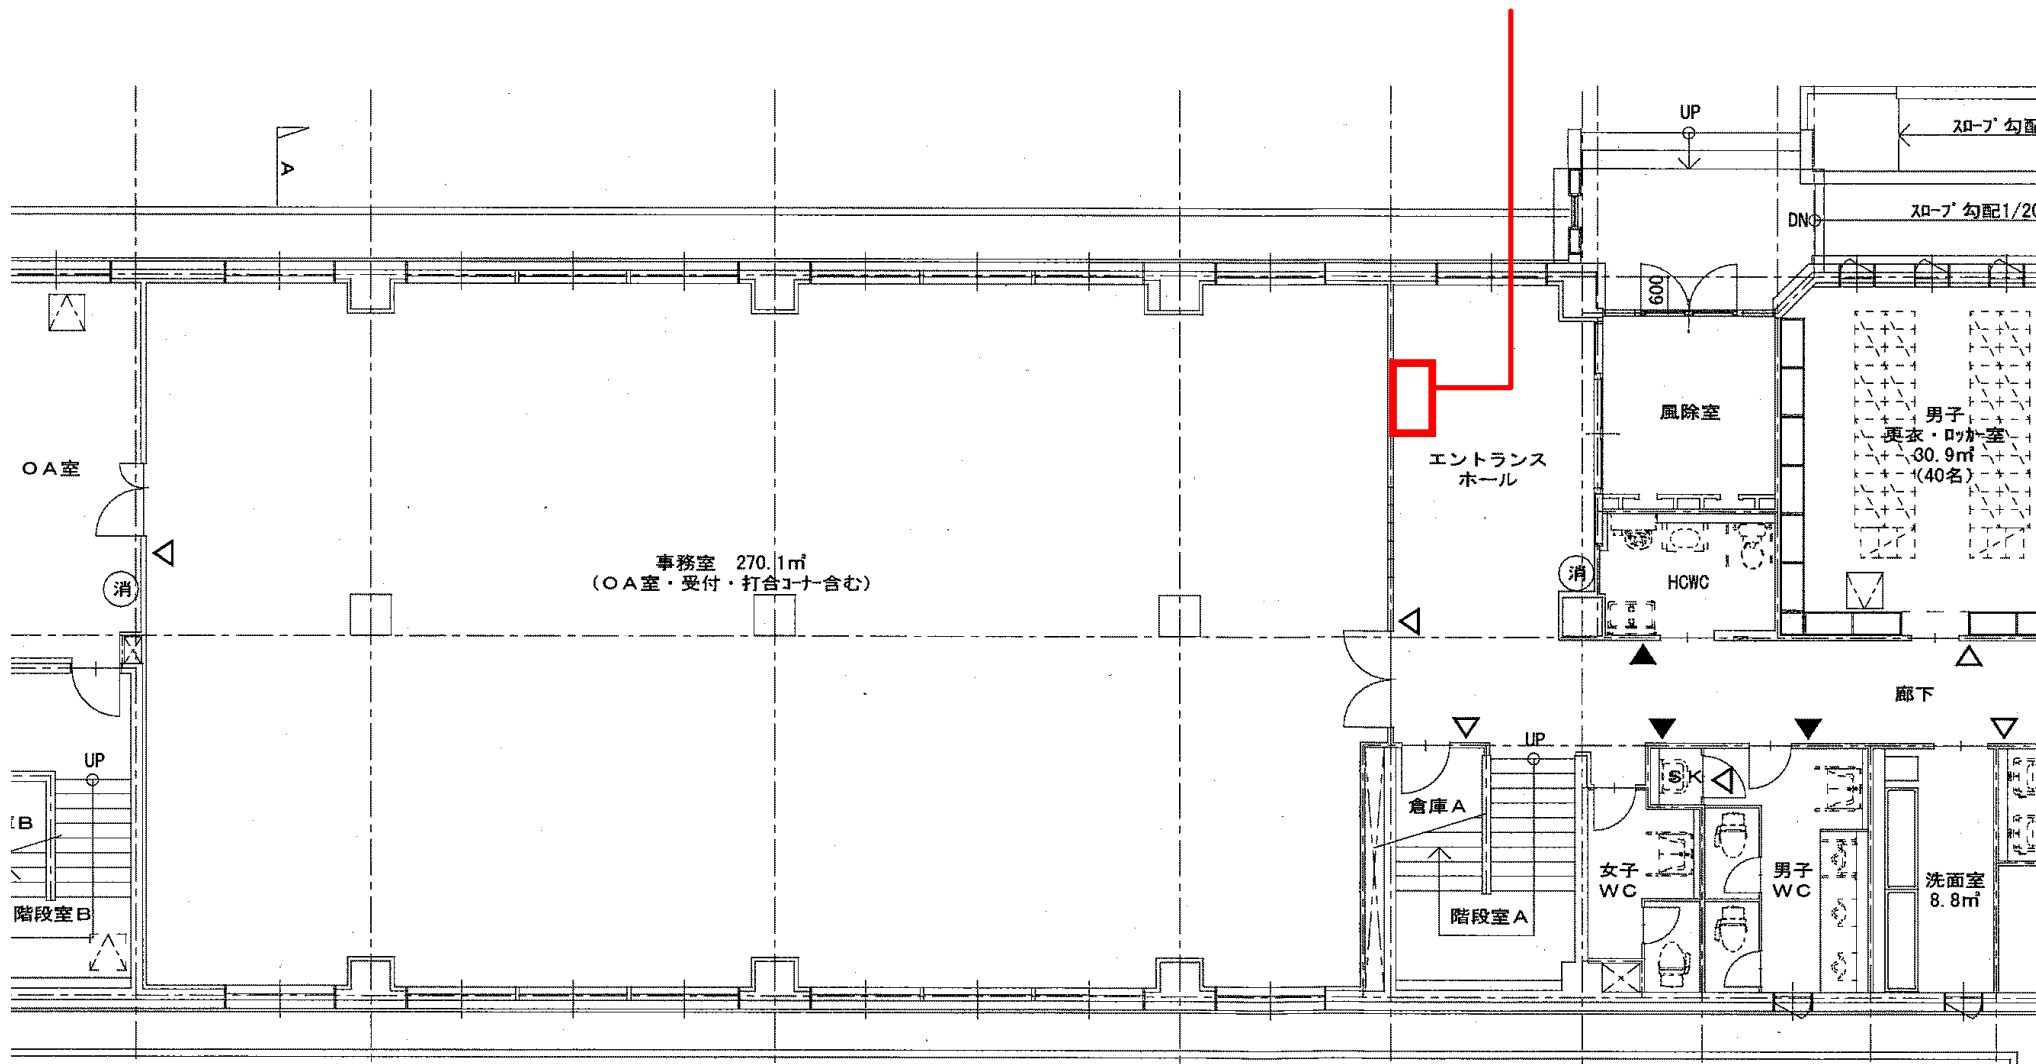

No. 01 東部下水管理センター  
所在 白石区本通20丁目北2番11号

自動販売機設置場所  
1.2m × 1.0m

No. 02 西部下水管理センター  
所在 西区八軒9条西7丁目1番30号

No. 03 創成川水再生プラザ（第一処理棟）  
所在 北区麻生町8丁目1番15号

No. 04 創成川水再生プラザ（第二処理棟）  
 所在 北区麻生町8丁目1番15号

No. 05 伏古川水再生プラザ  
所在 東区伏古8条1丁目2番35号