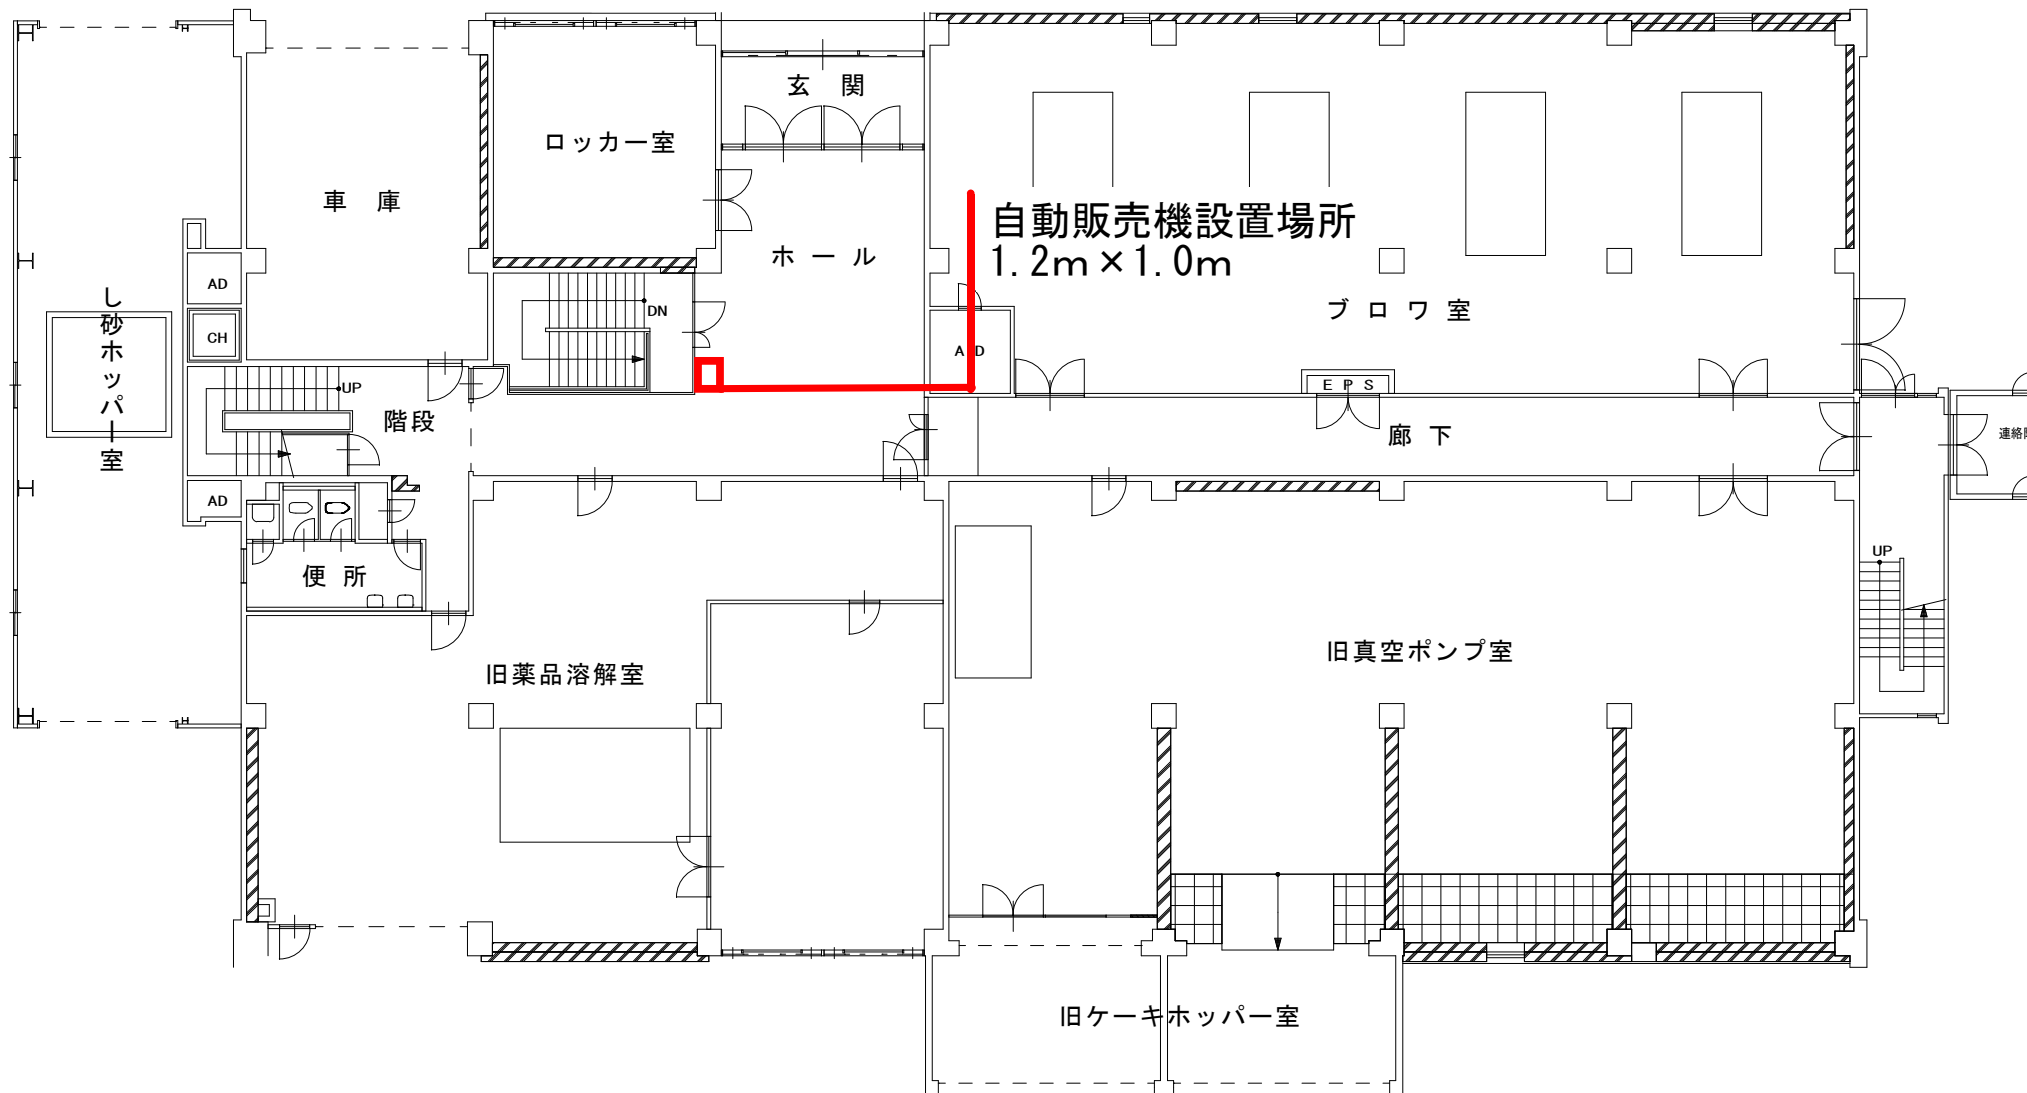

No. 01 東部下水管理センター  
所在 白石区本通20丁目北2番11号

自動販売機設置場所  
1.2m × 1.0m

No. 02 西部下水管理センター  
所在 西区八軒9条西7丁目1番30号

No. 03 創成川水再生プラザ（第一処理棟）  
所在 北区麻生町8丁目1番15号

No. 04 創成川水再生プラザ（第二処理棟）  
 所在 北区麻生町8丁目1番15号

No. 05 伏古川水再生プラザ  
所在 東区伏古8条1丁目2番35号

No. 06 茨戸水再生プラザ  
所在 石狩市花川東1000番地

No. 07 豊平川水再生プラザ  
所在 白石区菊水元町8条3丁目5番1号

No. 08 厚別水再生プラザ  
所在 厚別区山本645番地18

No. 09 定山溪水再生プラザ  
所在 南区定山溪温泉東1丁目50番地

No. 10 東部水再生プラザ  
所在 白石区東米里2172番地1

No. 11 新川水再生プラザ  
所在 西区八軒9条西7丁目1番65号

自動販売機設置場所  
1.2m × 1.0m

No. 12 手稲水再生プラザ  
所在 手稲区山口265番地8

No. 13 手稲水再生プラザ(屋上)  
所在 手稲区山口265番地8

駐車場

No. 14 西部スラッジセンター  
所在 手稲区手稲山口322番地

No. 15 東部スラッジセンター  
所在 白石区東米里776番地18