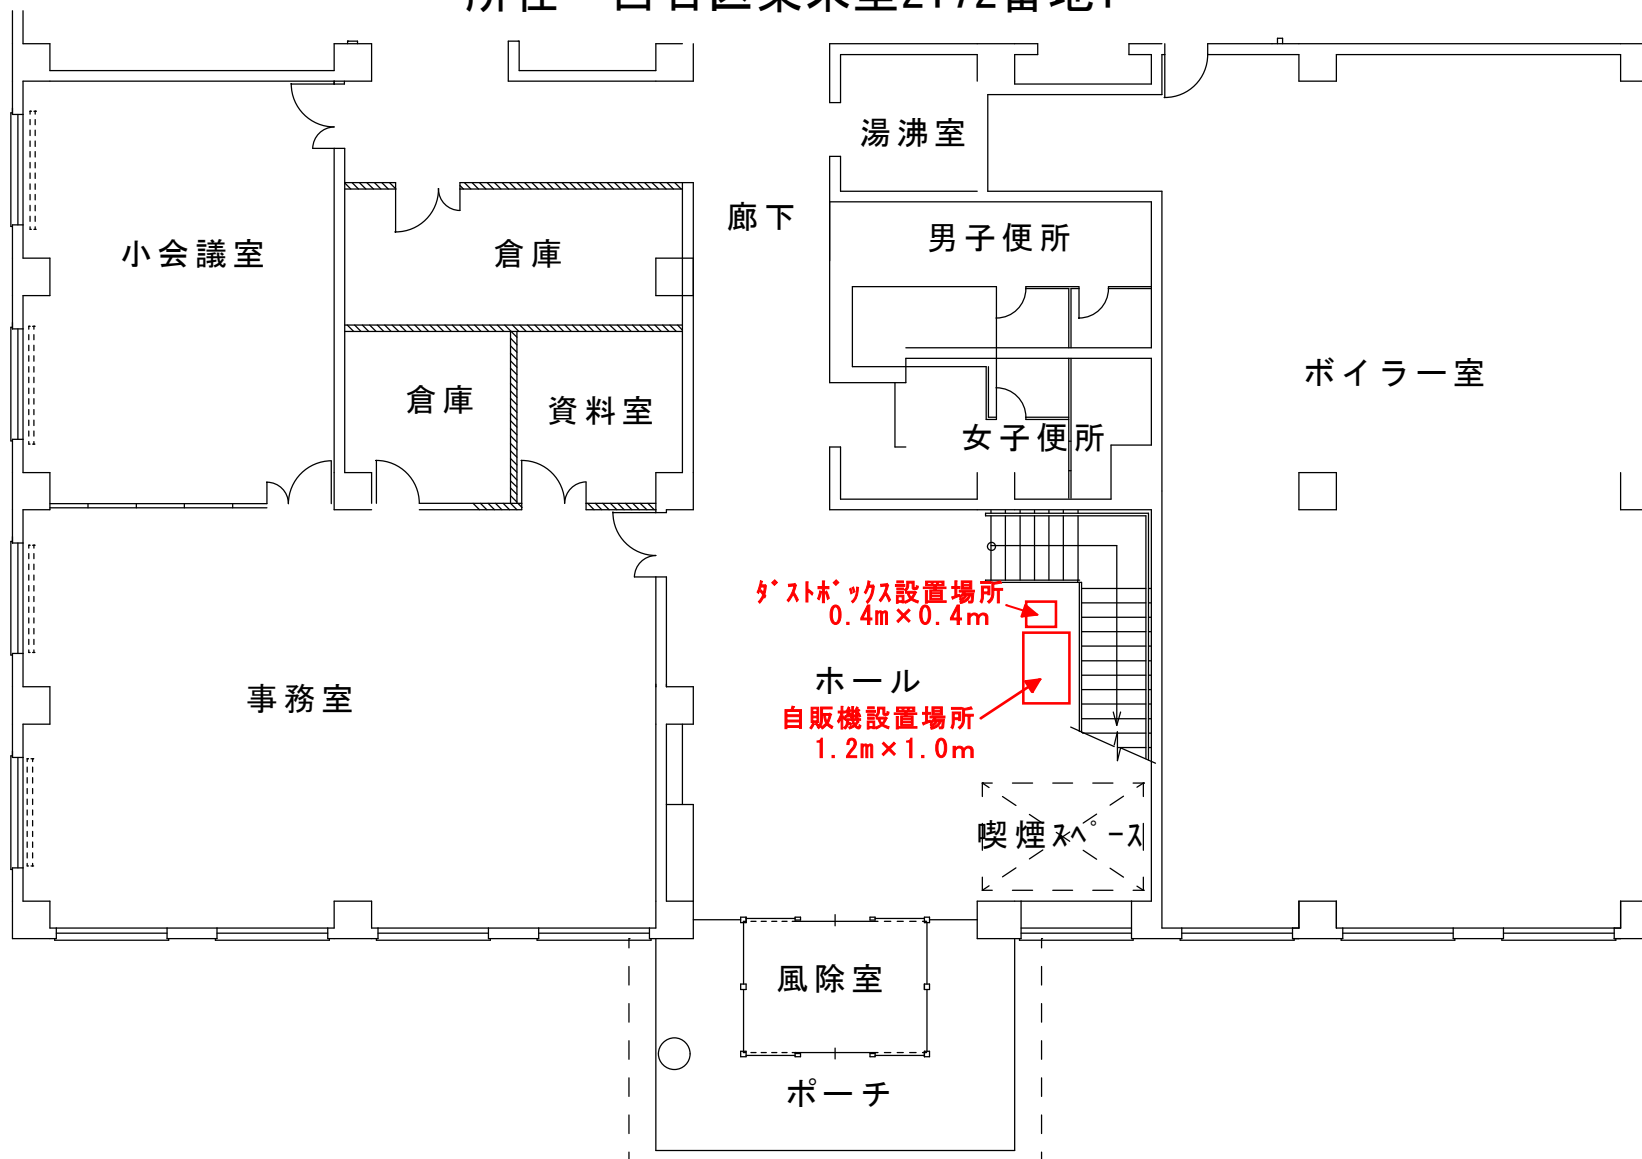

No. 01 東部下水管理センター  
所在 白石区本通20丁目北2番11号

自動販売機設置場所  
1.2m × 1.0m

No. 02 西部下水管理センター  
所在 西区八軒9条西7丁目1番30号

No. 03 創成川水再生プラザ（第一処理棟）  
所在 北区麻生町8丁目1番15号

No. 04 創成川水再生プラザ（第二処理棟）  
 所在 北区麻生町8丁目1番15号

No. 05 伏古川水再生プラザ  
所在 東区伏古8条1丁目2番35号

No. 06 茨戸水再生プラザ  
所在 石狩市花川東1000番地

No. 07 豊平川水再生プラザ  
所在 白石区菊水元町8条3丁目5番1号

No. 08 厚別水再生プラザ  
所在 厚別区山本645番地18

No. 09 定山溪水再生プラザ  
所在 南区定山溪温泉東1丁目50番地

No. 10 東部水再生プラザ  
所在 白石区東米里2172番地1

No. 11 新川水再生プラザ  
所在 西区八軒9条西7丁目1番65号

自動販売機設置場所  
1.2m × 1.0m

No. 12 手稲水再生プラザ  
所在 手稲区山口265番地8

No. 13 手稲水再生プラザ(屋上)  
所在 手稲区山口265番地8

駐車場

No. 14 西部スラッジセンター  
所在 手稲区手稲山口322番地

No. 15 東部スラッジセンター  
所在 白石区東米里776番地18