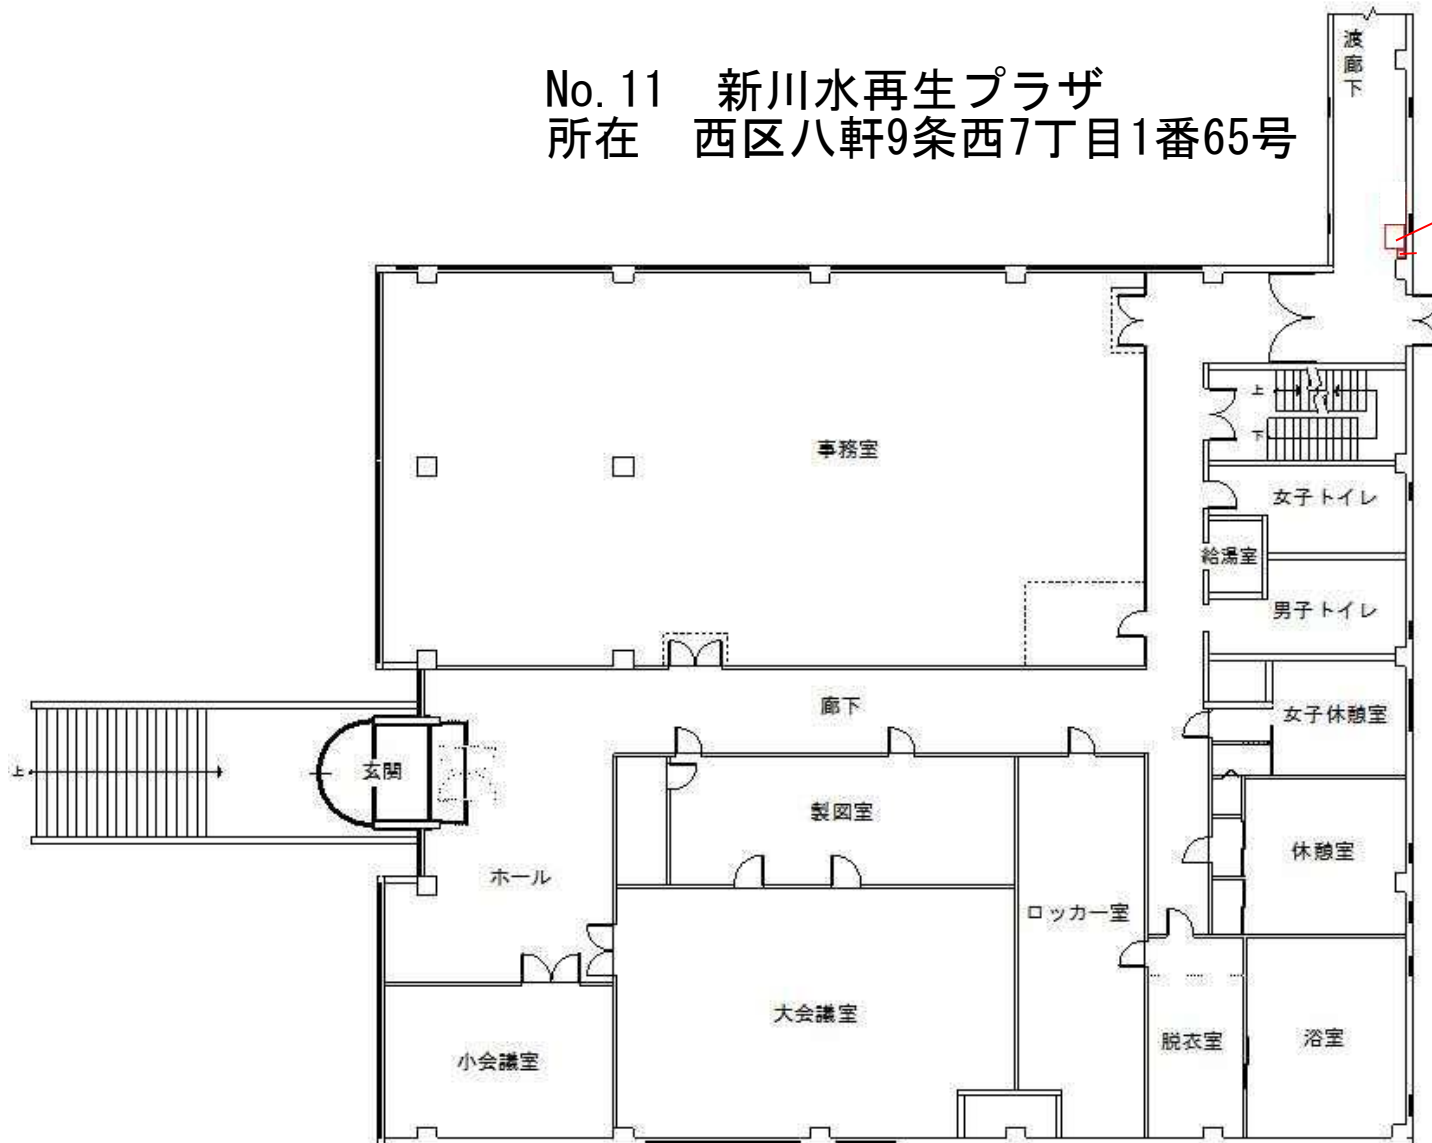

No. 11 新川水再生プラザ
所在 西区八軒9条西7丁目1番65号

自動販売機設置場所
1.2m × 1.0m