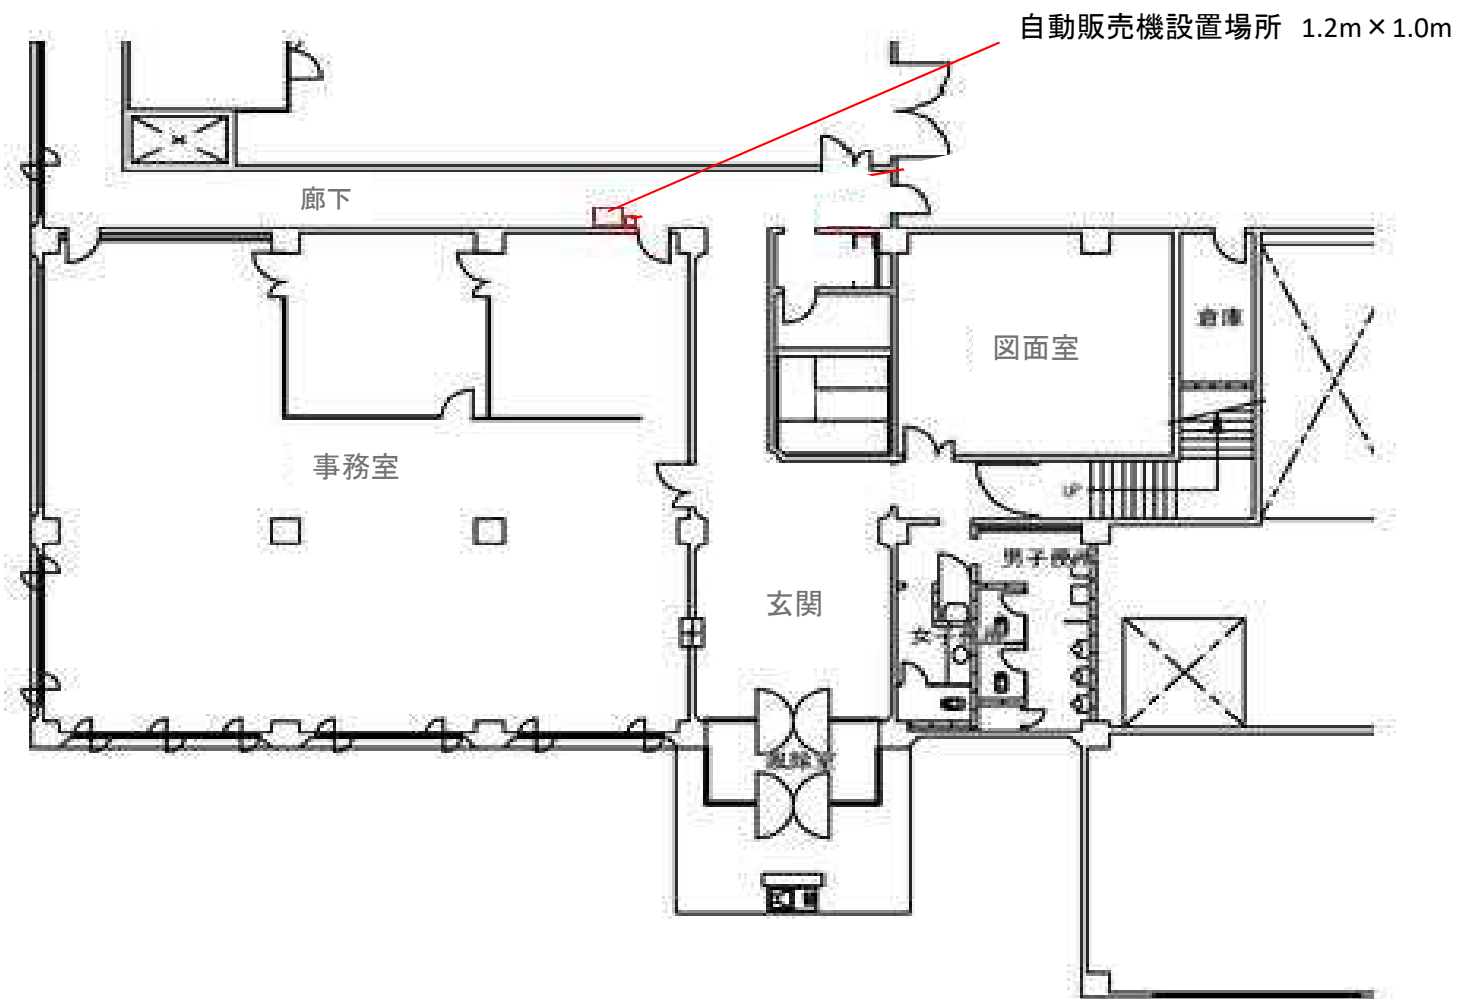

No. 01 東部下水管理センター  
所在 白石区本通20丁目北2番11号

自動販売機設置場所  
1.2m × 1.0m

No. 02 西部下水管理センター  
所在 西区八軒9条西7丁目1番30号

No. 03 創成川水再生プラザ（第一処理棟）  
所在 北区麻生町8丁目1番15号

No. 04 創成川水再生プラザ（第二処理棟）  
 所在 北区麻生町8丁目1番15号

No. 05 伏古川水再生プラザ  
所在 東区伏古8条1丁目2番35号

No. 06 茨戸水再生プラザ  
所在 石狩市花川東1000番地

No. 07 豊平川水再生プラザ  
所在 白石区菊水元町8条3丁目5番1号

No. 08 厚別水再生プラザ  
所在 厚別区山本645番地18

No. 09 定山溪水再生プラザ  
所在 南区定山溪温泉東1丁目50番地

No. 10 東部水再生プラザ  
所在 白石区東米里2172番地1

No. 11 新川水再生プラザ  
所在 西区八軒9条西7丁目1番65号

自動販売機設置場所  
1.2m × 1.0m

No. 12 手稲水再生プラザ  
所在 手稲区山口265番地8

No. 13 手稲水再生プラザ(屋上)  
所在 手稲区山口265番地8

駐車場

No. 14 西部スラッジセンター  
所在 手稲区手稲山口322番地

No. 15 東部スラッジセンター  
所在 白石区東米里776番地18