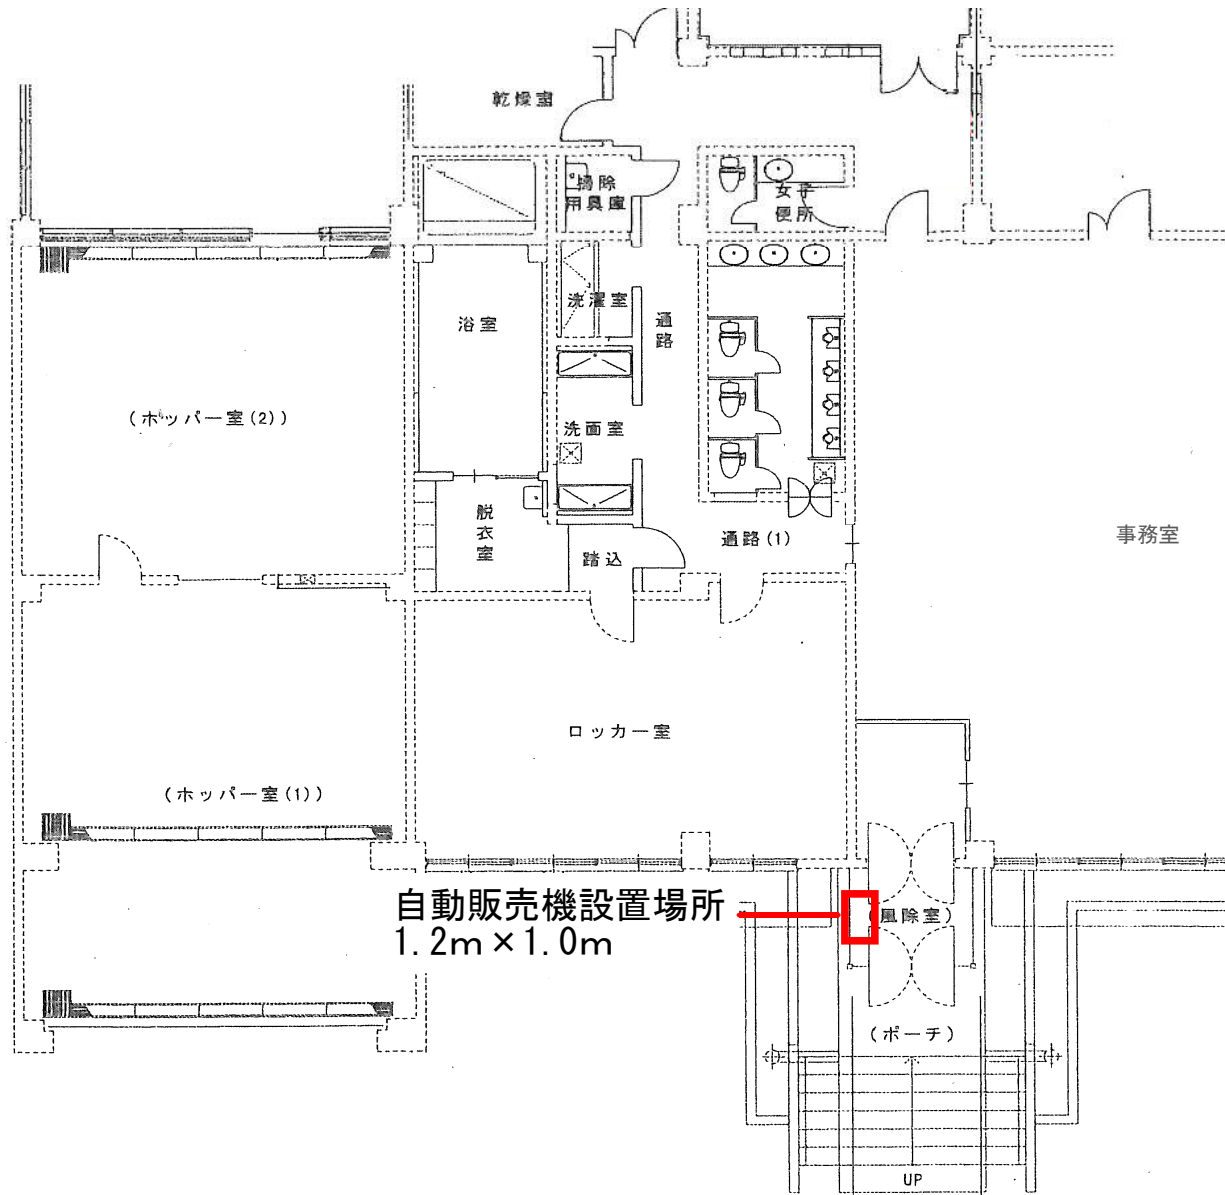

No. 01 東部下水管理センター  
所在 白石区本通20丁目北2番11号

自動販売機設置場所  
1.2m × 1.0m

No. 02 西部下水管理センター  
所在 西区八軒9条西7丁目1番30号

No. 03 創成川水再生プラザ（第一処理棟）  
所在 北区麻生町8丁目1番15号

No. 04 創成川水再生プラザ（第二処理棟）  
 所在 北区麻生町8丁目1番15号

No. 05 伏古川水再生プラザ  
所在 東区伏古8条1丁目2番35号

No. 06 茨戸水再生プラザ  
所在 石狩市花川東1000番地

No. 07 豊平川水再生プラザ  
所在 白石区菊水元町8条3丁目5番1号

No. 08 厚別水再生プラザ  
所在 厚別区山本645番地18

No. 09 定山溪水再生プラザ  
所在 南区定山溪温泉東1丁目50番地

No. 10 東部水再生プラザ  
所在 白石区東米里2172番地1

No. 11 新川水再生プラザ  
所在 西区八軒9条西7丁目1番65号

自動販売機設置場所  
1.2m × 1.0m

No. 12 手稲水再生プラザ  
所在 手稲区山口265番地8

No. 13 手稲水再生プラザ(屋上)  
所在 手稲区山口265番地8

駐車場

No. 14 西部スラッジセンター  
所在 手稲区手稲山口322番地

No. 15 東部スラッジセンター  
所在 白石区東米里776番地18