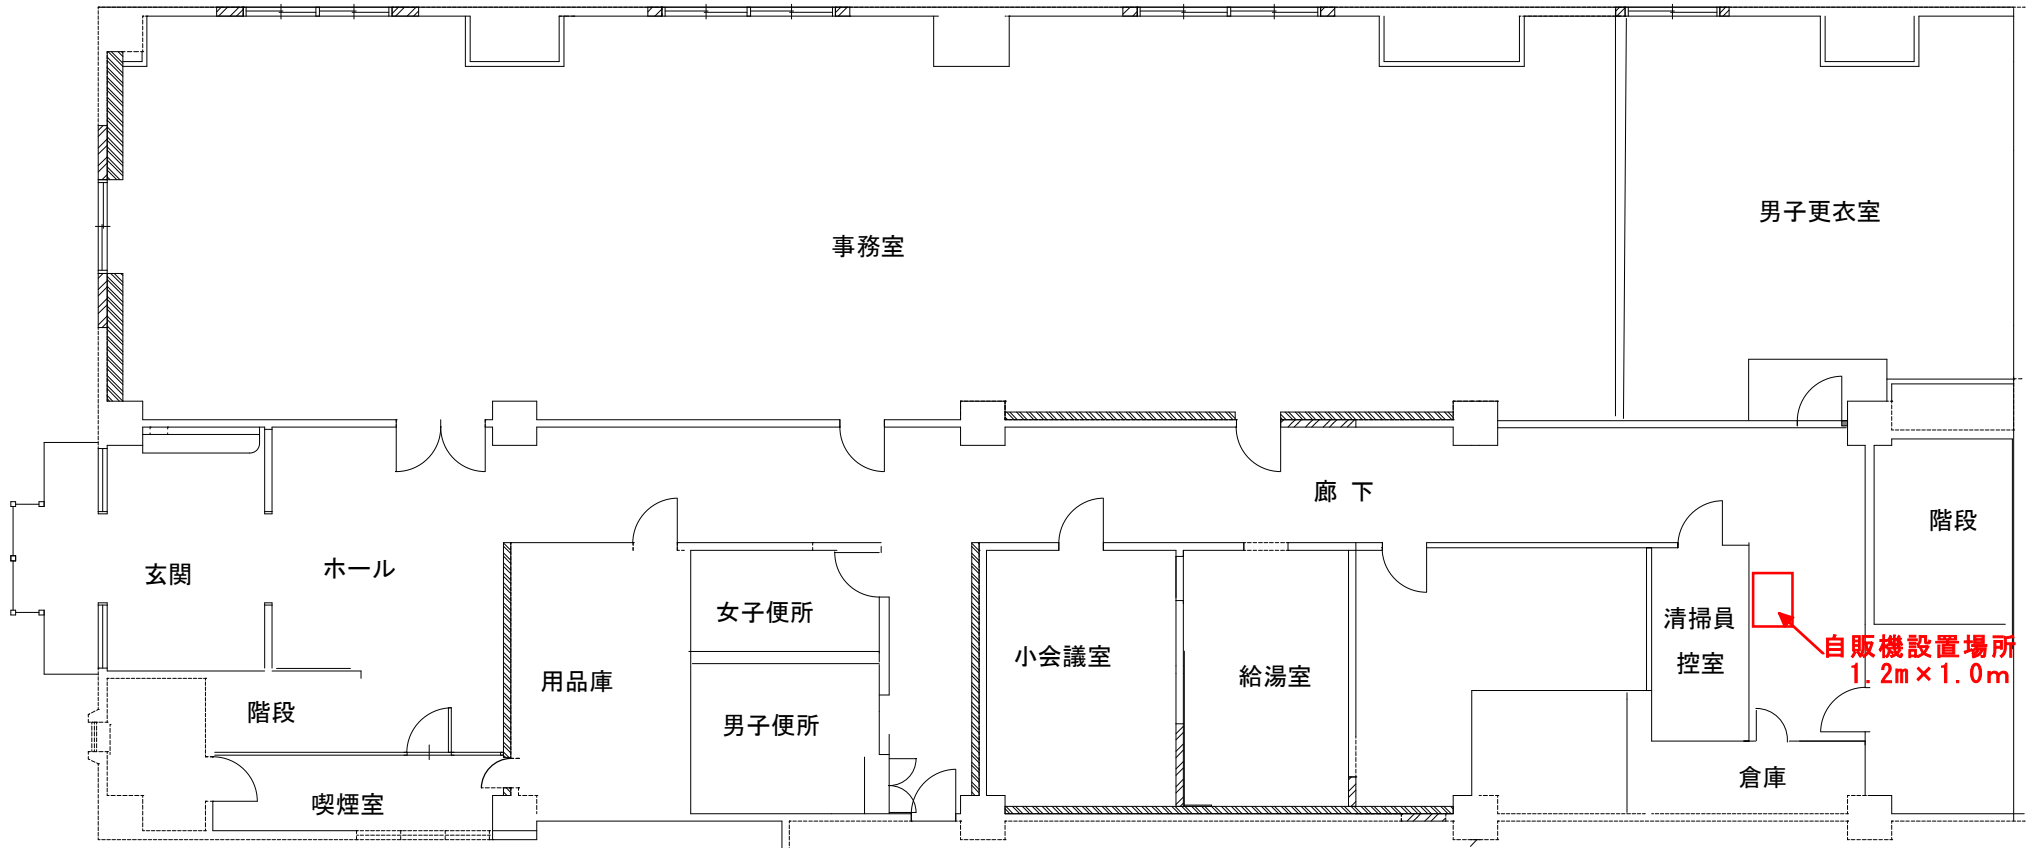

No. 01 東部下水管理センター  
所在 白石区本通20丁目北2番11号

自動販売機設置場所  
1.2m × 1.0m

No. 02 西部下水管理センター  
所在 西区八軒9条西7丁目1番30号

No. 03 創成川水再生プラザ（第一処理棟）  
所在 北区麻生町8丁目1番15号

No. 04 創成川水再生プラザ（第二処理棟）  
 所在 北区麻生町8丁目1番15号

No. 05 伏古川水再生プラザ  
所在 東区伏古8条1丁目2番35号

No. 06 茨戸水再生プラザ  
所在 石狩市花川東1000番地

No. 07 豊平川水再生プラザ  
所在 白石区菊水元町8条3丁目5番1号

No. 08 厚別水再生プラザ  
所在 厚別区山本645番地18

No. 09 定山溪水再生プラザ  
所在 南区定山溪温泉東1丁目50番地

No. 10 東部水再生プラザ  
所在 白石区東米里2172番地1

No. 11 新川水再生プラザ  
所在 西区八軒9条西7丁目1番65号