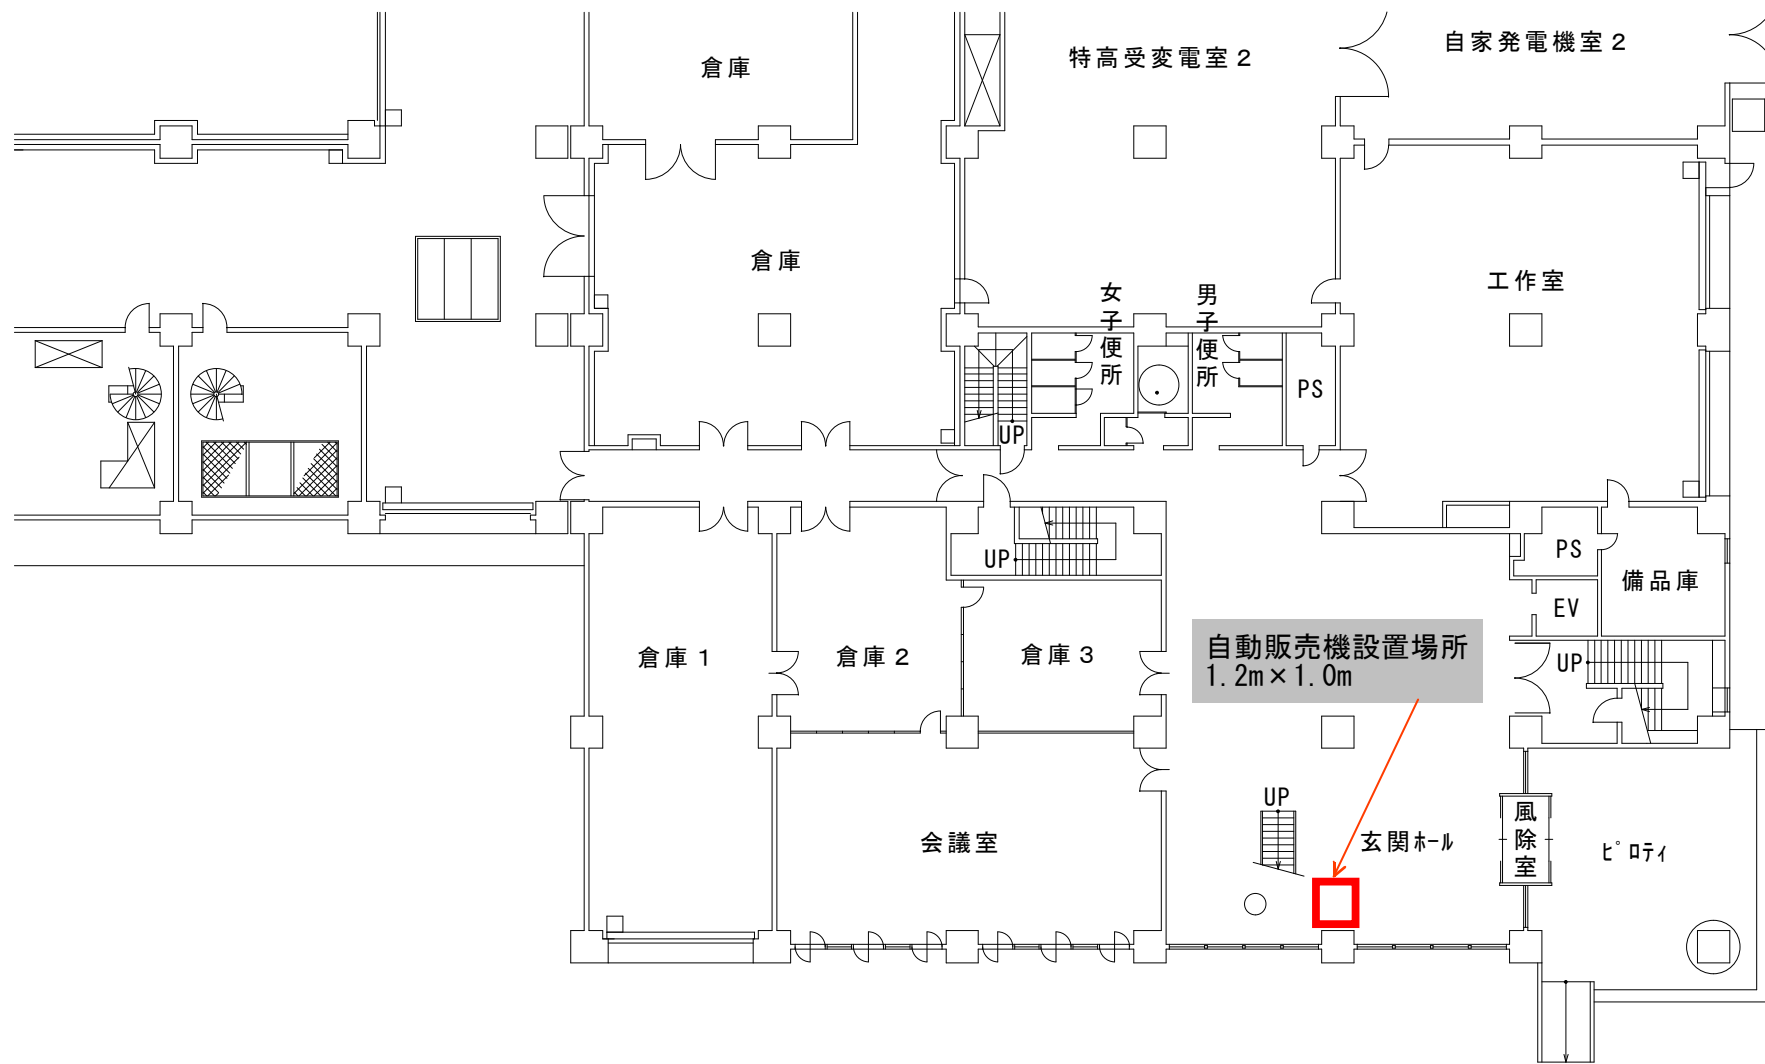

自動販売機設置場所  
1.2m × 1.0m

No. 12 手稲水再生プラザ  
所在 手稲区山口265番地8

No. 13 手稲水再生プラザ(屋上)  
所在 手稲区山口265番地8

駐車場

No. 14 西部スラッジセンター  
所在 手稲区手稲山口322番地

No. 15 東部スラッジセンター  
所在 白石区東米里776番地18