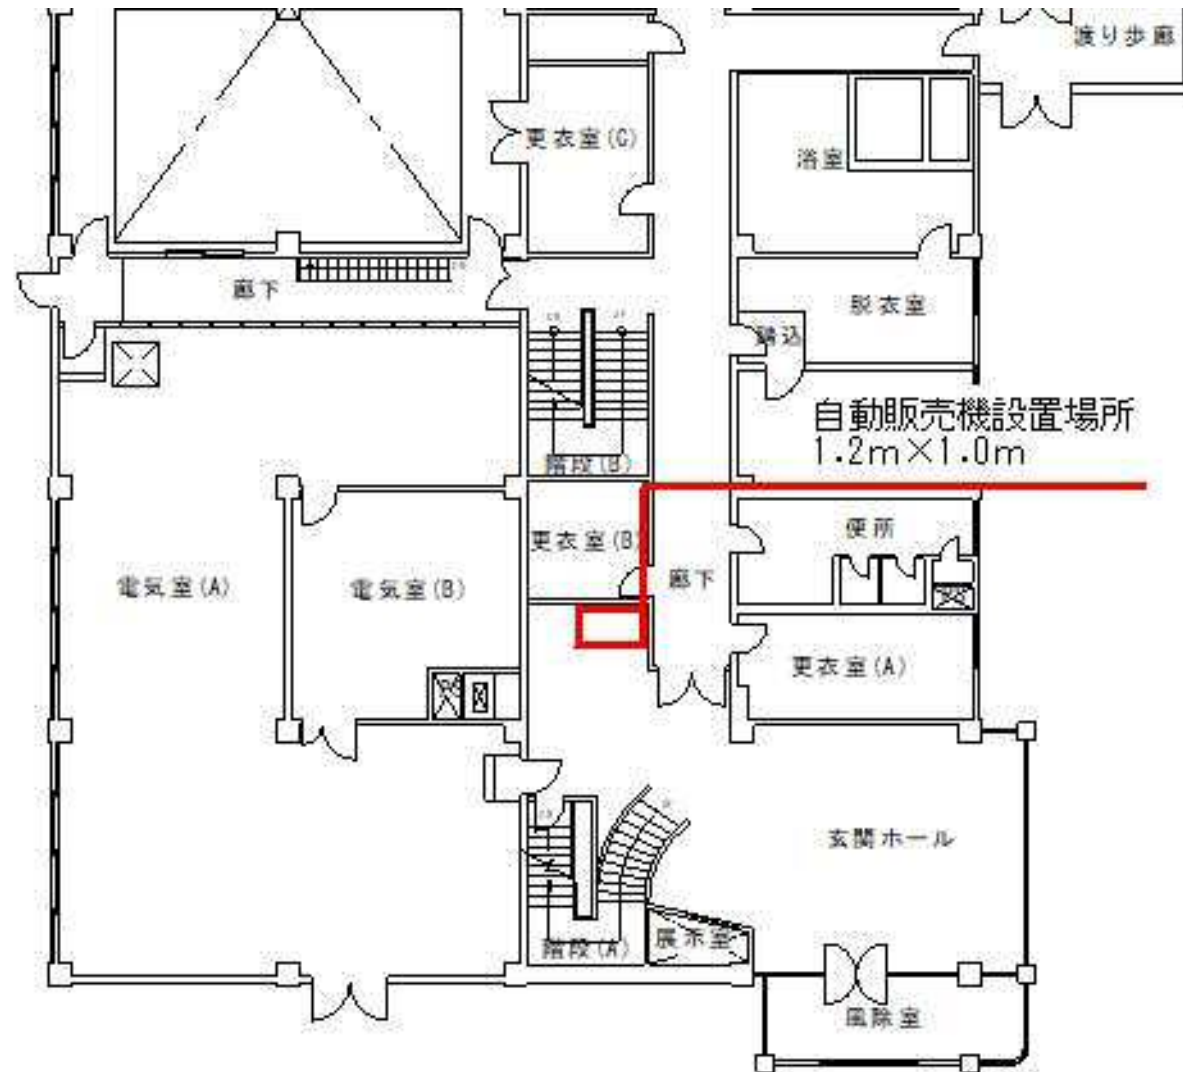

No. 01 東部下水管理センター  
所在 白石区本通20丁目北2番11号

自動販売機設置場所  
1.2m × 1.0m

No. 02 西部下水管理センター  
所在 西区八軒9条西7丁目1番30号

No. 03 創成川水再生プラザ（第一処理棟）  
所在 北区麻生町8丁目1番15号

No. 04 創成川水再生プラザ（第二処理棟）  
 所在 北区麻生町8丁目1番15号

No. 05 伏古川水再生プラザ  
所在 東区伏古8条1丁目2番35号

No. 06 茨戸水再生プラザ  
所在 石狩市花川東1000番地

No. 07 豊平川水再生プラザ  
所在 白石区菊水元町8条3丁目5番1号

No. 08 厚別水再生プラザ  
所在 厚別区山本645番地18

No. 09 定山溪水再生プラザ  
所在 南区定山溪温泉東1丁目50番地

No. 10 東部水再生プラザ  
所在 白石区東米里2172番地1

No. 11 新川水再生プラザ  
所在 西区八軒9条西7丁目1番65号

自動販売機設置場所  
1.2m × 1.0m

No. 12 手稲水再生プラザ  
所在 手稲区山口265番地8

No. 13 手稲水再生プラザ(屋上)  
所在 手稲区山口265番地8

駐車場

No. 14 西部スラッジセンター  
所在 手稲区手稲山口322番地

No. 15 東部スラッジセンター  
所在 白石区東米里776番地18