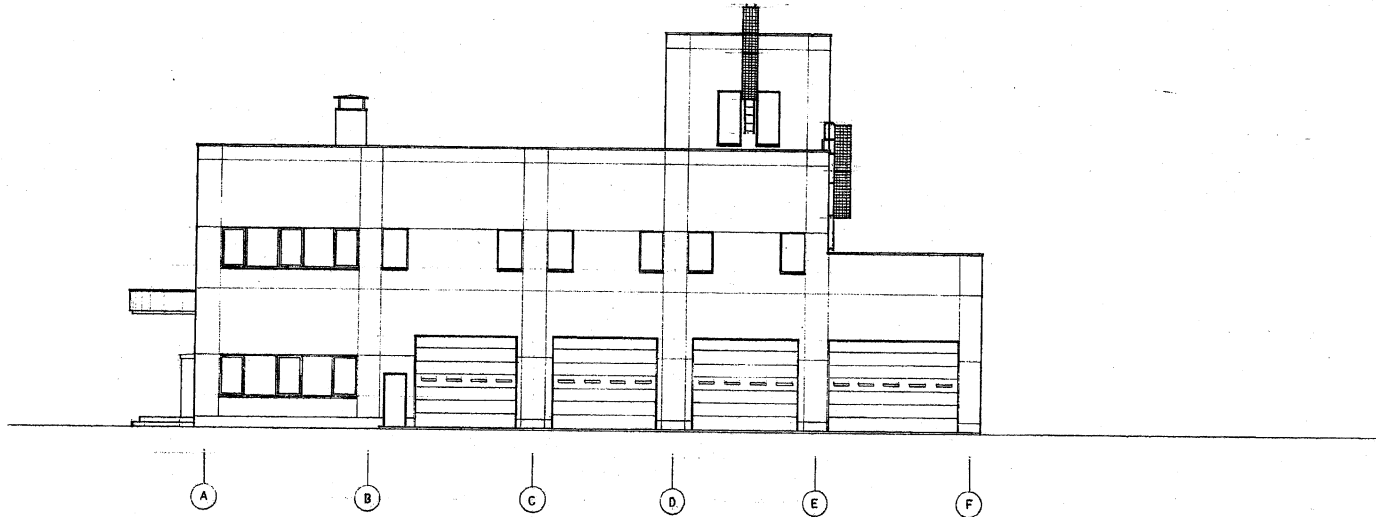

南面北立面图

南面东立面图

札幌市下水道河川局事業推進部

課長	係長	設計主任	製図

役務名	手稲沈砂洗浄センター運転管理業務
図面名	立面図(1)

尺 1/200
NO SCALE

北東立面図

北南立面図