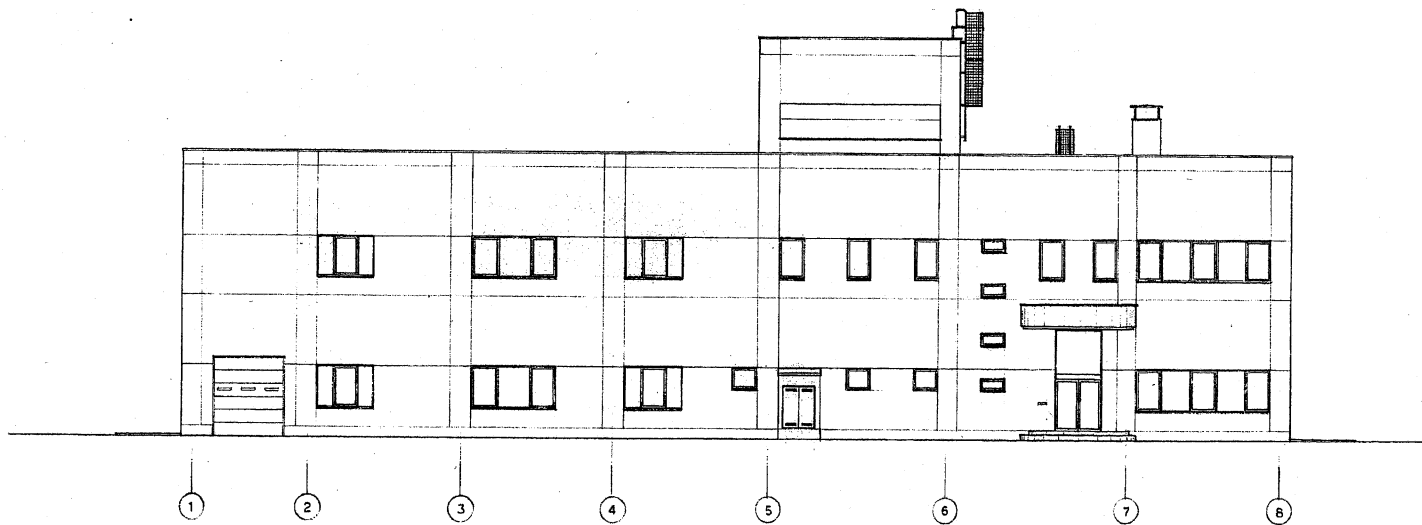

南面北立面图

南面东立面图

札幌市下水道河川局事業推進部

課長	係長	設計主任	製図

役務名	手稲沈砂洗浄センター運転管理業務
図面名	立面図(1)

尺 1/200
NO SCALE

北東立面図

北南立面図