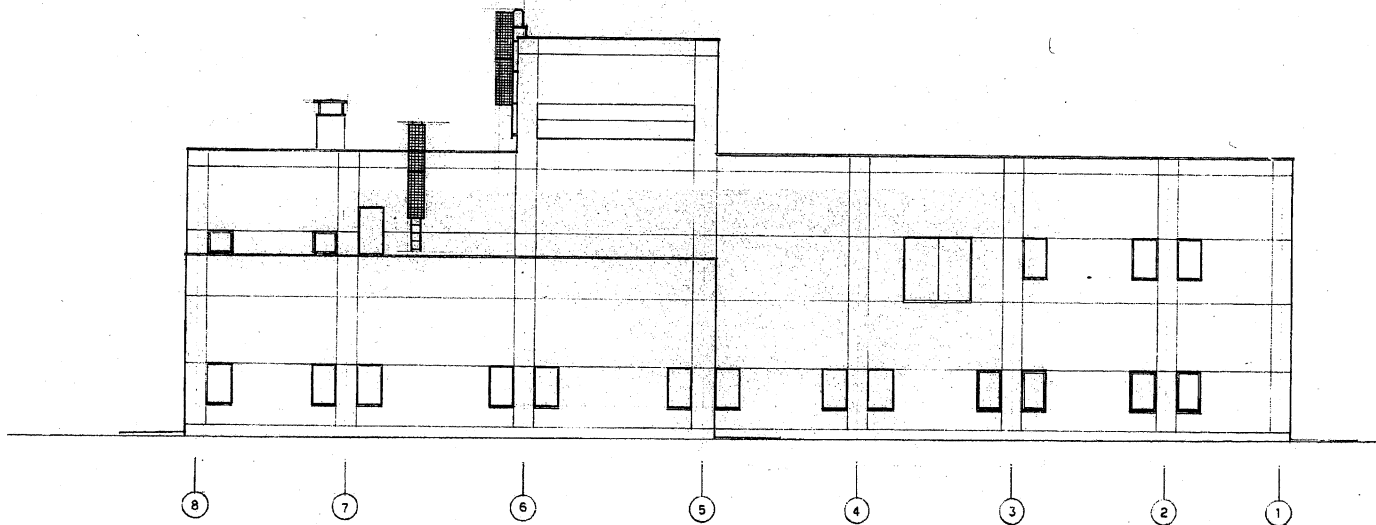

南面北立面图

南面东立面图

札幌市下水道河川局事業推進部

課長	係長	設計主任	製図

役務名	手稲沈砂洗浄センター運転管理業務
図面名	立面図(1)

尺 1/200
NO SCALE

北東立面図

北南立面図