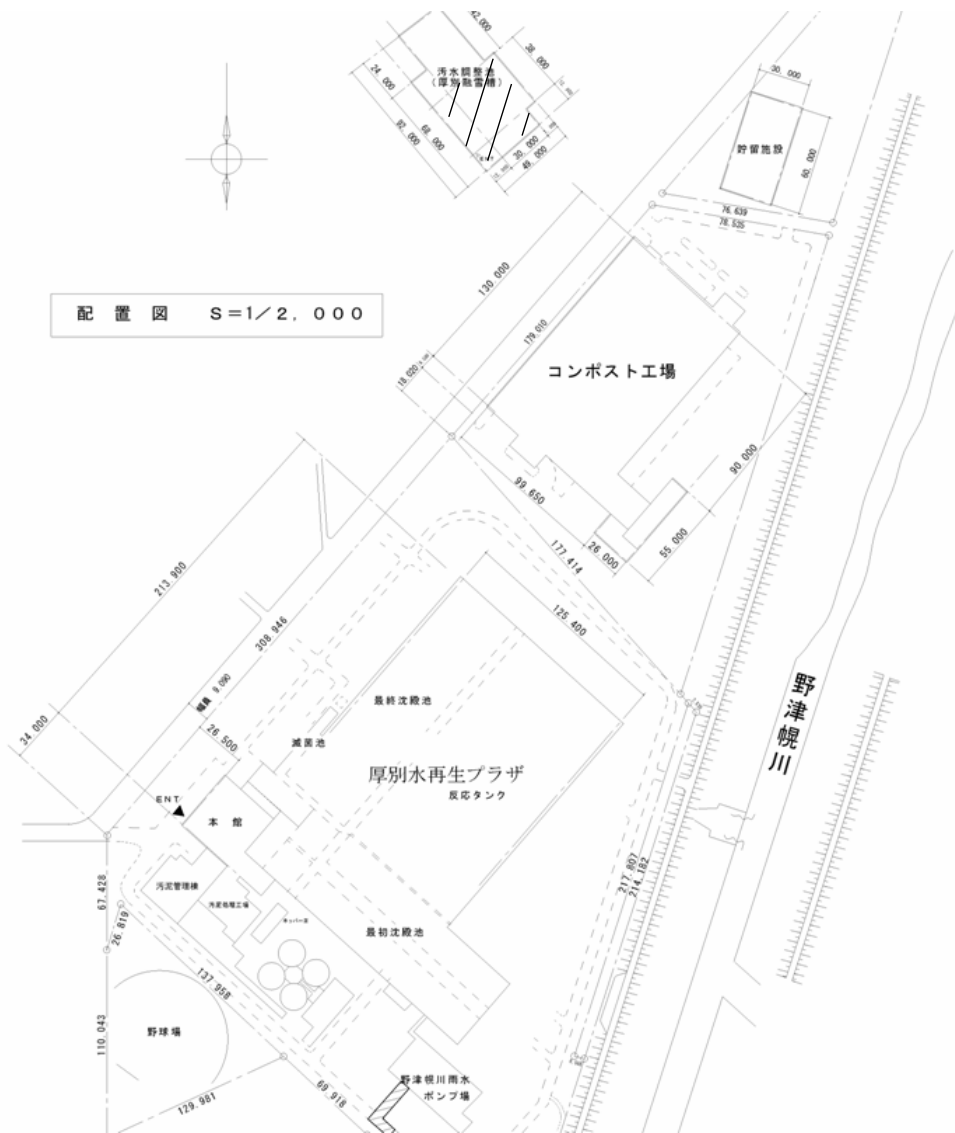

厚別区厚別町山本645番地18

配置図 S=1/2,000

対象箇所を斜線で示す。

業務名 厚別融雪槽清掃業務

厚別融雪槽 位置図

対象箇所を斜線で示す。

業務名 厚別融雪槽清掃業務

厚別融雪槽 調整池参考図

対象箇所を斜線で示す。

業務名 厚別融雪槽清掃業務

厚別融雪槽 1階参考図

対象箇所を斜線で示す。

業務名 厚別融雪槽清掃業務

厚別融雪槽 施設断面参考図