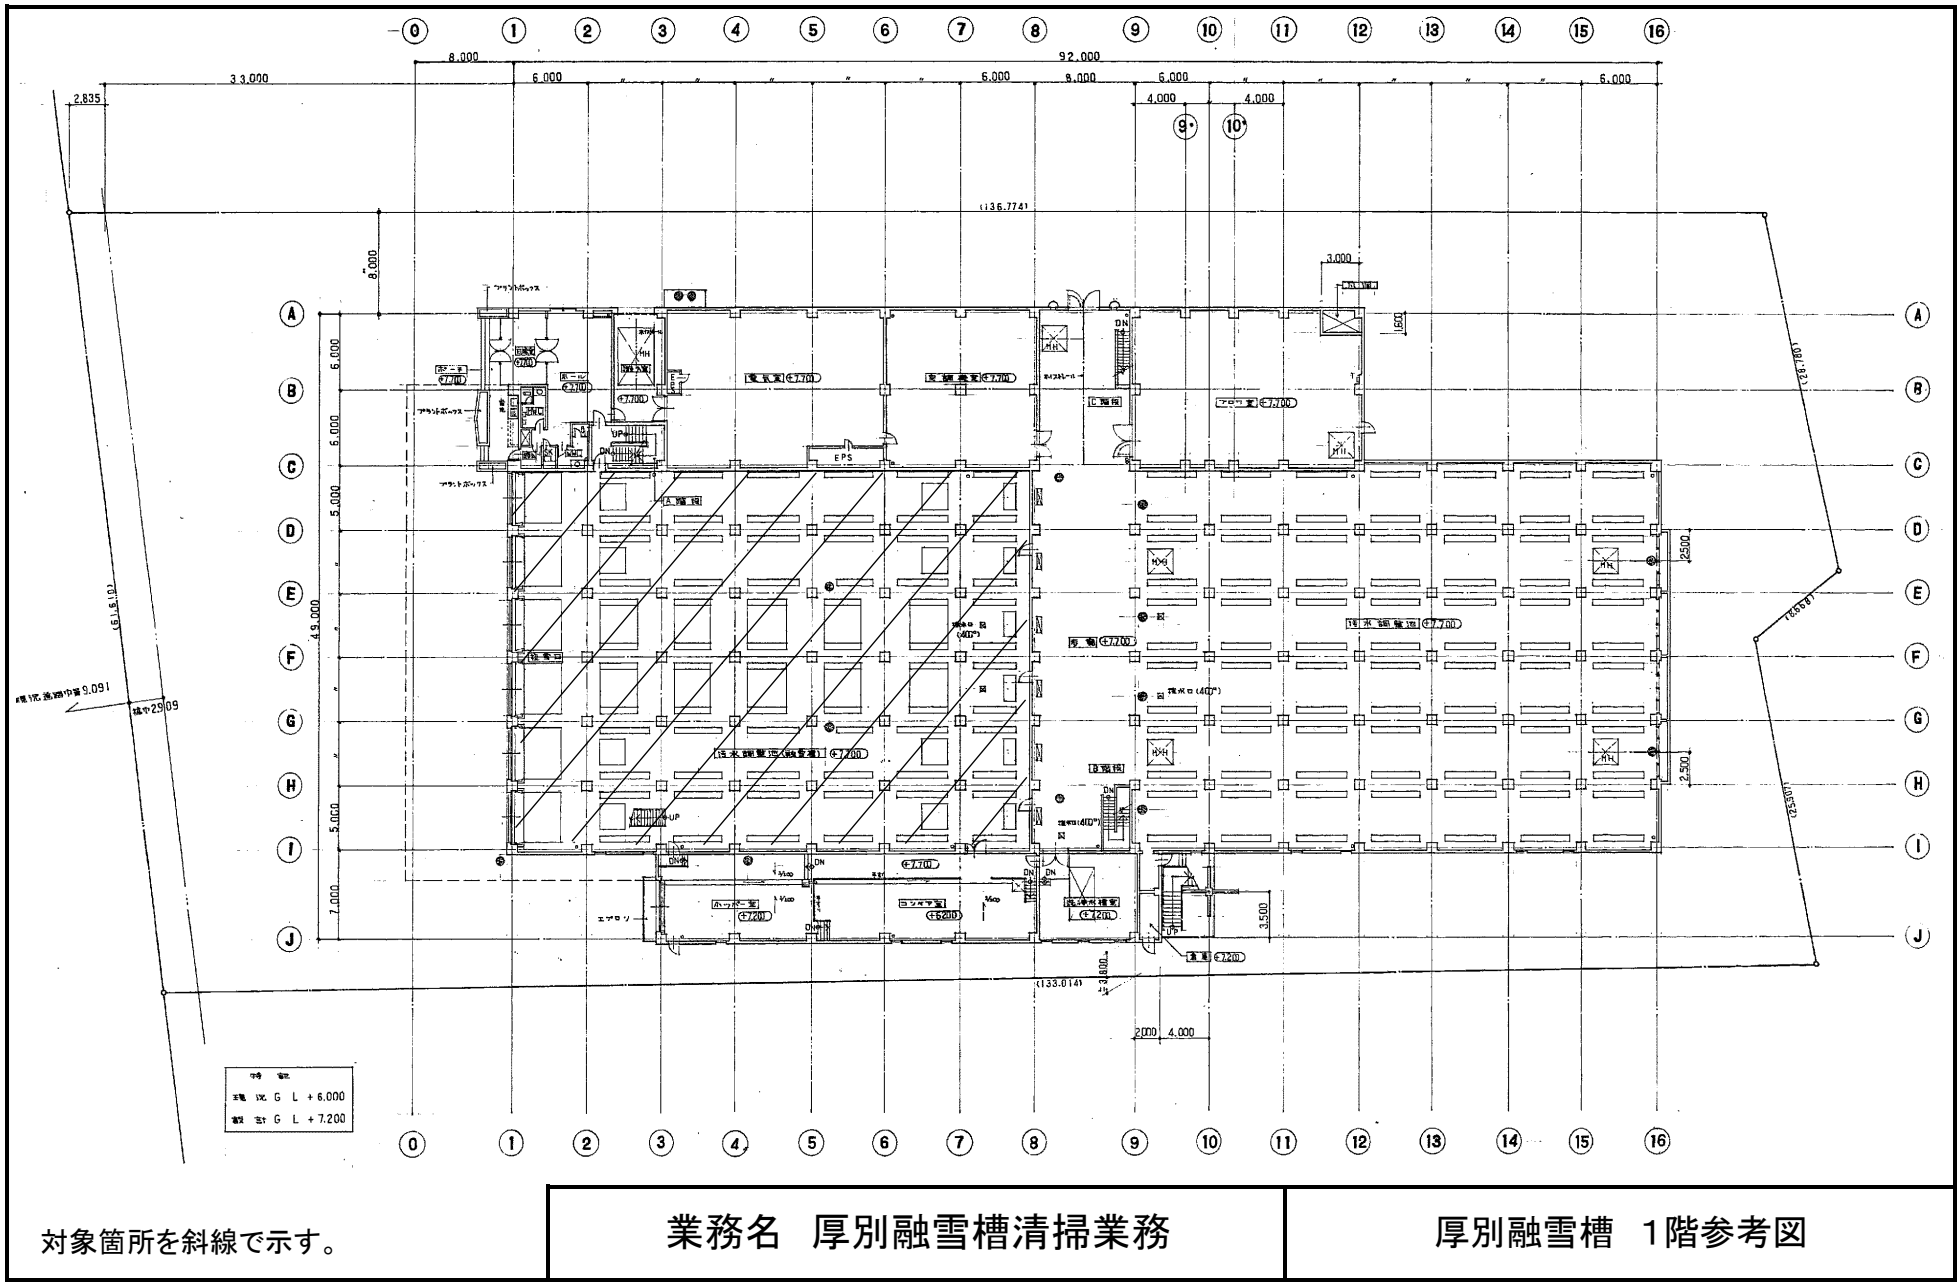

厚別区厚別町山本645番地18

配置図 S=1/2,000

対象箇所を斜線で示す。

業務名 厚別融雪槽清掃業務

厚別融雪槽 位置図

対象箇所を斜線で示す。

業務名 厚別融雪槽清掃業務

厚別融雪槽 調整池参考図

対象箇所を斜線で示す。

業務名 厚別融雪槽清掃業務

厚別融雪槽 1階参考図

対象箇所を斜線で示す。

業務名 厚別融雪槽清掃業務

厚別融雪槽 施設断面参考図