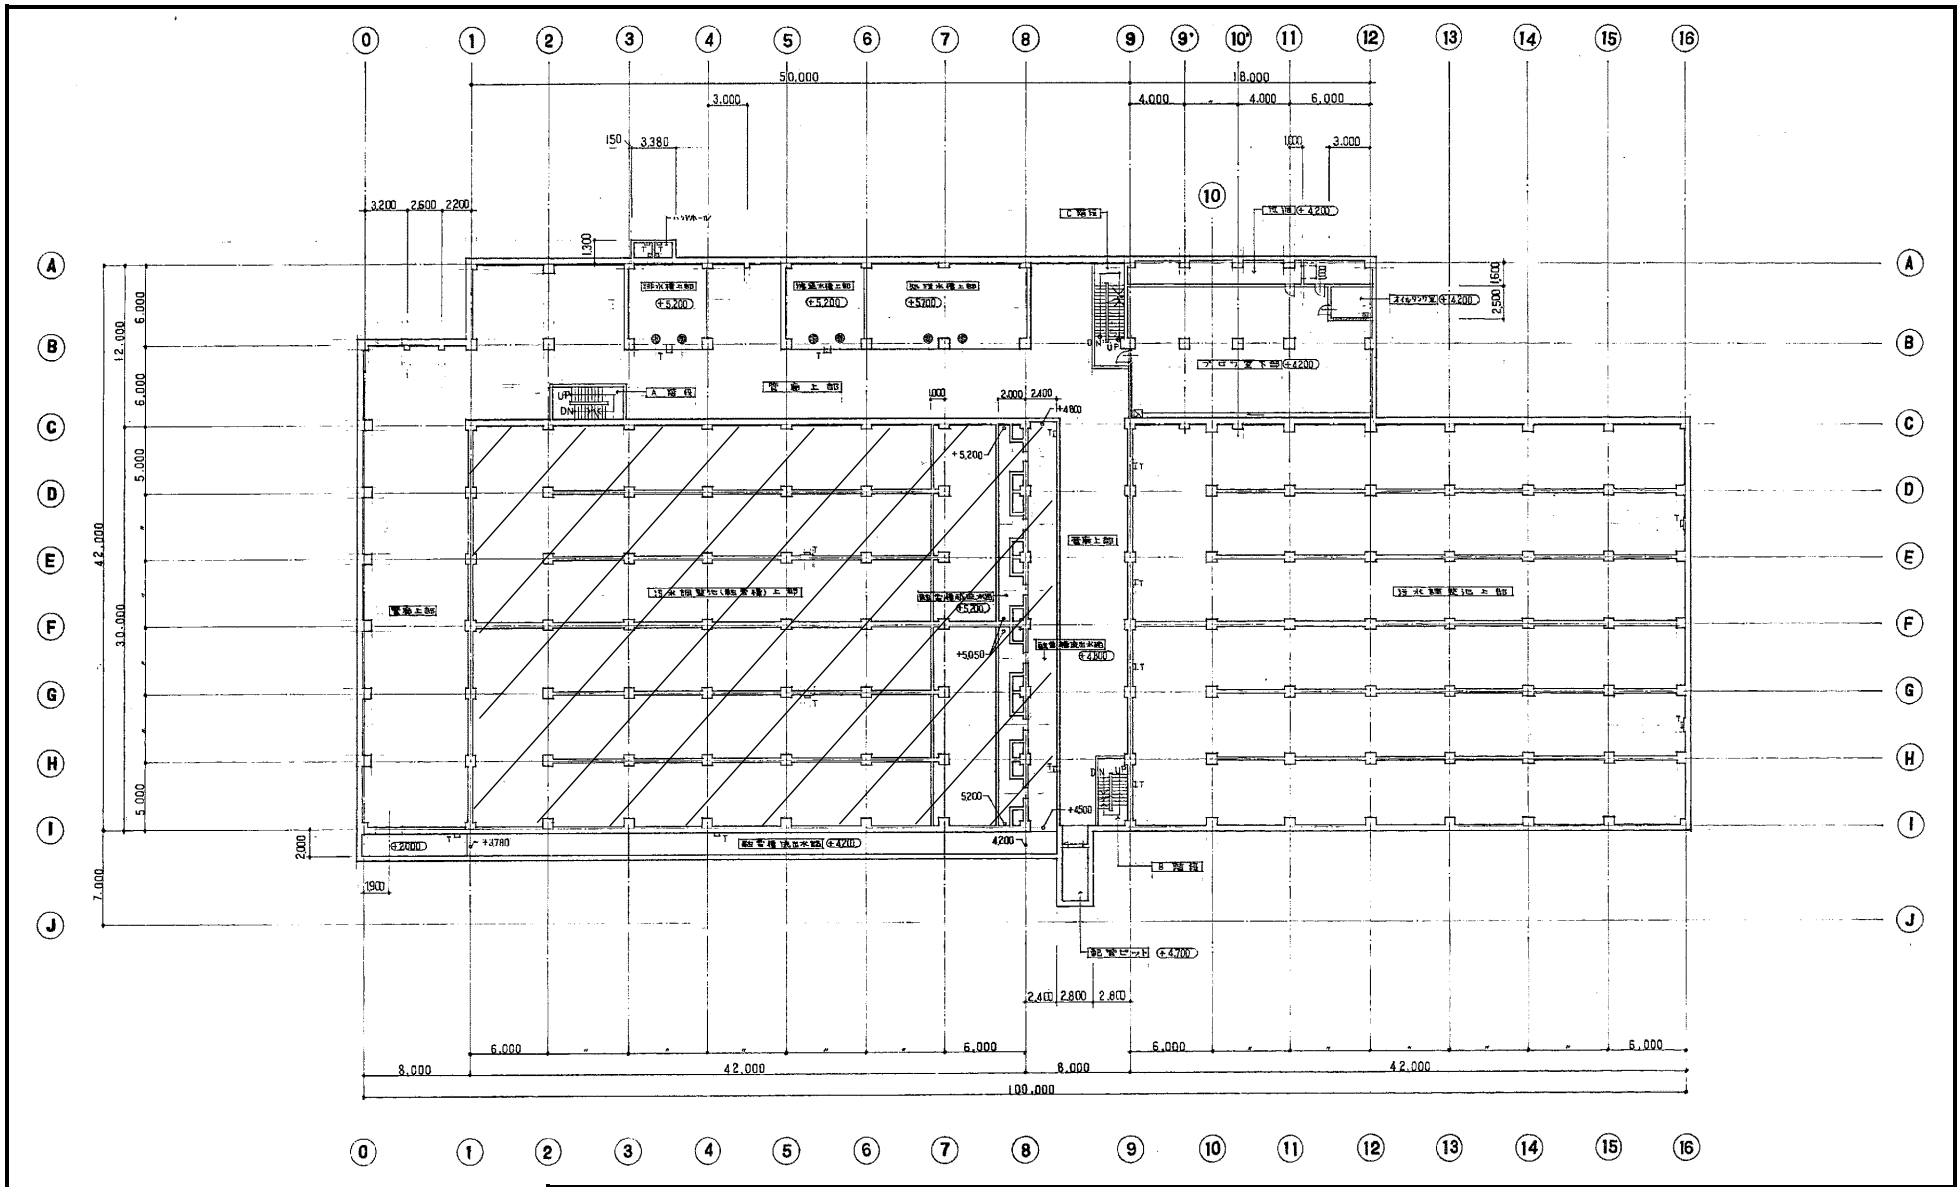

厚別区厚別町山本645番地18

配置図 S=1/2,000

対象箇所を斜線で示す。

業務名 厚別融雪槽清掃業務

厚別融雪槽 位置図

対象箇所を斜線で示す。

業務名 厚別融雪槽清掃業務

厚別融雪槽 調整池参考図

対象箇所を斜線で示す。

業務名 厚別融雪槽清掃業務

厚別融雪槽 1階参考図

対象箇所を斜線で示す。

業務名 厚別融雪槽清掃業務

厚別融雪槽 施設断面参考図