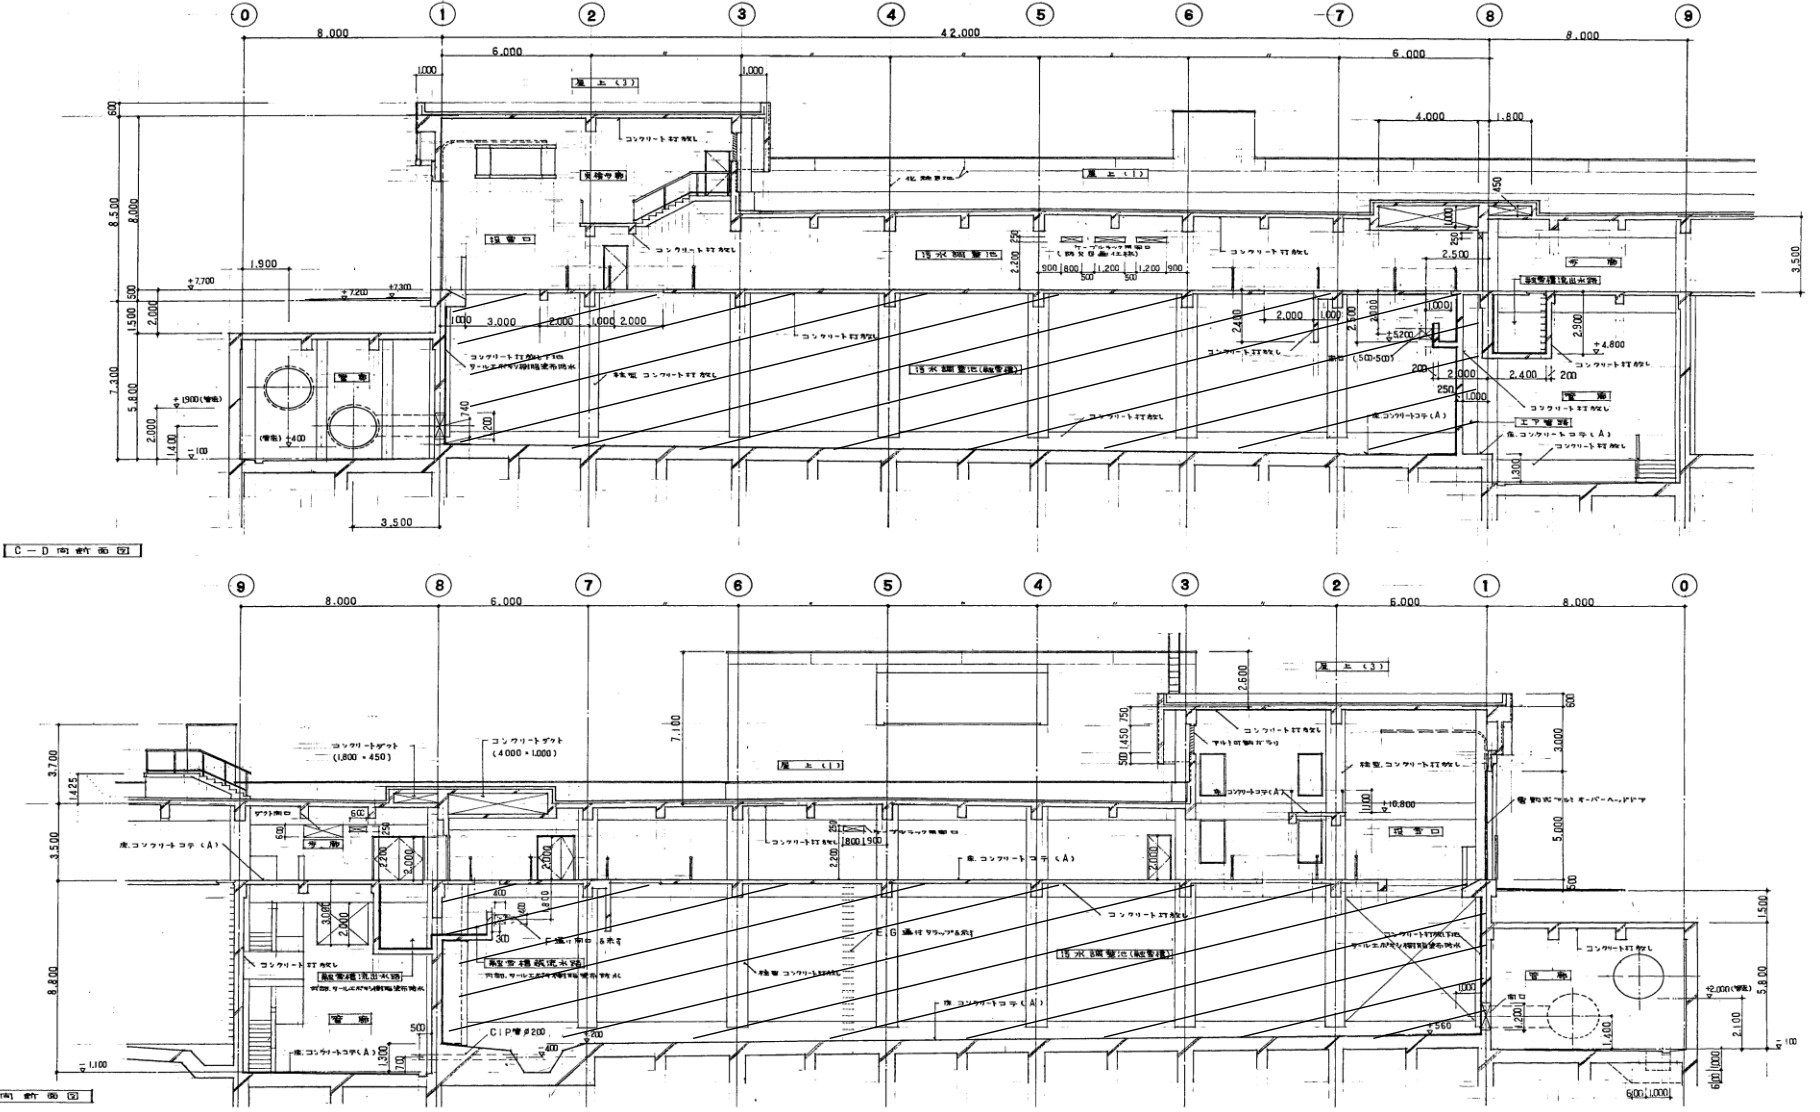

厚別区厚別町山本645番地18

配置図 S=1/2,000

対象箇所を斜線で示す。

業務名 厚別融雪槽清掃業務

厚別融雪槽 位置図

対象箇所を斜線で示す。

業務名 厚別融雪槽清掃業務

厚別融雪槽 調整池参考図

対象箇所を斜線で示す。

業務名 厚別融雪槽清掃業務

厚別融雪槽 1階参考図

対象箇所を斜線で示す。

業務名 厚別融雪槽清掃業務

厚別融雪槽 施設断面参考図