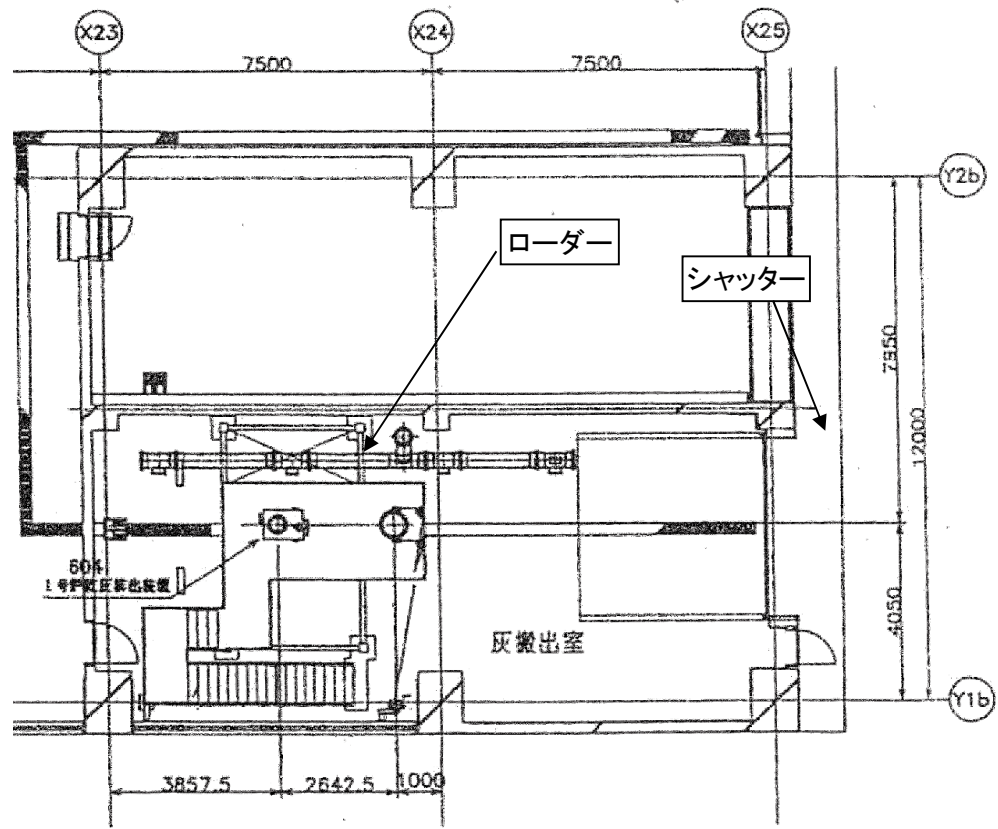

東部スラッジセンター 位置図

平面図

立面図

東部スラッジセンター 灰搬出室