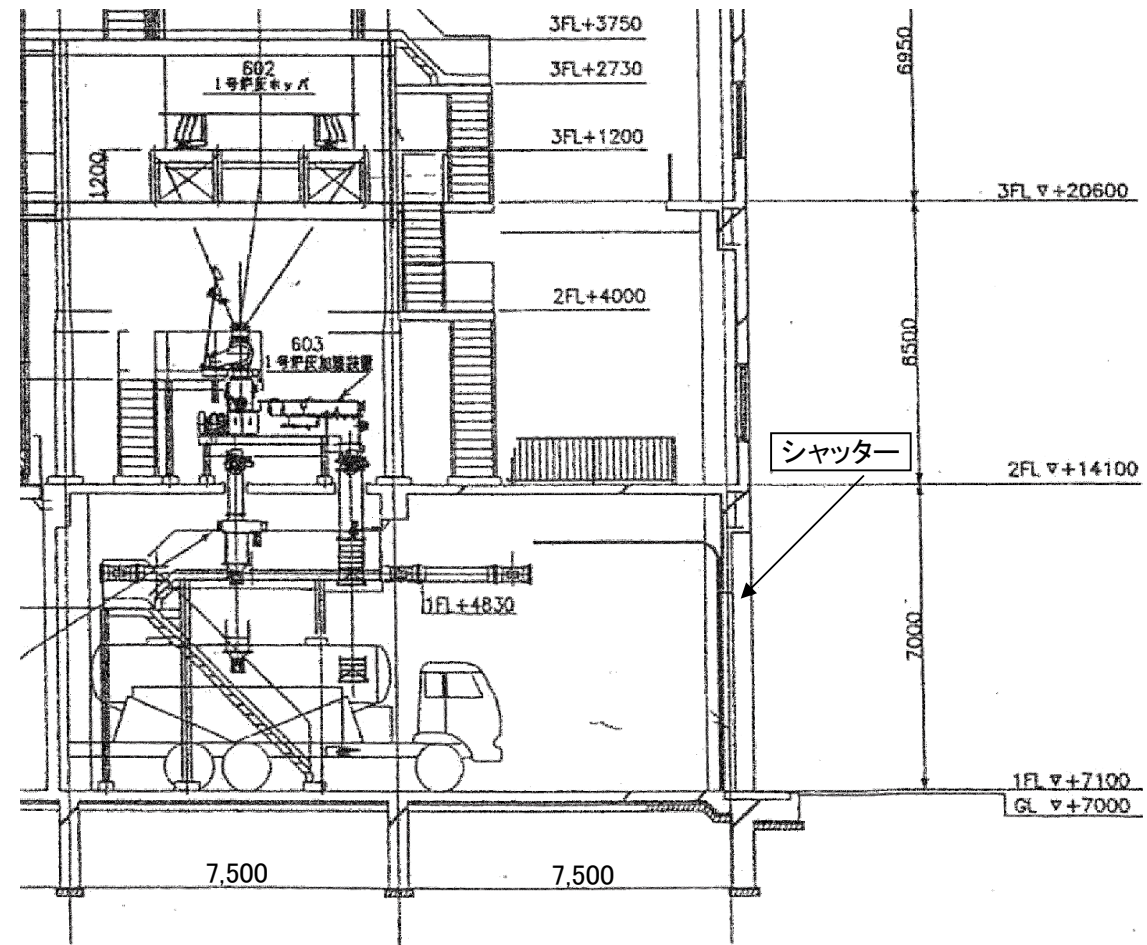

東部スラッジセンター 位置図

平面図

立面図

東部スラッジセンター 灰搬出室