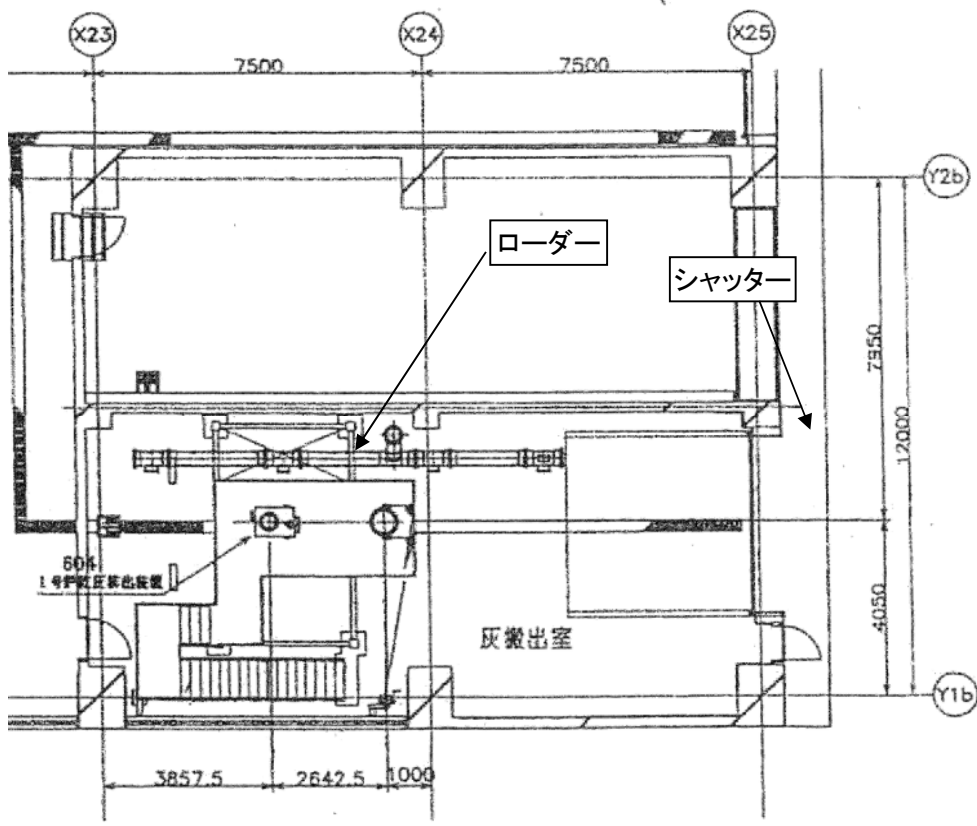

東部スラッジセンター 位置図

平面図

立面図

東部スラッジセンター 灰搬出室