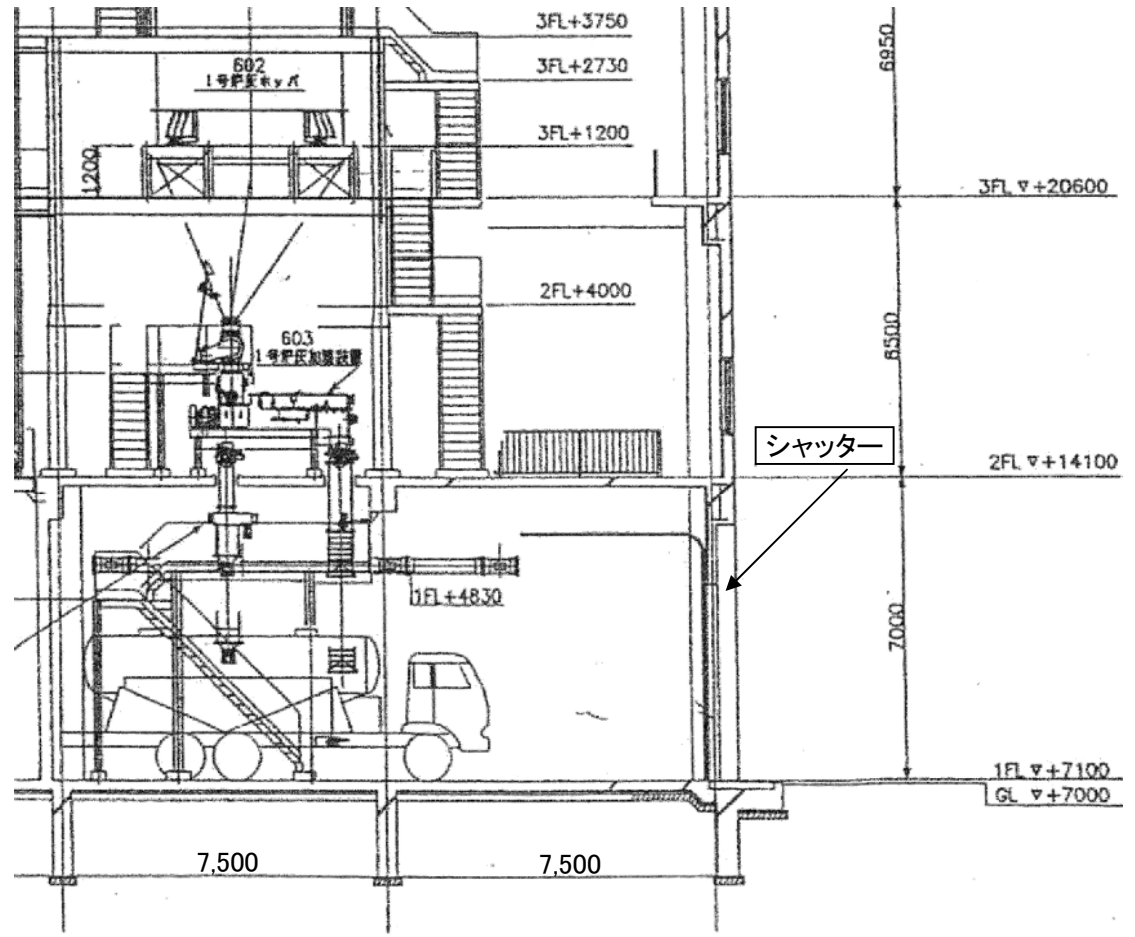

東部スラッジセンター 位置図

平面図

立面図

東部スラッジセンター 灰搬出室