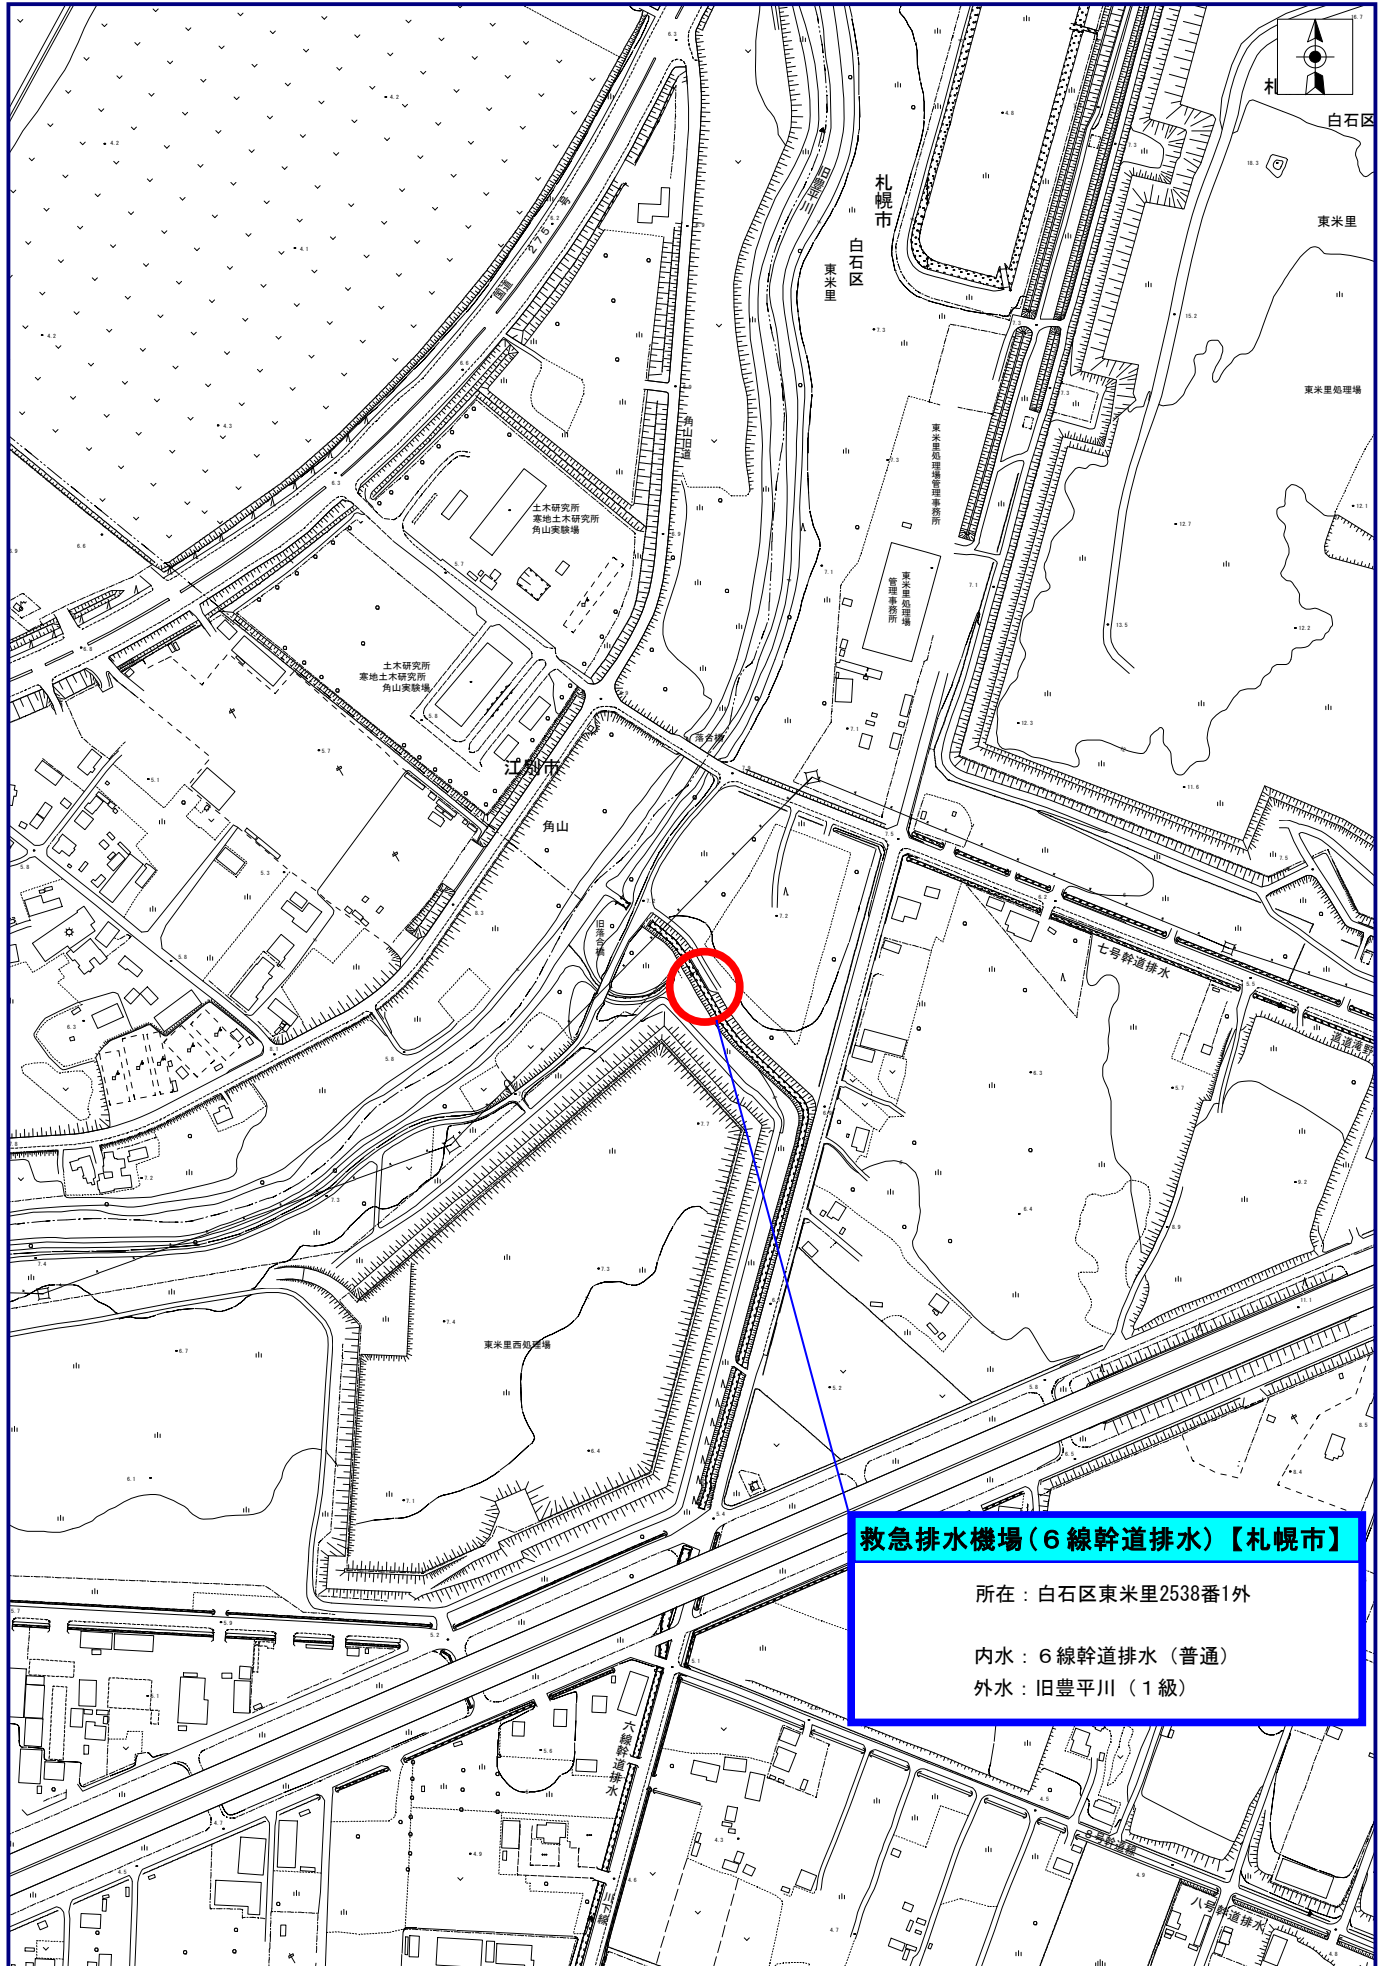

救急排水機場(6線幹道排水)

**救急排水機場(6線幹道排水)【札幌市】**  
所在：白石区東米里2538番1外  
内水：6線幹道排水(普通)  
外水：旧豊平川(1級)