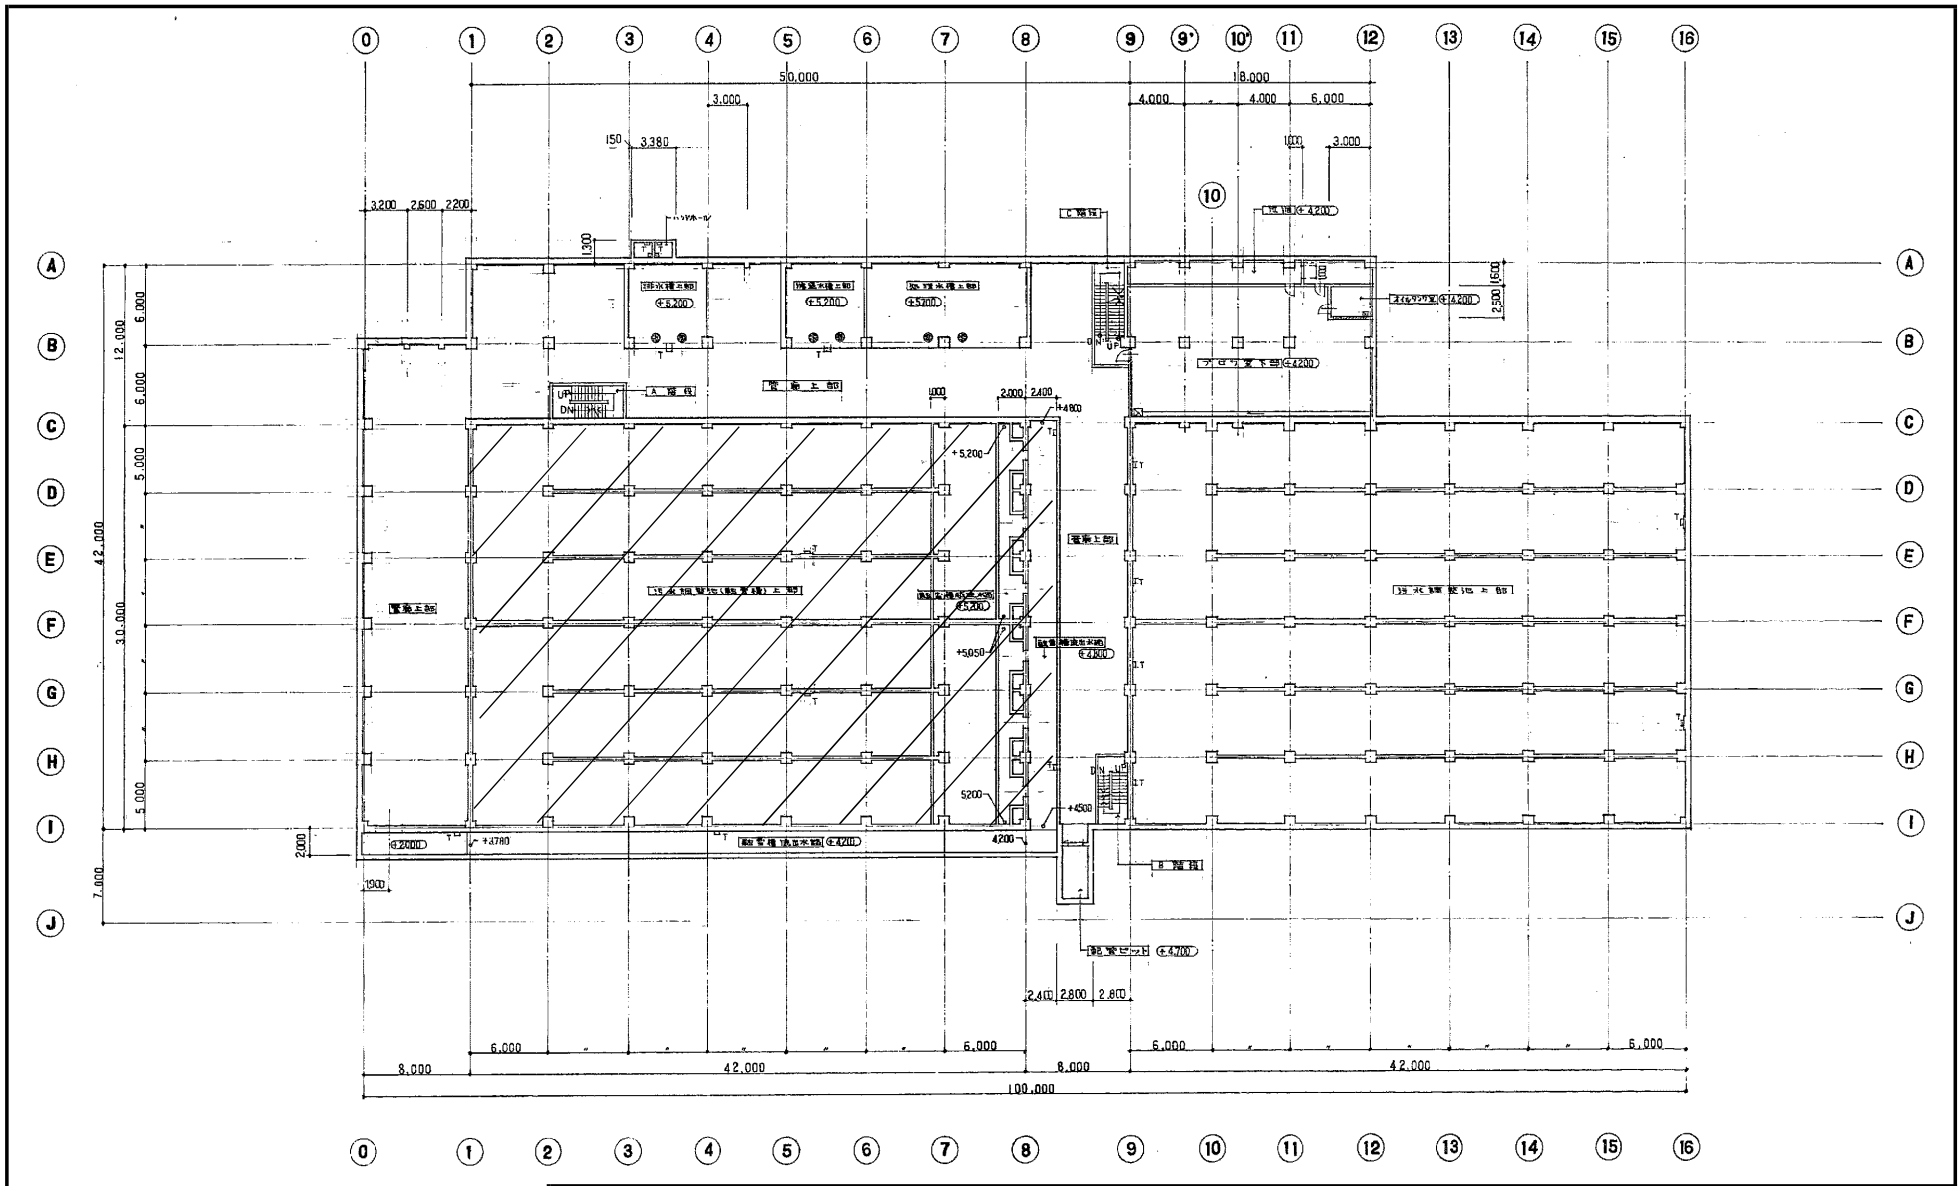

厚別区厚別町山本645番地18

対象箇所を斜線で示す。

業務名 厚別融雪槽清掃業務

厚別融雪槽 位置図

対象箇所を斜線で示す。

業務名 厚別融雪槽清掃業務

厚別融雪槽 調整池参考図

C-D 向断面図

H-I 向断面図

対象箇所を斜線で示す。

業務名 厚別融雪槽清掃業務

厚別融雪槽 施設断面参考図