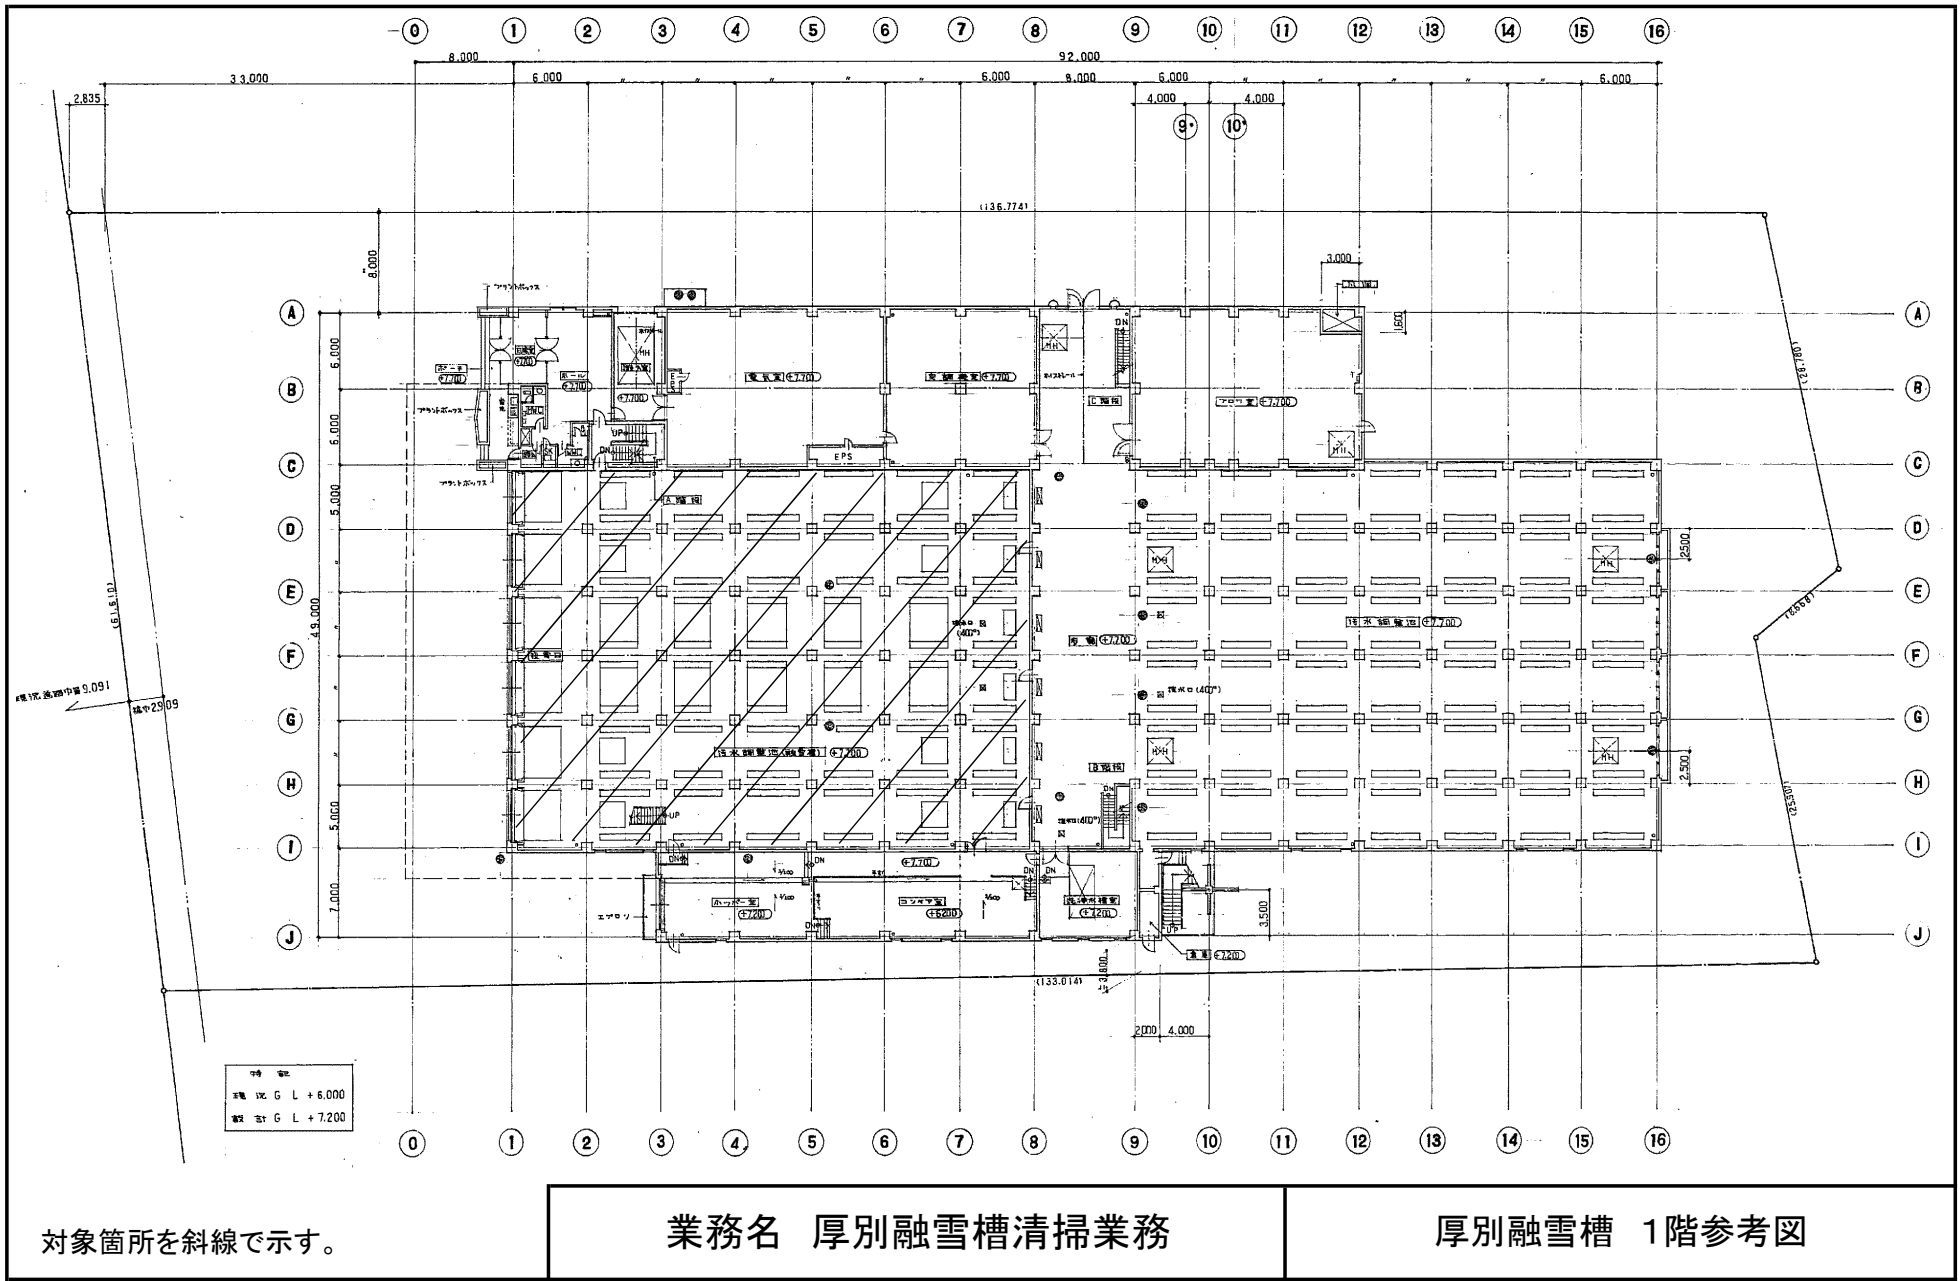

厚別区厚別町山本645番地18

対象箇所を斜線で示す。

業務名 厚別融雪槽清掃業務

厚別融雪槽 位置図

対象箇所を斜線で示す。

業務名 厚別融雪槽清掃業務

厚別融雪槽 調整池参考図

C-D 向断面図

H-I 向断面図

対象箇所を斜線で示す。

業務名 厚別融雪槽清掃業務

厚別融雪槽 施設断面参考図