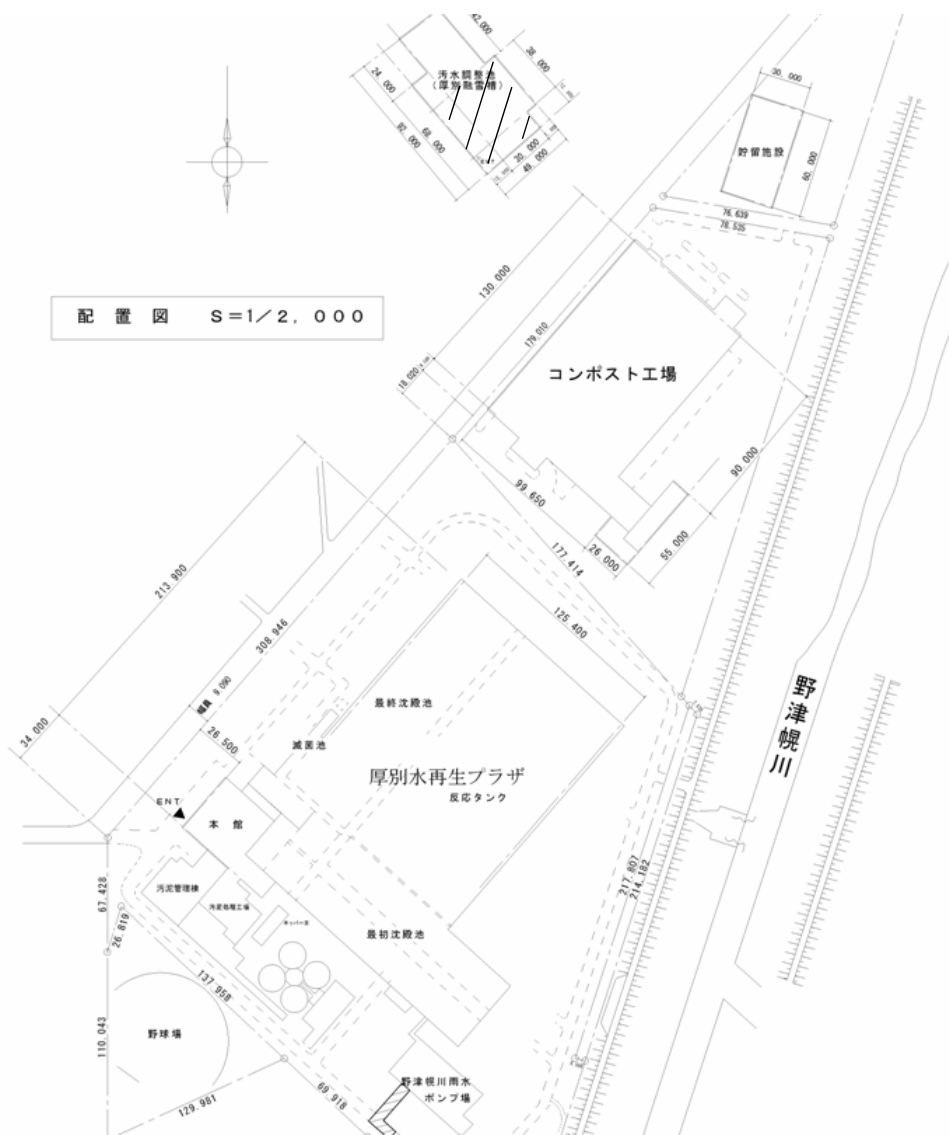

厚別区厚別町山本645番地18

対象箇所を斜線で示す。

業務名 厚別融雪槽清掃業務

厚別融雪槽 位置図

対象箇所を斜線で示す。

業務名 厚別融雪槽清掃業務

厚別融雪槽 調整池参考図

C-D 向断面図

H-I 向断面図

対象箇所を斜線で示す。

業務名 厚別融雪槽清掃業務

厚別融雪槽 施設断面参考図