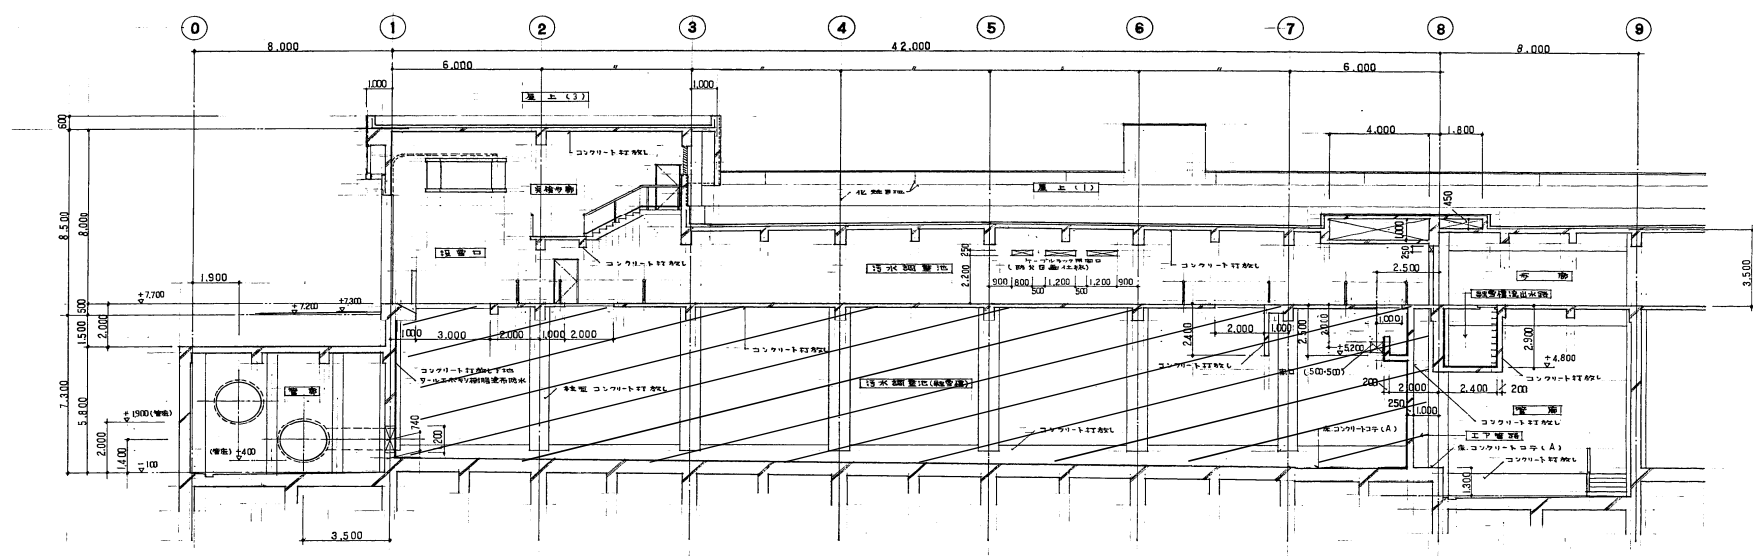

厚別区厚別町山本645番地18

対象箇所を斜線で示す。

業務名 厚別融雪槽清掃業務

厚別融雪槽 位置図

対象箇所を斜線で示す。

業務名 厚別融雪槽清掃業務

厚別融雪槽 調整池参考図

C-D 向断面図

H-I 向断面図

対象箇所を斜線で示す。

業務名 厚別融雪槽清掃業務

厚別融雪槽 施設断面参考図