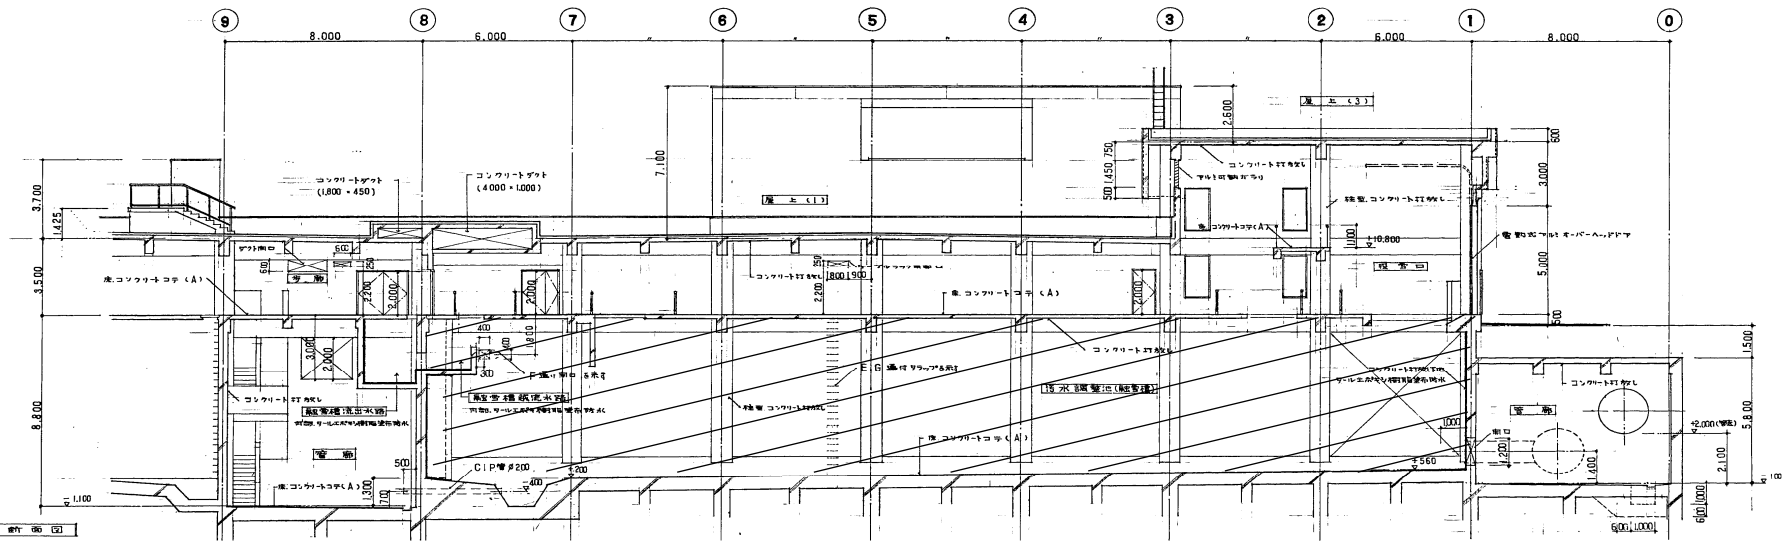

厚別区厚別町山本645番地18

対象箇所を斜線で示す。

業務名 厚別融雪槽清掃業務

厚別融雪槽 位置図

対象箇所を斜線で示す。

業務名 厚別融雪槽清掃業務

厚別融雪槽 調整池参考図

C-D 向断面図

H-I 向断面図

対象箇所を斜線で示す。

業務名 厚別融雪槽清掃業務

厚別融雪槽 施設断面参考図