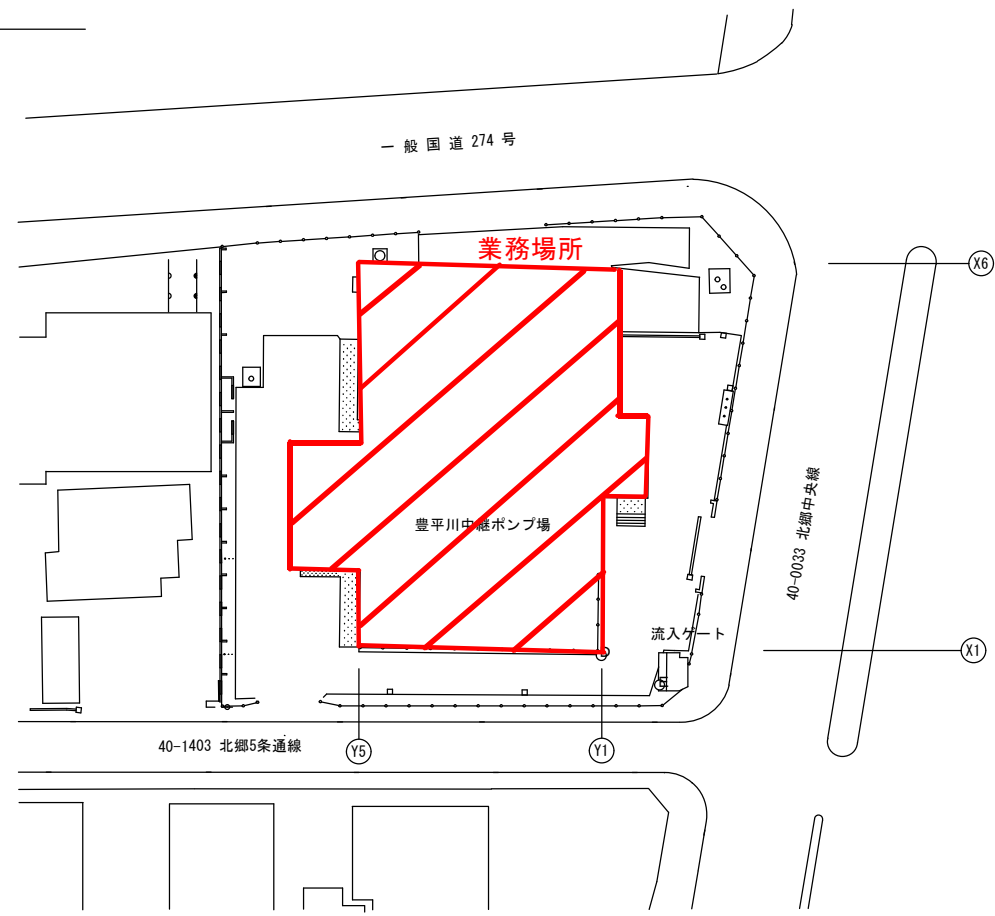

位置図

豊平川中継ポンプ場
札幌市白石区北郷5条7丁目2番25号

配置図

豊平川中継ポンプ場

しゅん功図			
工事名			
図面名称	位置図・配置図	縮尺	ノースケール
受注者			
工期	製図	図面	/