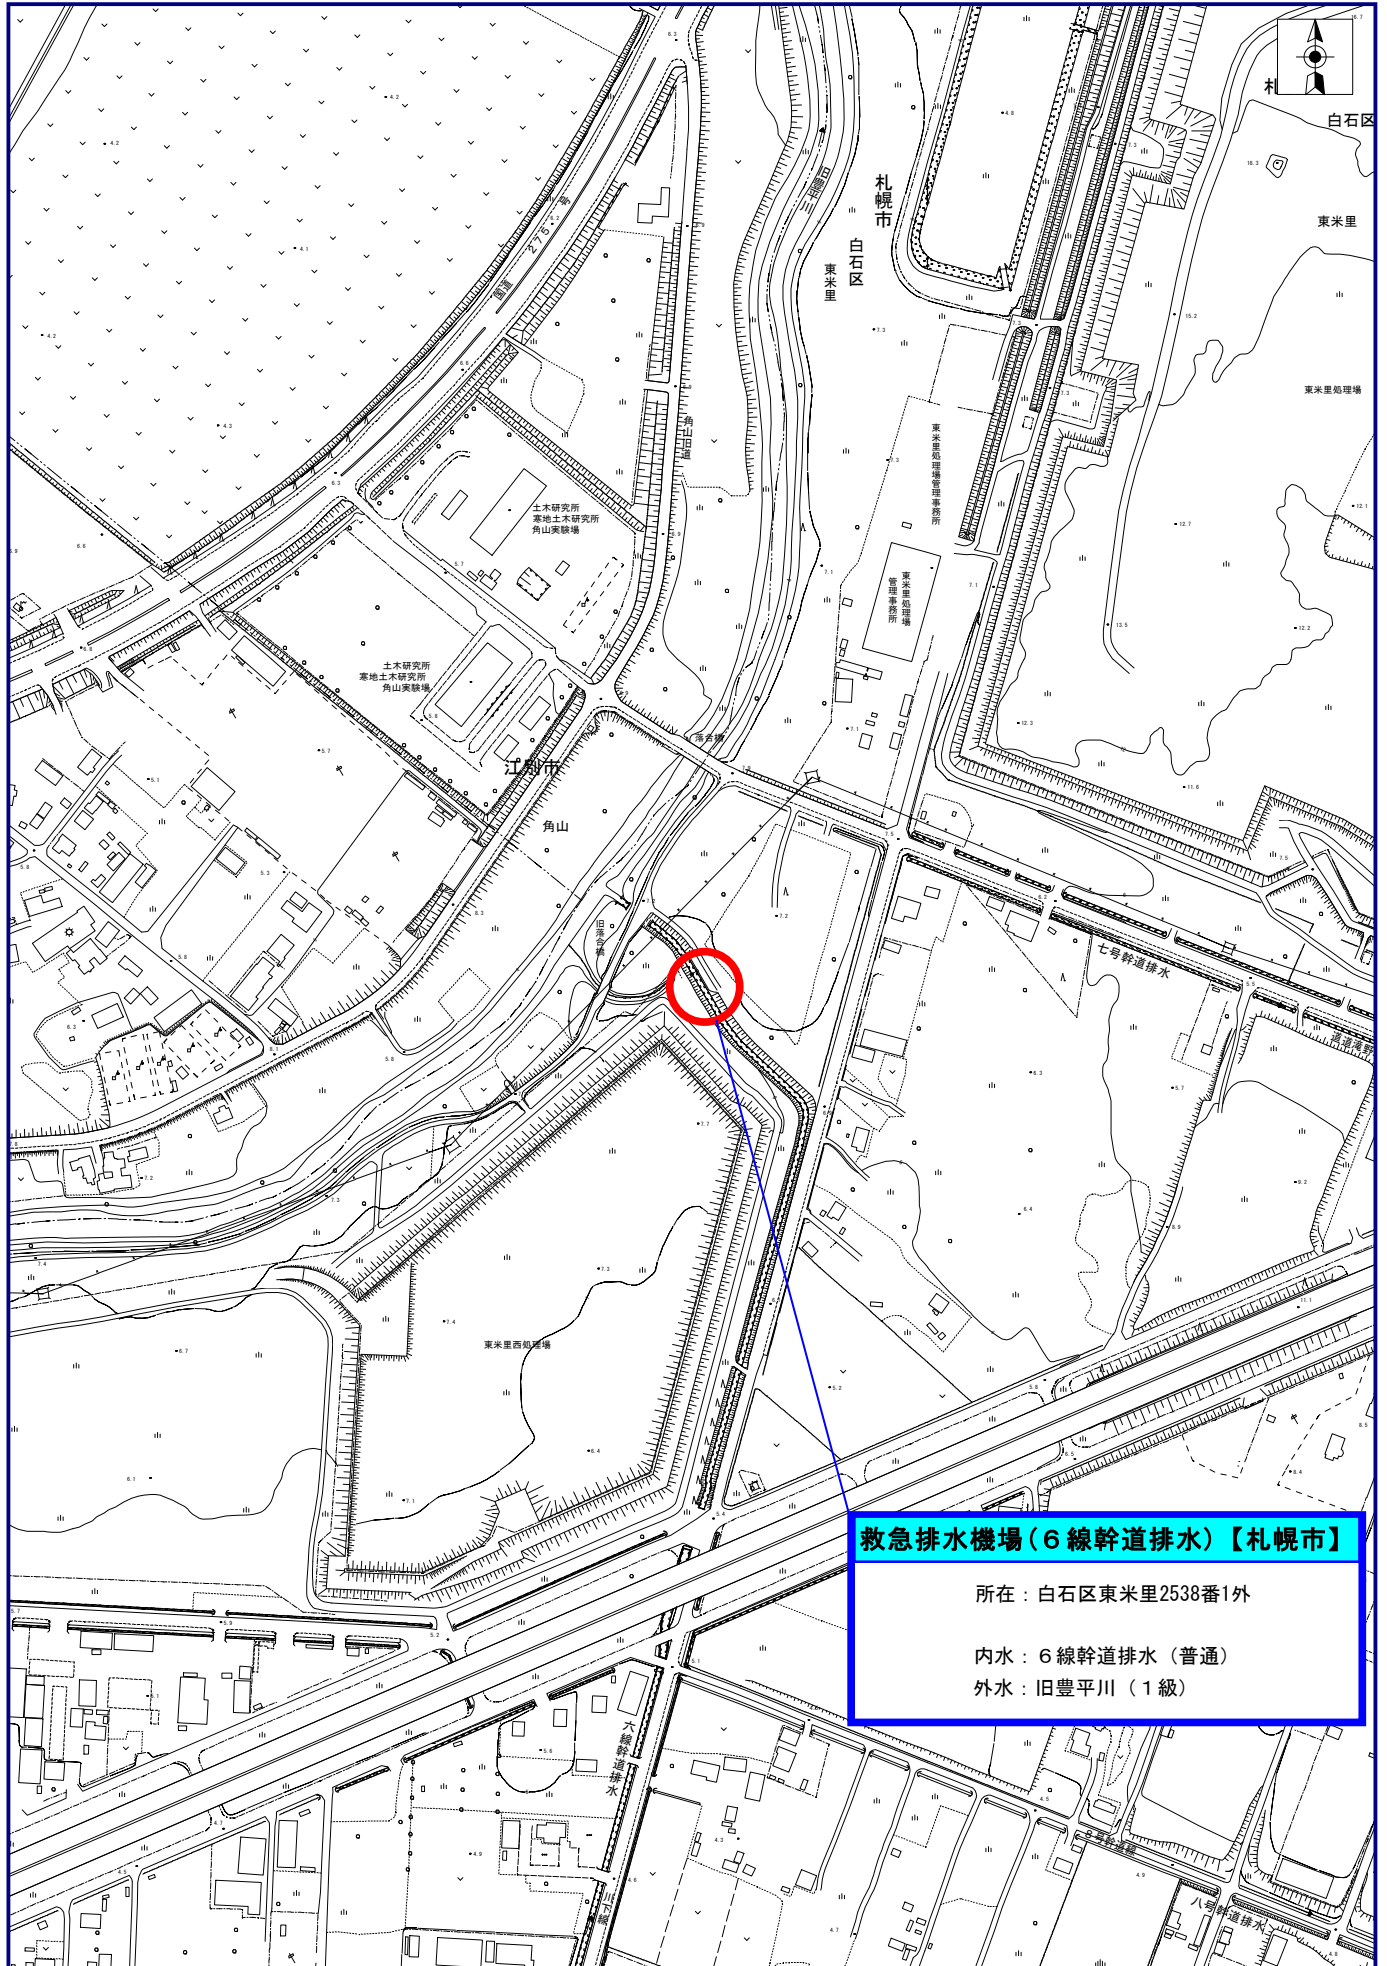

救急排水機場(6線幹道排水)

救急排水機場(6線幹道排水)【札幌市】
所在：白石区東米里2538番1外
内水：6線幹道排水(普通)
外水：旧豊平川(1級)