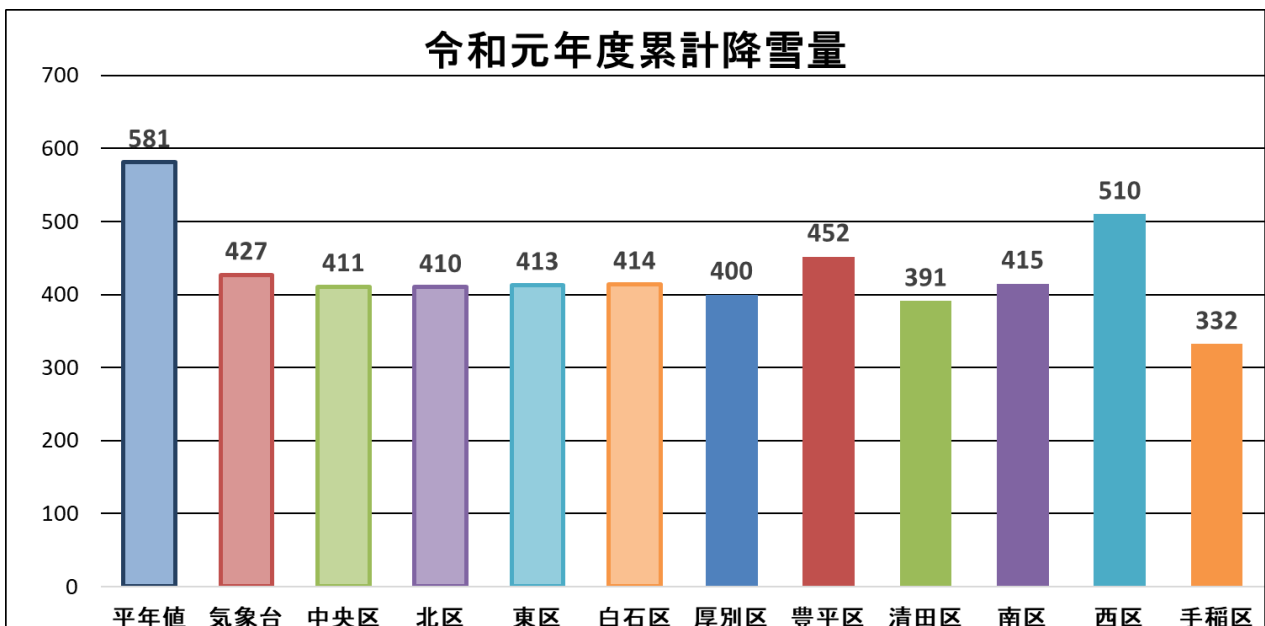

## 札幌市の降雪量

札幌管区気象台によると、令和2年度の累計降雪量は、令和3年4月1日現在で331 cmとなっております。平年値（577 cm）を大きく下回るとともに、令和元年度の約8割の降雪量となるなど、例年と比べて降雪の少ない年となりました。

※ 各数値は札幌市HP「札幌市内の累計降雪量」より抜粋

アドレス [https://www.city.sapporo.jp/kensetsu/yuki/ac\\_snow.html](https://www.city.sapporo.jp/kensetsu/yuki/ac_snow.html)

## 令和2年度 福祉除雪申込世帯数及び利用世帯数

区	申込世帯数			利用世帯数		
	R元年度	R2年度	増減	R元年度	R2年度	増減
中央区	249	246	▲ 3	237	238	1
北区	896	897	1	844	851	7
東区	590	567	▲ 23	565	550	▲ 15
白石区	368	386	18	347	357	10
厚別区	431	434	3	420	415	▲ 5
豊平区	474	485	11	443	456	13
清田区	441	463	22	423	444	21
南区	710	707	▲ 3	681	675	▲ 6
西区	673	642	▲ 31	646	611	▲ 35
手稲区	621	648	27	596	620	24
合計	5,453	5,475	22	5,202	5,217	15