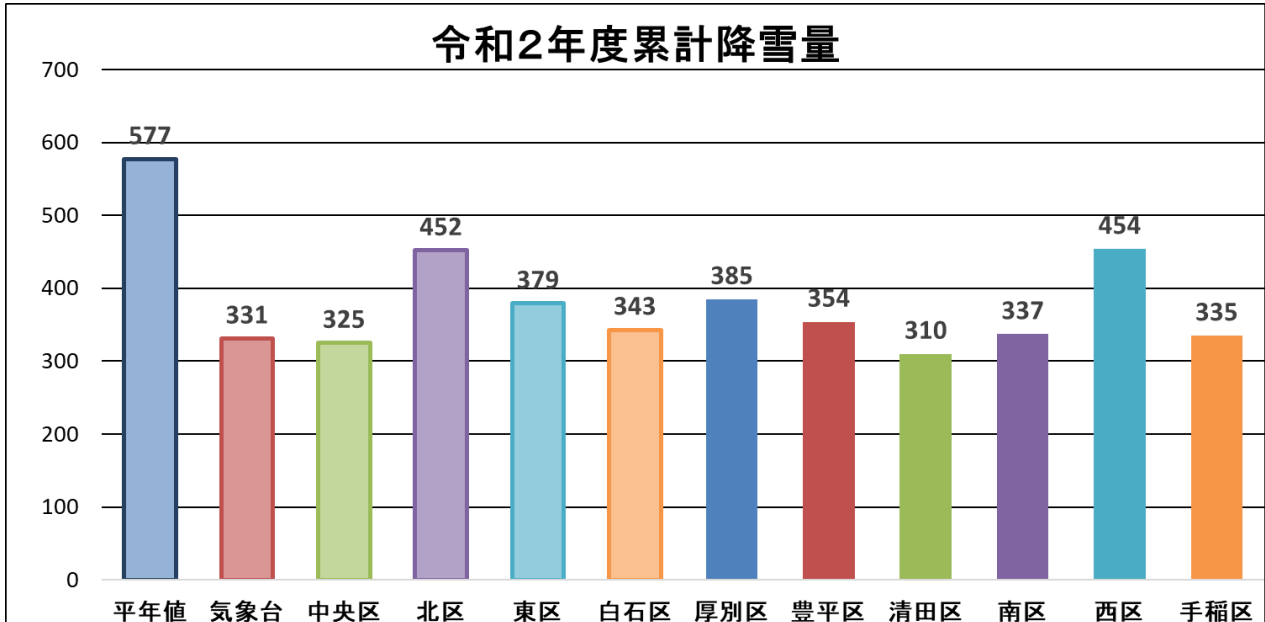

## 札幌市の降雪量

札幌管区気象台によると、令和2年度の累計降雪量は、令和3年4月1日現在で331 cmとなっております。平年値（577 cm）を大きく下回るとともに、令和元年度の約8割の降雪量となるなど、例年と比べて降雪の少ない年となりました。

※ 各数値は札幌市HP「札幌市内の累計降雪量」より抜粋

アドレス [https://www.city.sapporo.jp/kensetsu/yuki/ac\\_snow.html](https://www.city.sapporo.jp/kensetsu/yuki/ac_snow.html)

## 令和2年度 福祉除雪申込世帯数及び利用世帯数

区	申込世帯数			利用世帯数		
	R元年度	R2年度	増減	R元年度	R2年度	増減
中央区	249	246	▲ 3	237	238	1
北区	896	897	1	844	851	7
東区	590	567	▲ 23	565	550	▲ 15
白石区	368	386	18	347	357	10
厚別区	431	434	3	420	415	▲ 5
豊平区	474	485	11	443	456	13
清田区	441	463	22	423	444	21
南区	710	707	▲ 3	681	675	▲ 6
西区	673	642	▲ 31	646	611	▲ 35
手稲区	621	648	27	596	620	24
合計	5,453	5,475	22	5,202	5,217	15