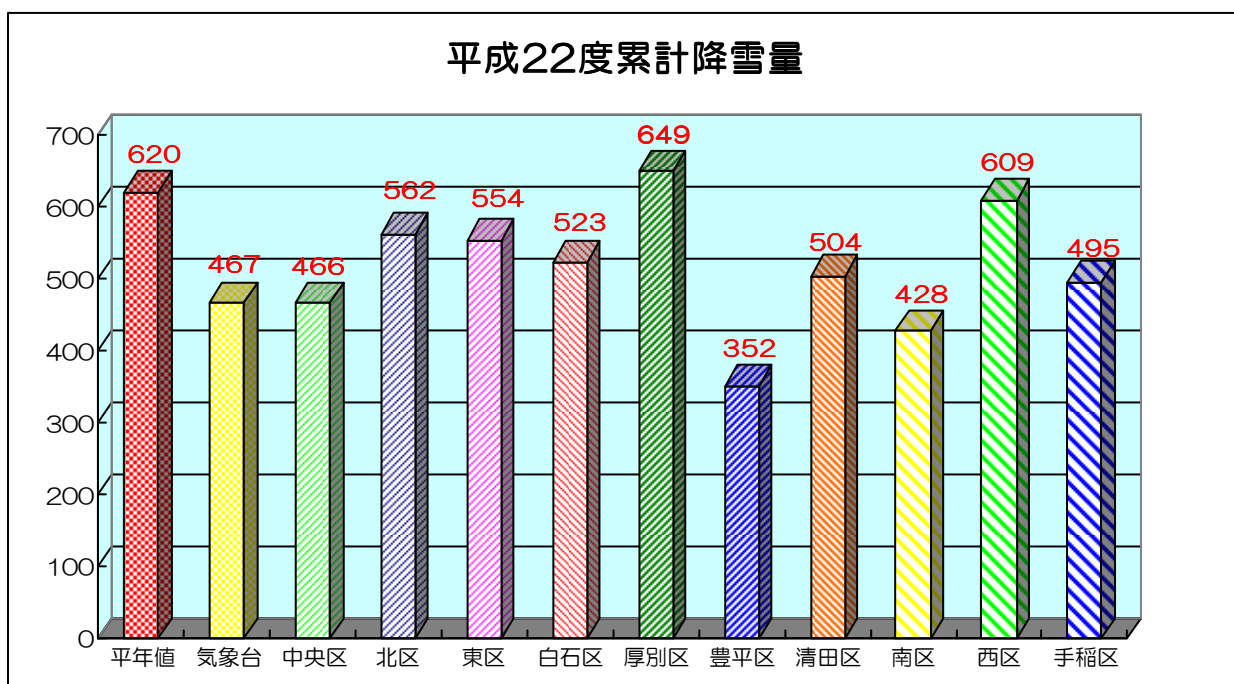

平成23年度 福祉除雪事業実施報告

1 札幌市の降雪量

札幌管区气象台によると、平成23年度の累計降雪量は、381 cmとなっております。年間を通して見ると札幌市では平年値（581cm）未満となっており、降雪量は少なめでした

平成23年度福祉除雪事業における利用世帯数について

区名	平成23年度(A)		平成22年度(B)	A-B	増加率(%)
	実施件数	うち継続	実施件数		
中央区	246	214	254	-8	-3.1%
北区	664	521	629	35	5.6%
東区	581	444	555	26	4.7%
白石区	324	267	322	2	0.6%
厚別区	299	224	259	40	15.4%
豊平区	407	341	418	-11	-2.6%
清田区	276	225	269	7	2.6%
南区	536	452	524	12	2.3%
西区	536	448	535	1	0.2%
手稲区	415	328	392	23	5.9%
合計	4,284	3,464	4,157	127	3.1%

※ 平成22年度に利用された世帯の83.3%が、平成23年度も引き続き利用されました。

23年度各区別協力員数について

○協力員数

(単位：人)

区	地域組織	学校等	福祉施設	NPO等	地域企業	防災協	合計
中央区	64		10	2	26	85	187
	34.2%		5.3%	1.1%	13.9%	45.5%	100%
北区	195			28	75	8	306
	63.7%			9.2%	24.5%	2.6%	100%
東区	212				102	49	363
	58.4%				28.1%	13.5%	100%
白石区	99				127	16	242
	40.9%				52.5%	6.6%	100%
厚別区	104		12	4		25	145
	71.7%		8.3%	2.8%		17.2%	100%
豊平区	129	11	10	9	58	114	331
	39.0%	3.3%	3.0%	2.7%	17.5%	34.4%	100%
清田区	130	54	9		19	31	243
	53.5%	22.2%	3.7%		7.8%	12.8%	100%
南区	286	33		34	16	138	507
	56.4%	6.5%		6.7%	3.2%	27.2%	100%
西区	256		15	1	31	26	329
	77.8%		4.6%	0.3%	9.4%	7.9%	100%
手稲区	178			35	22	37	272
	65.4%			12.9%	8.1%	13.6%	100%
23年度全市	1,653	98	56	113	476	529	2,925
構成比	56.5%	3.4%	1.9%	3.9%	16.3%	18.1%	100%
22年度全市	1,584	120	91	71	469	569	2,904
構成比	54.5%	4.1%	3.1%	2.4%	16.2%	19.6%	100%