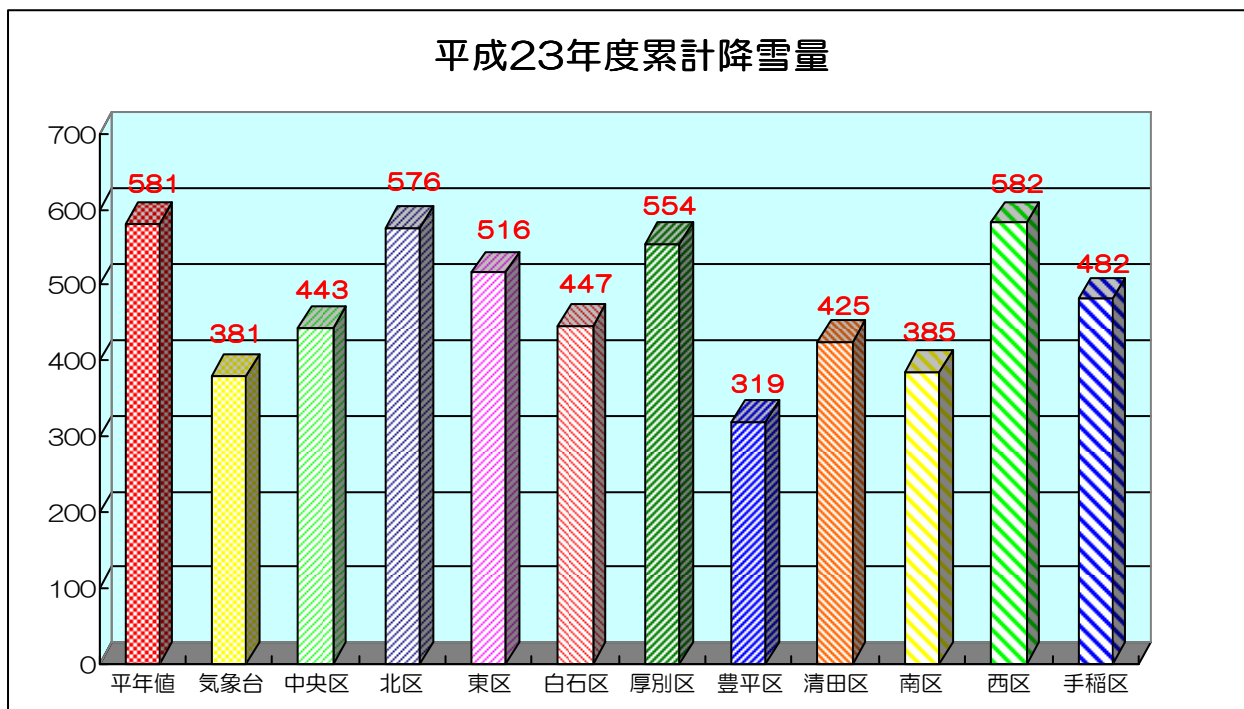

平成23年度 福祉除雪事業実施報告

1 札幌市の降雪量

札幌管区气象台によると、平成23年度の累計降雪量は、381 cmとなっております。年間を通して見ると札幌市では平年値（581cm）未満となっており、降雪量は少なめでした

平成23年度福祉除雪事業における利用世帯数について

区名	平成23年度(A)		平成22年度(B)	A-B	増加率(%)
	実施件数	うち継続	実施件数		
中央区	246	214	254	-8	-3.1%
北区	664	521	629	35	5.6%
東区	581	444	555	26	4.7%
白石区	324	267	322	2	0.6%
厚別区	299	224	259	40	15.4%
豊平区	407	341	418	-11	-2.6%
清田区	276	225	269	7	2.6%
南区	536	452	524	12	2.3%
西区	536	448	535	1	0.2%
手稲区	415	328	392	23	5.9%
合計	4,284	3,464	4,157	127	3.1%

※ 平成22年度に利用された世帯の83.3%が、平成23年度も引き続き利用されました。

23年度各区別協力員数について

○協力員数

(単位：人)

区	地域組織	学校等	福祉施設	NPO等	地域企業	防災協	合計
中央区	64		10	2	26	85	187
	34.2%		5.3%	1.1%	13.9%	45.5%	100%
北区	195			28	75	8	306
	63.7%			9.2%	24.5%	2.6%	100%
東区	212				102	49	363
	58.4%				28.1%	13.5%	100%
白石区	99				127	16	242
	40.9%				52.5%	6.6%	100%
厚別区	104		12	4		25	145
	71.7%		8.3%	2.8%		17.2%	100%
豊平区	129	11	10	9	58	114	331
	39.0%	3.3%	3.0%	2.7%	17.5%	34.4%	100%
清田区	130	54	9		19	31	243
	53.5%	22.2%	3.7%		7.8%	12.8%	100%
南区	286	33		34	16	138	507
	56.4%	6.5%		6.7%	3.2%	27.2%	100%
西区	256		15	1	31	26	329
	77.8%		4.6%	0.3%	9.4%	7.9%	100%
手稲区	178			35	22	37	272
	65.4%			12.9%	8.1%	13.6%	100%
23年度全市	1,653	98	56	113	476	529	2,925
構成比	56.5%	3.4%	1.9%	3.9%	16.3%	18.1%	100%
22年度全市	1,584	120	91	71	469	569	2,904
構成比	54.5%	4.1%	3.1%	2.4%	16.2%	19.6%	100%