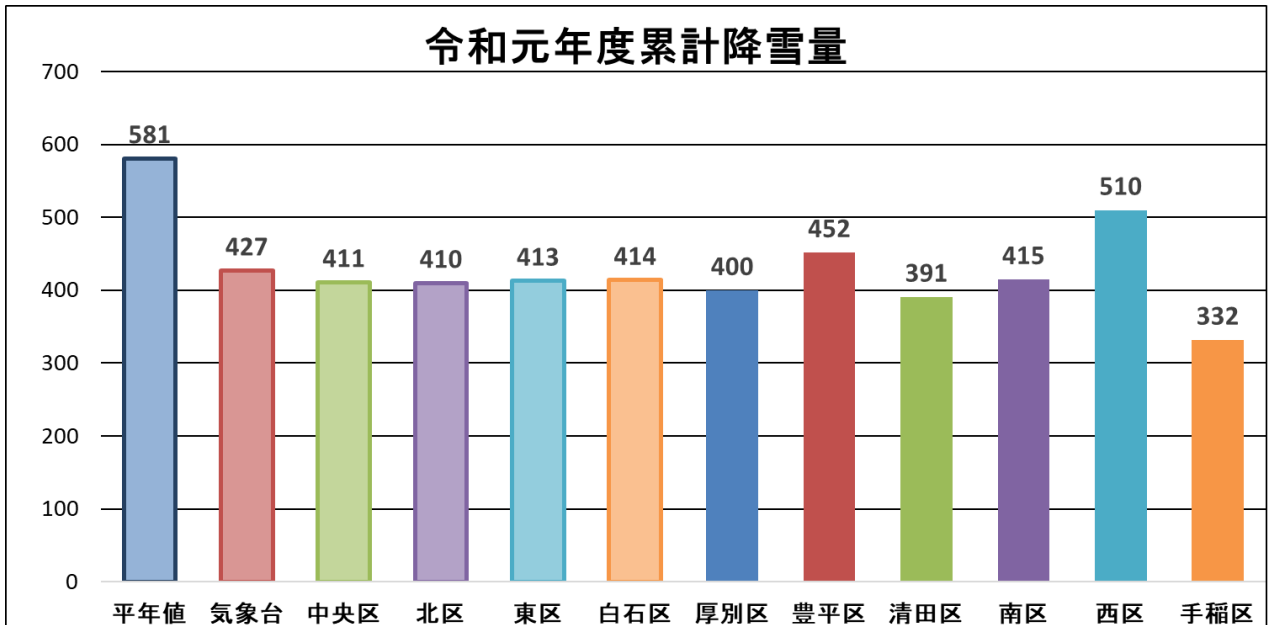

札幌市の降雪量

札幌管区気象台によると、令和元年度の累計降雪量は、令和2年4月1日現在で427 cmとなっております（平年値は581cm）。1月中旬までは令和元年度の降雪量を大きく下回っていましたが、1月末から2月にかけての大雪により、結果的に平成30年度の降雪量の約3割増となりました。

※ 各数値は札幌市HP「札幌市内の累計降雪量」より抜粋

アドレス http://www.city.sapporo.jp/kensetsu/yuki/weather/ac_snow.html

令和元年度 福祉除雪申込世帯数及び利用世帯数

区	申込世帯数			利用世帯数		
	30年度	R元年度	増減	30年度	R元年度	増減
中央区	273	249	▲ 24	265	237	▲ 28
北区	895	896	1	845	844	▲ 1
東区	632	590	▲ 42	599	565	▲ 34
白石区	384	368	▲ 16	366	347	▲ 19
厚別区	430	431	1	417	420	3
豊平区	481	474	▲ 7	456	443	▲ 13
清田区	444	441	▲ 3	423	423	0
南区	722	710	▲ 12	694	681	▲ 13
西区	674	673	▲ 1	653	646	▲ 7
手稲区	603	621	18	573	596	23
合計	5,538	5,453	▲ 85	5,291	5,202	▲ 89