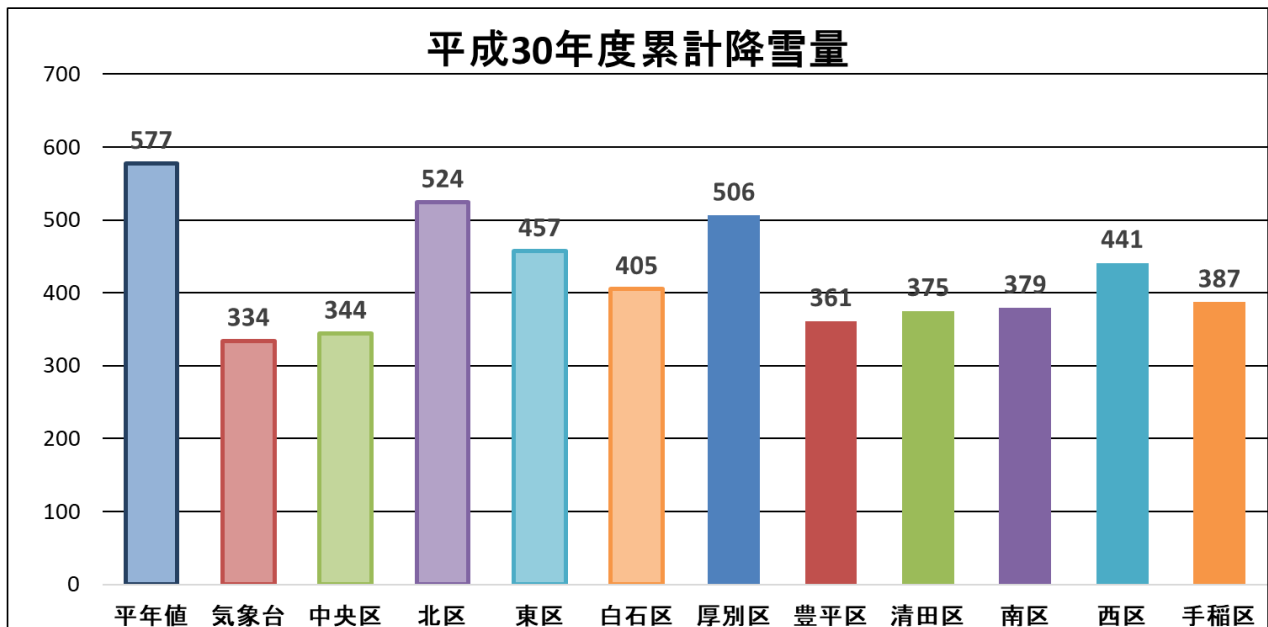

札幌市の降雪量

札幌管区気象台によると、令和元年度の累計降雪量は、令和2年4月1日現在で427 cmとなっております（平年値は581cm）。1月中旬までは令和元年度の降雪量を大きく下回っていましたが、1月末から2月にかけての大雪により、結果的に平成30年度の降雪量の約3割増となりました。

※ 各数値は札幌市HP「札幌市内の累計降雪量」より抜粋

アドレス http://www.city.sapporo.jp/kensetsu/yuki/weather/ac_snow.html

令和元年度 福祉除雪申込世帯数及び利用世帯数

区	申込世帯数			利用世帯数		
	30年度	R元年度	増減	30年度	R元年度	増減
中央区	273	249	▲ 24	265	237	▲ 28
北区	895	896	1	845	844	▲ 1
東区	632	590	▲ 42	599	565	▲ 34
白石区	384	368	▲ 16	366	347	▲ 19
厚別区	430	431	1	417	420	3
豊平区	481	474	▲ 7	456	443	▲ 13
清田区	444	441	▲ 3	423	423	0
南区	722	710	▲ 12	694	681	▲ 13
西区	674	673	▲ 1	653	646	▲ 7
手稲区	603	621	18	573	596	23
合計	5,538	5,453	▲ 85	5,291	5,202	▲ 89