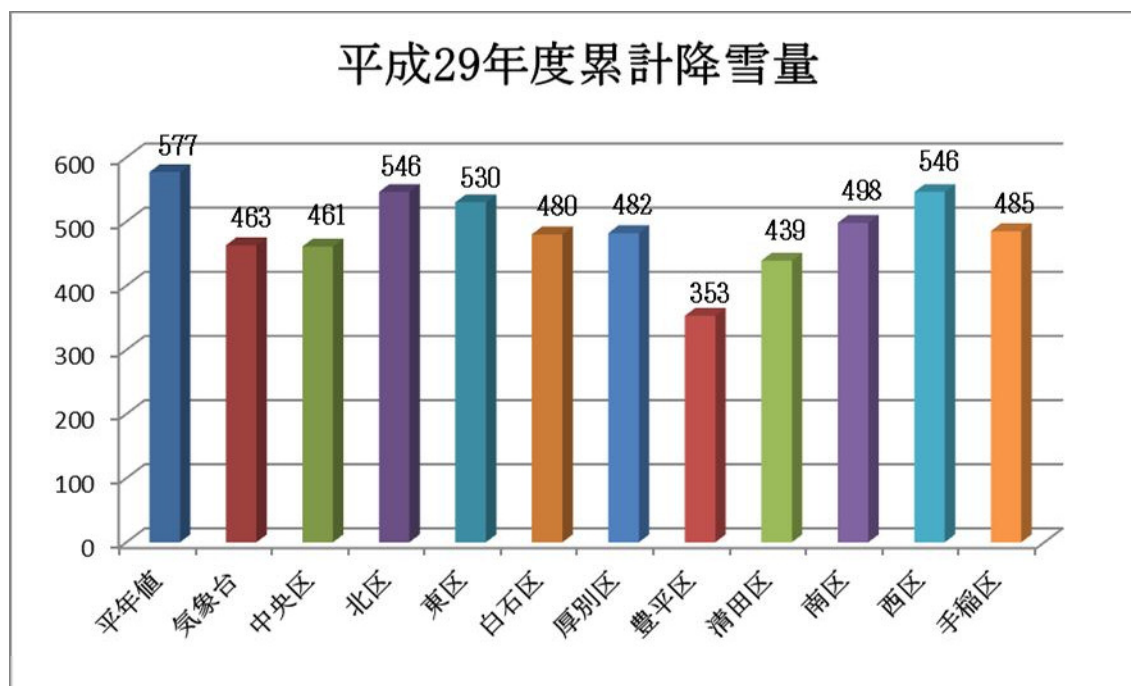

## 札幌市の降雪量

札幌管区气象台によると、平成30年度の累計降雪量は、平成31年4月1日現在で334 cmとなっております。平年値（577cm）を大きく下回るとともに、平成29年度の約7割の降雪量となるなど、例年と比べて降雪の少ない年となりました。

※ 各数値は札幌市HP「札幌市内の累計降雪量」より抜粋

アドレス [http://www.city.sapporo.jp/kensetsu/yuki/weather/ac\\_snow.html](http://www.city.sapporo.jp/kensetsu/yuki/weather/ac_snow.html)

## 平成30年度 福祉除雪申込世帯数及び利用世帯数

区	申込世帯数			利用世帯数		
	29年度	30年度	増減	29年度	30年度	増減
中央区	273	273	0	263	265	2
北区	887	895	8	836	845	9
東区	635	632	▲ 3	610	599	▲ 11
白石区	362	384	22	347	366	19
厚別区	429	430	1	411	417	6
豊平区	482	481	▲ 1	458	456	▲ 2
清田区	459	444	▲ 15	429	423	▲ 6
南区	719	722	3	692	694	2
西区	676	674	▲ 2	657	653	▲ 4
手稲区	633	603	▲ 30	609	573	▲ 36
合計	5,555	<b>5,538</b>	<b>▲ 17</b>	5,312	<b>5,291</b>	<b>▲ 21</b>