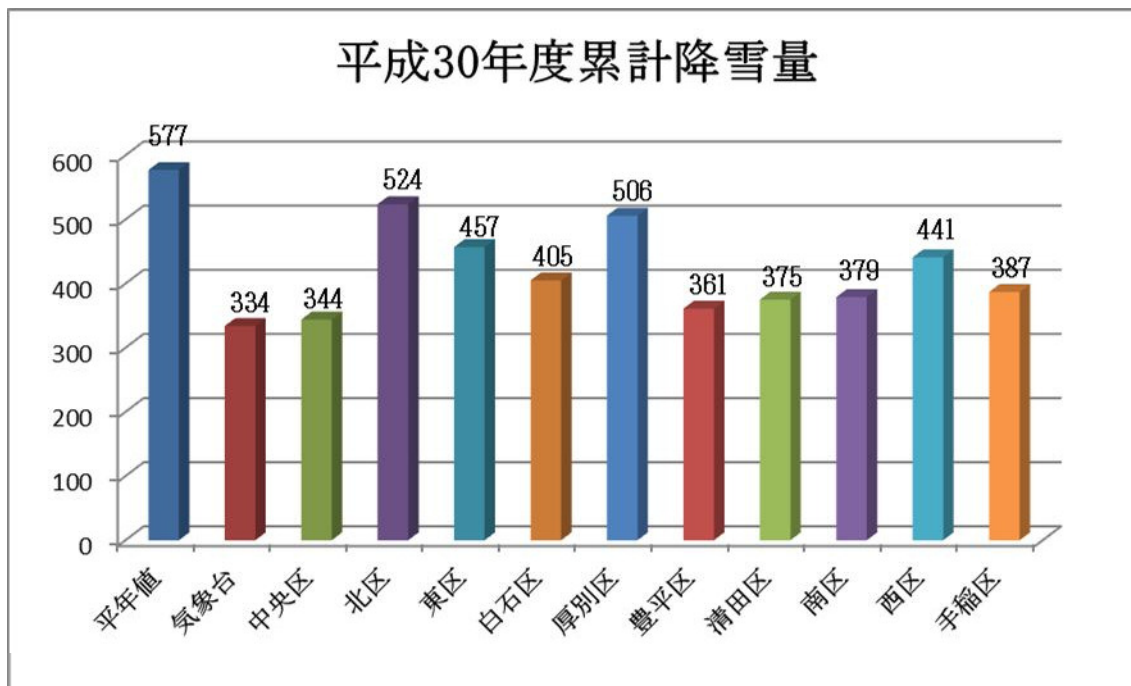

## 札幌市の降雪量

札幌管区气象台によると、平成30年度の累計降雪量は、平成31年4月1日現在で334 cmとなっております。平年値（577cm）を大きく下回るとともに、平成29年度の約7割の降雪量となるなど、例年と比べて降雪の少ない年となりました。

※ 各数値は札幌市HP「札幌市内の累計降雪量」より抜粋

アドレス [http://www.city.sapporo.jp/kensetsu/yuki/weather/ac\\_snow.html](http://www.city.sapporo.jp/kensetsu/yuki/weather/ac_snow.html)

## 平成30年度 福祉除雪申込世帯数及び利用世帯数

区	申込世帯数			利用世帯数		
	29年度	30年度	増減	29年度	30年度	増減
中央区	273	273	0	263	265	2
北区	887	895	8	836	845	9
東区	635	632	▲ 3	610	599	▲ 11
白石区	362	384	22	347	366	19
厚別区	429	430	1	411	417	6
豊平区	482	481	▲ 1	458	456	▲ 2
清田区	459	444	▲ 15	429	423	▲ 6
南区	719	722	3	692	694	2
西区	676	674	▲ 2	657	653	▲ 4
手稲区	633	603	▲ 30	609	573	▲ 36
合計	5,555	<b>5,538</b>	<b>▲ 17</b>	5,312	<b>5,291</b>	<b>▲ 21</b>