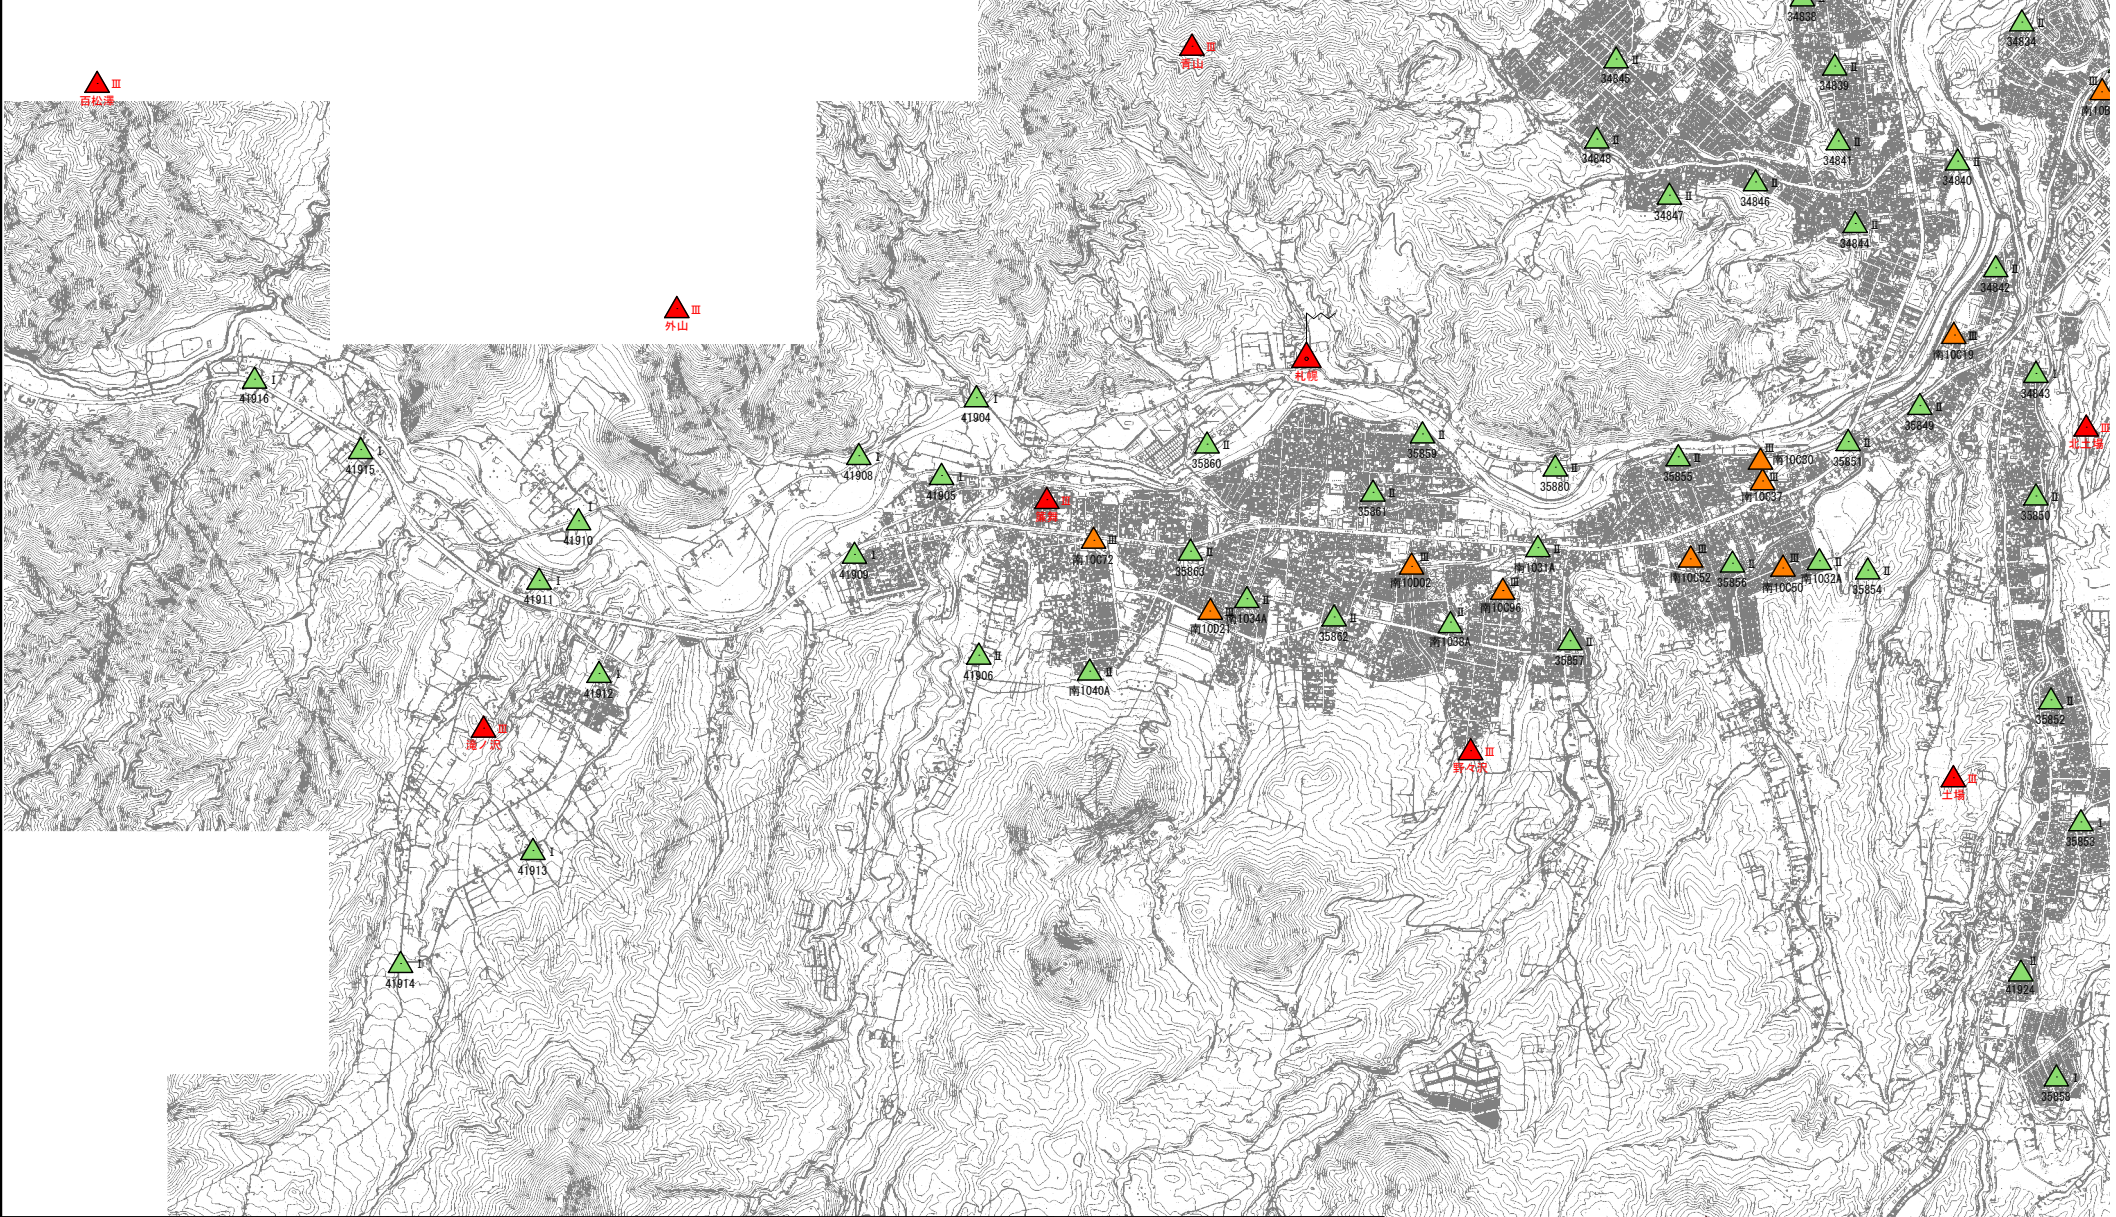

拡大図 S=1/10,000

札幌市公共基準点配点図