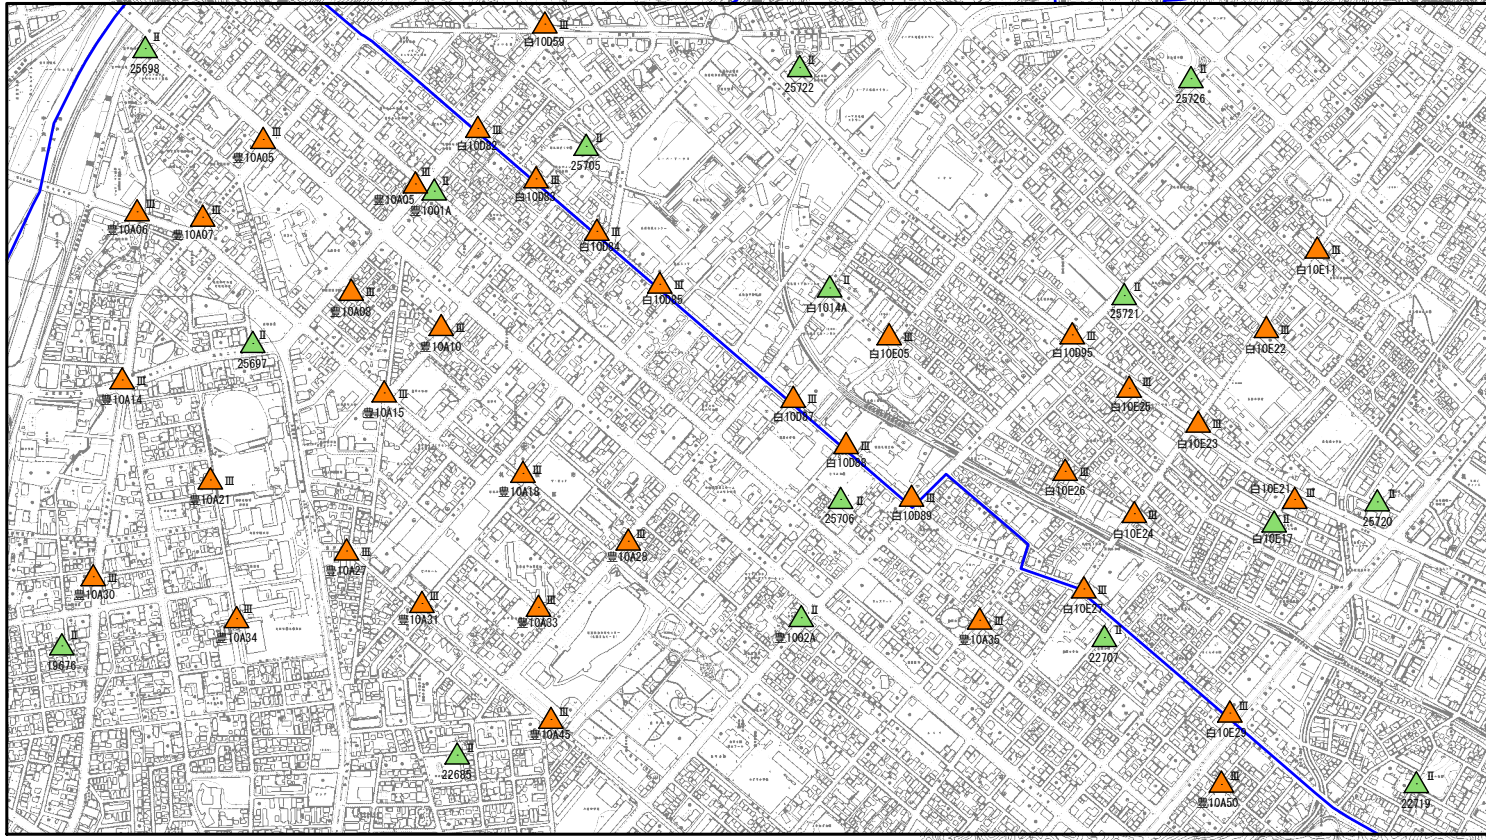

拡大図 S=1/10,000

札幌市公共基準点配点図