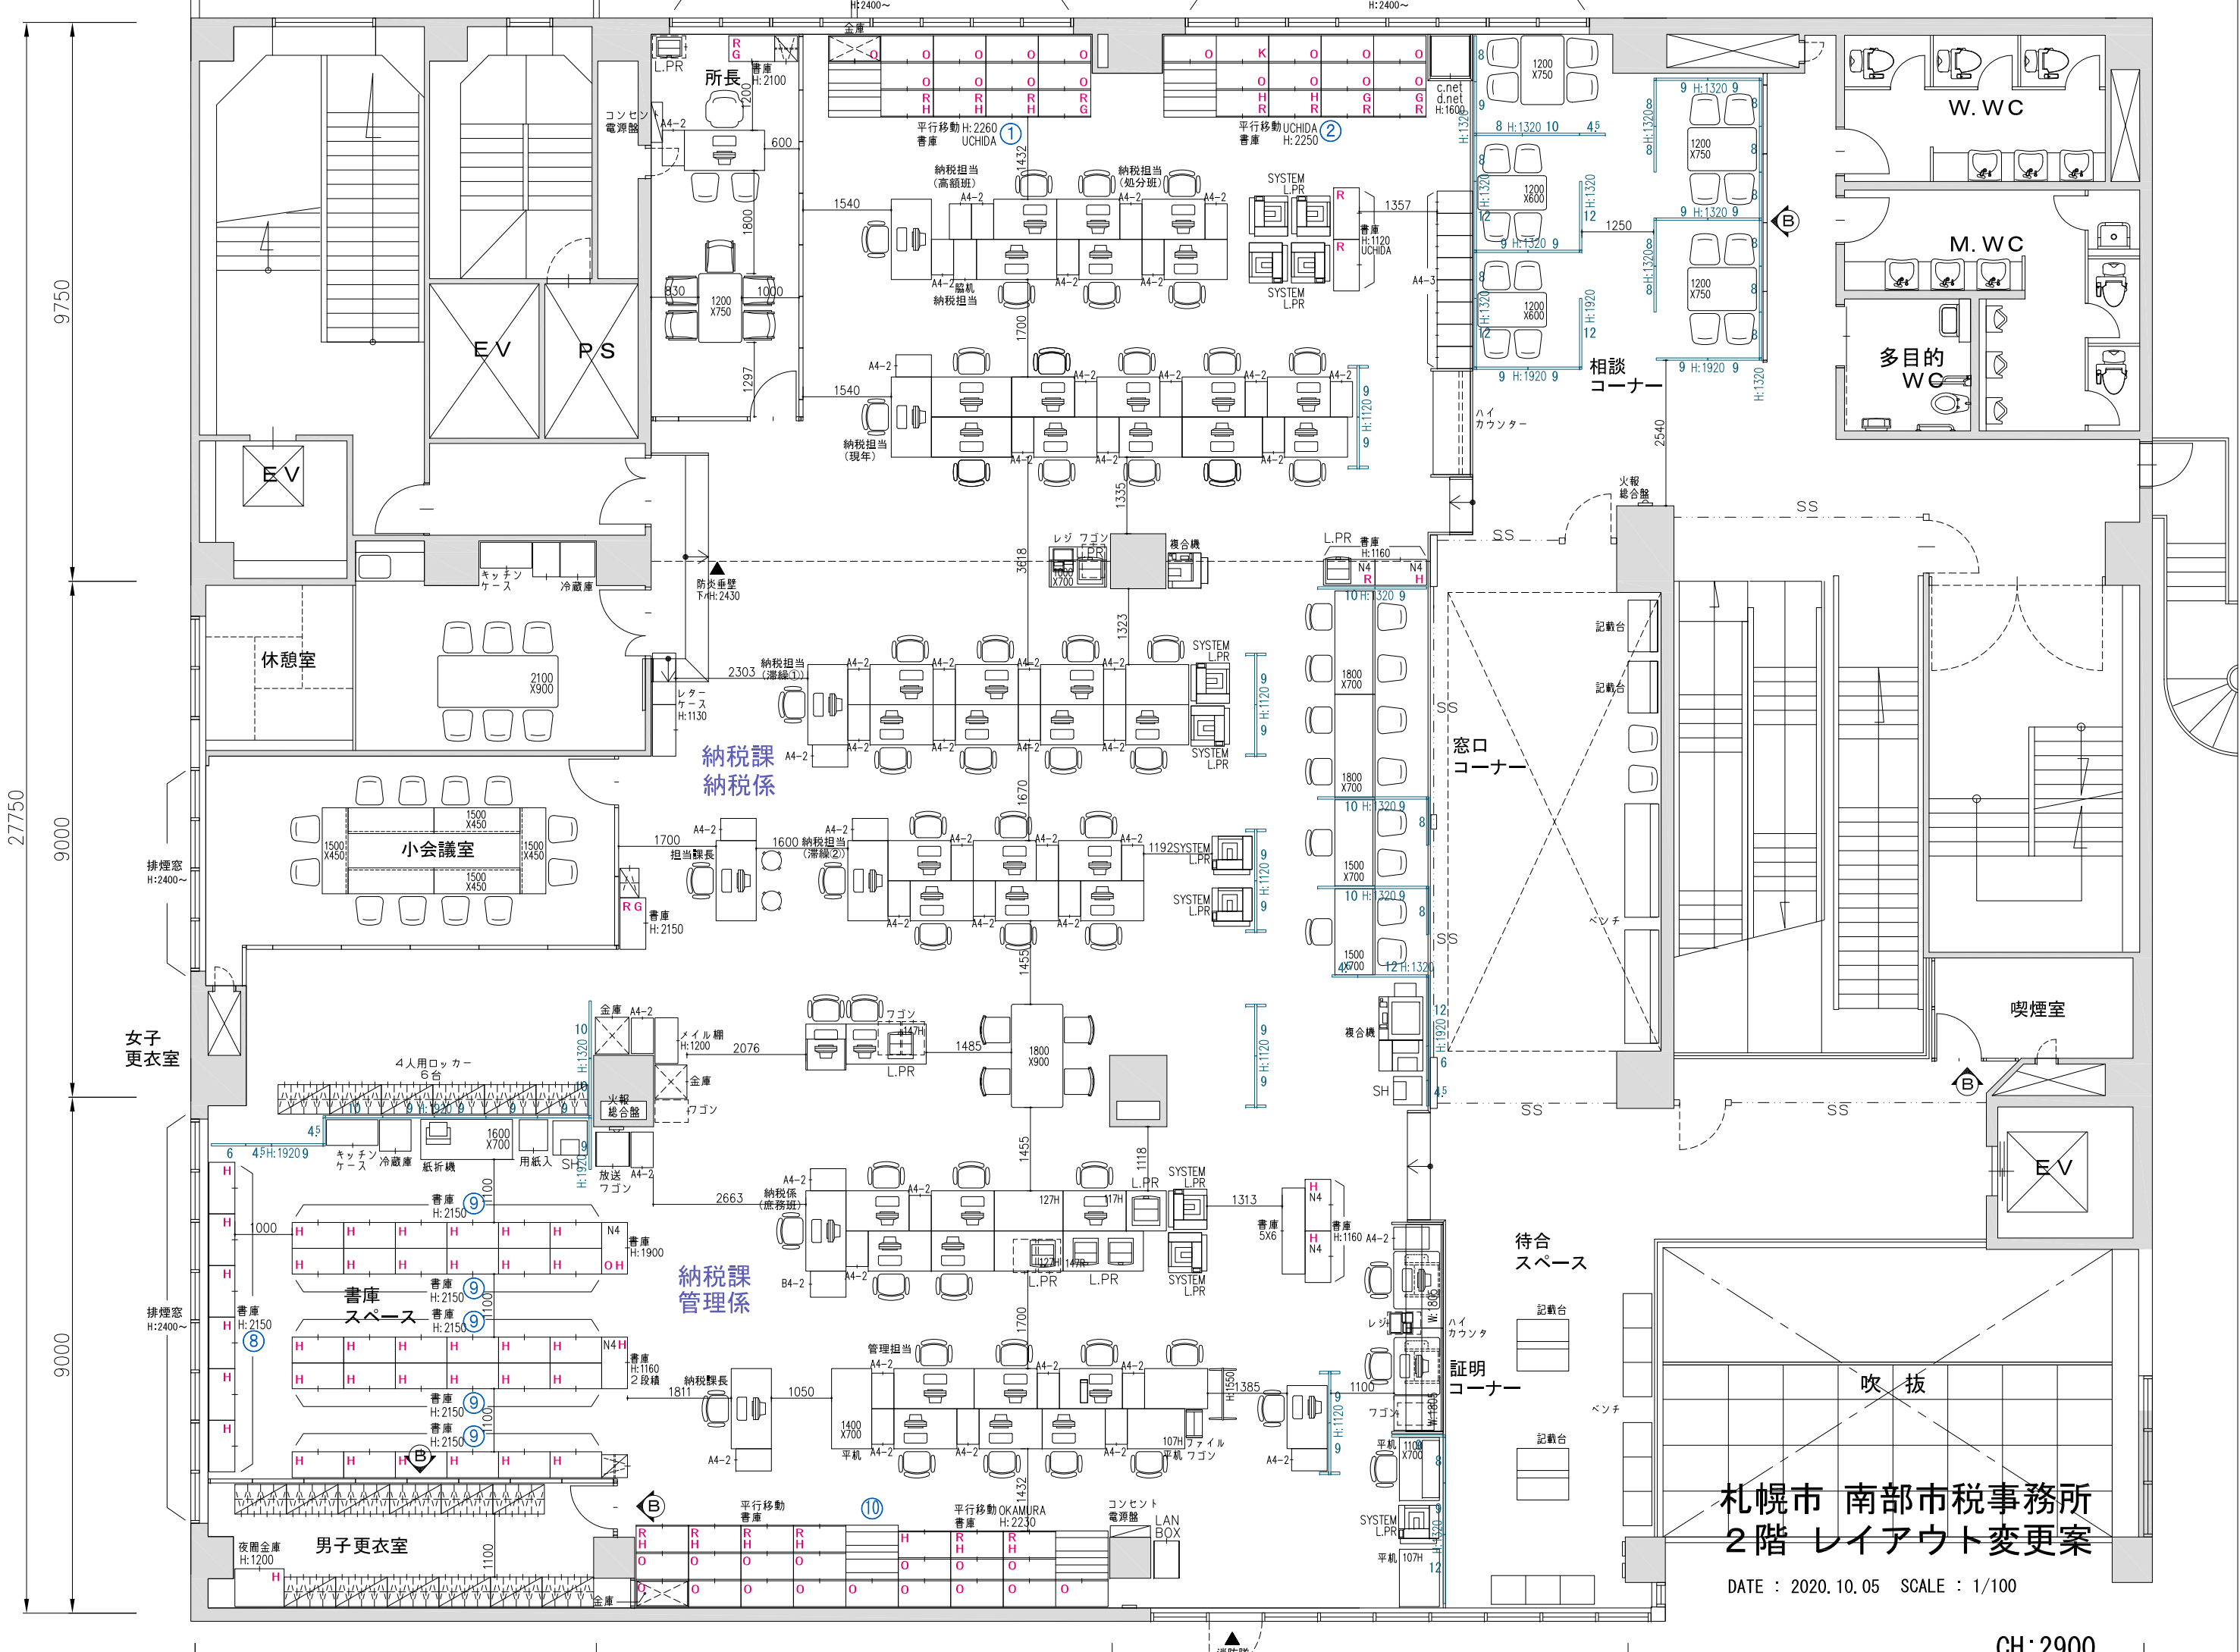

Y5

Y4

Y3

Y2

札幌市 南部市税事務所  
2階 レイアウト変更案

DATE : 2020.10.05 SCALE : 1/100

CH:2900