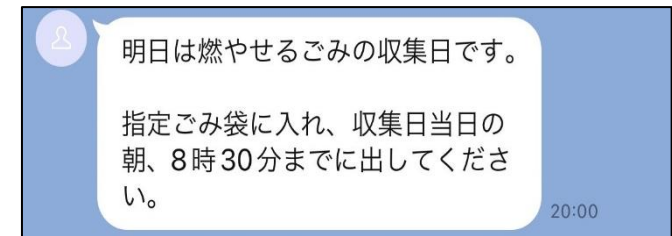

札幌市公式LINEのリニューアルについて①

■新機能

①ごみ出しサポート

- ・ごみ収集日カレンダー
- ・収集日の通知
- ・キーワード等での
分別検索

▲ごみ収集日カレンダー

▲収集日の通知