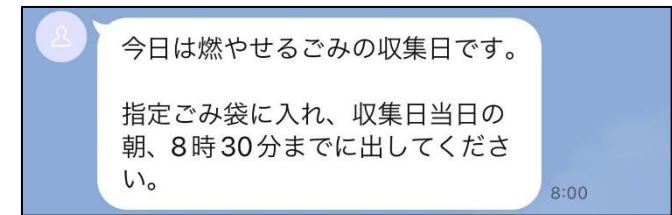

札幌市公式LINEのリニューアルについて①

■新機能

①ごみ出しサポート

- ・ごみ収集日カレンダー
- ・収集日の通知
- ・キーワード等での
分別検索

▲ごみ収集日カレンダー

▲収集日の通知