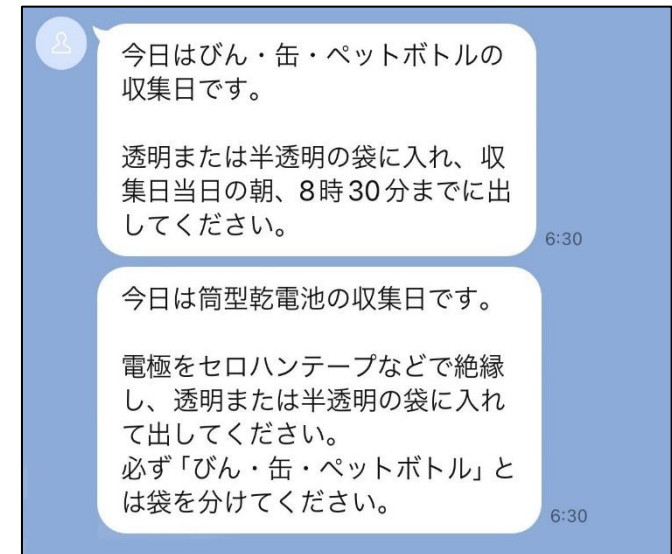

札幌市公式LINEのリニューアルについて①

■新機能

①ごみ出しサポート

- ・ごみ収集日カレンダー
- ・収集日の通知
- ・キーワード等での
分別検索

▲ごみ収集日カレンダー

▲収集日の通知