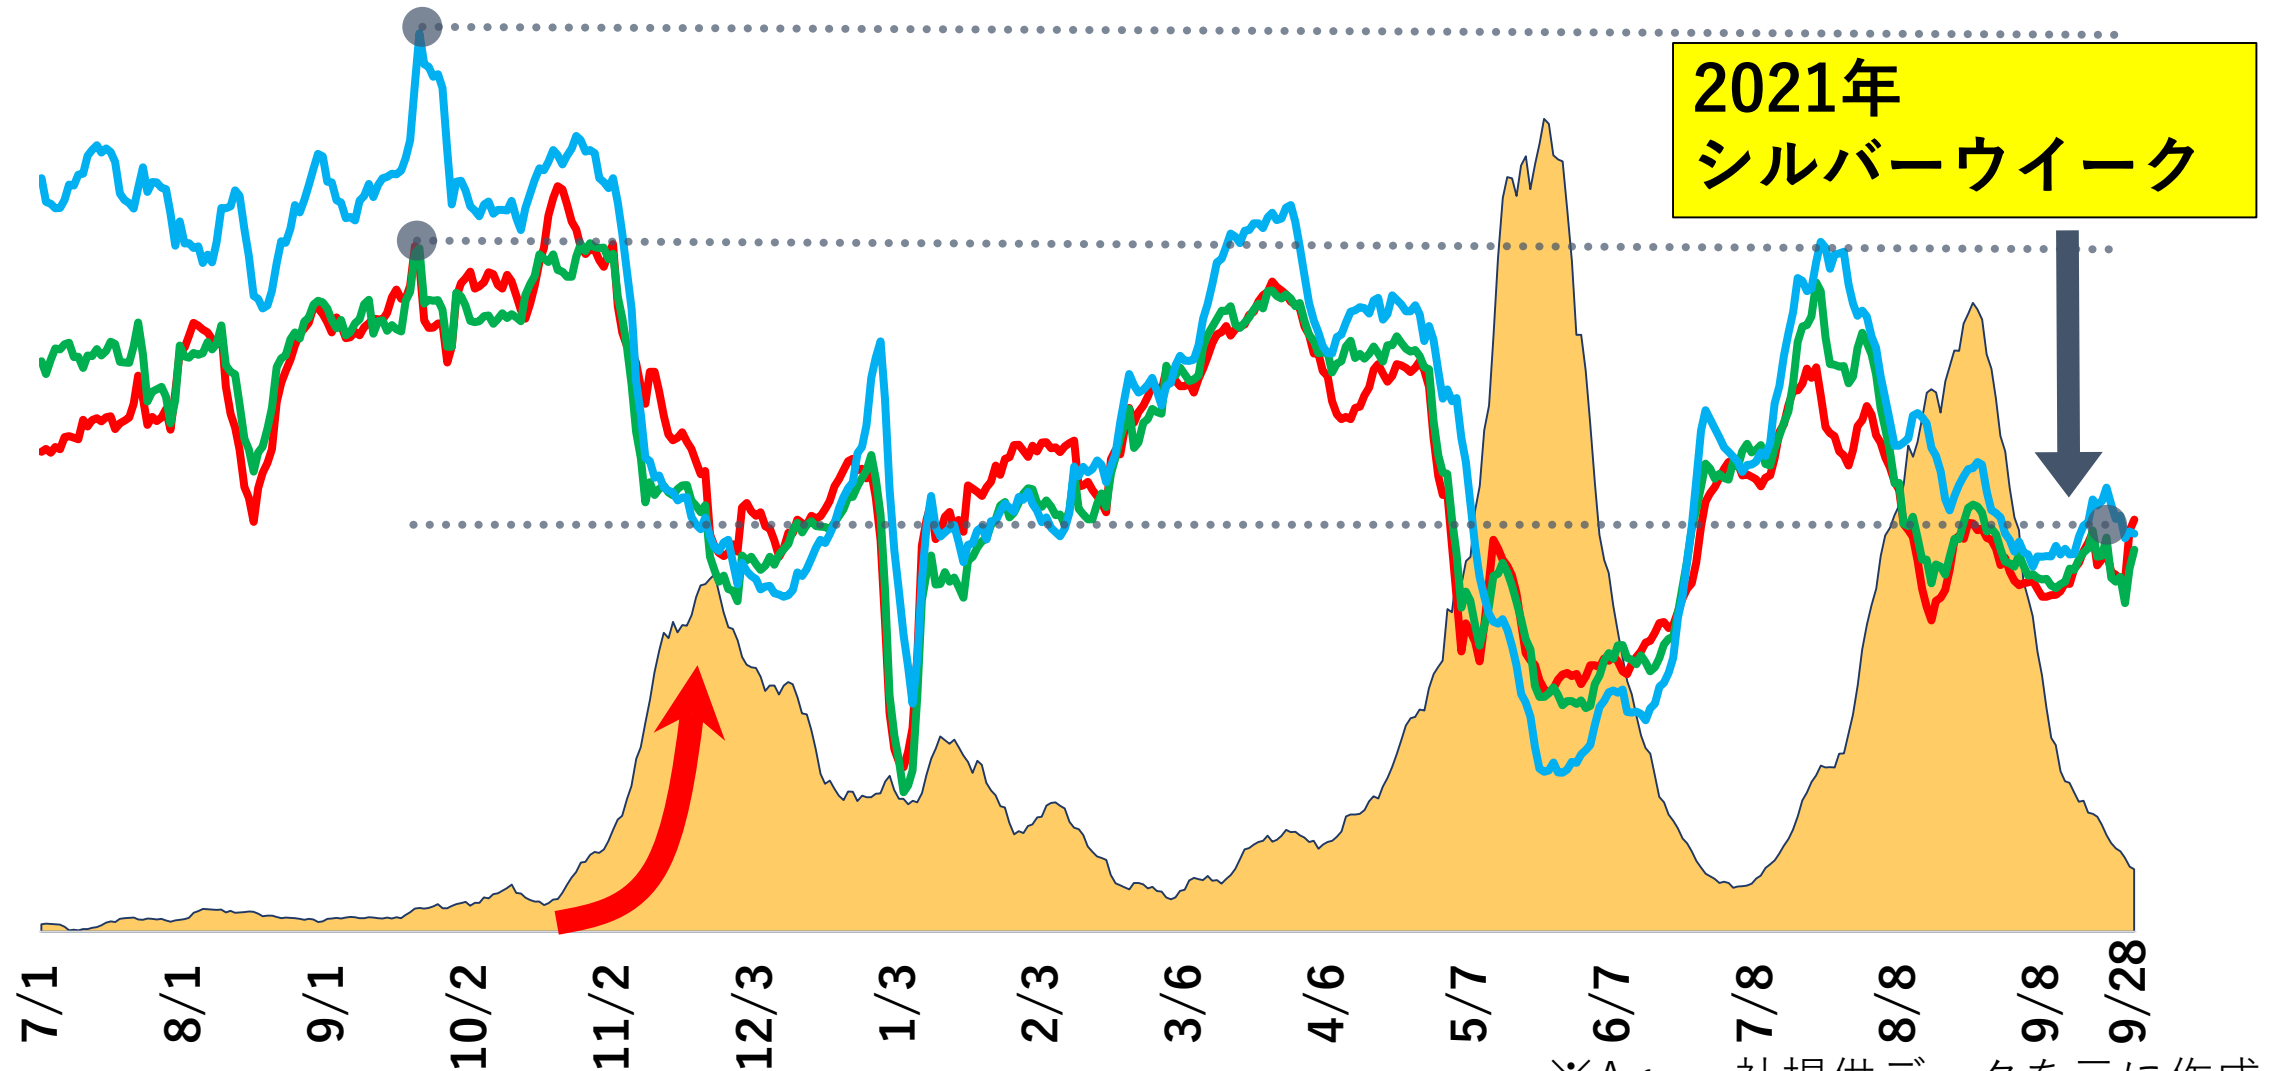

新規感染者数と人出（20時）

■新規感染者数(週合計) -札幌駅 -大通駅 -すすきの駅

※Agoop社提供データを元に作成