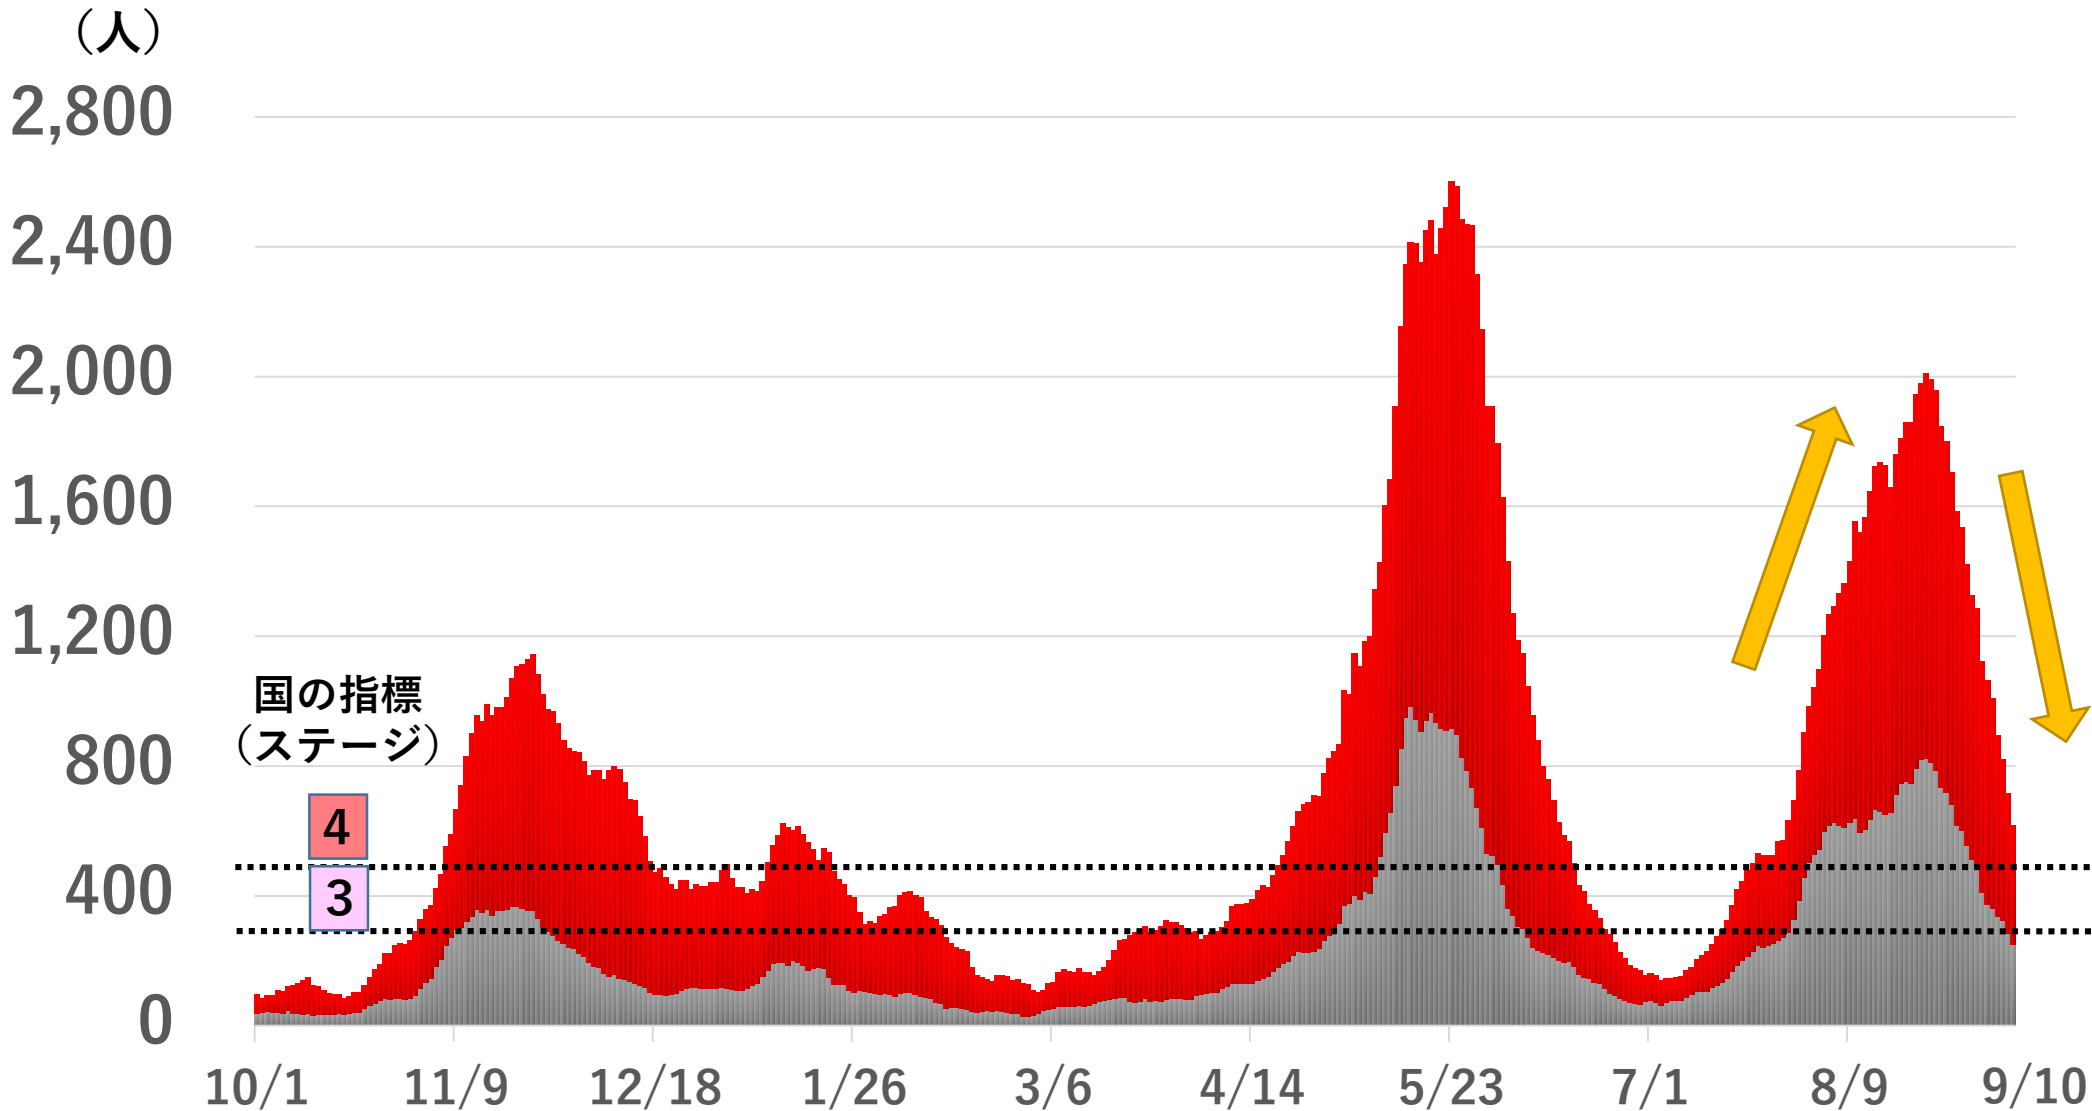

新規感染者数の推移

9月10日

10万人当たり31.6人

619人/週

88人/日

10万人当たり25人

491人/週

70人/日

10万人当たり15人

295人/週

40人/日