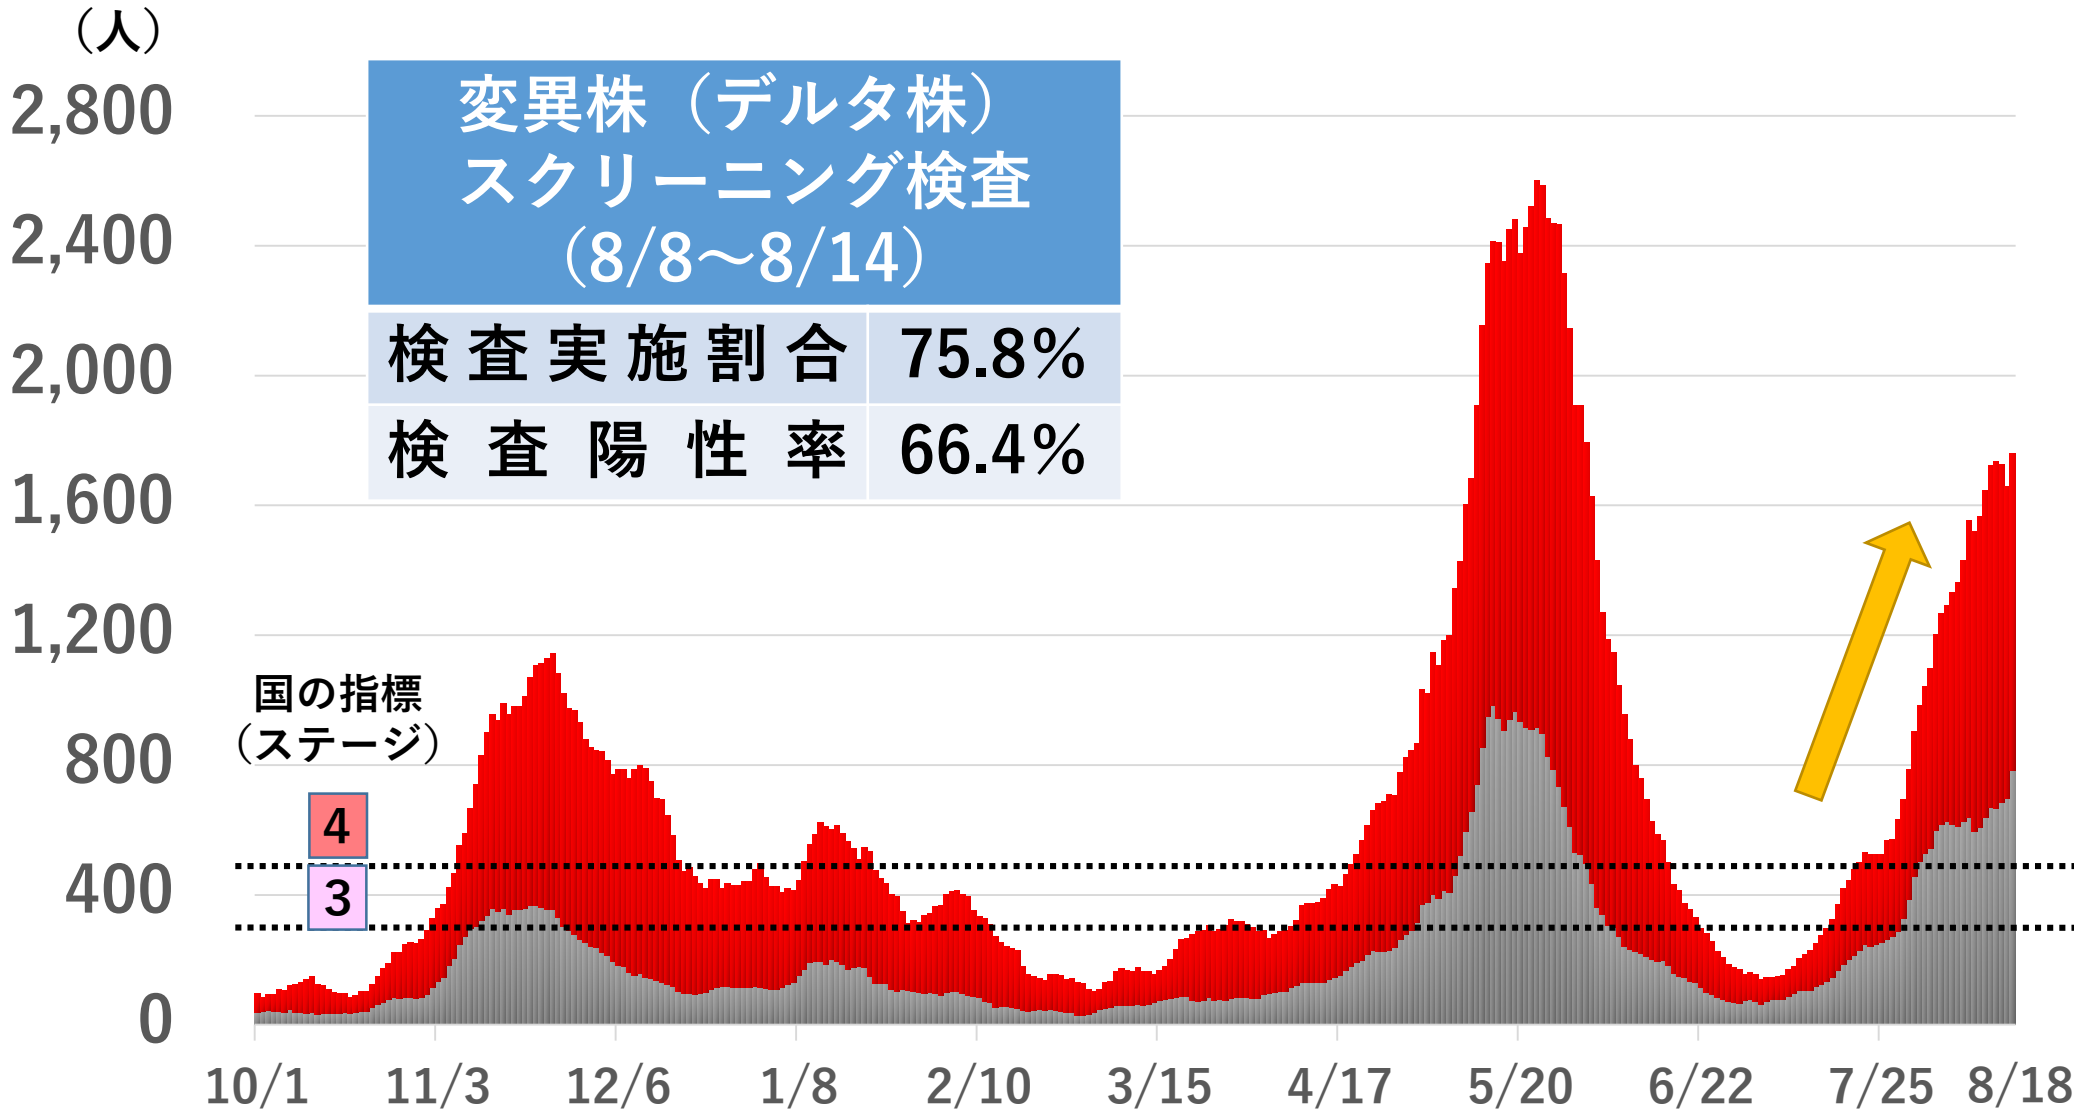

# 新規感染者数の推移

**8月18日**  
10万人当たり90.1人  
**1,761人/週**  
**252人/日**

10万人当たり25人  
**489人/週**  
**70人/日**

10万人当たり15人  
**294人/週**  
**42人/日**

■ リンク無し (週合計) ■ リンクあり (週合計)