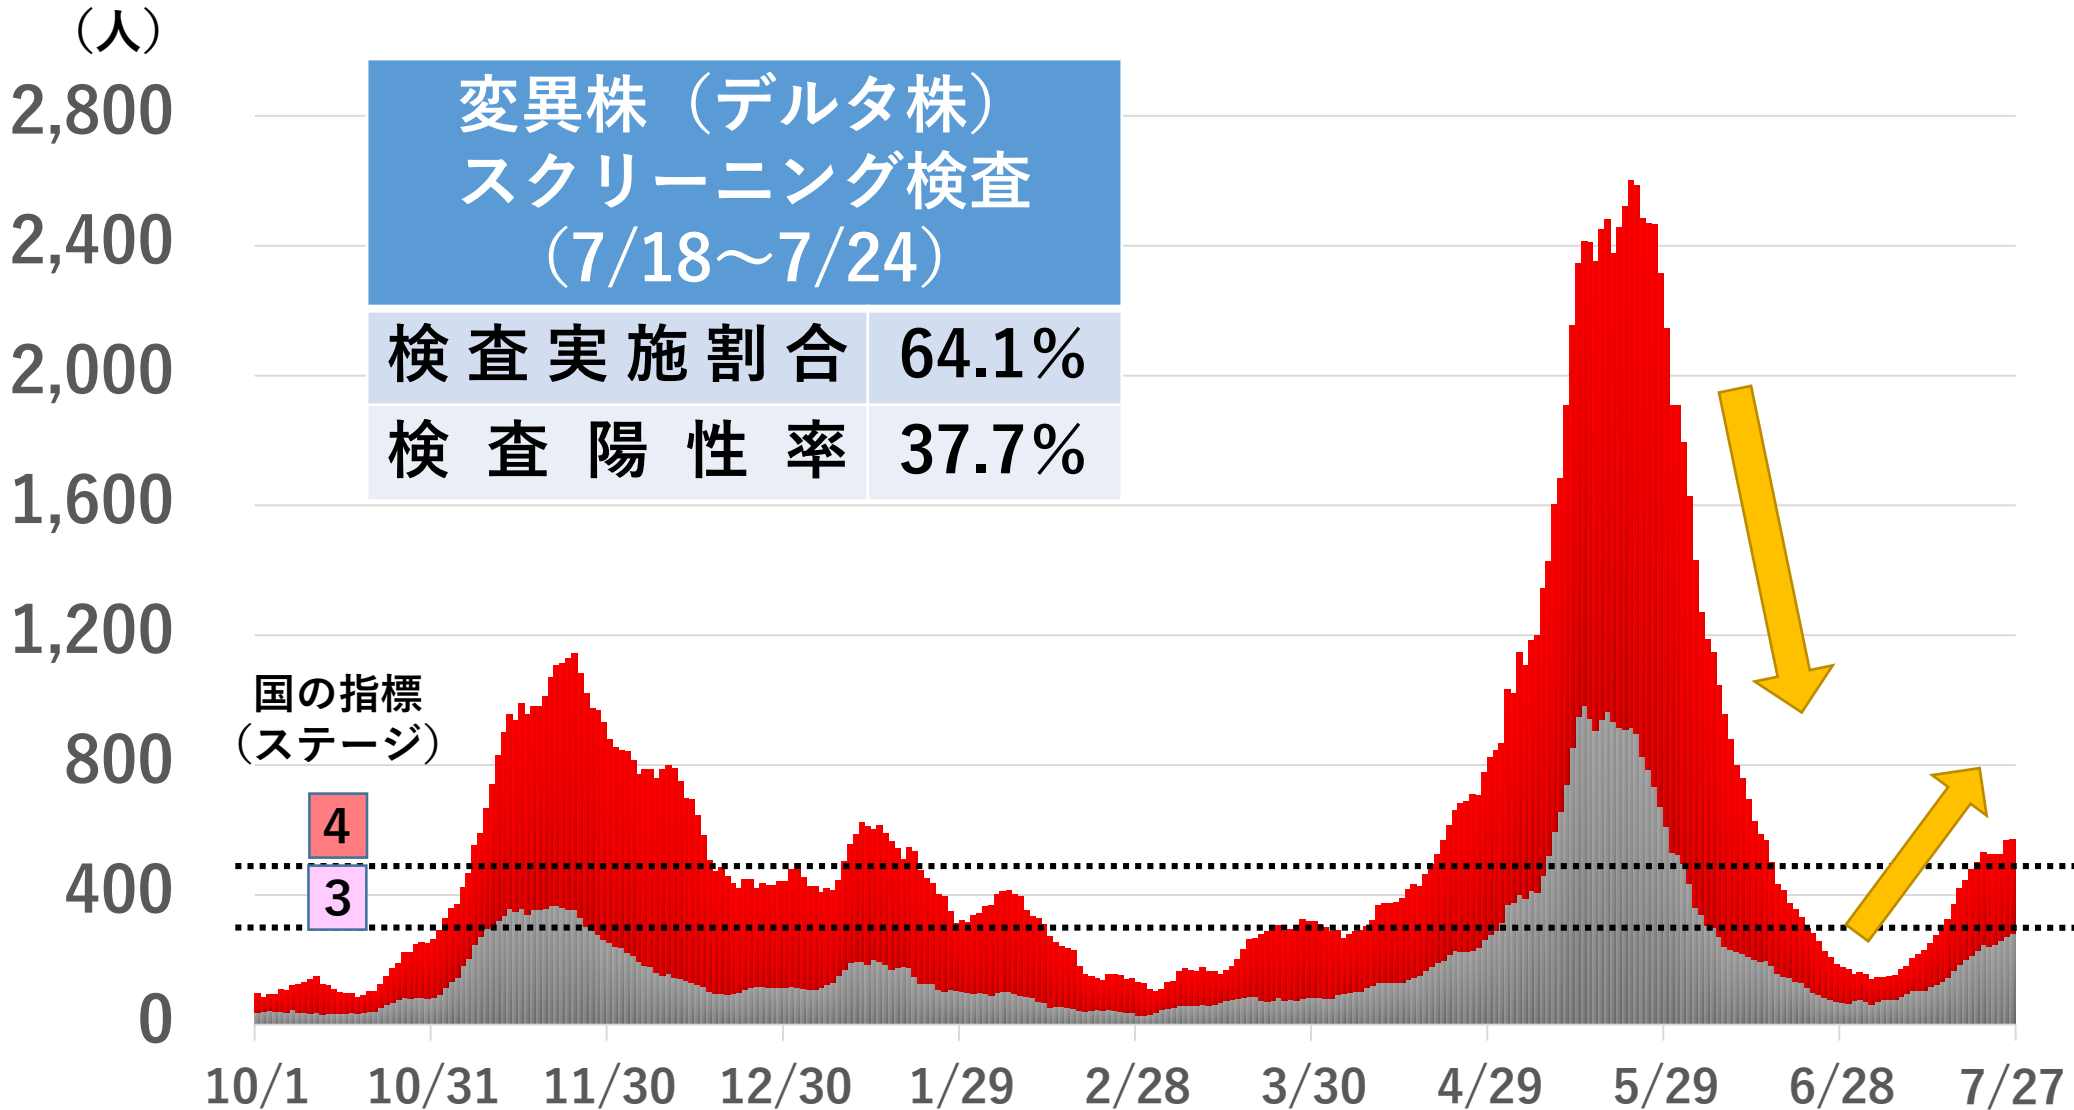

新規感染者数の推移

7月27日
10万人当たり29.2人
570人/週
81.4人/日

10万人当たり25人
489人/週
70人/日

10万人当たり15人
294人/週
42人/日