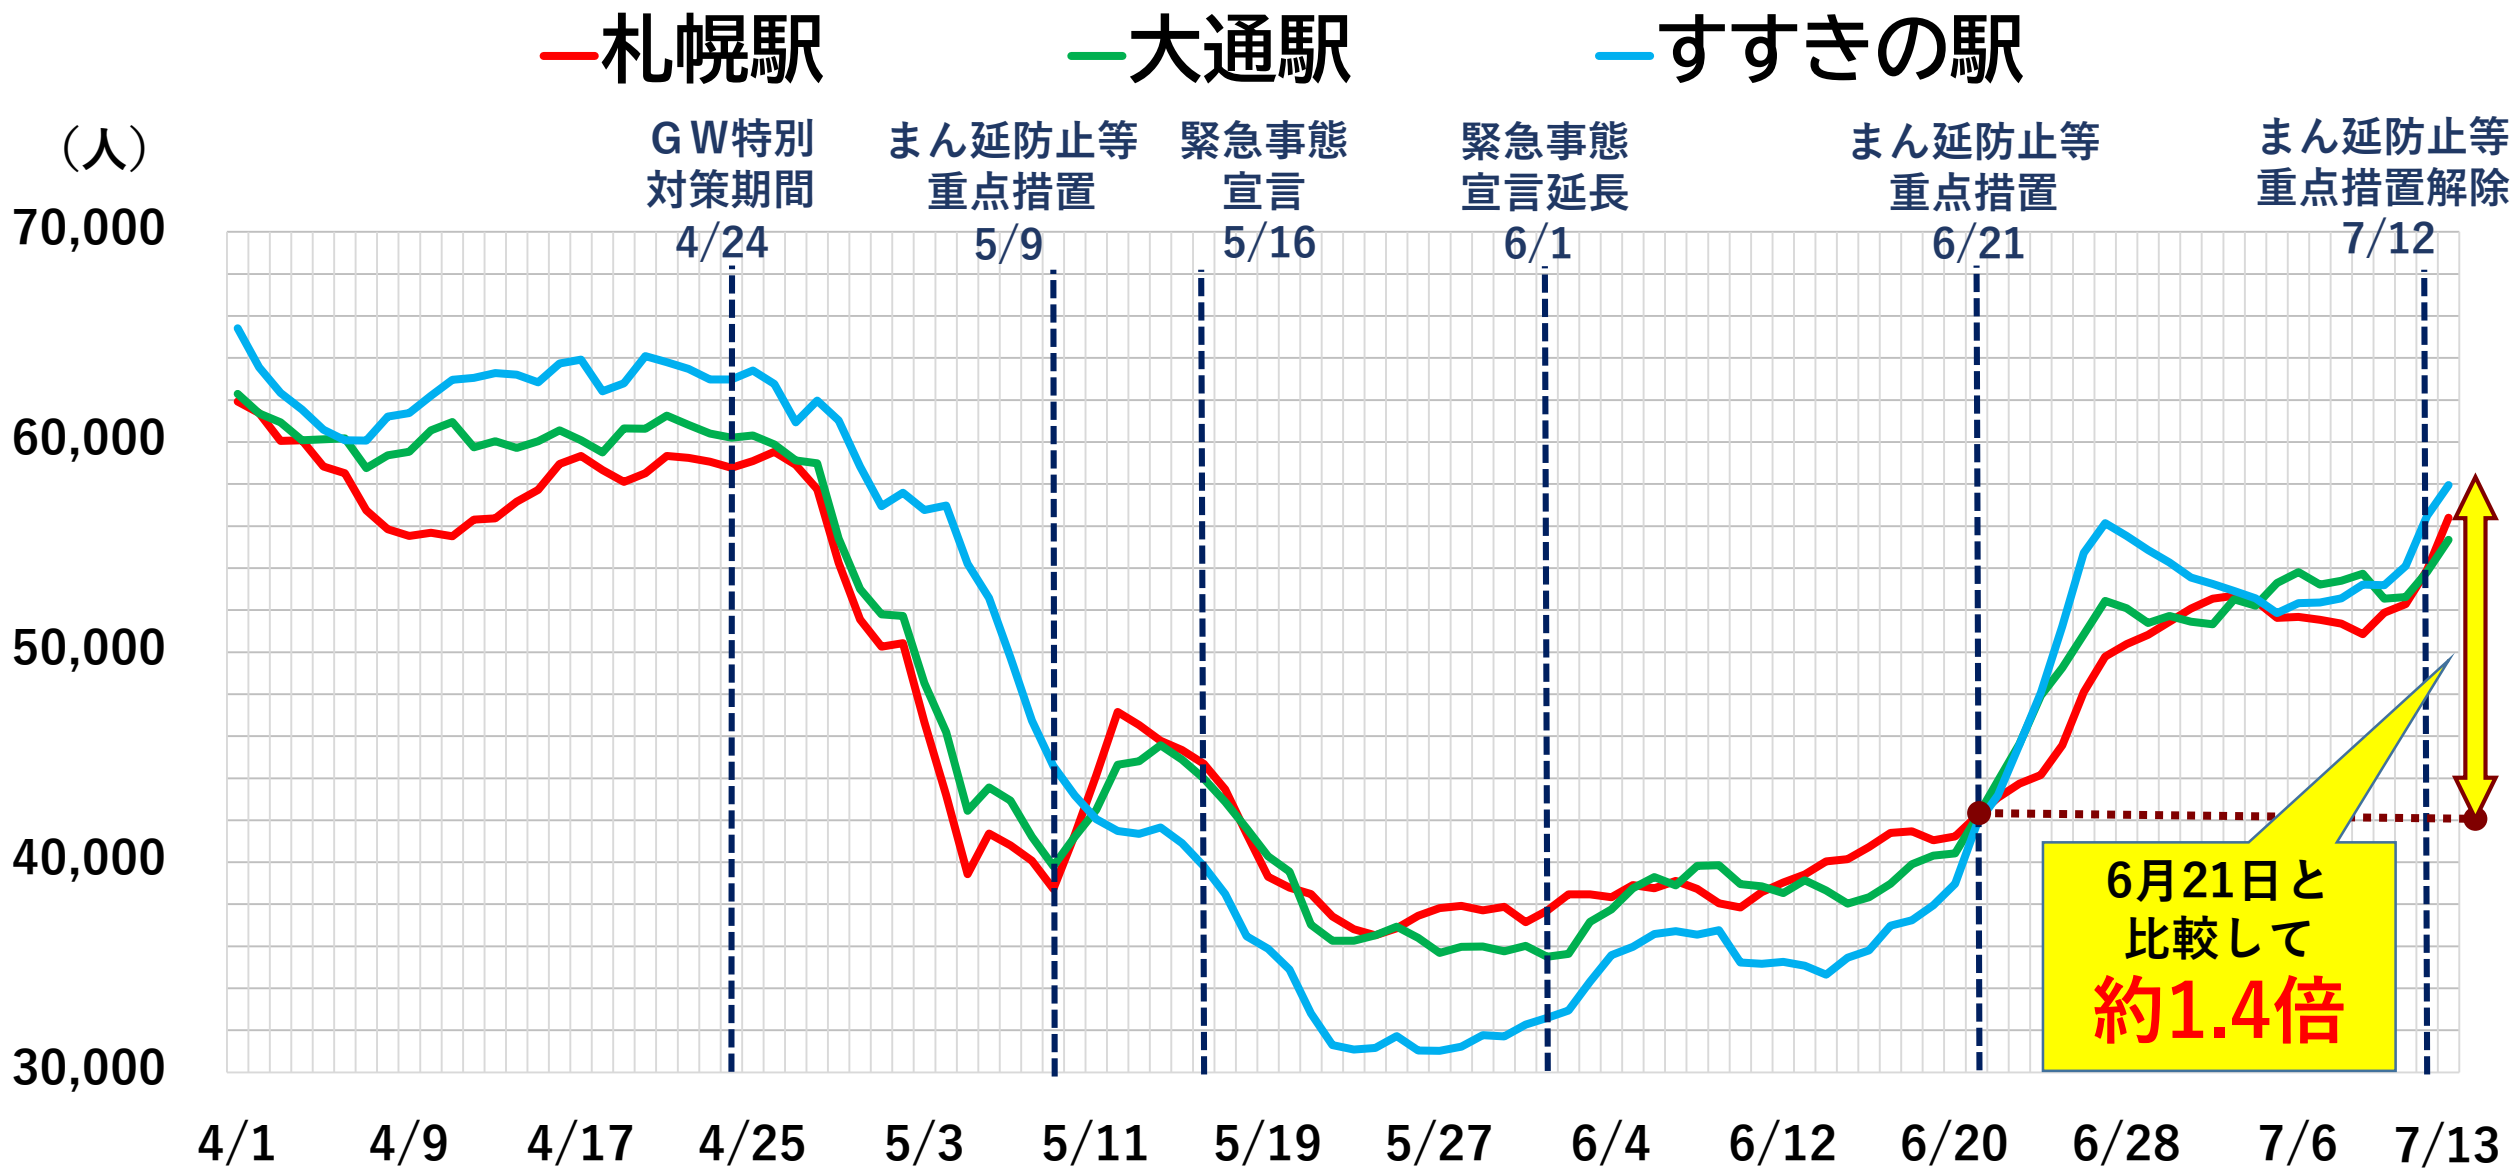

市内中心部の人出（午後8時、7日間平均）

※Agoop社提供データを元に作成